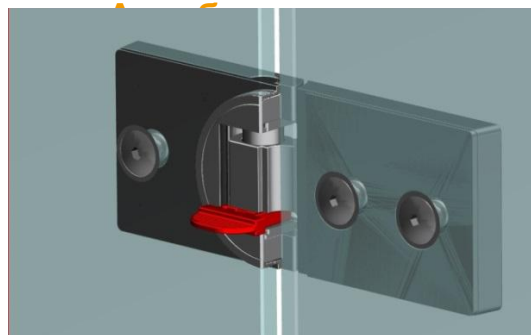

Вставка предварительно смонтированных дверей и их крепеж

HÜPPE Solva pure

При монтаже дверь поддерживается **монтажными блоками**, которые в дальнейшем могут быть использованы в качестве практического полотенцедержателя.

HÜPPE Автоблокировка предотвращает дверь от раскачивания во время установки.

Монтажные блоки/
Держатель
полотенец

Подъемно-
опускающийся
механизм

12 2x