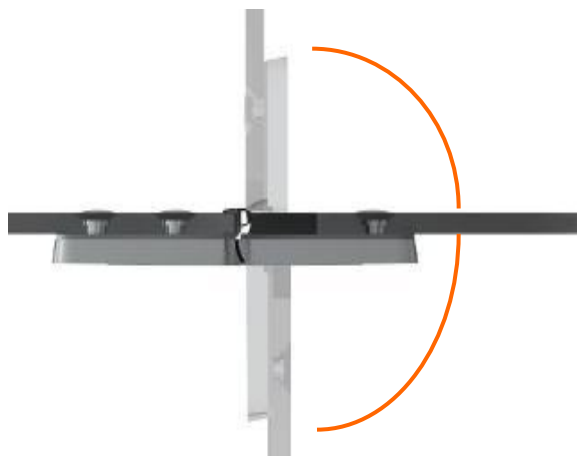

Открытие

вовнутрь и наружу ограждения.

Ограждение хорошо вентилируется.

Предотвращается образование
плесени в плиточных швах.

Функциональность

HÜPPE Solva pure

HÜPPE SoftSeal технология

100% водонепроницаемость
гарантирована!

Функциональность

HÜPPE Solva pure

Все петли и настенные кронштейны плоские с внутренней стороны заподлицо со стеклом

Уникальное удобство при уборке.

Скрытый подъемно-опускающийся механизм

обеспечит длительный срок службы уплотнительных профилей и останется незаметным.