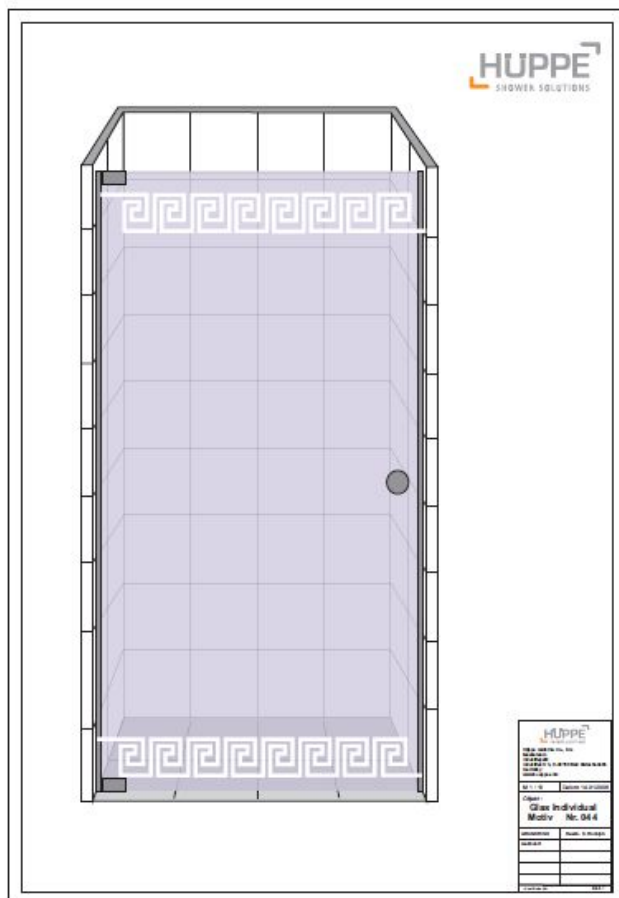

Распашная-складывающаяся дверь с боковой стенкой в линейной конфигурации

Российский производитель или HÜPPE Германия

Российский производитель или HÜPPE Германия

Российский производитель или HÜPPE Германия