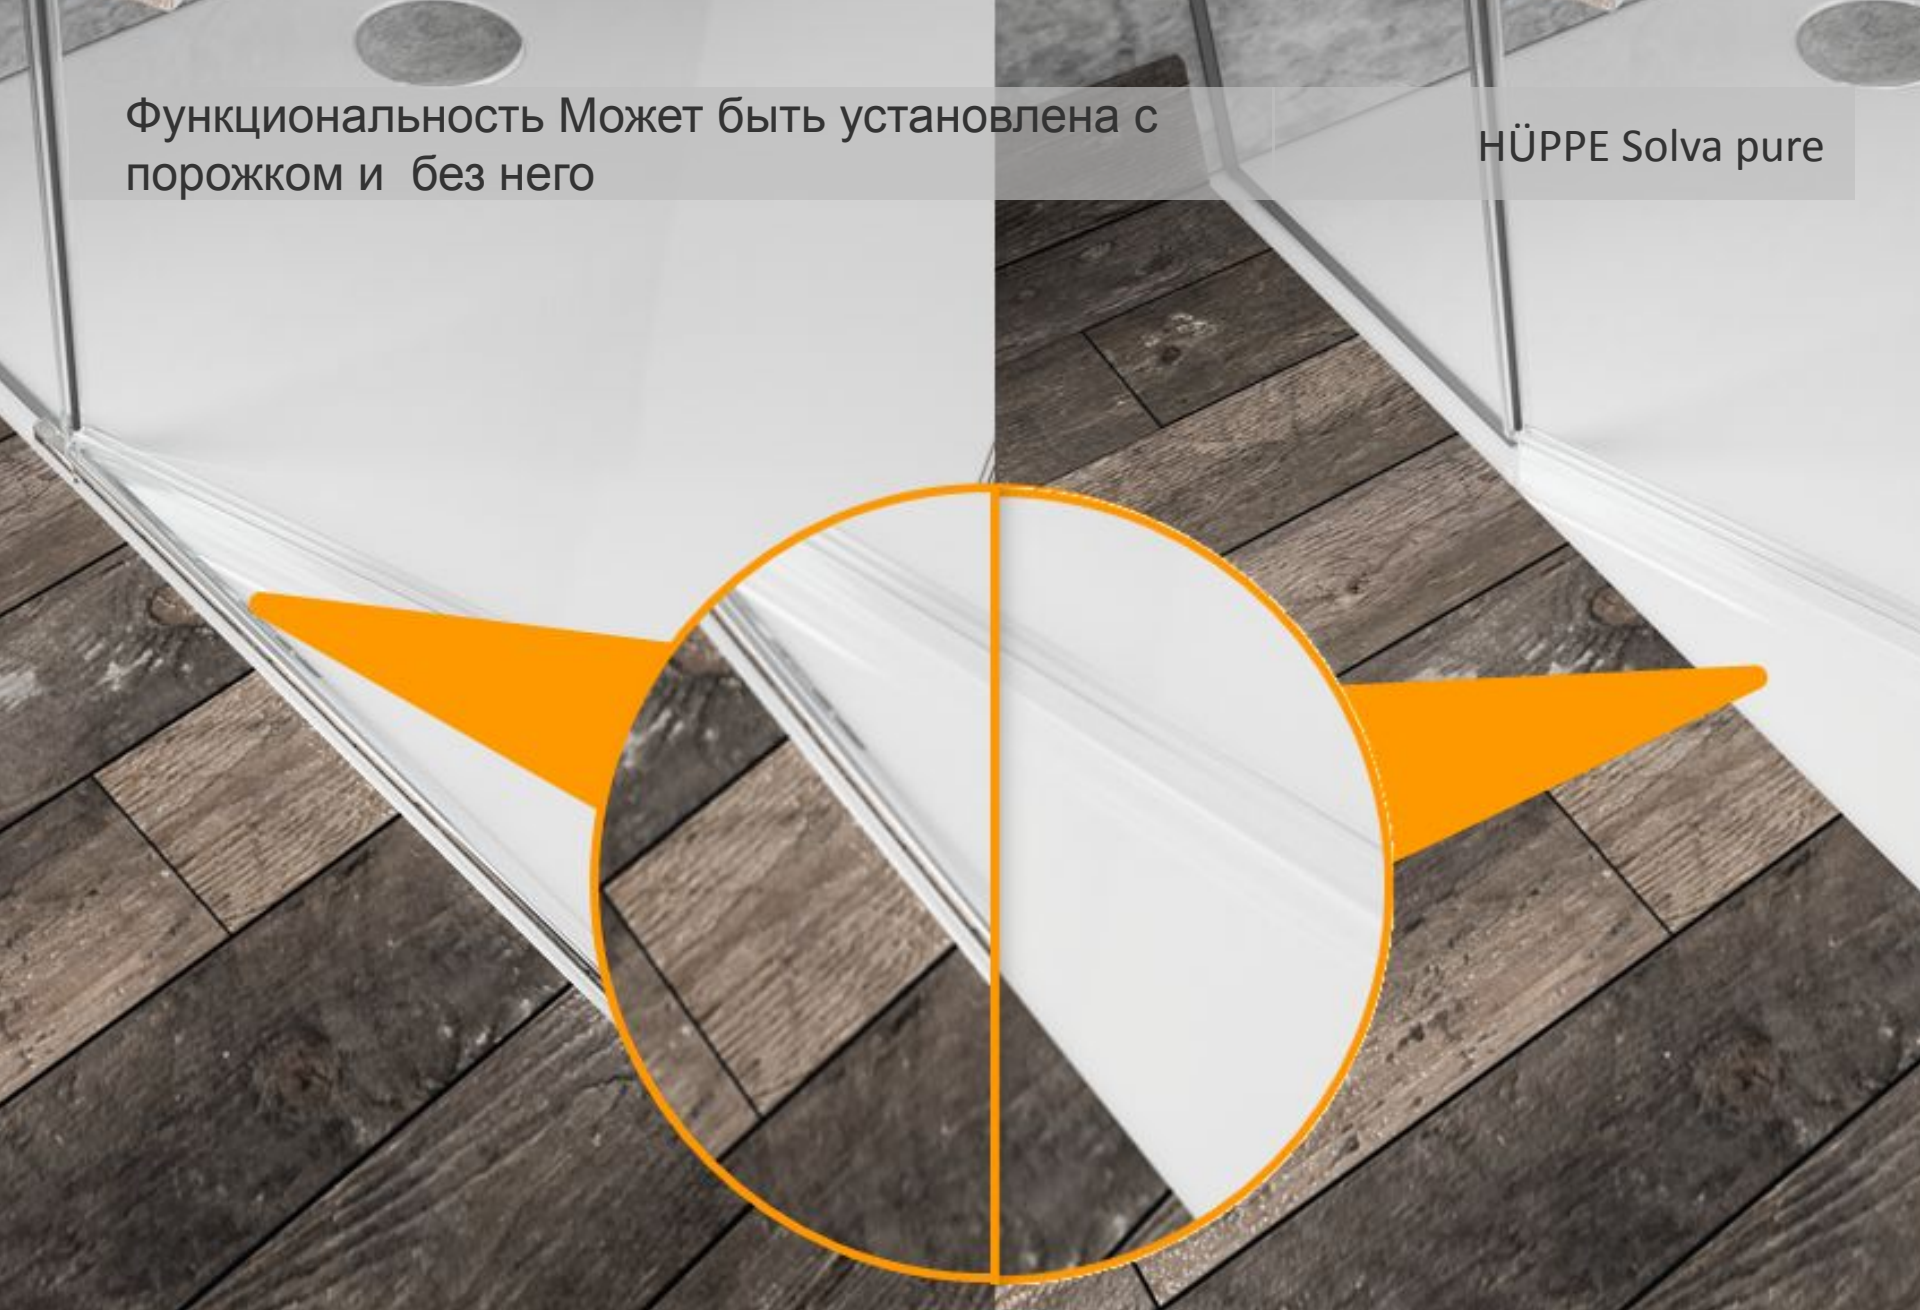

ВЛАДИМИР
МОСКАЛЕНКО

HÜPPE Solva pure

Подвижные пристенные петли

Легкое решение проблемы неровности стен

Функциональность Может быть установлена с порожком и без него

HÜPPE Solva pure

Вставка предварительно смонтированных дверей и их крепеж