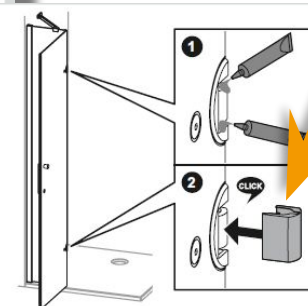

Вставка предварительно смонтированных дверей и их крепеж

HÜPPE Solva pure

При монтаже дверь поддерживается **монтажными блоками**, которые в дальнейшем могут быть использованы в качестве практического полотенцедержателя.

HÜPPE Автоблокировка предотвращает дверь от раскачивания во время установки.

Монтажные блоки/
Держатель
полотенец

Подъемно-
опускающийся
механизм

12 2x