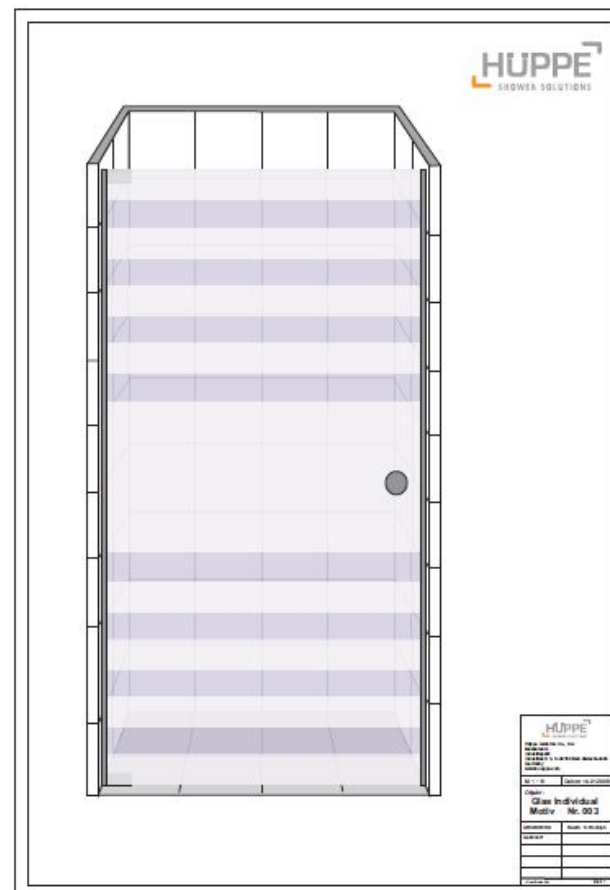

Распашная-складывающаяся дверь с боковой стенкой в линейной конфигурации

Российский производитель или HÜPPE Германия

Российский производитель или HÜPPE Германия

Российский производитель или HÜPPE Германия