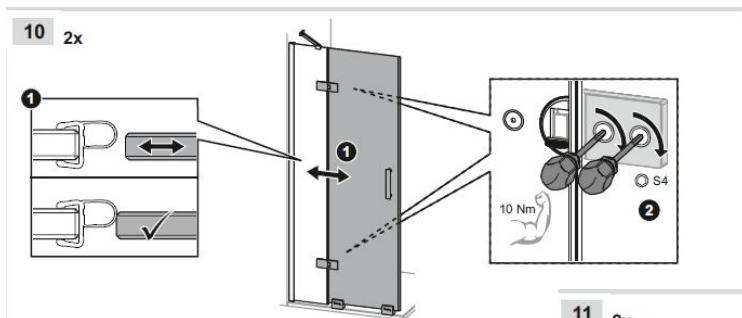

Вставка предварительно смонтированных дверей и их крепеж

HÜPPE Solva pure

При монтаже дверь поддерживается **монтажными блоками**, которые в дальнейшем могут быть использованы в качестве практического полотенцедержателя.

HÜPPE Автоблокировка предотвращает дверь от раскачивания во время установки.