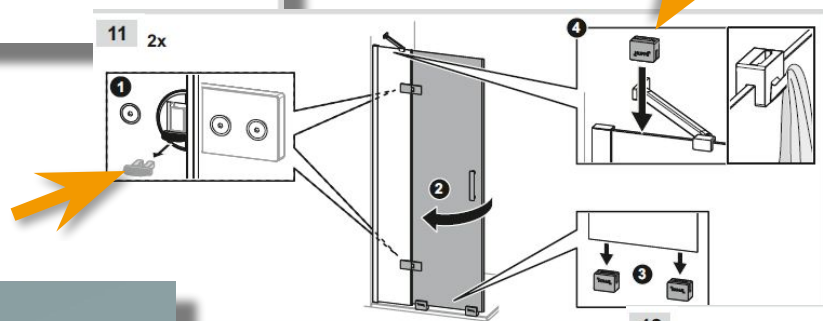

Монтажные блоки/
Держатель
полотенец

Подъемно-
опускающийся
механизм