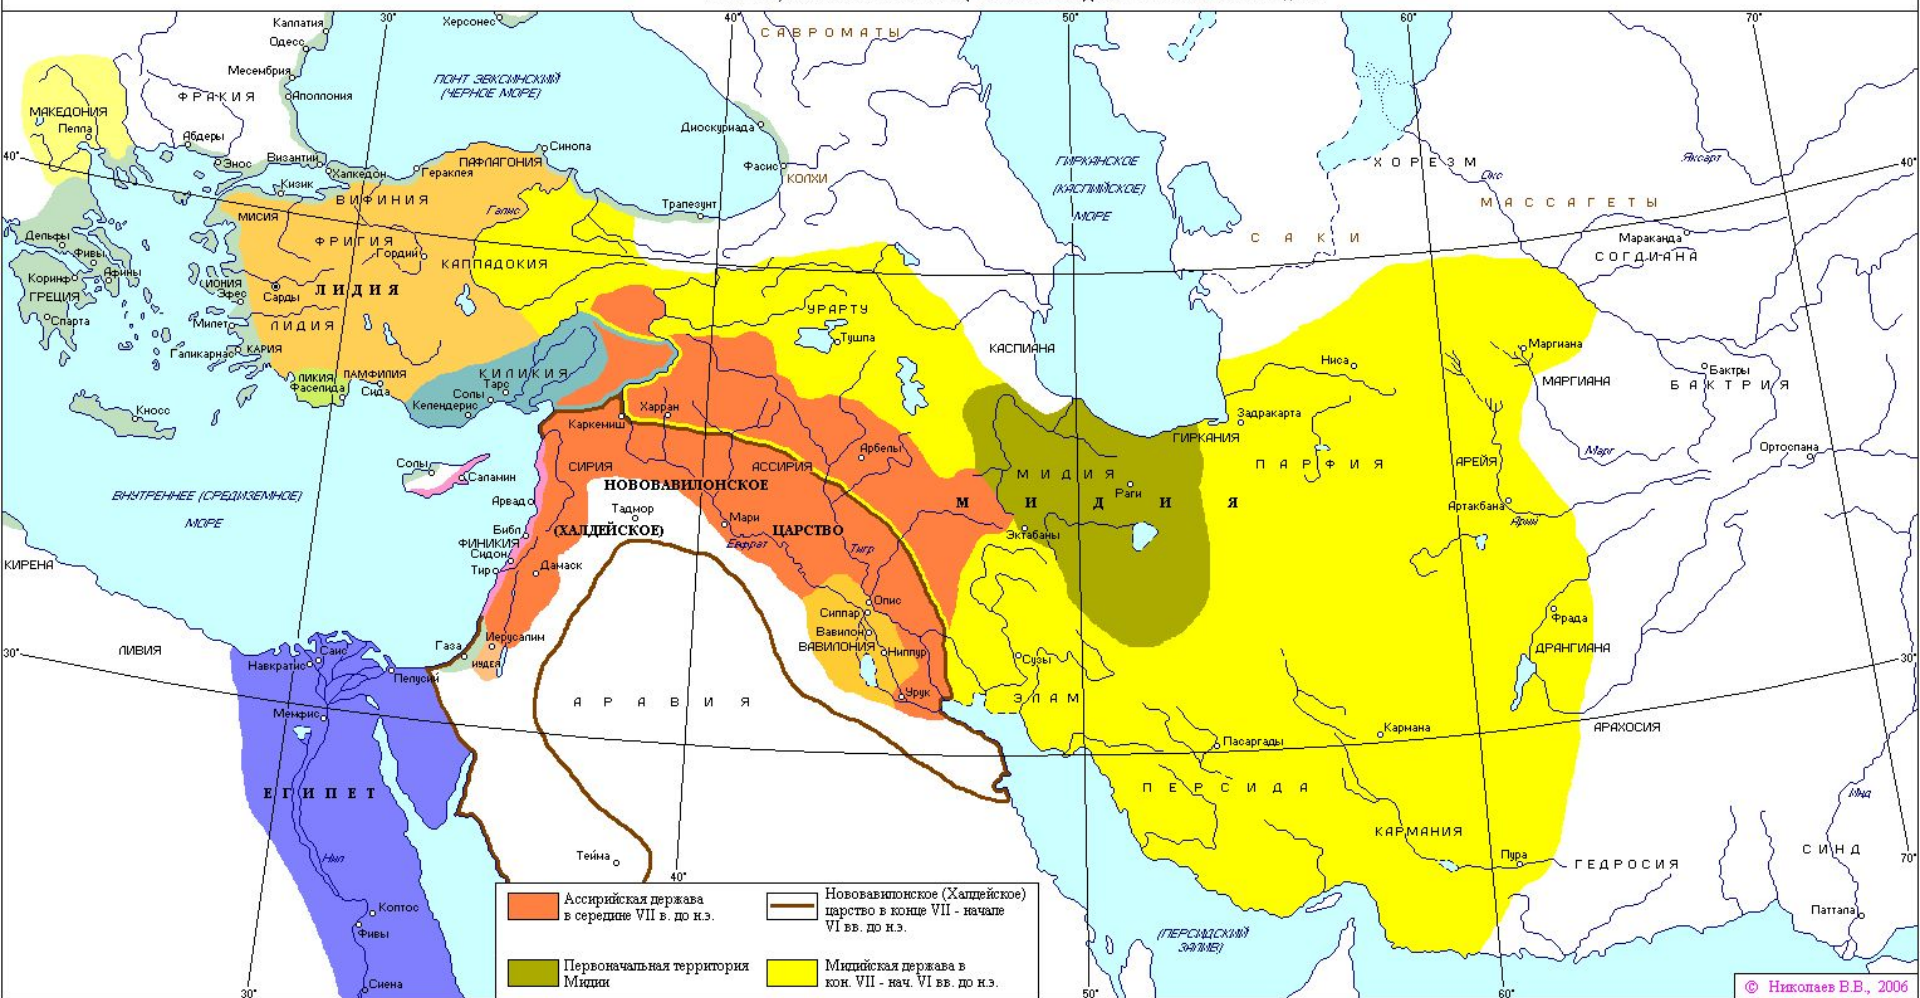

# ВАВИЛОНСКОЕ ЦАРСТВО ПРИ ХАМУРАПИ

[www.ancient.holm.ru](http://www.ancient.holm.ru)  
July, may 2000

 Территория Вавилонского царства 1792-1750 гг. до н.э.

АССИРИЯ в XIII в. до н.э. - 1-ой пол. VII в. до н.э.

# АССИРИЙСКАЯ ДЕРЖАВА ОКОЛО 654 ГОДА ДО Н.Э.

• Niniveh

**ASSYRIA**

**KASSITES**

Euphrates  
Tigris

**MEDES**

**PARTHANS**

**BABYLONIA**

• Babylon

АССИРИЯ, НОВОВАВИЛОНСКОЕ ЦАРСТВО И МИДИЯ в VII в. - 1-ой пол. VI в. до н.э.

ПЕРСИЯ ( ДЕРЖАВА АХЕМЕНИДОВ ) в кон. VI - IV вв. до н.э.