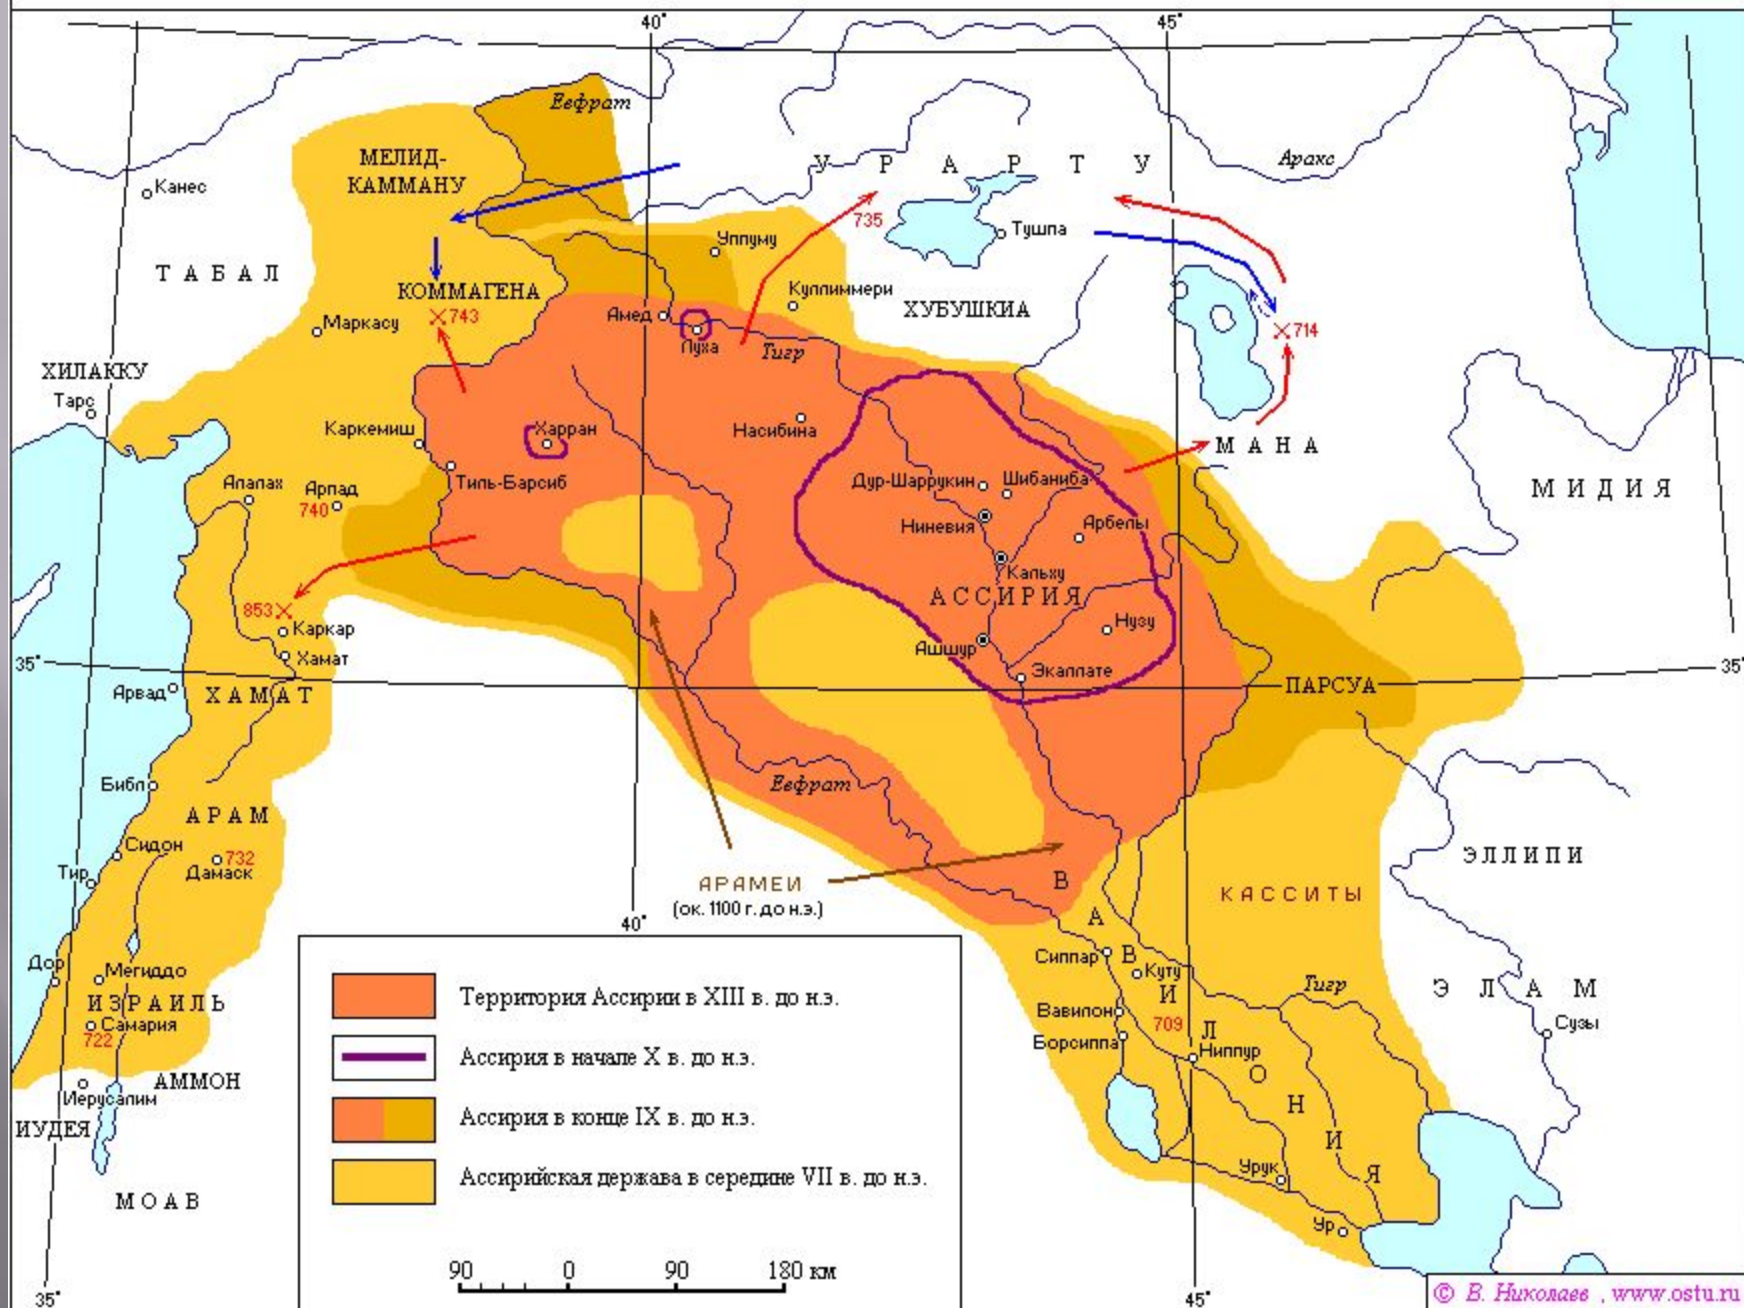

# ДРЕВНИЙ ЕГИПЕТ

ЕГИПЕТ В XVI - XV вв. до н.э. (НОВОЕ ЦАРСТВО)

ДВУРЕЧЬЕ В IV - III ТЫСЯЧЕЛЕТИИ ДО Н.Э.

www.ancient.holm.ru  
Jury, June 2000

● Важнейшие города  
Гутеи Племена

Примечание. В виду неустойчивости русел, течения рек и каналов в южной части долины Тигра и Евфрата указано приблизительно.

## МЕСОПОТАМИЯ В СТАРОВАВИЛОНСКИЙ ПЕРИОД

# ВАВИЛОНСКОЕ ЦАРСТВО ПРИ ХАМУРАПИ

[www.ancient.holm.ru](http://www.ancient.holm.ru)  
July, may 2000

 Территория Вавилонского царства 1792-1750 гг. до н.э.

АССИРИЯ в XIII в. до н.э. - 1-ой пол. VII в. до н.э.

# АССИРИЙСКАЯ ДЕРЖАВА ОКОЛО 654 ГОДА ДО Н.Э.