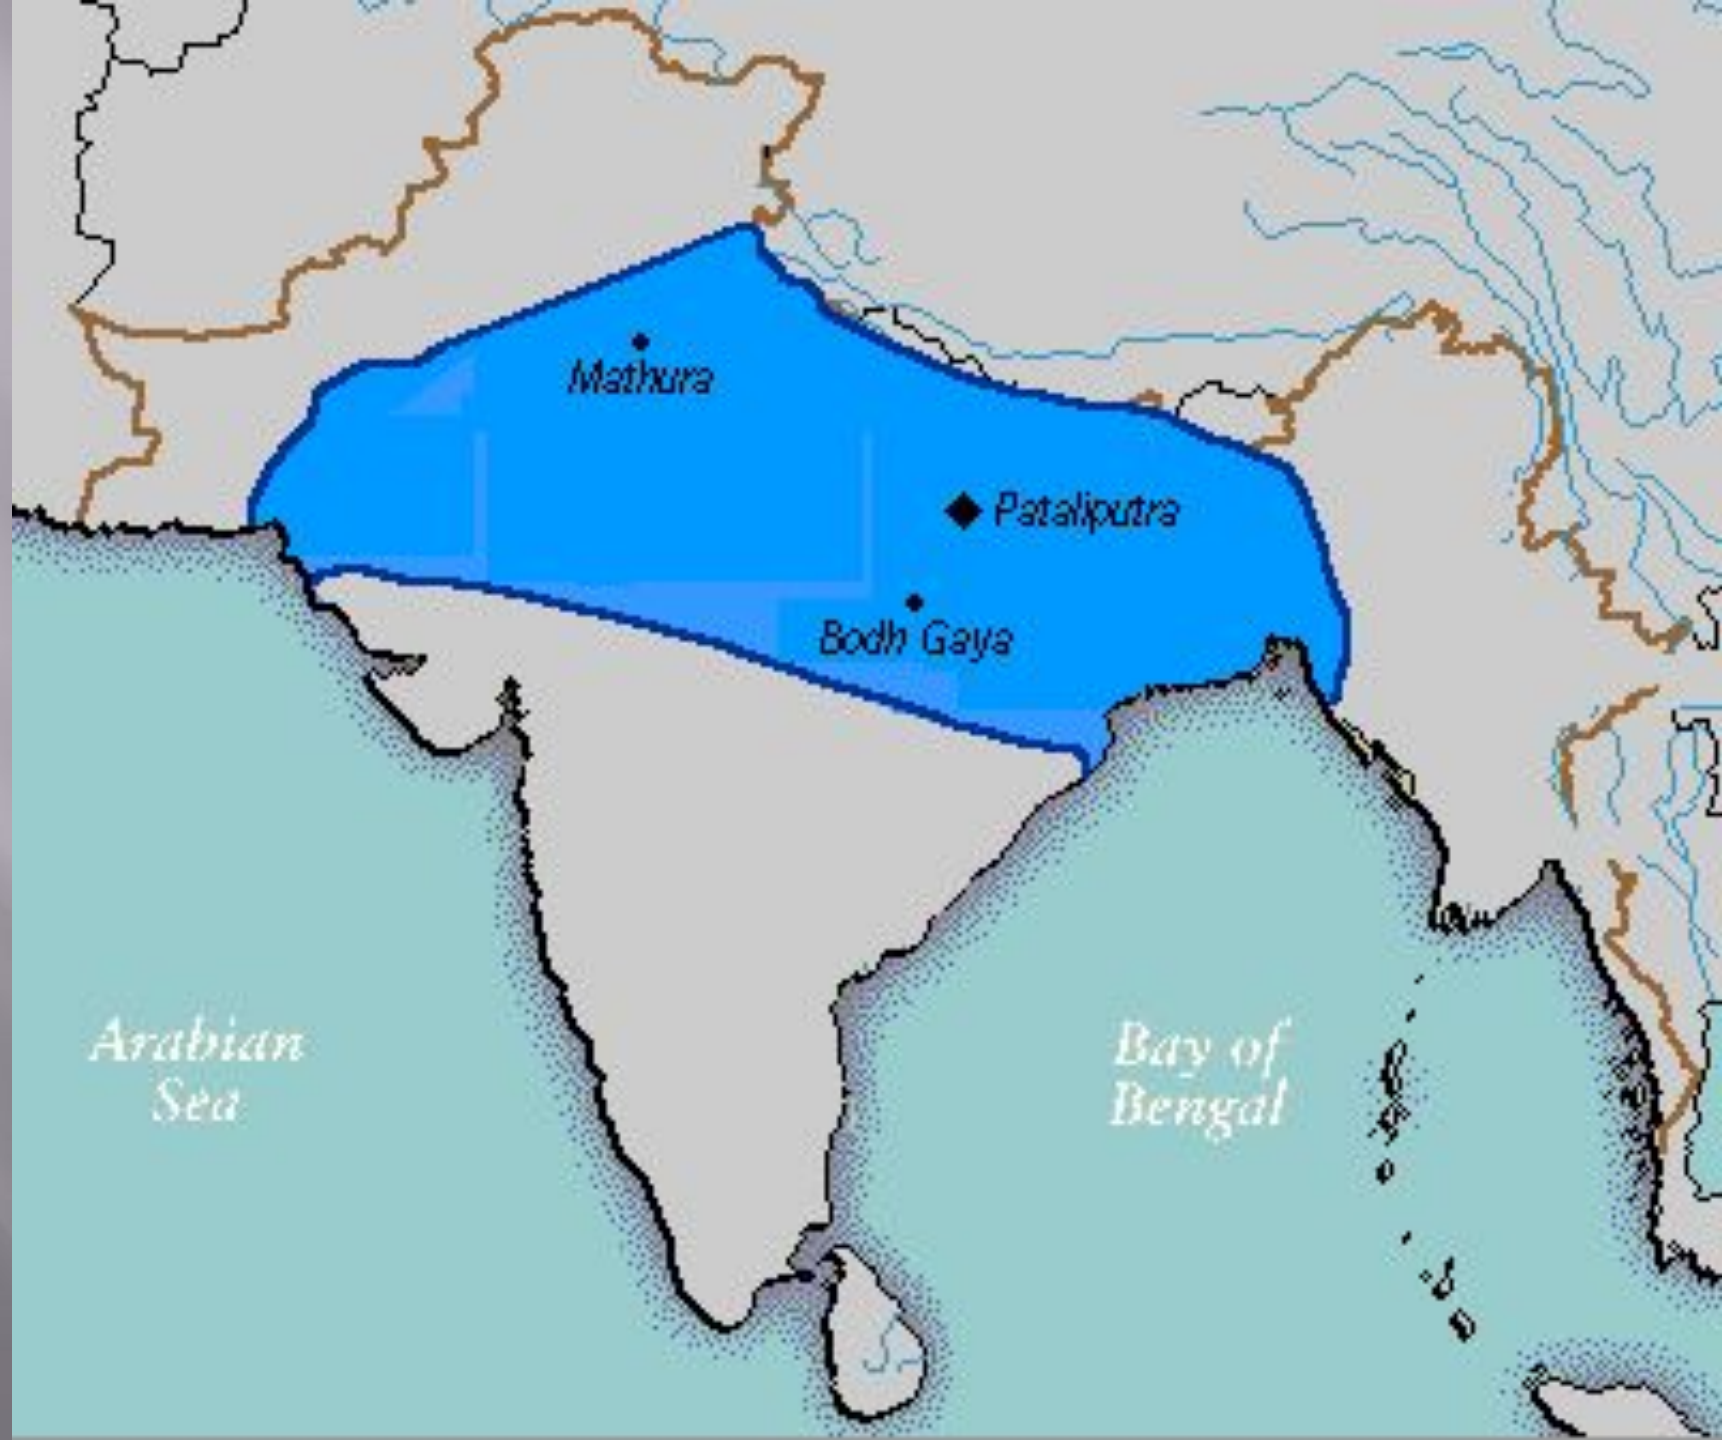

Mathura

◆ Pataliputra

● Bodhi Gaya

Arabian Sea

Bay of Bengal