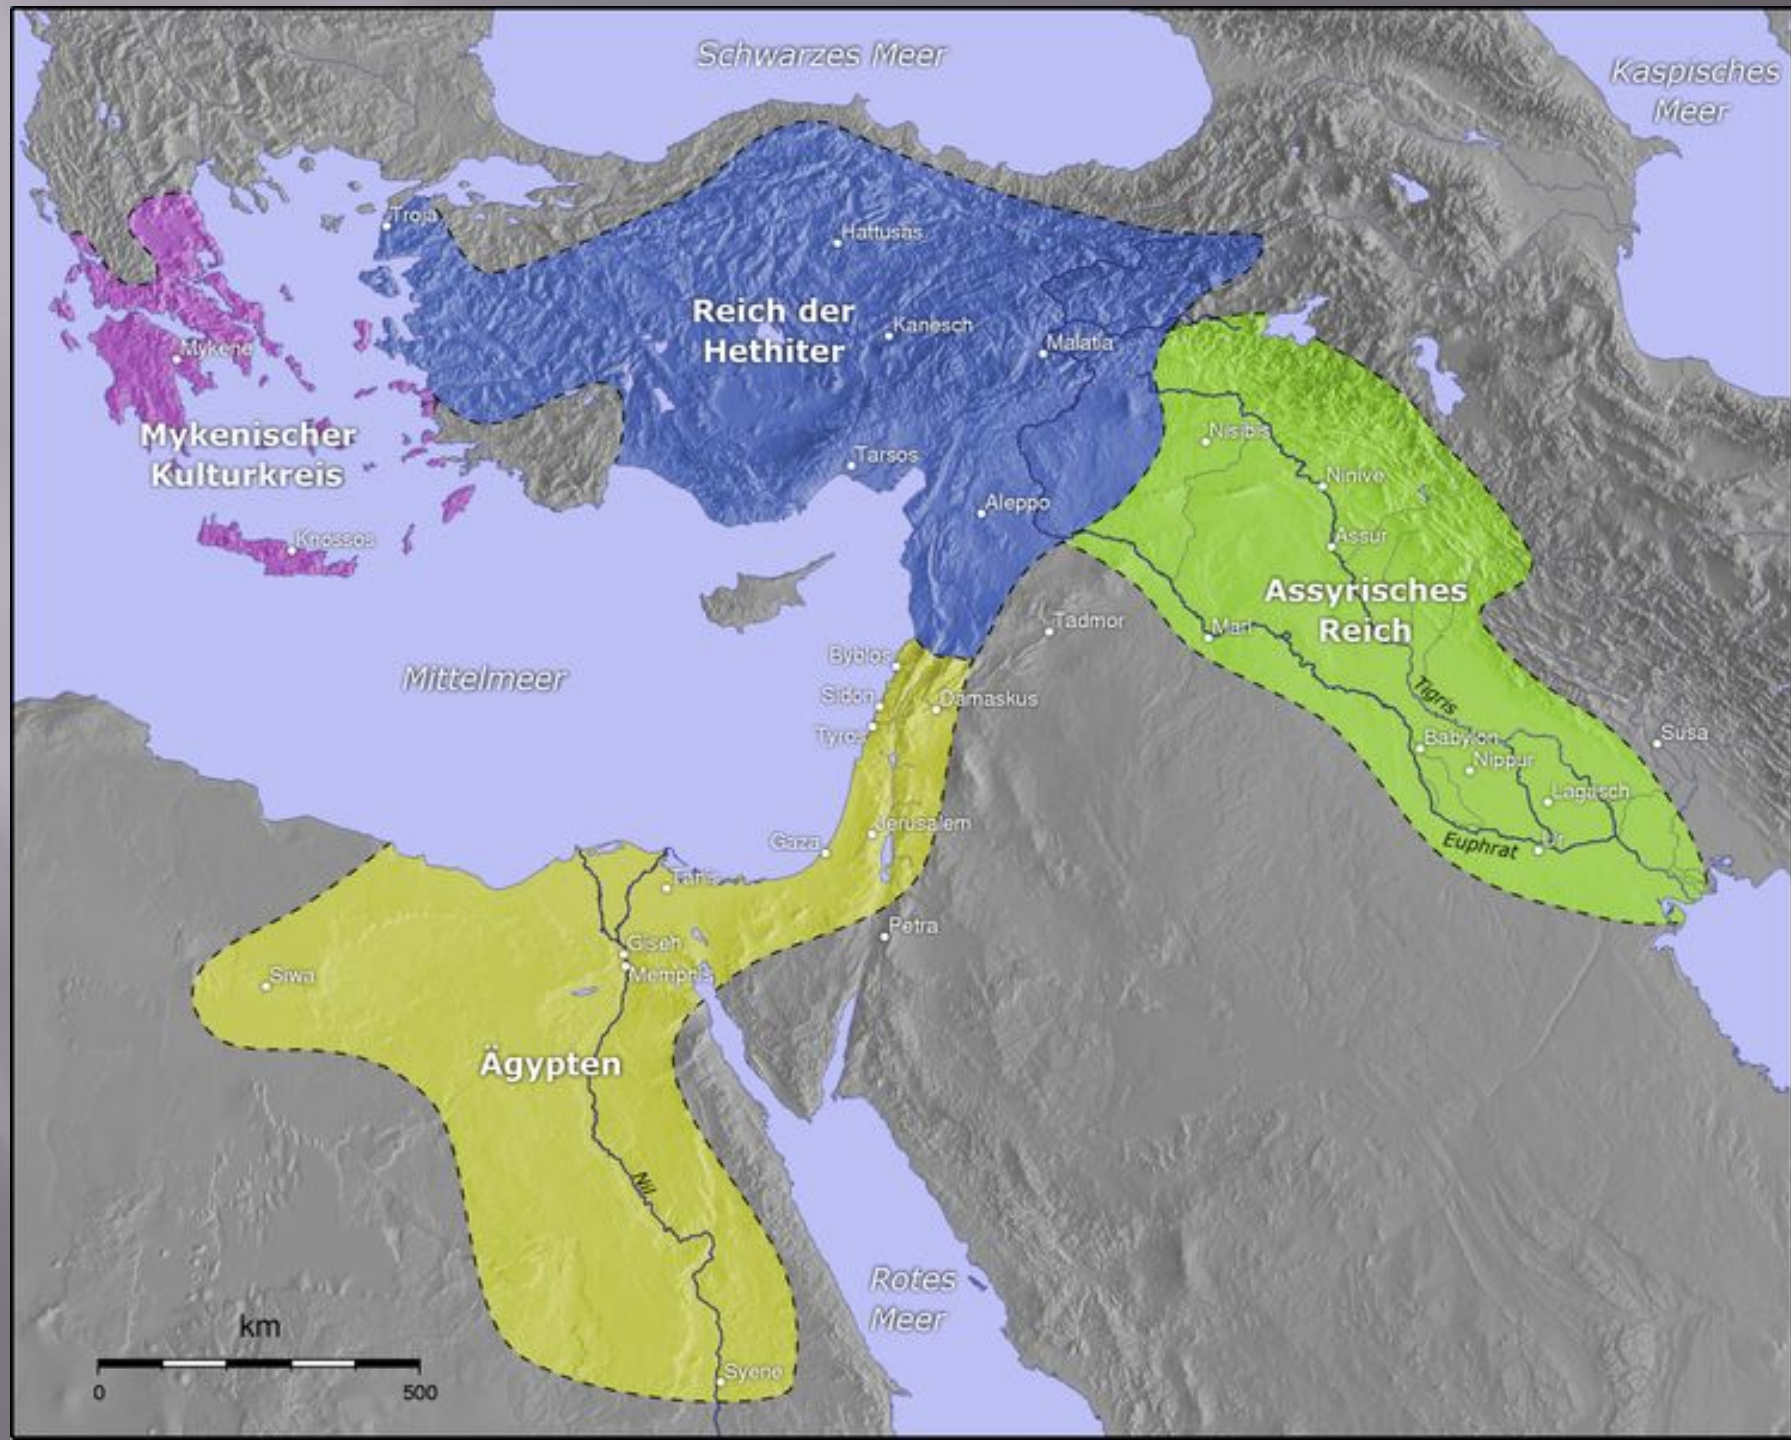

# ДРЕВНИЙ ЕГИПЕТ

ЕГИПЕТ В XVI - XV вв. до н.э. (НОВОЕ ЦАРСТВО)

ДВУРЕЧЬЕ В IV - III ТЫСЯЧЕЛЕТИИ ДО Н.Э.

www.ancient.holm.ru  
Jury, June 2000

● Важнейшие города  
Гутеи Племена

Примечание. В виду неустойчивости русел, течения рек и каналов в южной части долины Тигра и Евфрата указано приблизительно.

## МЕСОПОТАМИЯ В СТАРОВАВИЛОНСКИЙ ПЕРИОД

# ВАВИЛОНСКОЕ ЦАРСТВО ПРИ ХАМУРАПИ

[www.ancient.holm.ru](http://www.ancient.holm.ru)  
July, may 2000

 Территория Вавилонского царства 1792-1750 гг. до н.э.

АССИРИЯ в XIII в. до н.э. - 1-ой пол. VII в. до н.э.

# АССИРИЙСКАЯ ДЕРЖАВА ОКОЛО 654 ГОДА ДО Н.Э.