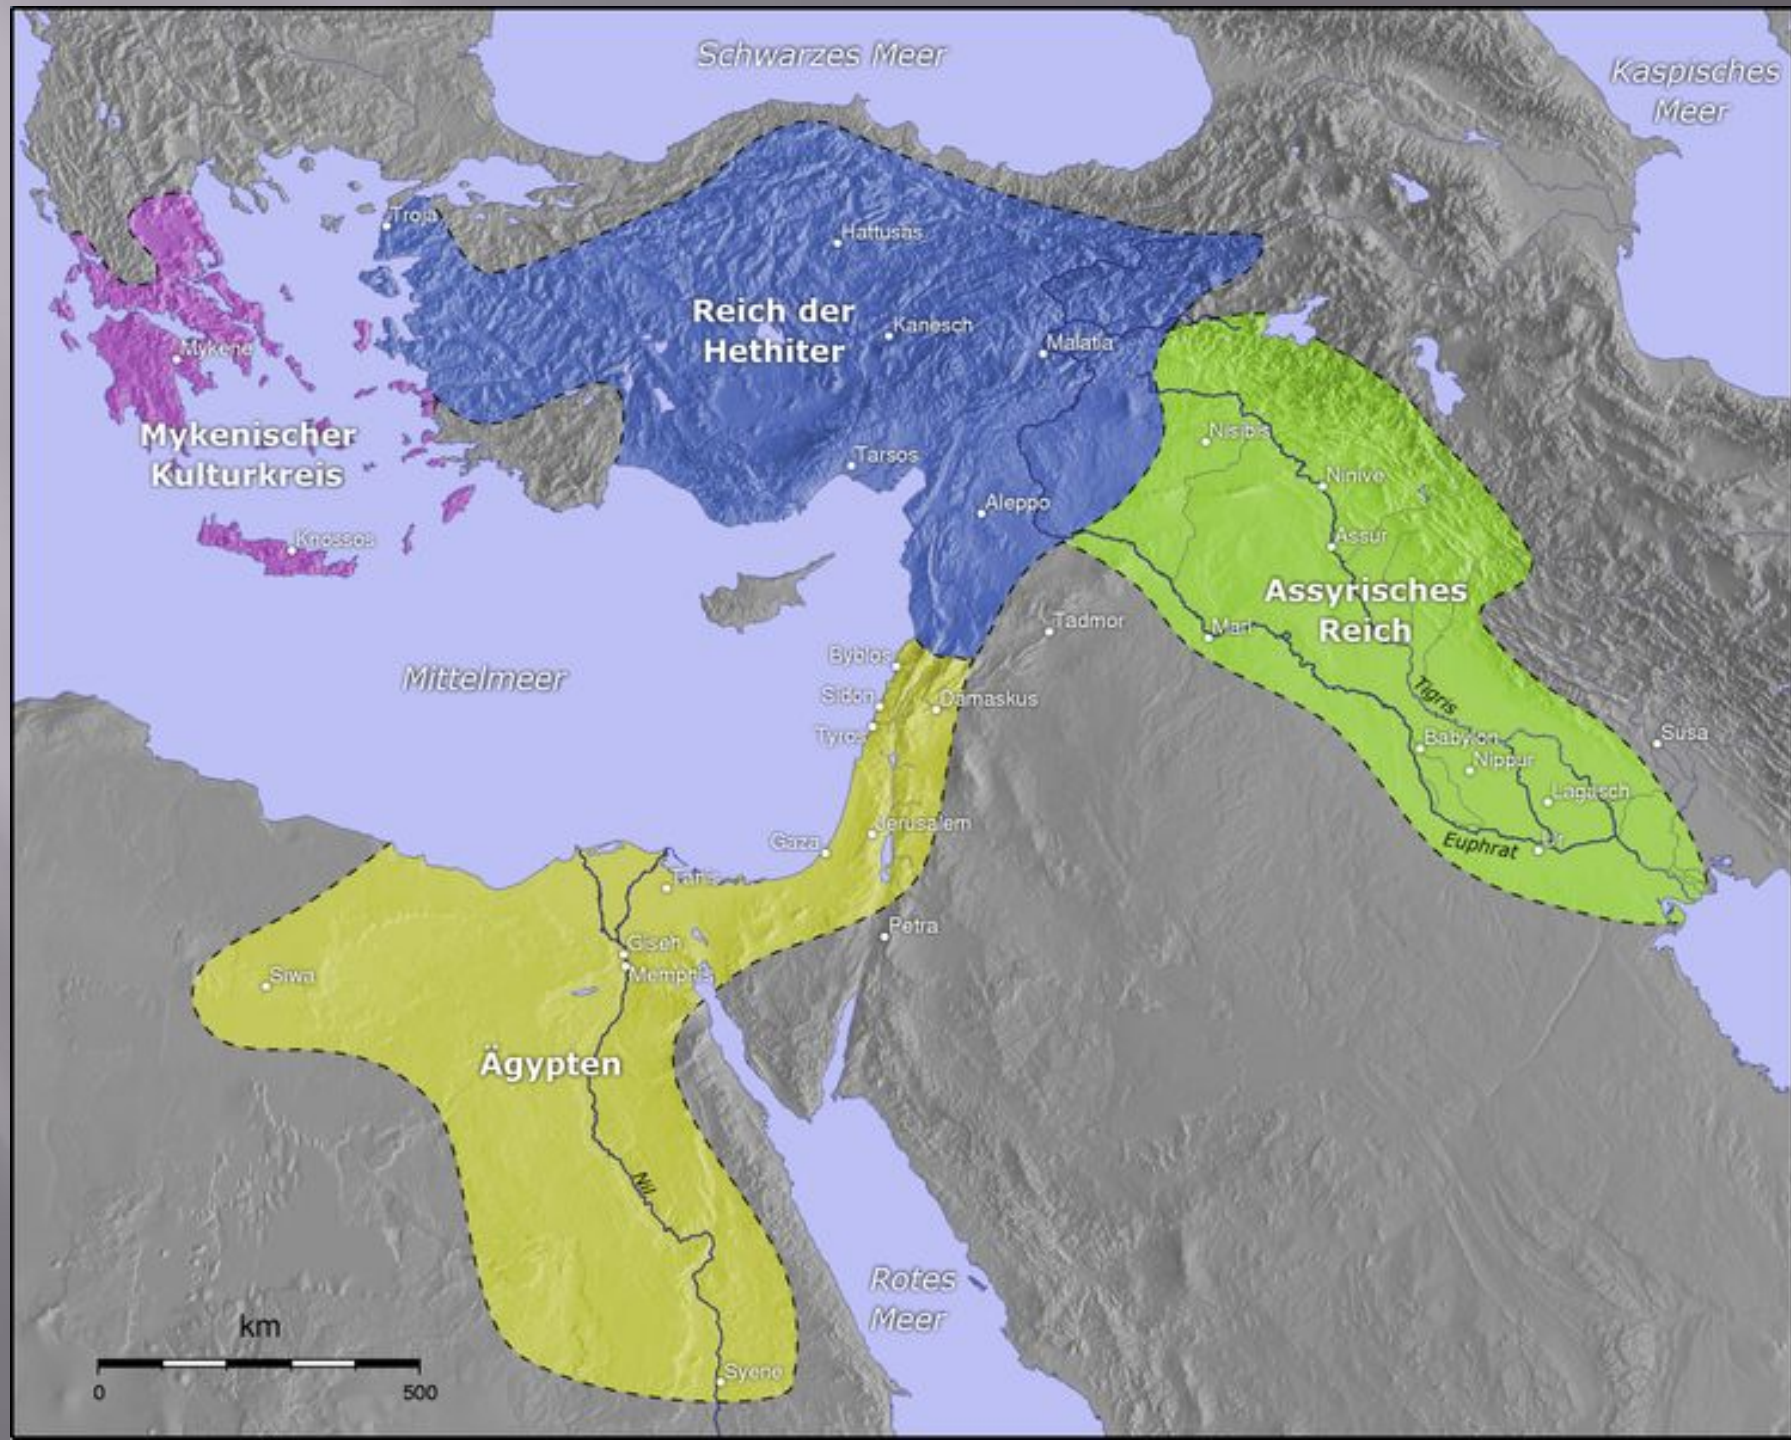

# ДРЕВНИЙ ЕГИПЕТ

ЕГИПЕТ В XVI - XV вв. до н.э. (НОВОЕ ЦАРСТВО)

## МЕСОПОТАМИЯ В СТАРОВАВИЛОНСКИЙ ПЕРИОД

# ВАВИЛОНСКОЕ ЦАРСТВО ПРИ ХАМУРАПИ

[www.ancient.holm.ru](http://www.ancient.holm.ru)  
July, may 2000

 Территория Вавилонского царства 1792-1750 гг. до н.э.

АССИРИЯ в XIII в. до н.э. - 1-ой пол. VII в. до н.э.

# АССИРИЙСКАЯ ДЕРЖАВА ОКОЛО 654 ГОДА ДО Н.Э.