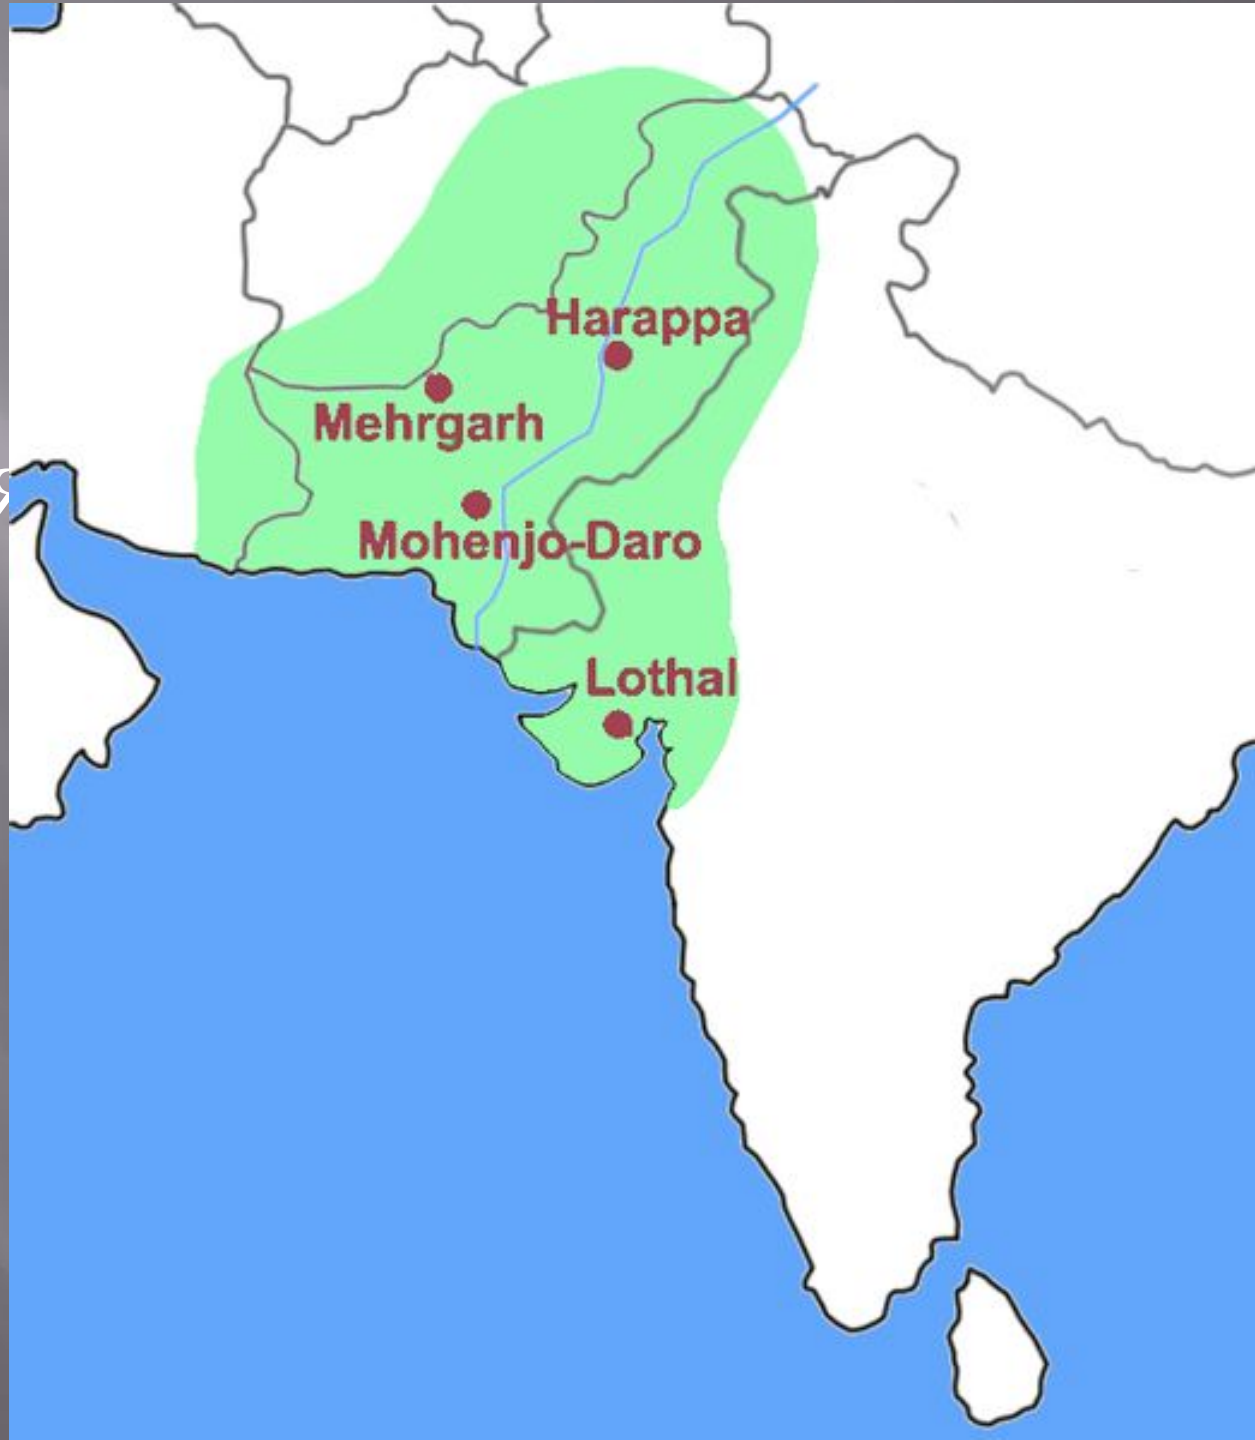

ІНДСКАЯ
ЦЫВІЛІЗАЦЫЯ