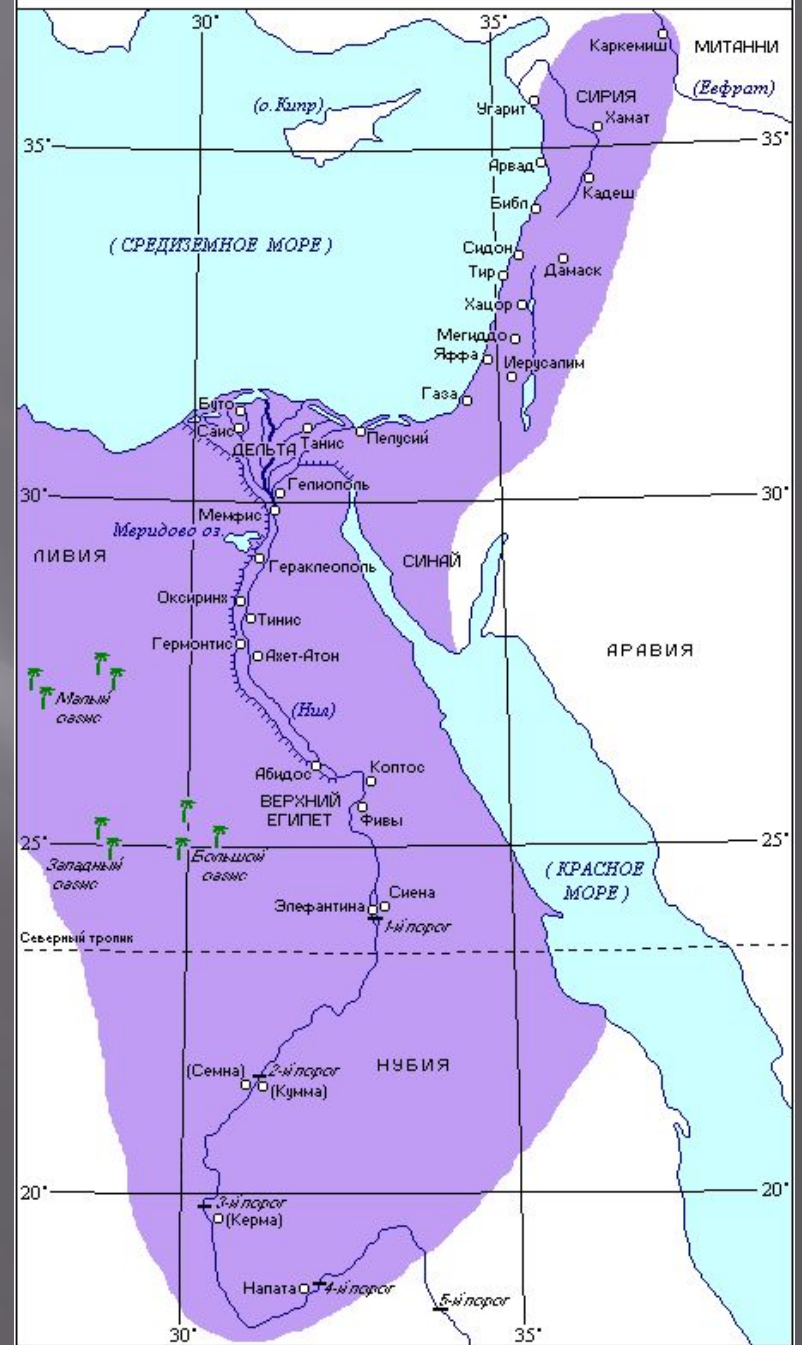

# ДРЕВНИЙ ЕГИПЕТ

ЕГИПЕТ В XVI - XV вв. до н.э. (НОВОЕ ЦАРСТВО)

# ДВУРЕЧЬЕ В IV - III ТЫСЯЧЕЛЕТИИ ДО Н.Э.

www.ancient.holm.ru  
Jury, June 2000

● Важнейшие города  
ГУТЕИ Племена

Примечание. В виду неустойчивости русел, течения рек и каналов в южной части долины Тигра и Евфрата указано приблизительно.

# ВАВИЛОНСКОЕ ЦАРСТВО ПРИ ХАМУРАПИ

[www.ancient.holm.ru](http://www.ancient.holm.ru)  
July, may 2000

 Территория Вавилонского царства 1792-1750 гг. до н.э.

АССИРИЯ в XIII в. до н.э. - 1-ой пол. VII в. до н.э.

• Niniveh

**ASSYRIA**

**KASSITES**

Euphrates  
Tigris

**MEDES**

**PARTHIAN**

**BABYLONIA**

• Babylon