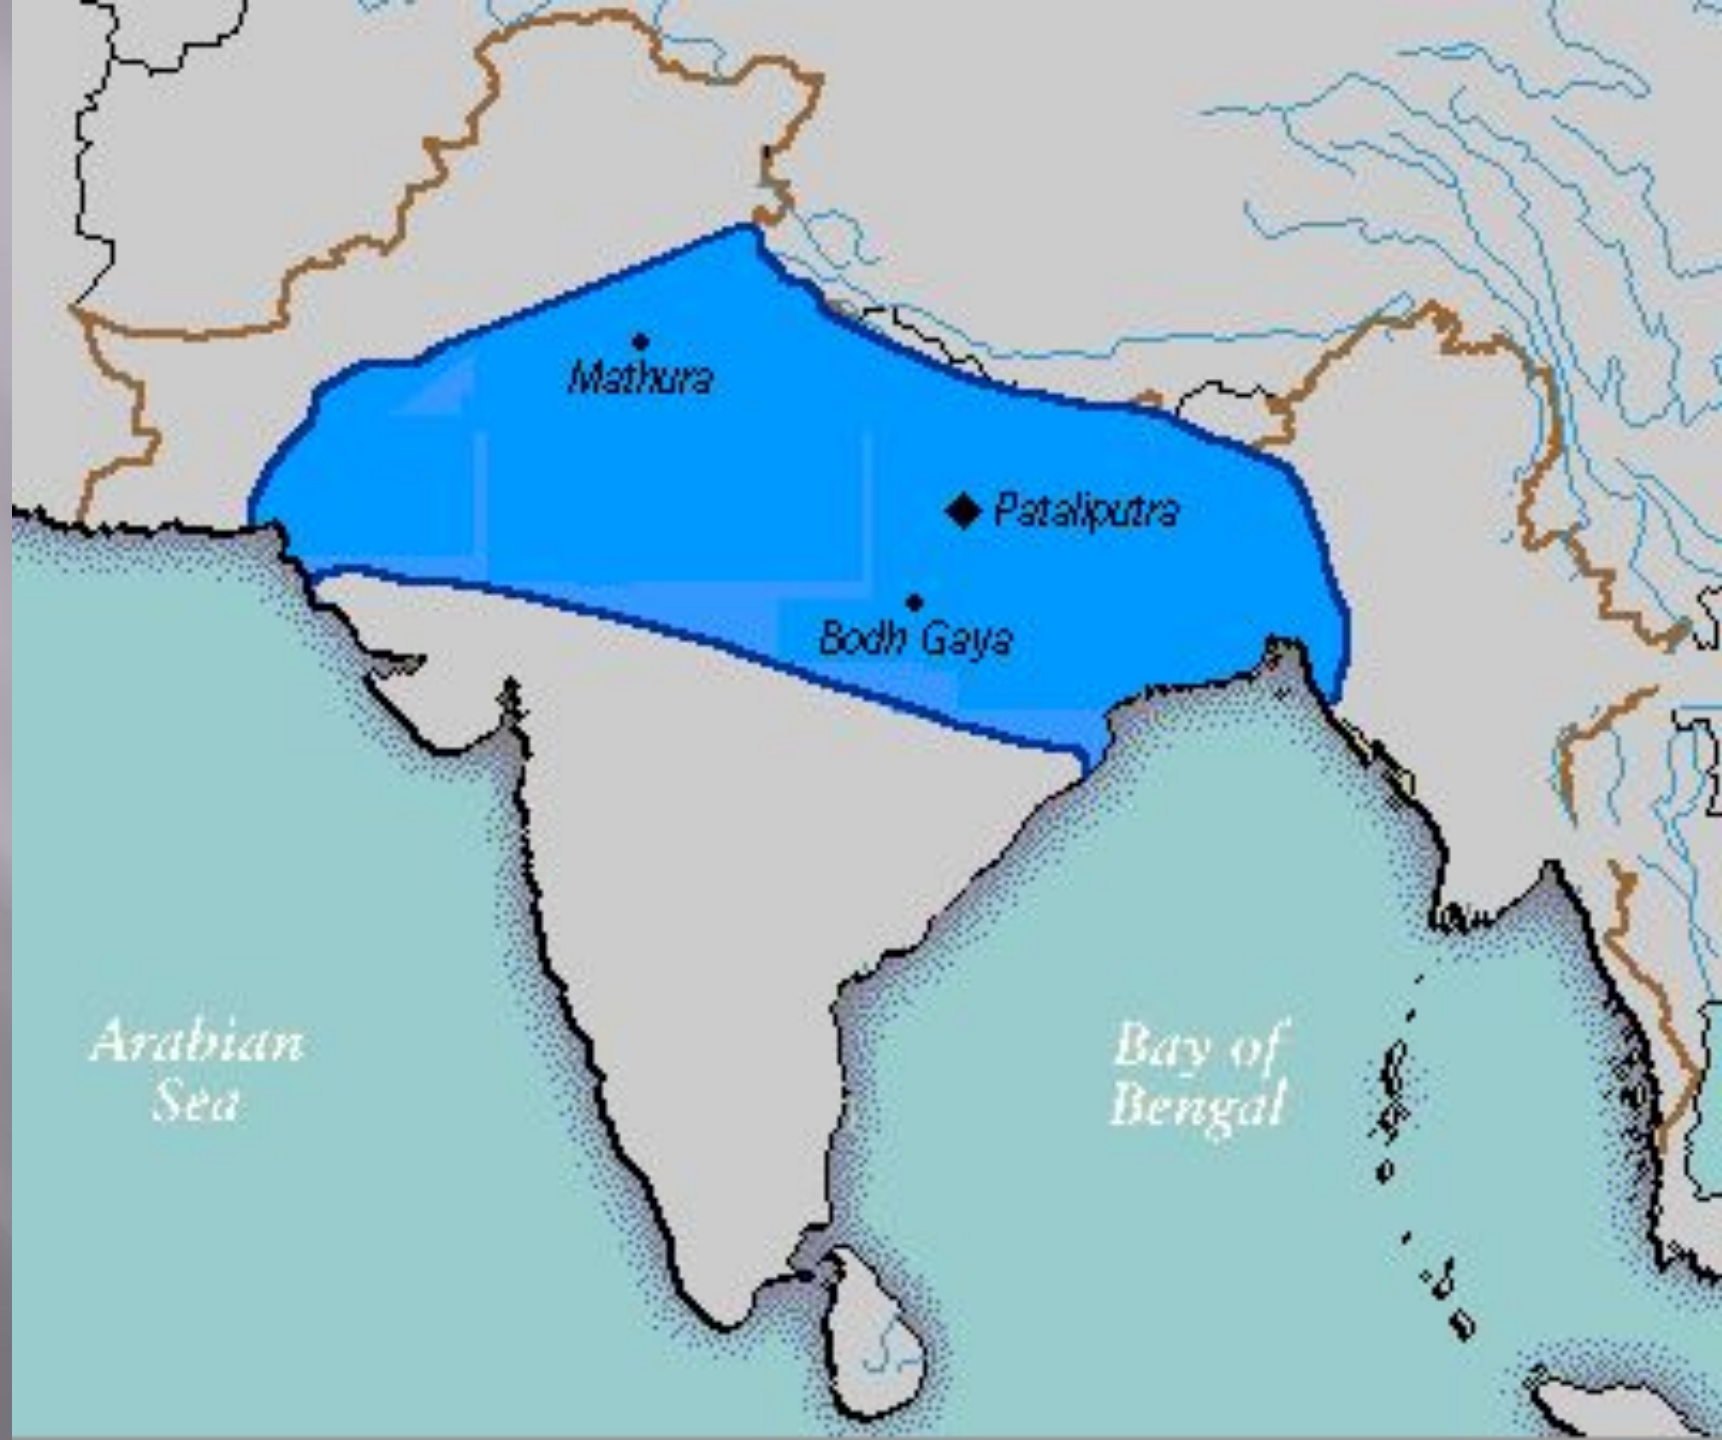

Mathura

◆ Pataliputra

● Bodh Gaya

Arabian Sea

Bay of Bengal