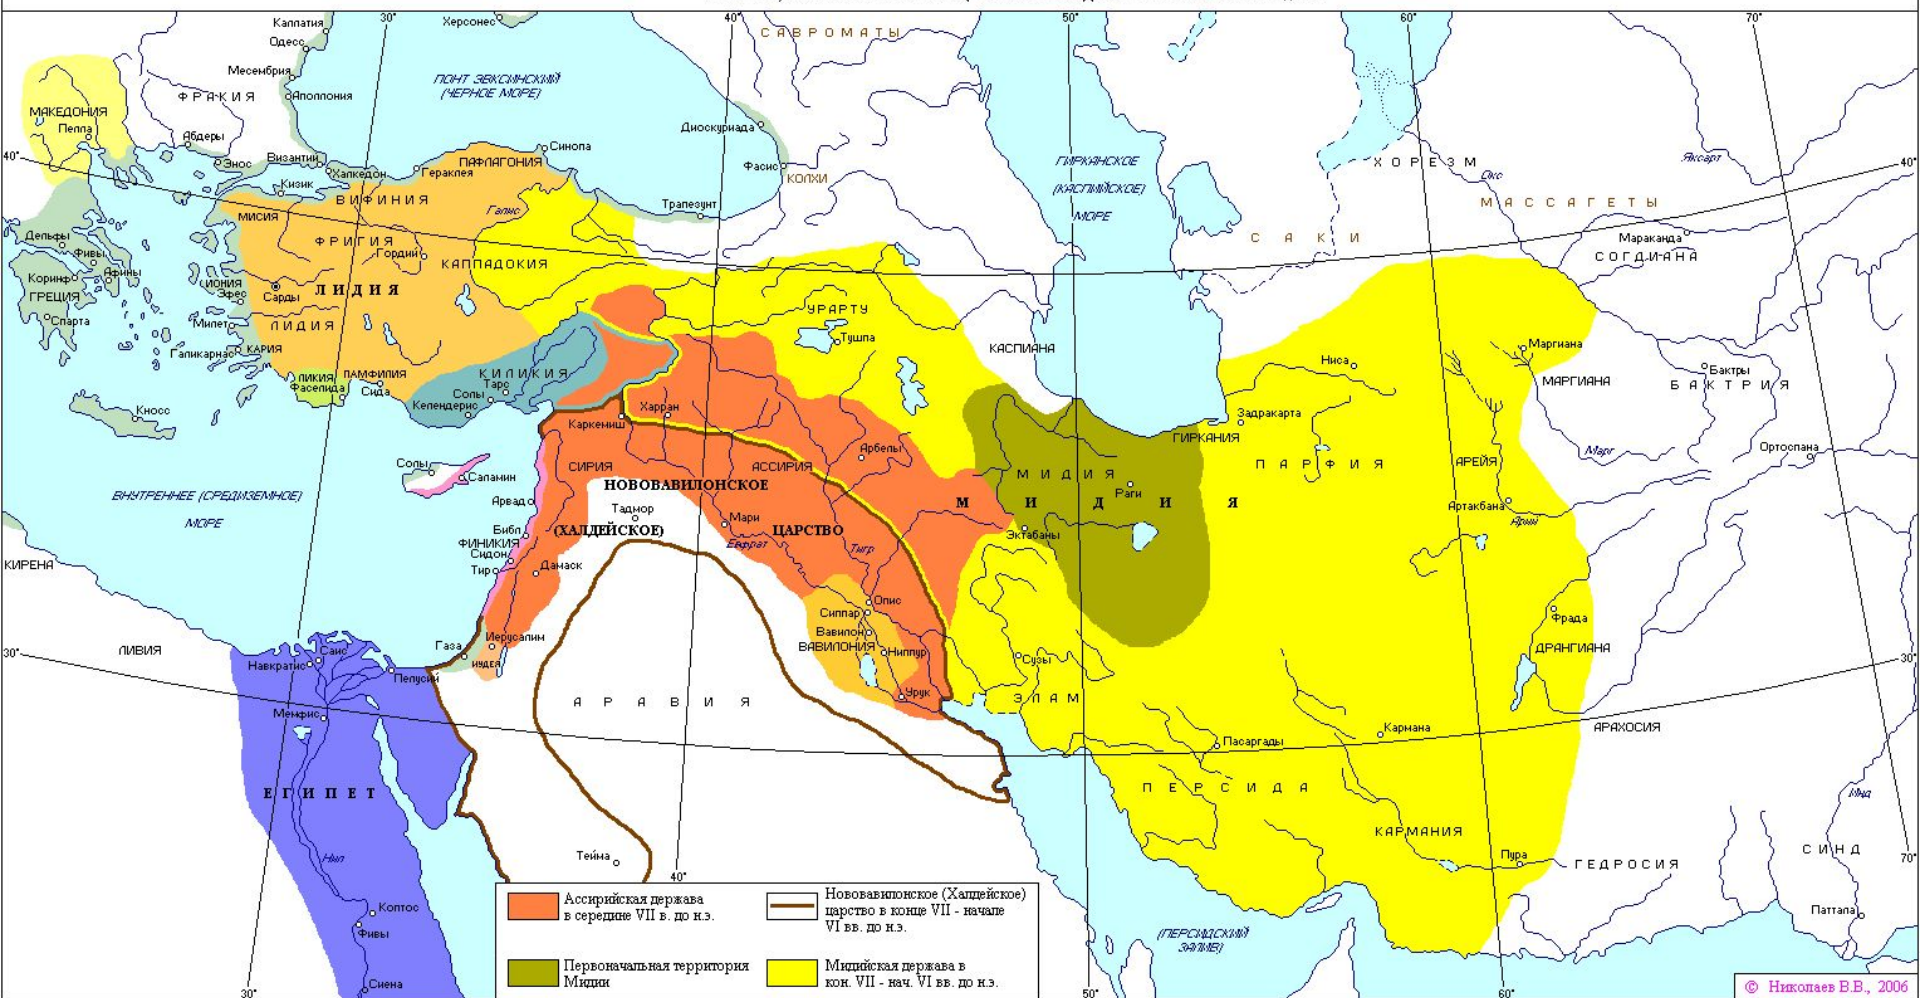

# АССИРИЙСКАЯ ДЕРЖАВА ОКОЛО 654 ГОДА ДО Н.Э.

• Niniveh

**ASSYRIA**

**KASSITES**

Euphrates  
Tigris

**MEDES**

**PARTHIAN**

**BABYLONIA**

• Babylon

**ARABS**

МИТАННИ В XVI-XIV вв. до н.э.

АССИРИЯ, НОВОВАВИЛОНСКОЕ ЦАРСТВО И МИДИЯ в VII в. - 1-ой пол. VI в. до н.э.

ПЕРСИЯ ( ДЕРЖАВА АХЕМЕНИДОВ ) в кон. VI - IV вв. до н.э.