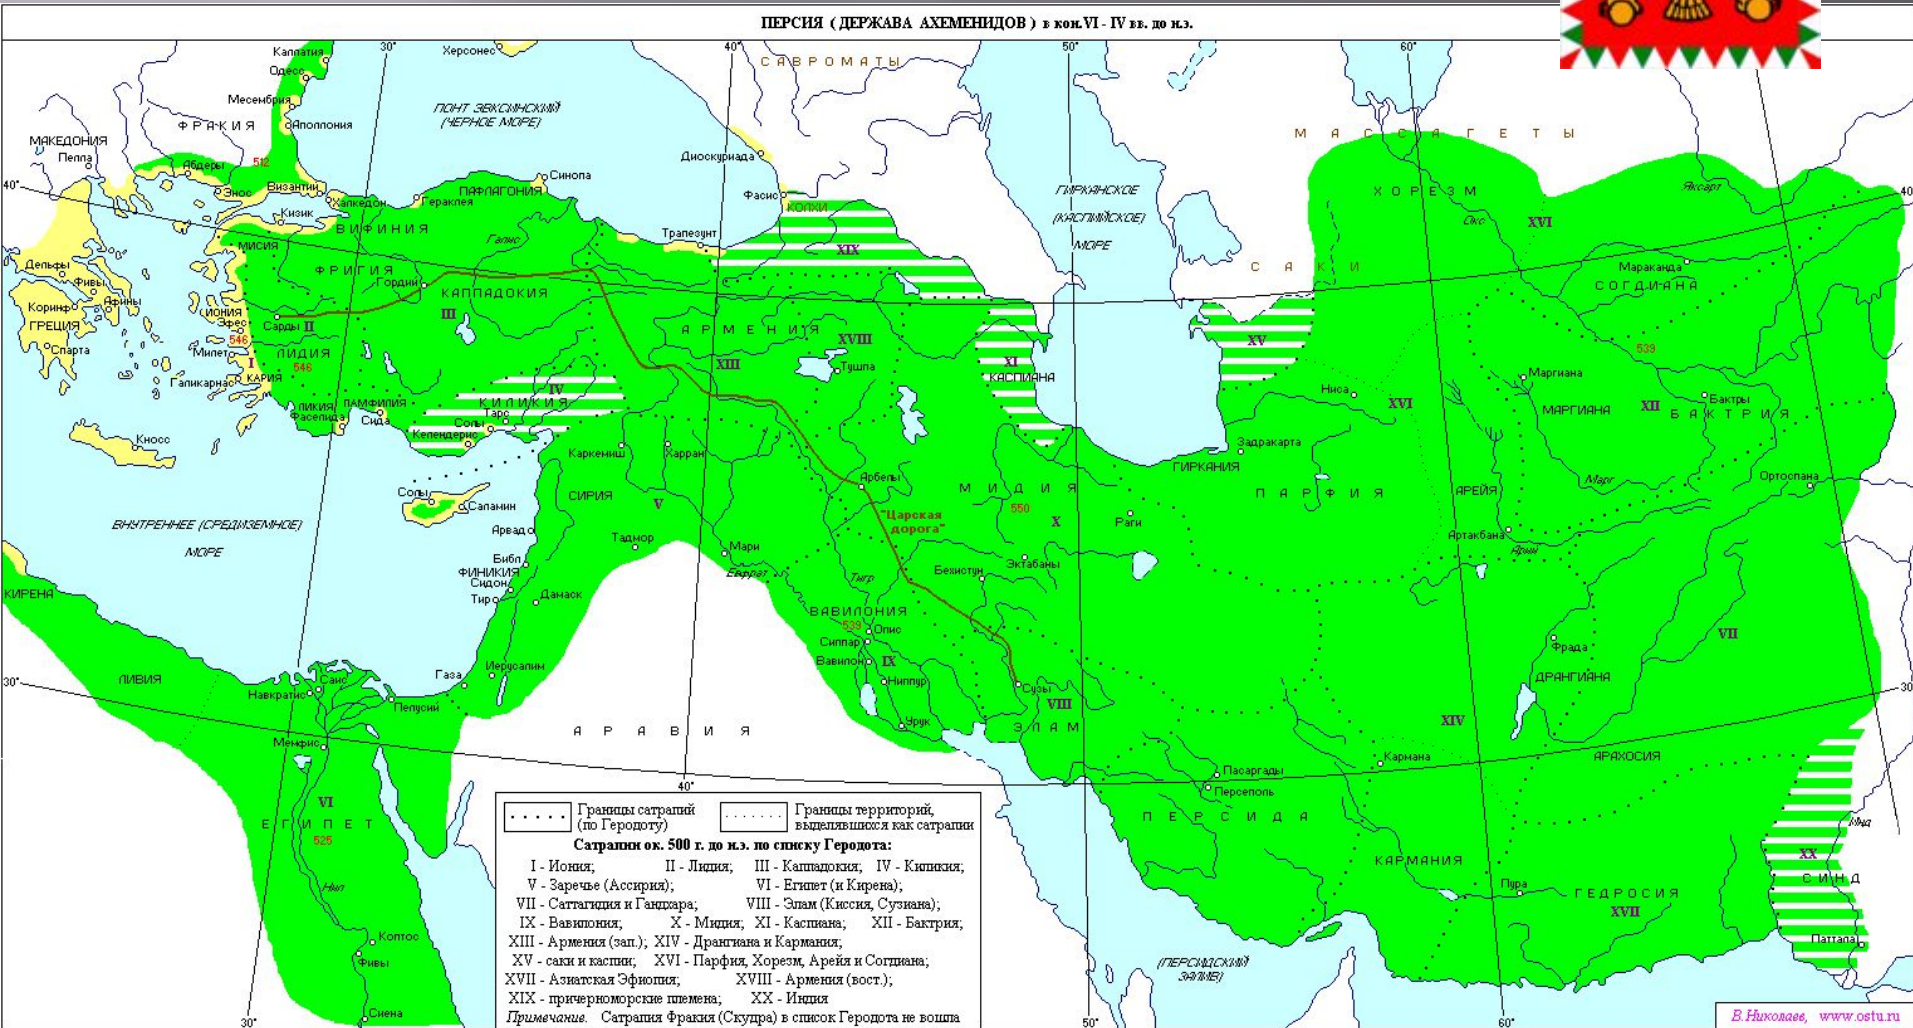

# ВАВИЛОНСКОЕ ЦАРСТВО ПРИ ХАМУРАПИ

[www.ancient.holm.ru](http://www.ancient.holm.ru)  
July, may 2000

 Территория Вавилонского царства 1792-1750 гг. до н.э.

АССИРИЯ в XIII в. до н.э. - 1-ой пол. VII в. до н.э.

# АССИРИЙСКАЯ ДЕРЖАВА ОКОЛО 654 ГОДА ДО Н.Э.

• Niniveh

**ASSYRIA**

**KASSITES**

Euphrates  
Tigris

**MEDES**

**PARTHIAN**

**BABYLONIA**

• Babylon

АССИРИЯ, НОВОВАВИЛОНСКОЕ ЦАРСТВО И МИДИЯ в VII в. - 1-ой пол. VI в. до н.э.

ПЕРСИЯ ( ДЕРЖАВА АХЕМЕНИДОВ ) в кон. VI - IV вв. до н.э.