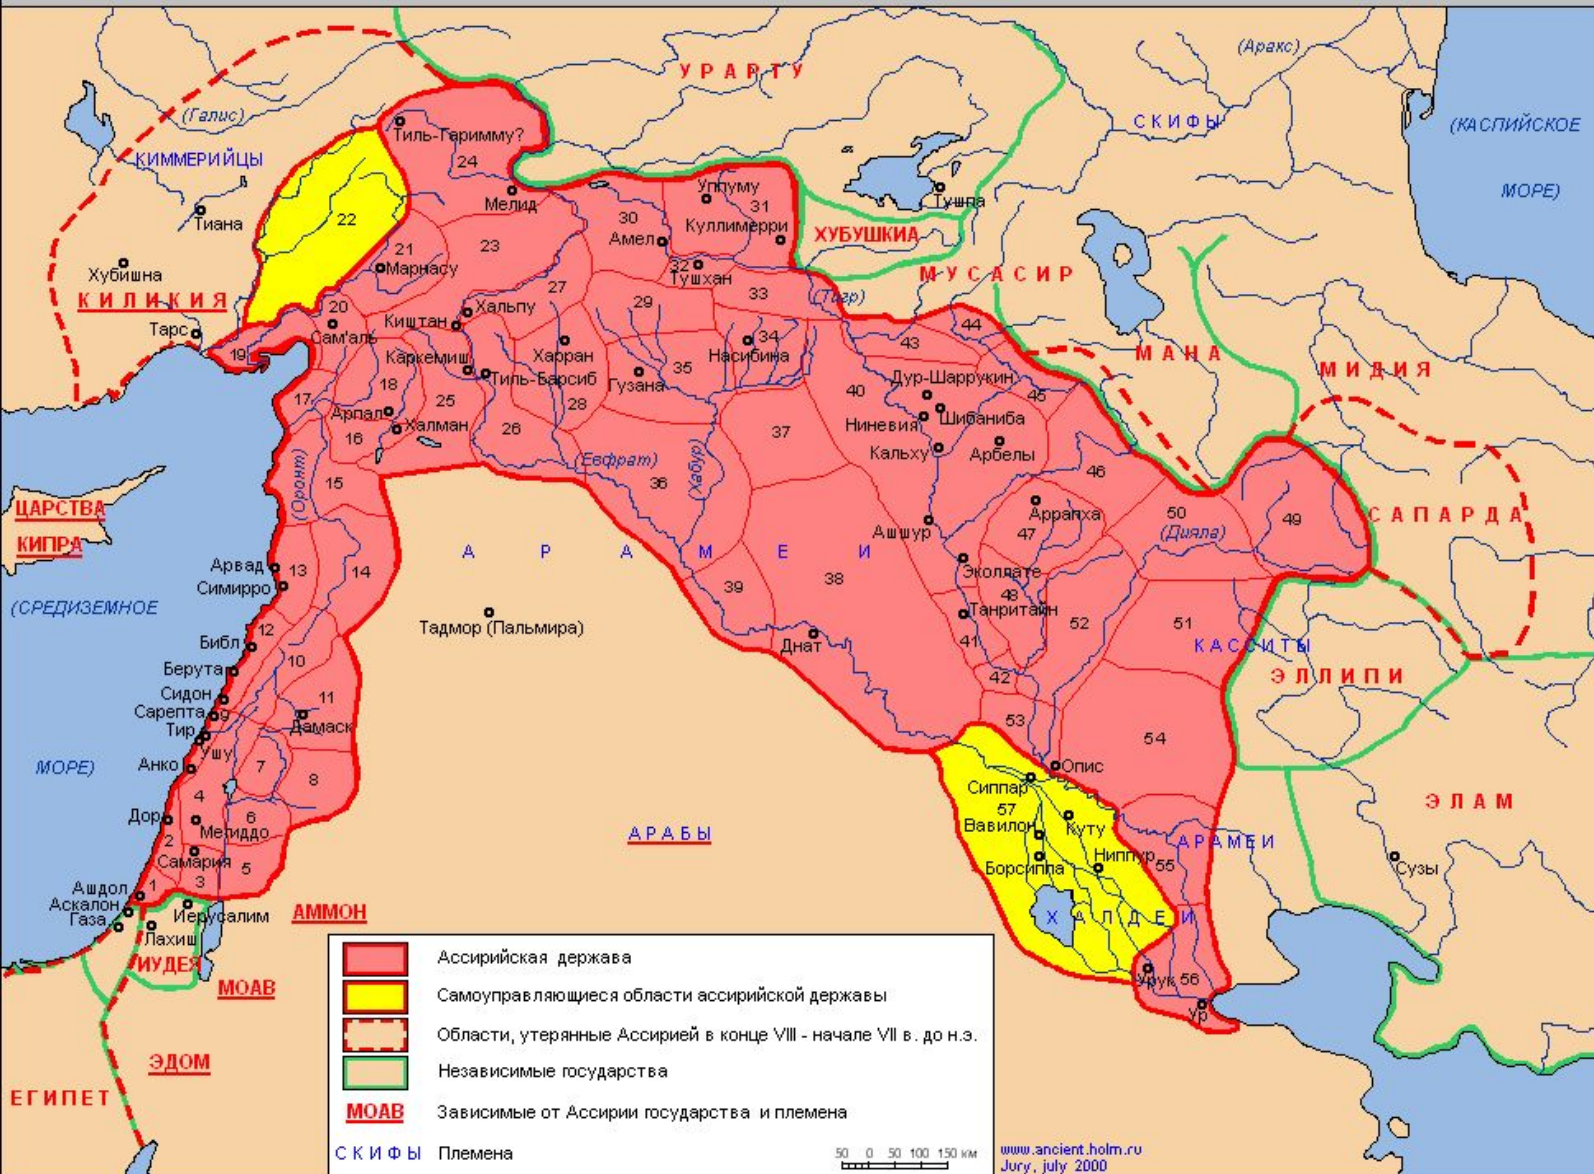

## МЕСОПОТАМИЯ В СТАРОВАВИЛОНСКИЙ ПЕРИОД

# ВАВИЛОНСКОЕ ЦАРСТВО ПРИ ХАМУРАПИ

[www.ancient.holm.ru](http://www.ancient.holm.ru)  
July, may 2000

 Территория Вавилонского царства 1792-1750 гг. до н.э.

АССИРИЯ в XIII в. до н.э. - 1-ой пол. VII в. до н.э.

# АССИРИЙСКАЯ ДЕРЖАВА ОКОЛО 654 ГОДА ДО Н.Э.

## ОБЛАСТИ АССИРИЙСКОЙ ДЕРЖАВЫ (в некоторых случаях номером обозначены две и более областей)

1. Ашдог
2. Дур
3. Самария
4. Мелиддо
5. Гилеад
6. Ю.Хамат
7. Карием
8. Хауран
9. Ушу
10. Цоба
11. Дамаск
12. Сидон и Библ
13. Смирра
14. Хамат
15. Куллиан? и Мансуате
16. Хатарикка
17. Укику
18. Арпад (Яхан)
19. Куе
20. Сам'аль
21. Гургум
22. Табал (полунезависимый)
23. Куллиух (Коммагена)
24. Мелид и Камману
25. Карием и Тиль-Тури
26. Кар-Шульманаш аред и Суру-Нурани
27. Дору
28. Харран (область туртана)
29. Исалла
30. Наири
31. Уппуму и Куллимери (Шубриа)
32. Тушхан
33. Шуду и Шабирешу (область рабшаке)
34. Насибина
35. Гузана
36. Лаке и кочевые области
37. Расаппа?
38. Хиддану
39. Суку и кочевые области
40. Области собственно Ассирии всего около 50 областей
41. Итуа
42. Сурмаррате
43. Хальеу? и Курбан
44. Область государственного глашатая
45. Киррури
46. Замуа
47. Аррапха
48. Араукина
49. Кишессу и Хархар
50. Парсуа
51. Бит-Хамбан
52. Намру и Лахиру
53. Туплиаш
54. Гамбулу
55. Дер
56. Урж
57. Вавилония (автономная)