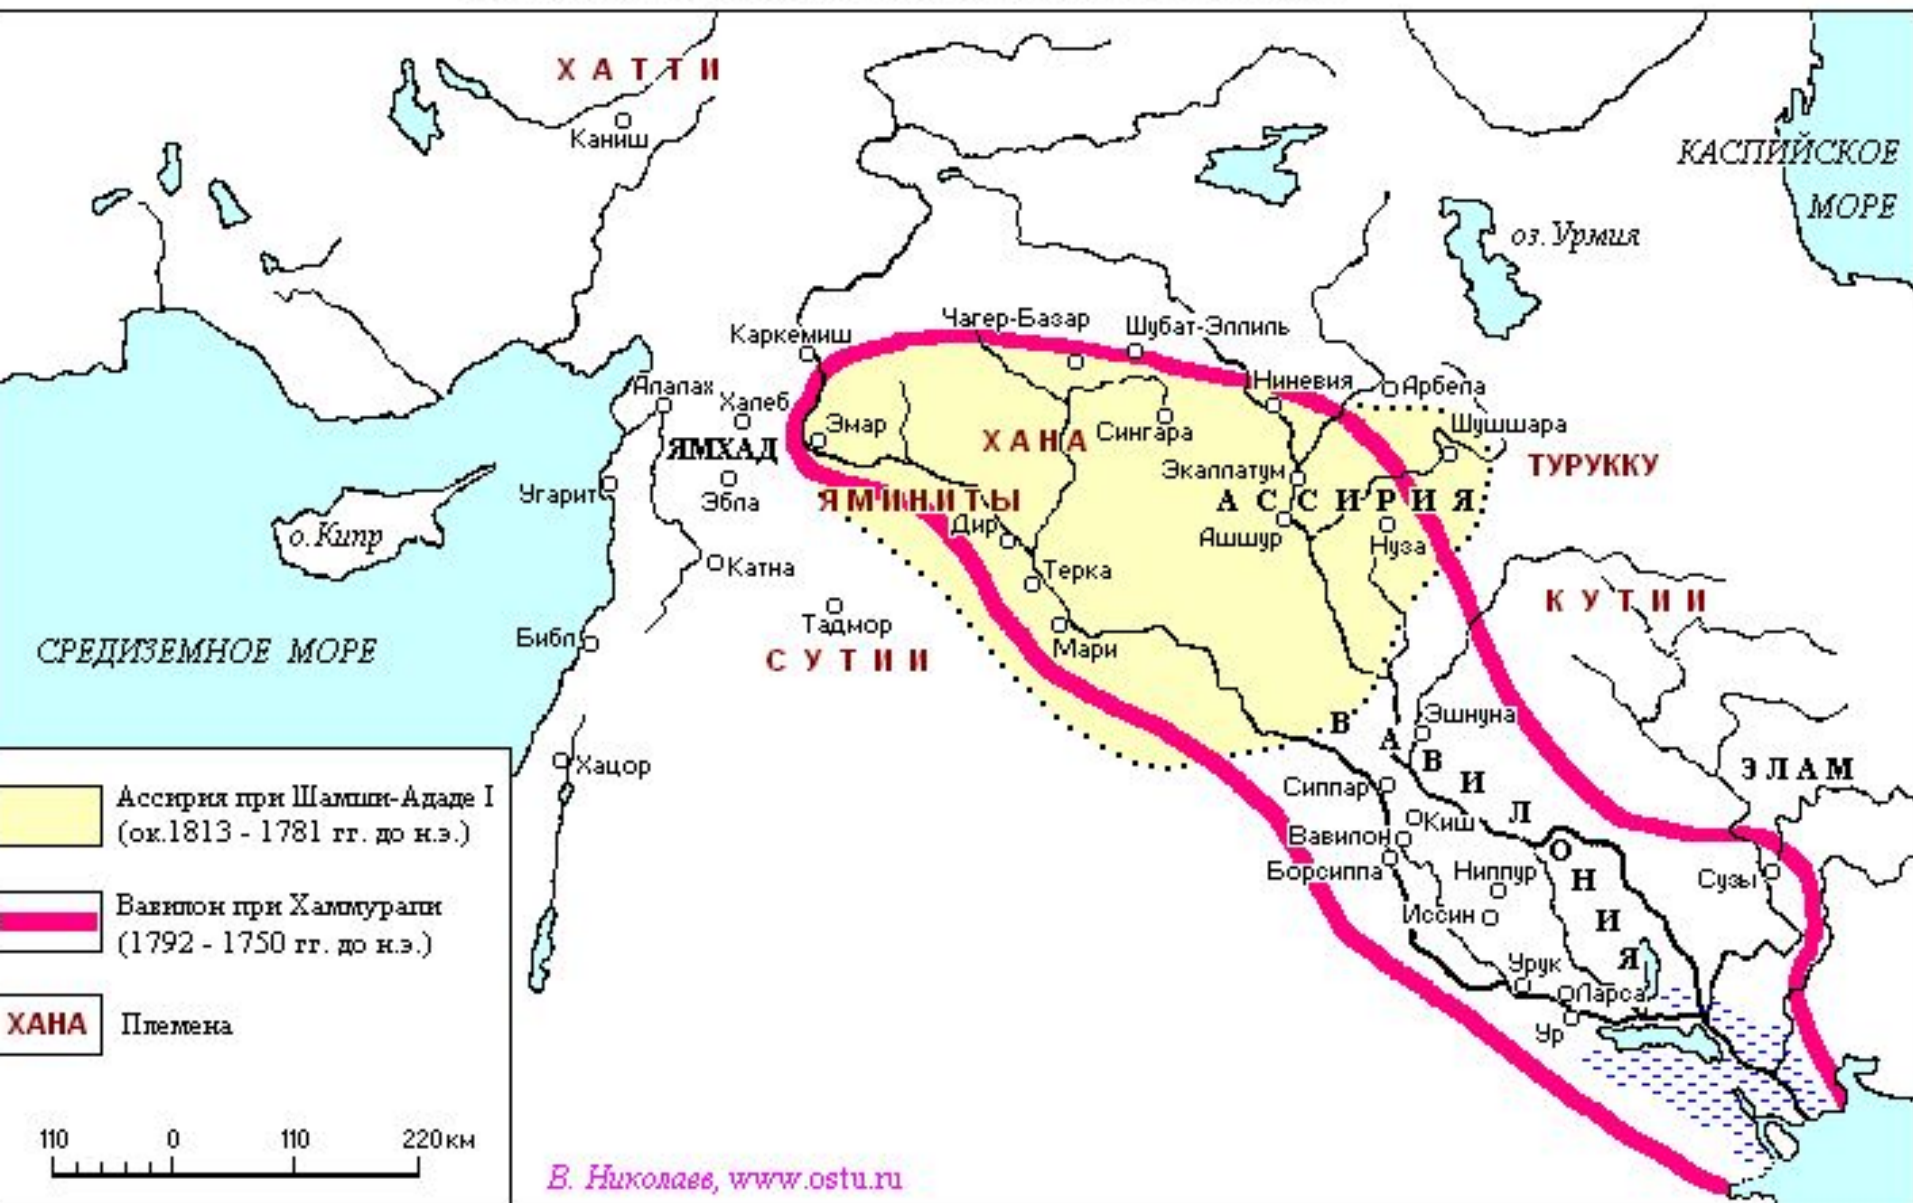

# ДРЕВНИЙ ЕГИПЕТ

ЕГИПЕТ В XVI - XV вв. до н.э. (НОВОЕ ЦАРСТВО)

# ДВУРЕЧЬЕ В IV - III ТЫСЯЧЕЛЕТИИ ДО Н.Э.

www.ancient.holm.ru  
Jury, June 2000

● Важнейшие города  
ГУТЕИ Племена

Примечание. В виду неустойчивости русел, течения рек и каналов в южной части долины Тигра и Евфрата указано приблизительно.

# ВАВИЛОНСКОЕ ЦАРСТВО ПРИ ХАМУРАПИ

[www.ancient.holm.ru](http://www.ancient.holm.ru)  
July, may 2000

 Территория Вавилонского царства 1792-1750 гг. до н.э.

АССИРИЯ в XIII в. до н.э. - 1-ой пол. VII в. до н.э.

# АССИРИЙСКАЯ ДЕРЖАВА ОКОЛО 654 ГОДА ДО Н.Э.