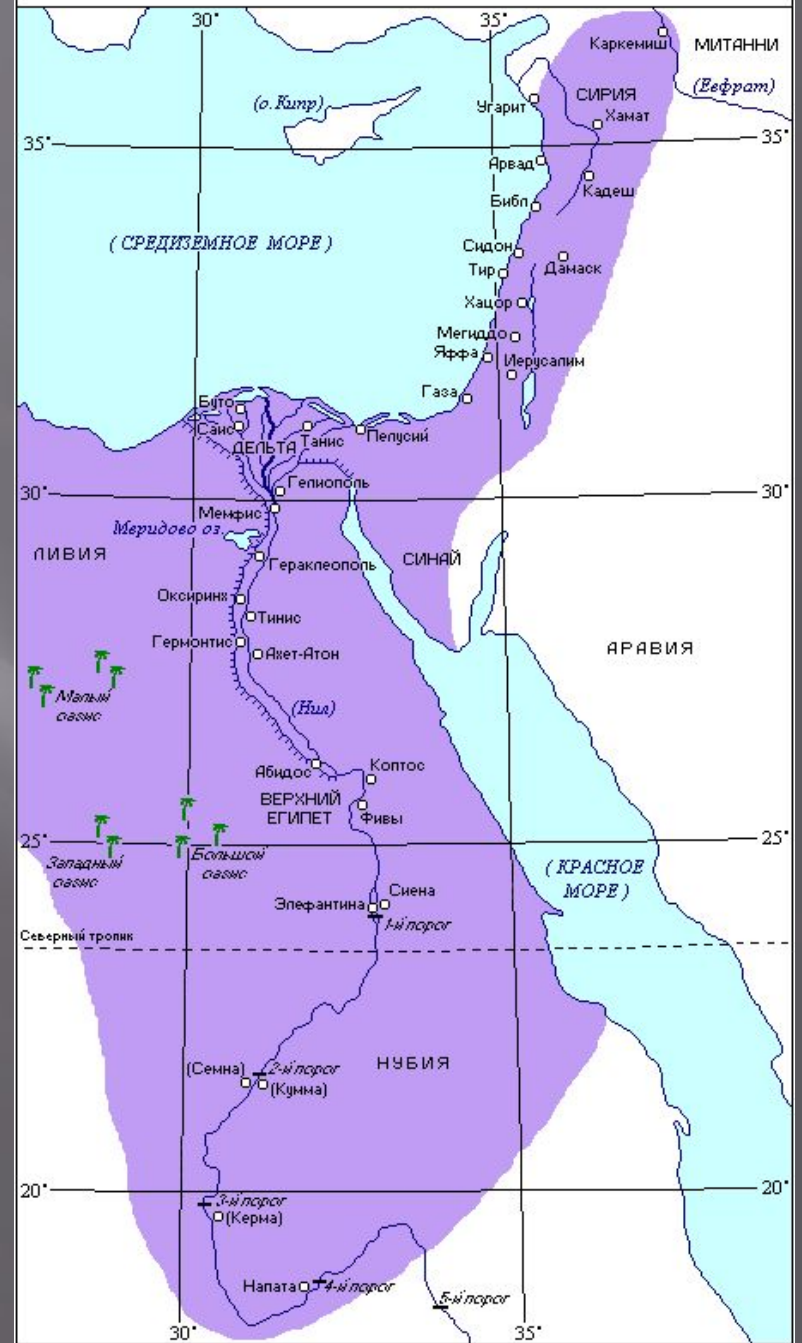

# ДРЕВНИЙ ЕГИПЕТ

ЕГИПЕТ В XVI - XV вв. до н.э. (НОВОЕ ЦАРСТВО)

ДВУРЕЧЬЕ В IV - III ТЫСЯЧЕЛЕТИИ ДО Н.Э.

www.ancient.holm.ru  
Jury, June 2000

● Важнейшие города  
Гутеи Племена

Примечание. В виду неустойчивости русел, течения рек и каналов в южной части долины Тигра и Евфрата указано приблизительно.

## МЕСОПОТАМИЯ В СТАРОВАВИЛОНСКИЙ ПЕРИОД

# ВАВИЛОНСКОЕ ЦАРСТВО ПРИ ХАМУРАПИ

[www.ancient.holm.ru](http://www.ancient.holm.ru)  
July, may 2000

 Территория Вавилонского царства 1792-1750 гг. до н.э.

АССИРИЯ в XIII в. до н.э. - 1-ой пол. VII в. до н.э.

• Niniveh

**ASSYRIA**

**KASSITES**

Euphrates  
Tigris

**MEDES**

**PARTHANS**

**BABYLONIA**

• Babylon