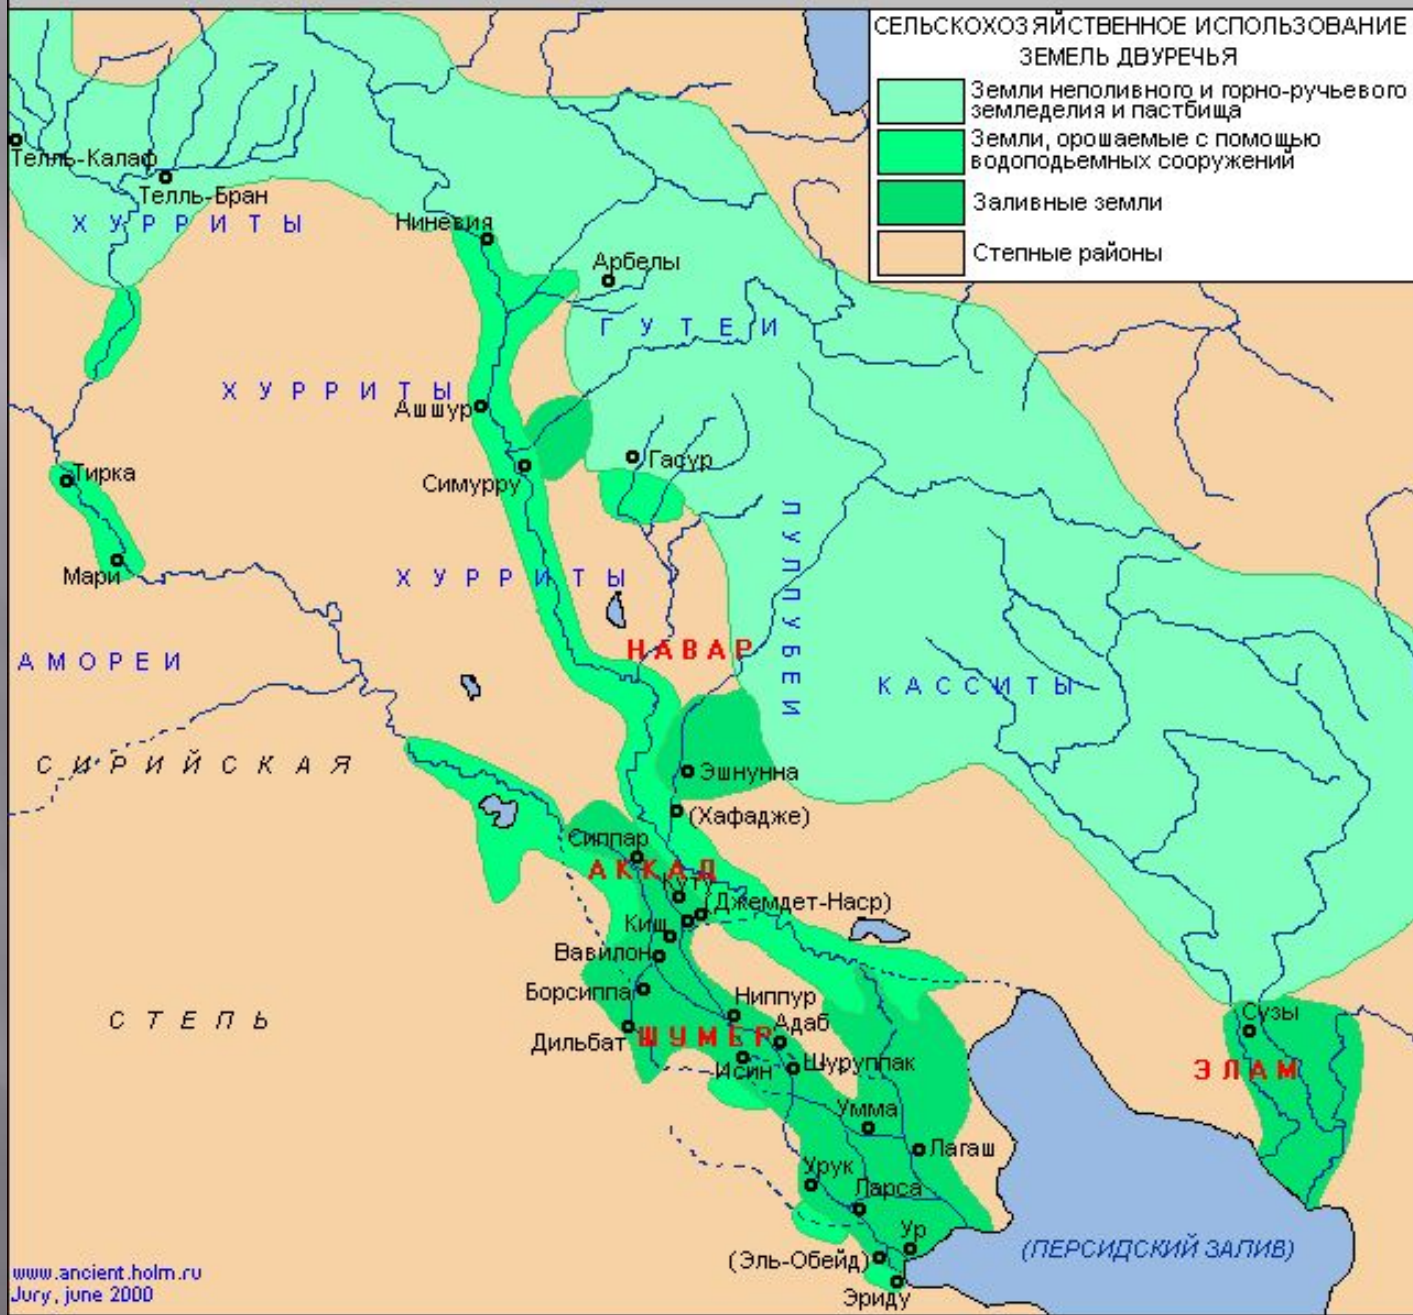

ДВУРЕЧЬЕ В IV - III ТЫСЯЧЕЛЕТИИ ДО Н.Э.

www.ancient.holm.ru
Jury, June 2000

● Важнейшие города
ГУТЕИ Племена

Примечание. В виду неустойчивости русел, течения рек и каналов в южной части долины Тигра и Евфрата указано приблизительно.

25 0 25 50 75 км