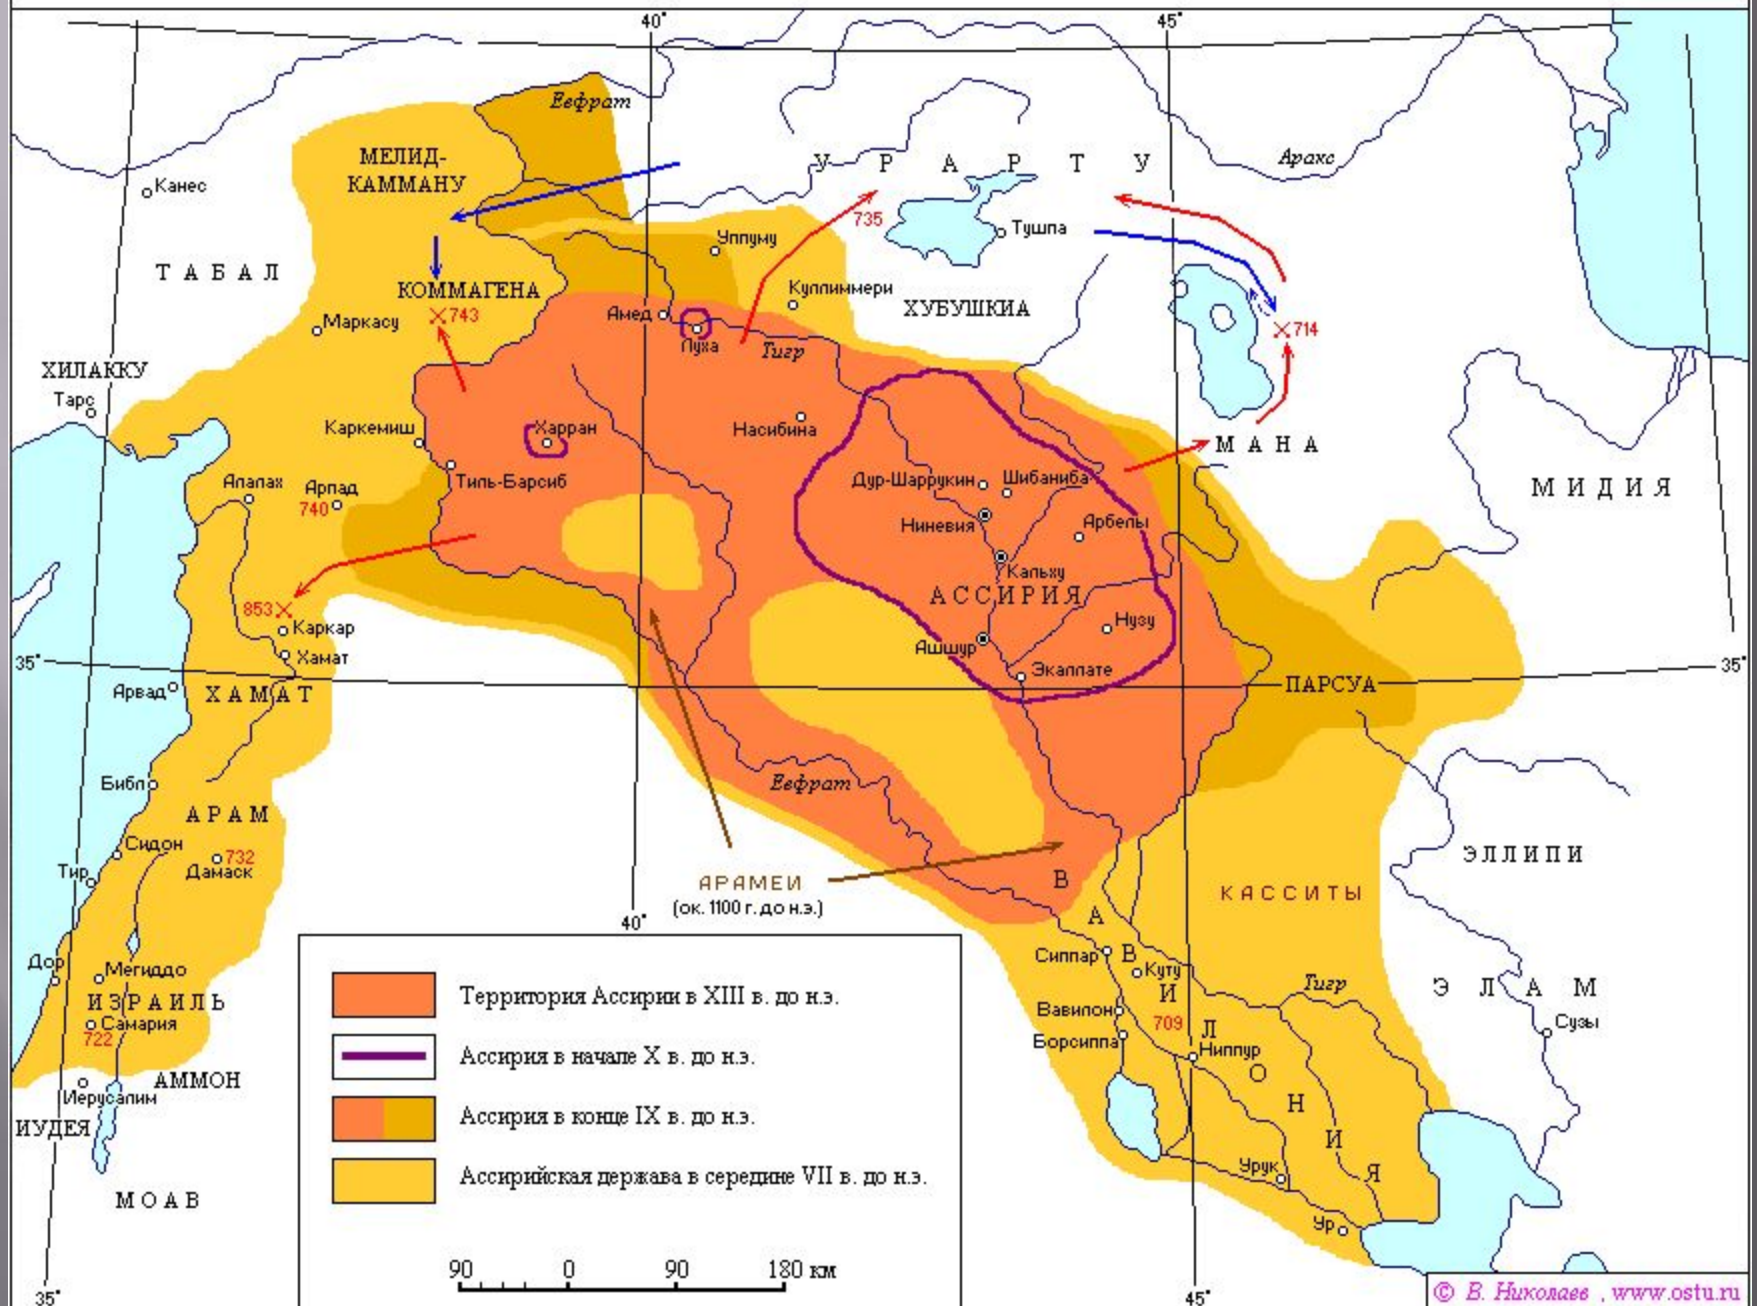

## МЕСОПОТАМИЯ В СТАРОВАВИЛОНСКИЙ ПЕРИОД

# ВАВИЛОНСКОЕ ЦАРСТВО ПРИ ХАМУРАПИ

[www.ancient.holm.ru](http://www.ancient.holm.ru)  
July, may 2000

 Территория Вавилонского царства 1792-1750 гг. до н.э.

АССИРИЯ в XIII в. до н.э. - 1-ой пол. VII в. до н.э.

# АССИРИЙСКАЯ ДЕРЖАВА ОКОЛО 654 ГОДА ДО Н.Э.

## ОБЛАСТИ АССИРИЙСКОЙ ДЕРЖАВЫ (в некоторых случаях номером обозначены две и более областей)

1. Ашдог
2. Дур
3. Самария
4. Мелиддо
5. Гилеад
6. Ю.Хамат
7. Карием
8. Хауран
9. Ушу
10. Цоба
11. Дамаск
12. Сидон и Библ
13. Смирра
14. Хамат
15. Куллиан? и Мансуате
16. Хатарикка
17. Укику
18. Арпад (Яхан)
19. Куе
20. Сам'аль
21. Гургум
22. Табал (полунезависимый)
23. Куллиух (Коммагена)
24. Мелид и Камману
25. Карием и Тиль-Тури
26. Кар-Шульманаш аред и Суру-Нурани
27. Дору
28. Харран (область туртана)
29. Исалла
30. Наири
31. Уппуму и Куллимери (Шубриа)
32. Тушхан
33. Шуду и Шабирешу (область рабшаке)
34. Насибина
35. Гузана
36. Лаке и кочевые области
37. Расаппа?
38. Хиддану
39. Суку и кочевые области
40. Области собственно Ассирии всего около 50 областей
41. Итуа
42. Сурмаррате
43. Хальеу? и Курбан
44. Область государственного глашатая
45. Киррури
46. Замуа
47. Аррапха
48. Араукина
49. Кишессу и Хархар
50. Парсуа
51. Бит-Хамбан
52. Намру и Лахиру
53. Туплиаш
54. Гамбулу
55. Дер
56. Урж
57. Вавилония (автономная)