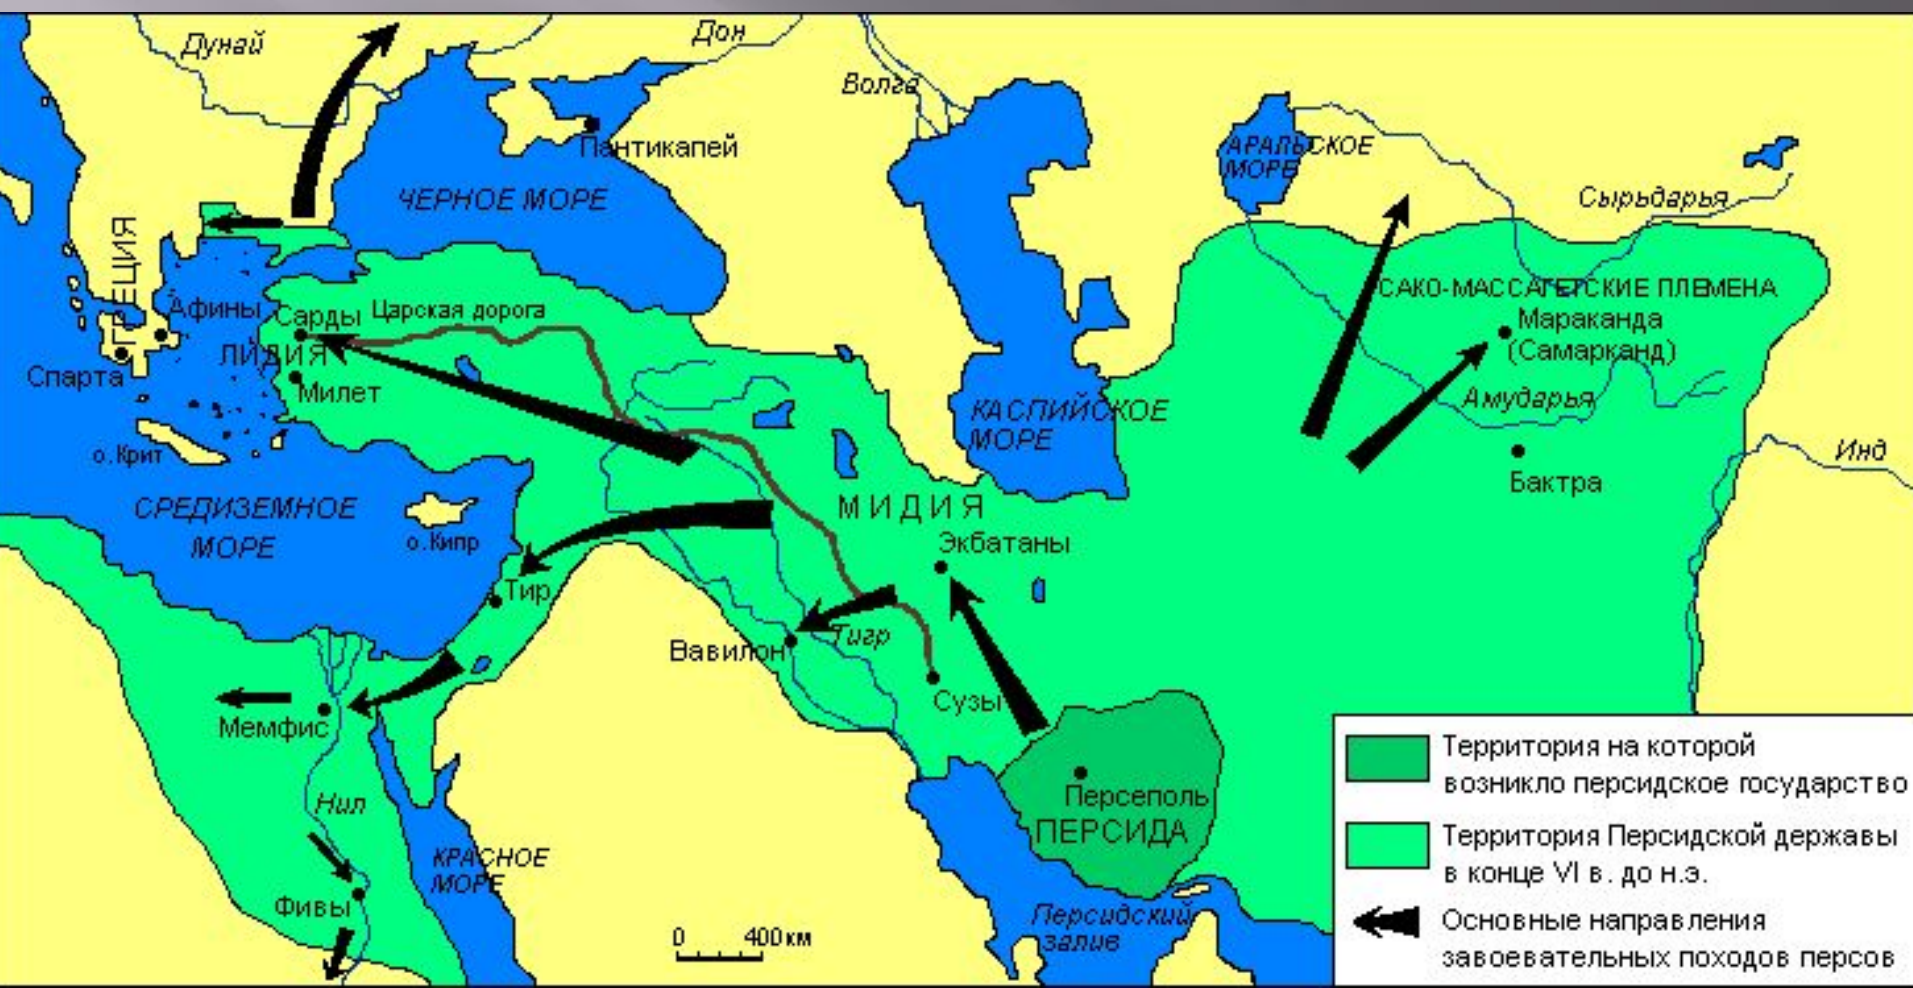

# АССИРИЙСКАЯ ДЕРЖАВА ОКОЛО 654 ГОДА ДО Н.Э.

• Niniveh

**ASSYRIA**

**KASSITES**

Euphrates  
Tigris

**MEDES**

**PARTHANS**

**BABYLONIA**

• Babylon

**ARABS**

МИТАННИ В XVI-XIV вв. до н.э.

АССИРИЯ, НОВОВАВИЛОНСКОЕ ЦАРСТВО И МИДИЯ в VII в. - 1-ой пол. VI в. до н.э.

ПЕРСИЯ ( ДЕРЖАВА АХЕМЕНИДОВ ) в кон. VI - IV вв. до н.э.