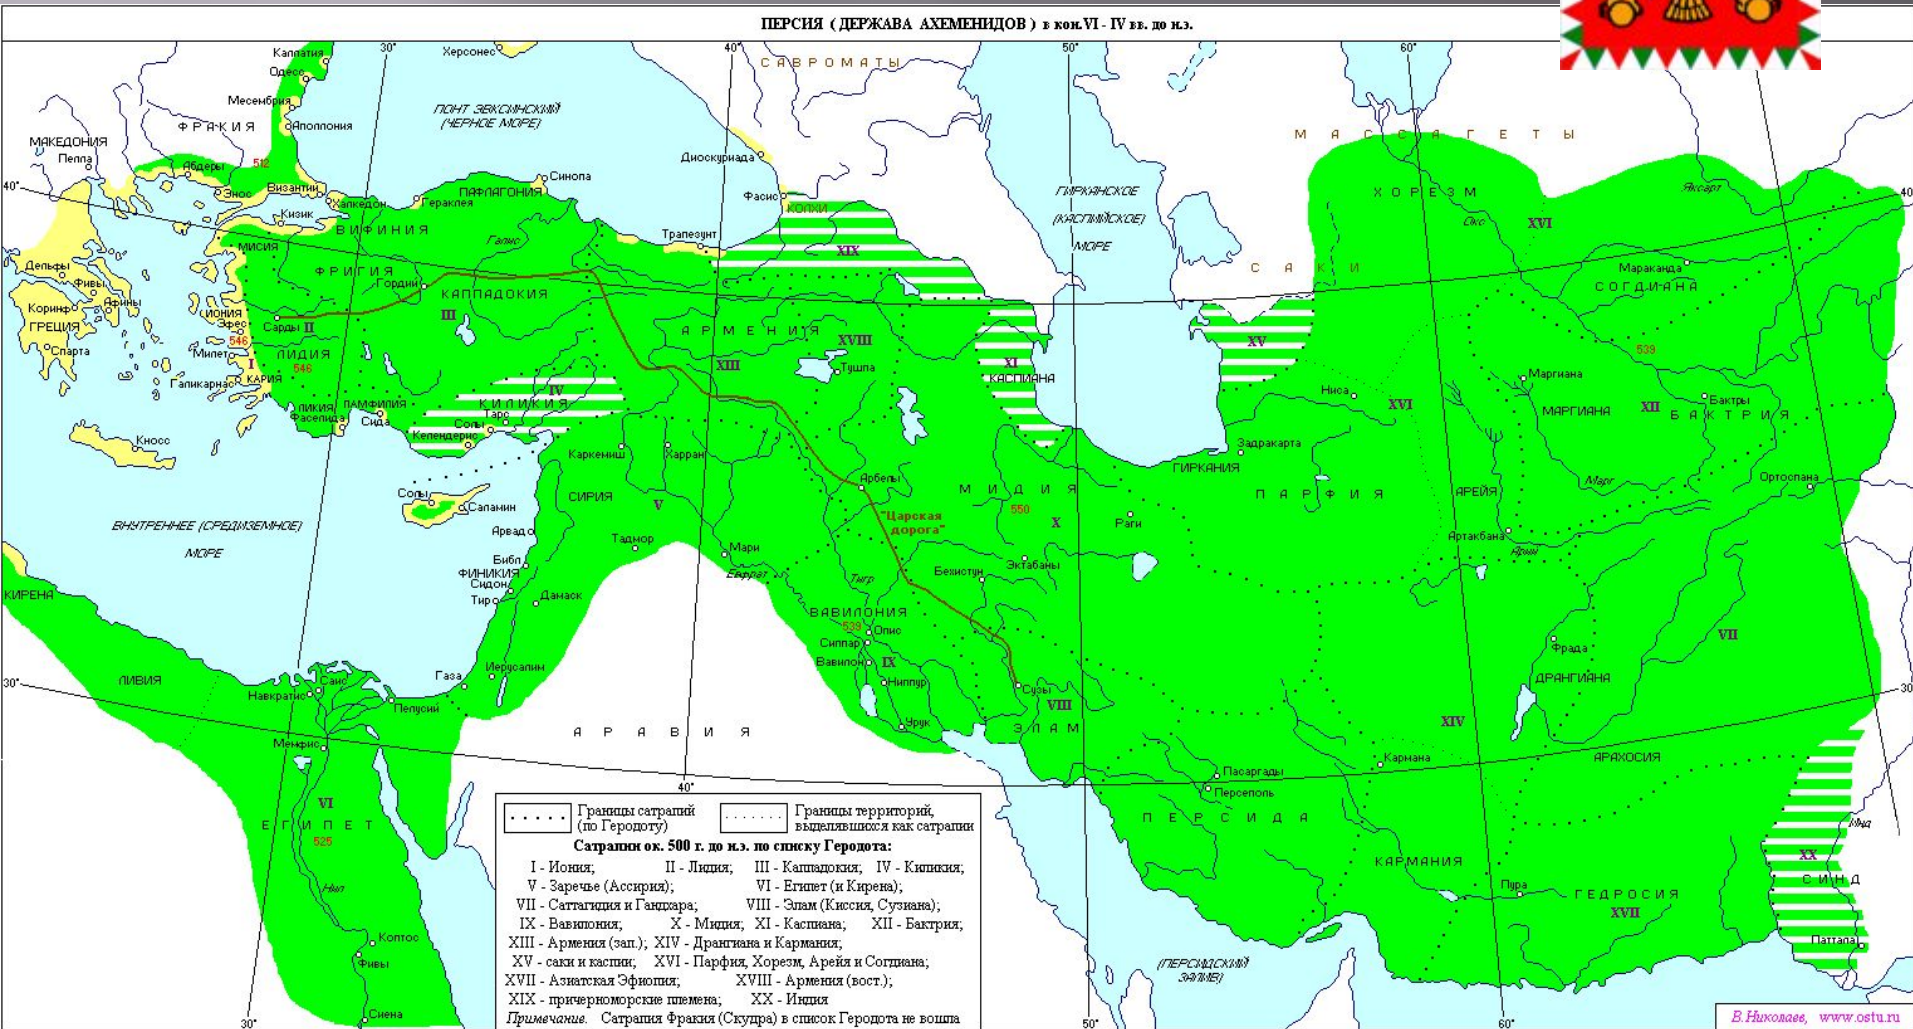

# ВАВИЛОНСКОЕ ЦАРСТВО ПРИ ХАМУРАПИ

[www.ancient.holm.ru](http://www.ancient.holm.ru)  
July, may 2000

 Территория Вавилонского царства 1792-1750 гг. до н.э.

АССИРИЯ в XIII в. до н.э. - 1-ой пол. VII в. до н.э.

# АССИРИЙСКАЯ ДЕРЖАВА ОКОЛО 654 ГОДА ДО Н.Э.

• Niniveh

**ASSYRIA**

**KASSITES**

Euphrates  
Tigris

**MEDES**

**PARTHANS**

**BABYLONIA**

• Babylon

АССИРИЯ, НОВОВАВИЛОНСКОЕ ЦАРСТВО И МИДИЯ в VII в. - 1-ой пол. VI в. до н.э.

ПЕРСИЯ ( ДЕРЖАВА АХЕМЕНИДОВ ) в кон. VI - IV вв. до н.э.