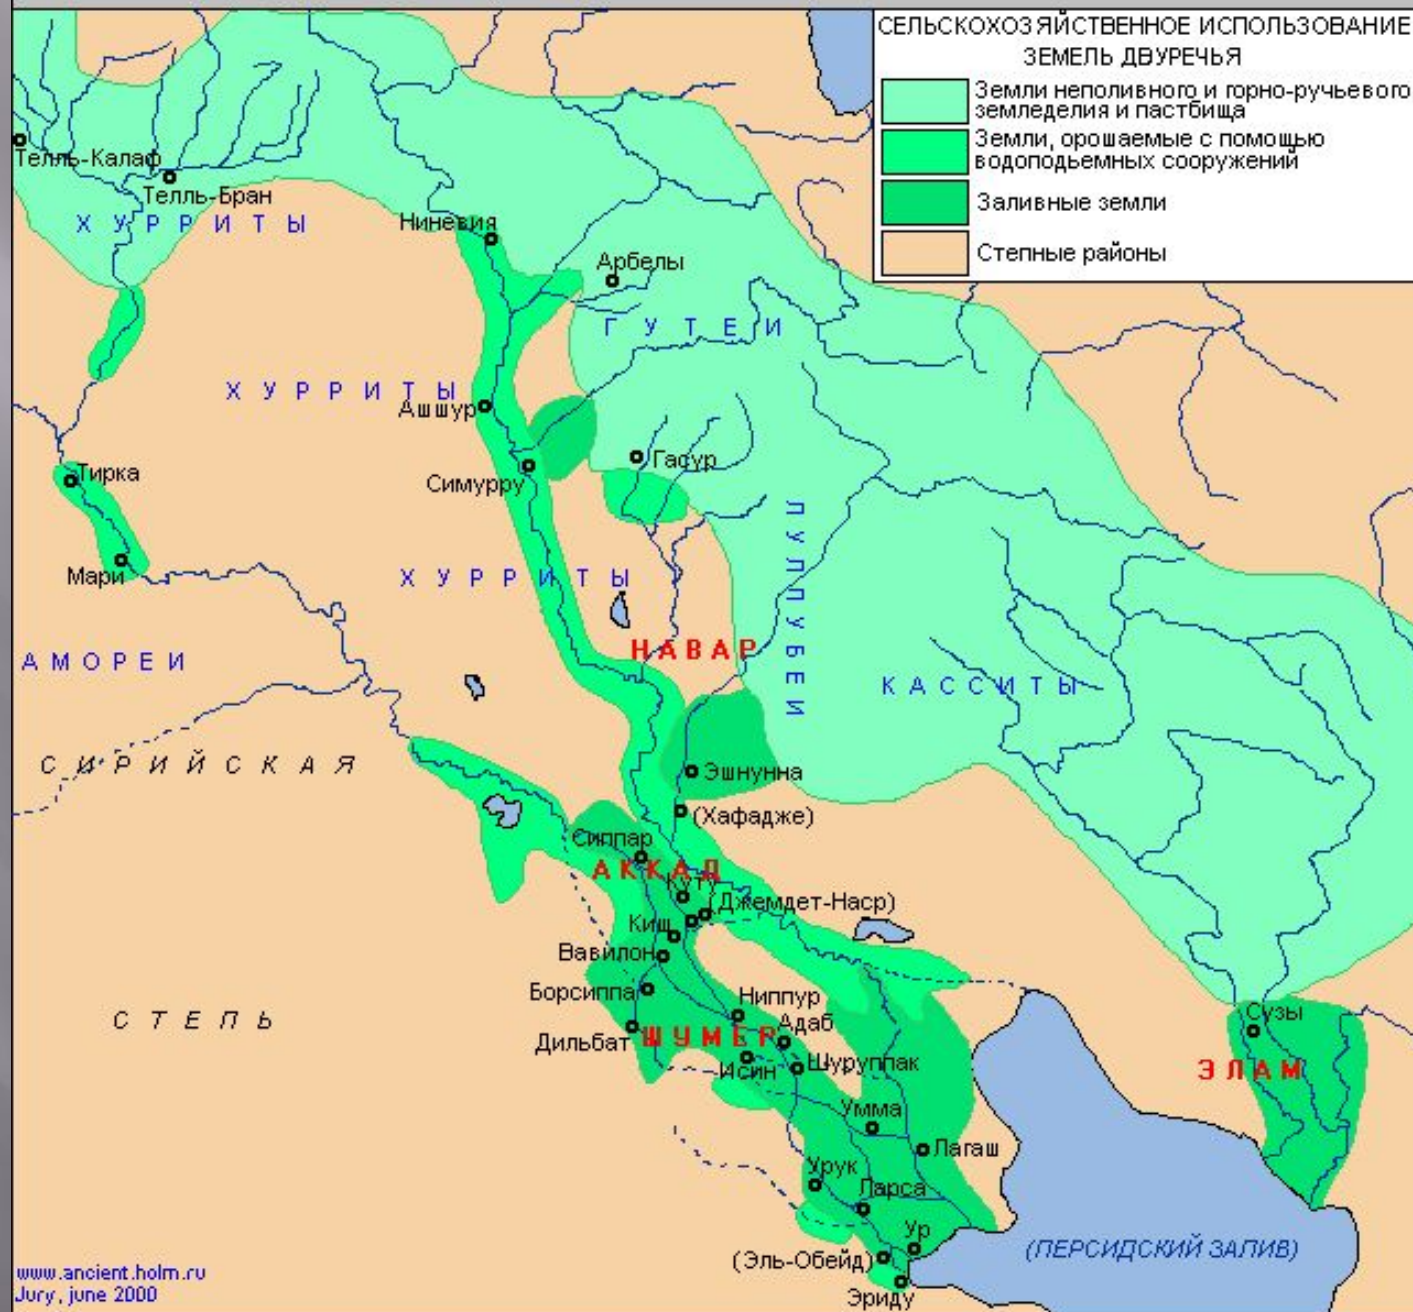

# ДРЕВНИЙ ЕГИПЕТ

ЕГИПЕТ В XVI - XV вв. до н.э. (НОВОЕ ЦАРСТВО)

ДВУРЕЧЬЕ В IV - III ТЫСЯЧЕЛЕТИИ ДО Н.Э.

www.ancient.holm.ru  
Jury, June 2000

● Важнейшие города  
Гутеи Племена

Примечание. В виду неустойчивости русел, течения рек и каналов в южной части долины Тигра и Евфрата указано приблизительно.

## МЕСОПОТАМИЯ В СТАРОВАВИЛОНСКИЙ ПЕРИОД

# ВАВИЛОНСКОЕ ЦАРСТВО ПРИ ХАМУРАПИ

[www.ancient.holm.ru](http://www.ancient.holm.ru)  
July, may 2000

 Территория Вавилонского царства 1792-1750 гг. до н.э.

АССИРИЯ в XIII в. до н.э. - 1-ой пол. VII в. до н.э.

## ОБЛАСТИ АССИРИЙСКОЙ ДЕРЖАВЫ

(в некоторых случаях номером обозначены две и более областей)

1. Ашдог
2. Дор
3. Самария
4. Мелиддо
5. Гилеад
6. Ю.Хамат
7. Карием
8. Хауран
9. Ушу
10. Цоба
11. Дамаск
12. Сидон и Библ
13. Смирра
14. Хамат
15. Куллиан? и Мансуате
16. Хатарикка
17. Уику
18. Арпад (Яхан)
19. Куе
20. Сам'аль
21. Гургум
22. Табал (полунезависимый)
23. Куллиух (Коммагена)
24. Мелид и Камману
25. Карием и Тиль-Тури
26. Кар-Шульманаш аред и Суру-Нурани
27. Дору
28. Харран (область туртана)
29. Исалла
30. Наири
31. Уппуму и Куллимери (Шубриа)
32. Тушхан
33. Шуау и Шабирешу (область рабшаке)
34. Насибина
35. Гузана
36. Лаке и кочевые области
37. Расаппа?
38. Хиддану
39. Суку и кочевые области
40. Области собственно Ассирии всего около 50 областей
41. Итуа
42. Сурмаррате
43. Хальеу? и Курбан
44. Область государственного глашатая
45. Киррури
46. Замуа
47. Аррапха
48. Араукина
49. Кишессу и Хархар
50. Парсуа
51. Бит-Хамбан
52. Намру и Лахиру
53. Туллиаш
54. Гамбулу
55. Дер
56. Урж
57. Вавилония (автономная)