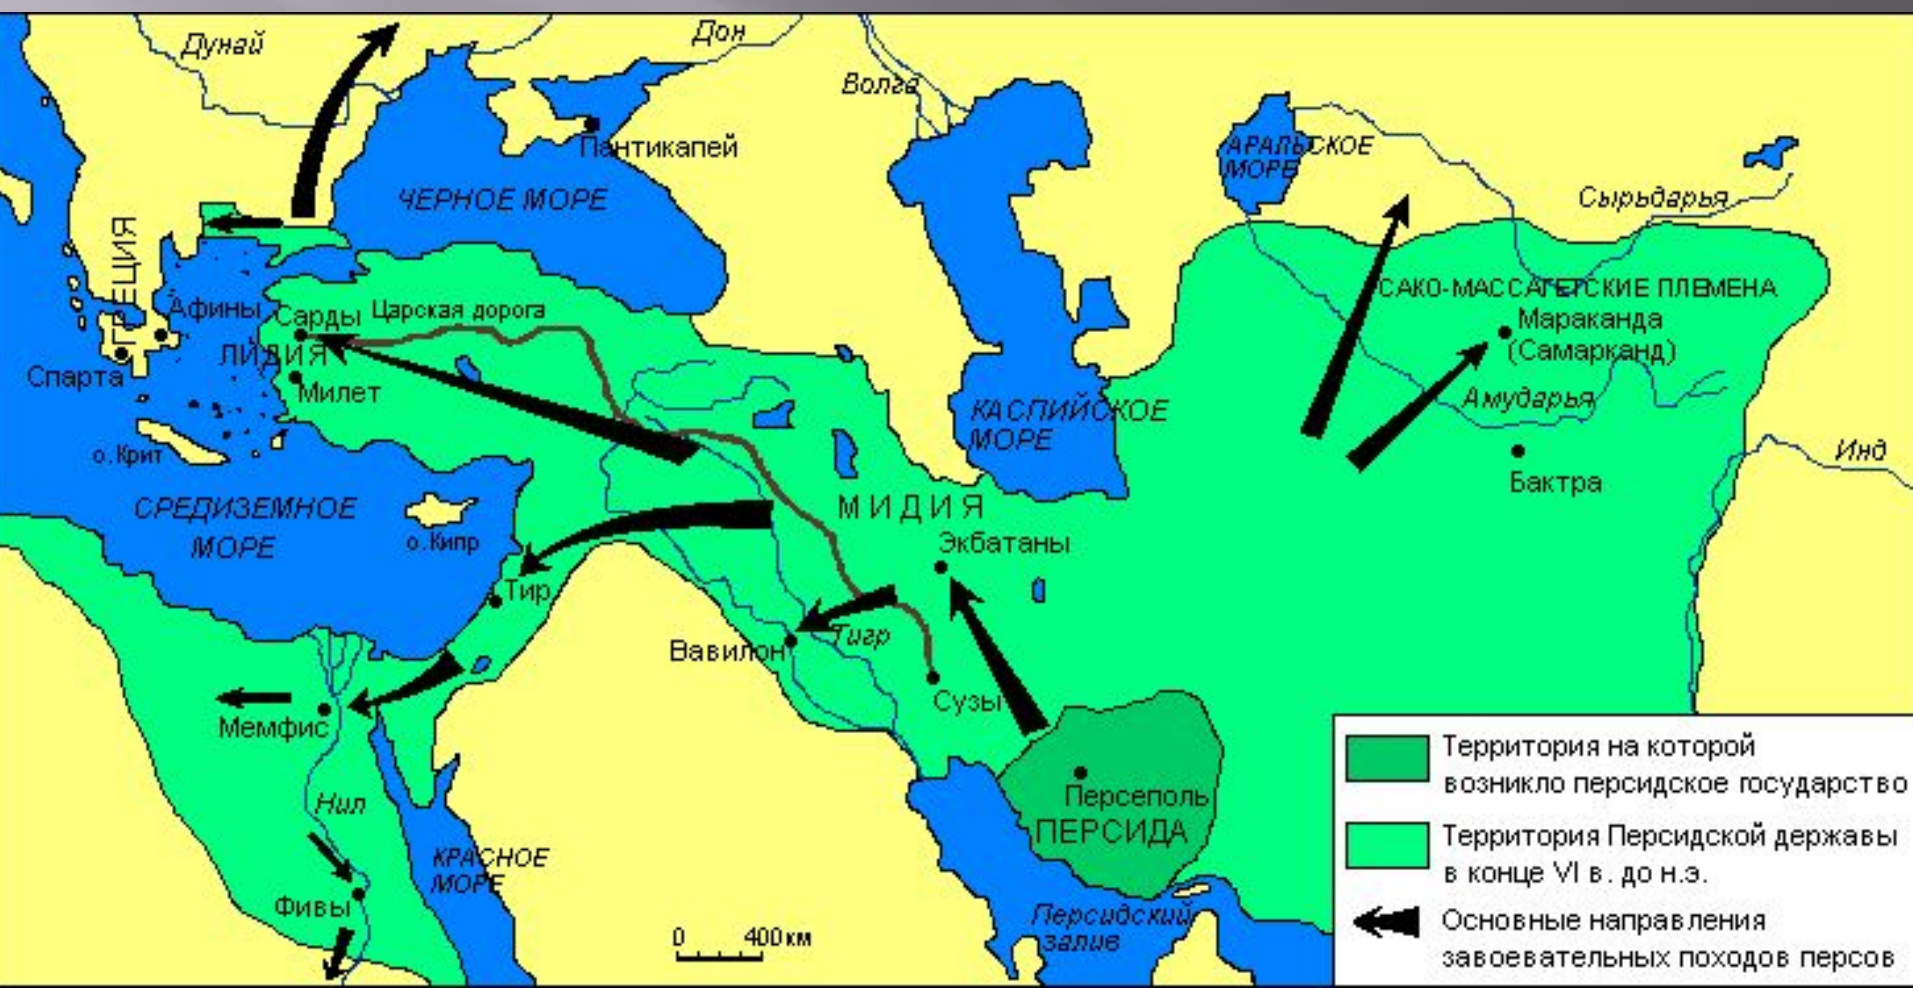

# АССИРИЙСКАЯ ДЕРЖАВА ОКОЛО 654 ГОДА ДО Н.Э.

• Niniveh

**ASSYRIA**

**KASSITES**

Euphrates  
Tigris

**MEDES**

**PARTHIAN**

**BABYLONIA**

• Babylon

**ARABS**

МИТАННИ В XVI-XIV вв. до н.э.

АССИРИЯ, НОВОВАВИЛОНСКОЕ ЦАРСТВО И МИДИЯ в VII в. - 1-ой пол. VI в. до н.э.

ПЕРСИЯ ( ДЕРЖАВА АХЕМЕНИДОВ ) в кон. VI - IV вв. до н.э.