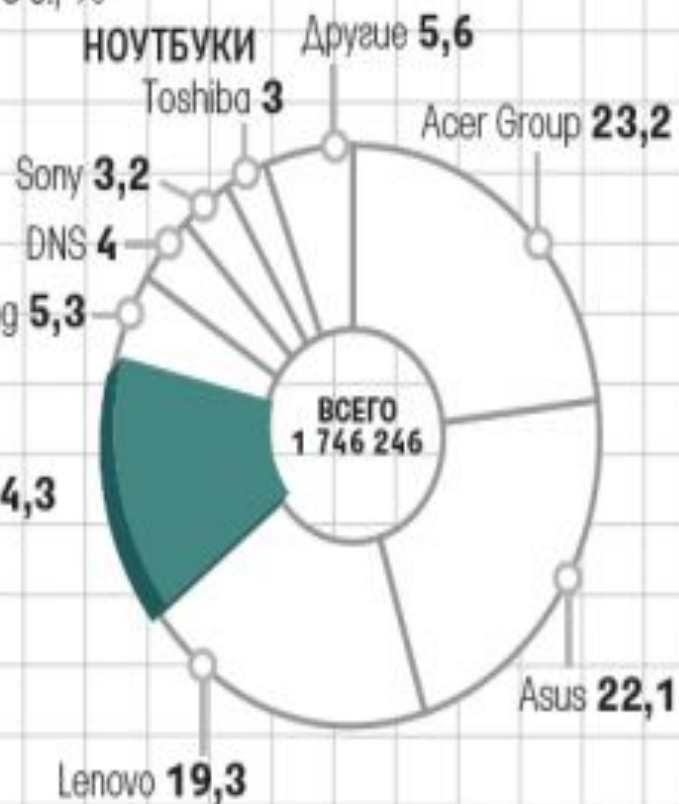

# Российский рынок компьютеров

Доли поставщиков в общих поставках за II квартал 2013 г., %

НАСТОЛЬНЫЕ ПК

НОУТБУКИ

ИСТОЧНИК: GARTNER GROUP