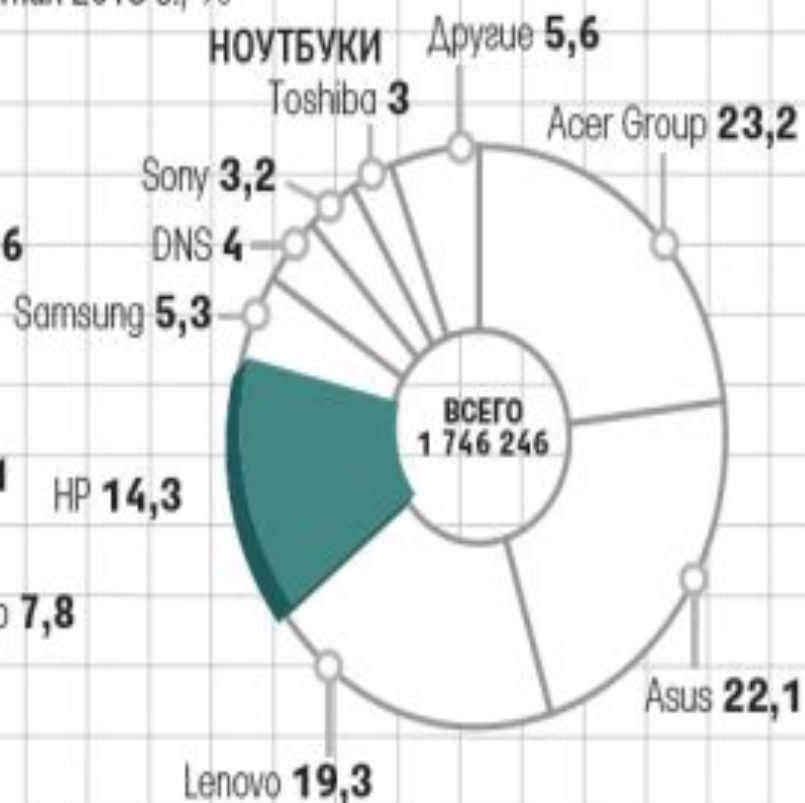

 MyShared

Российский рынок компьютеров

Доли поставщиков в общих поставках за II квартал 2013 г., %

НАСТОЛЬНЫЕ ПК

НОУТБУКИ

ИСТОЧНИК: GARTNER GROUP

4. ПОЛОЖЕНИЕ КОМПЬЮТЕРОВ НА РЫНКЕ

Продажи мобильных устройств в России (млн. шт.) Источник: IDC.