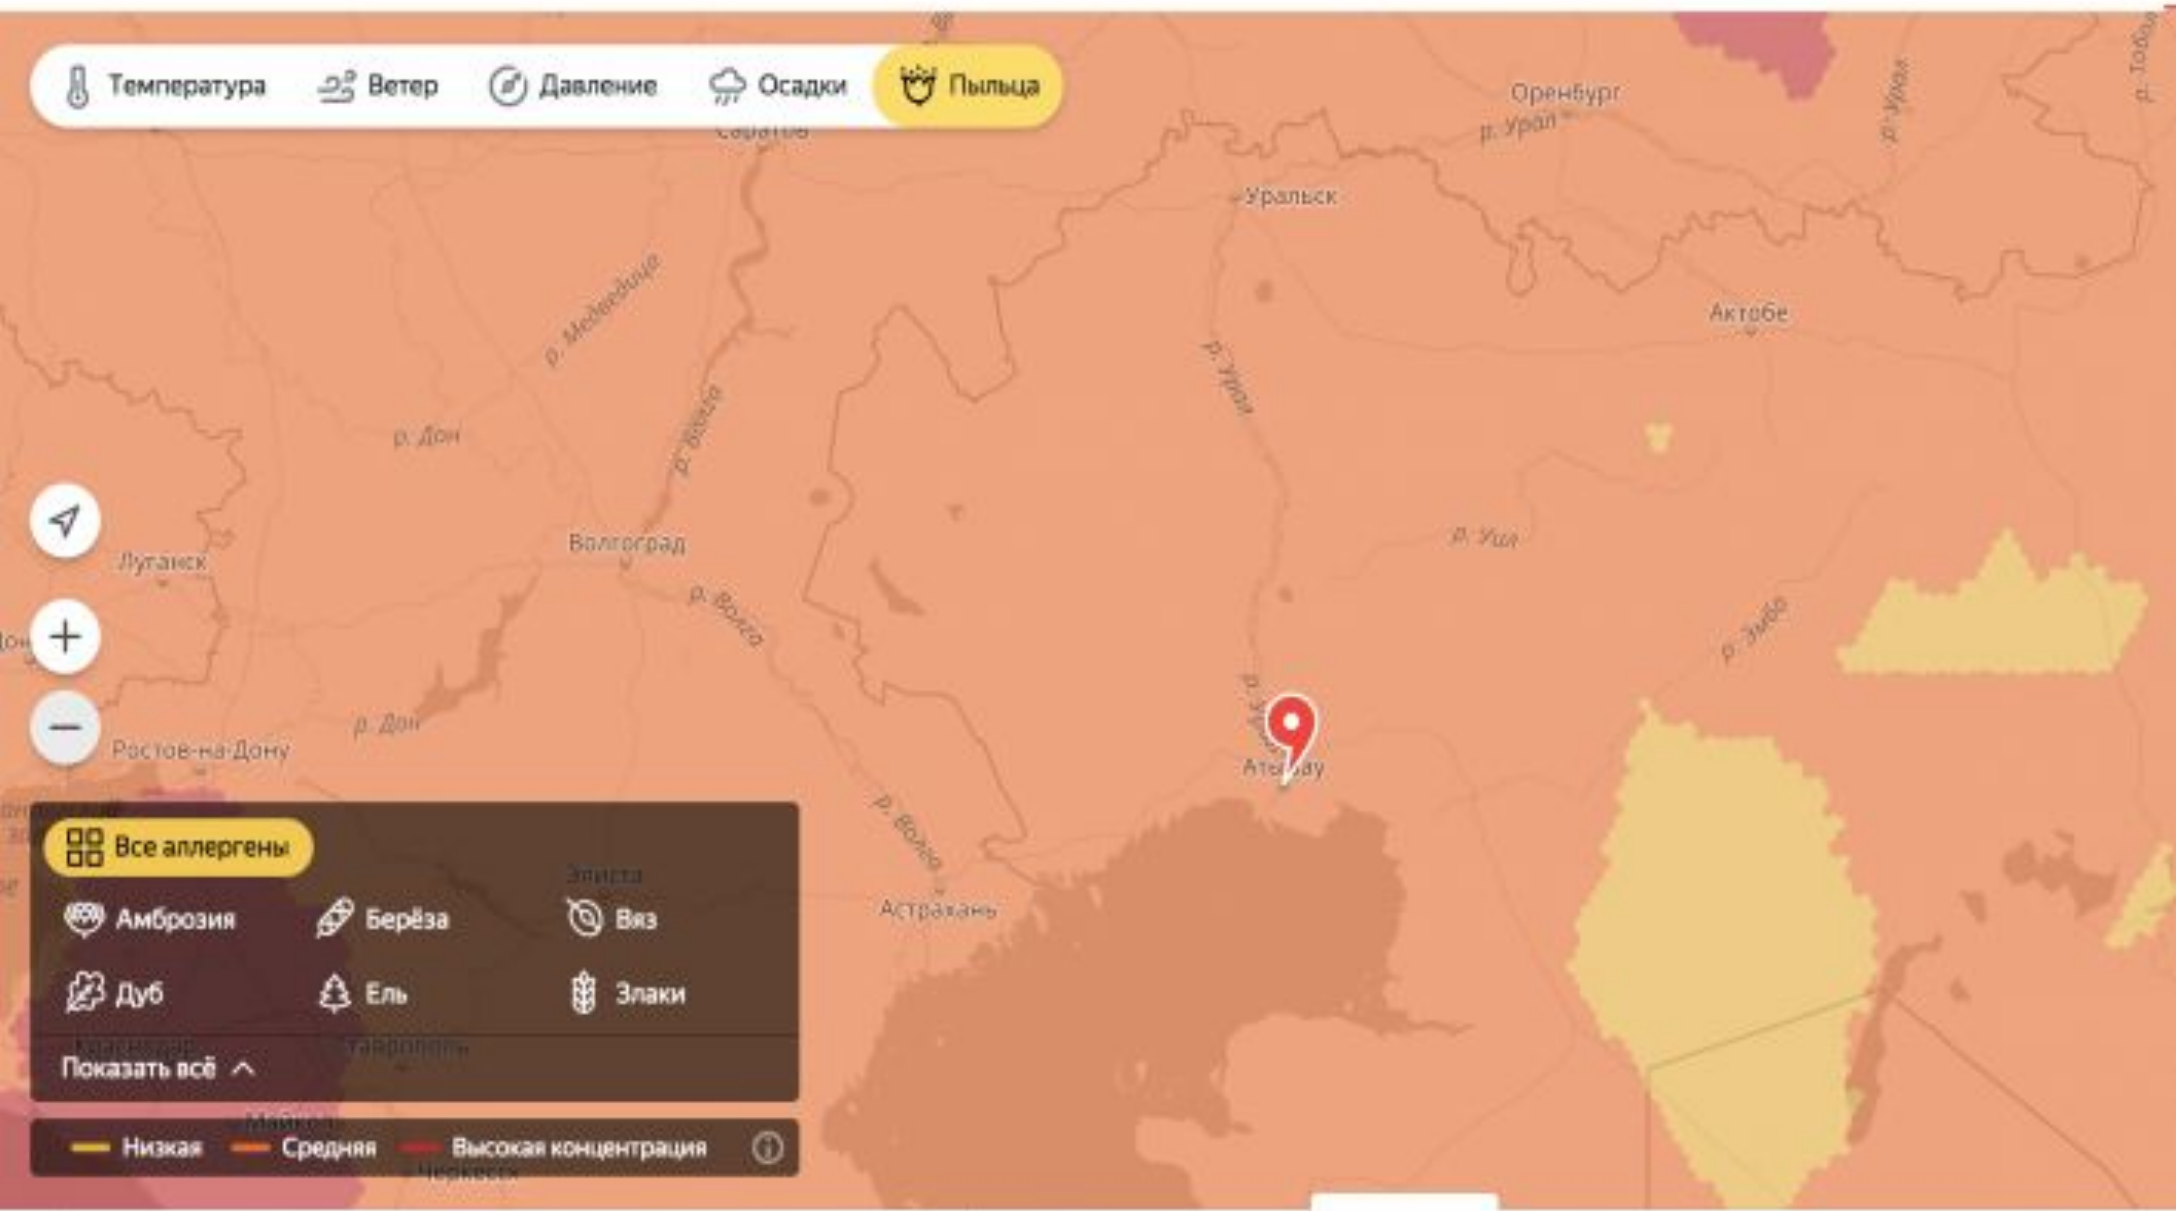

- Температура
- Ветер
- Давление
- Осадки
- **Пыльца**

Все аллергены

- Амброзия
- Берёза
- Вяз
- Дуб
- Ель
- Злаки

Показать всё ^

— Низкая — Средняя — Высокая концентрация ⓘ