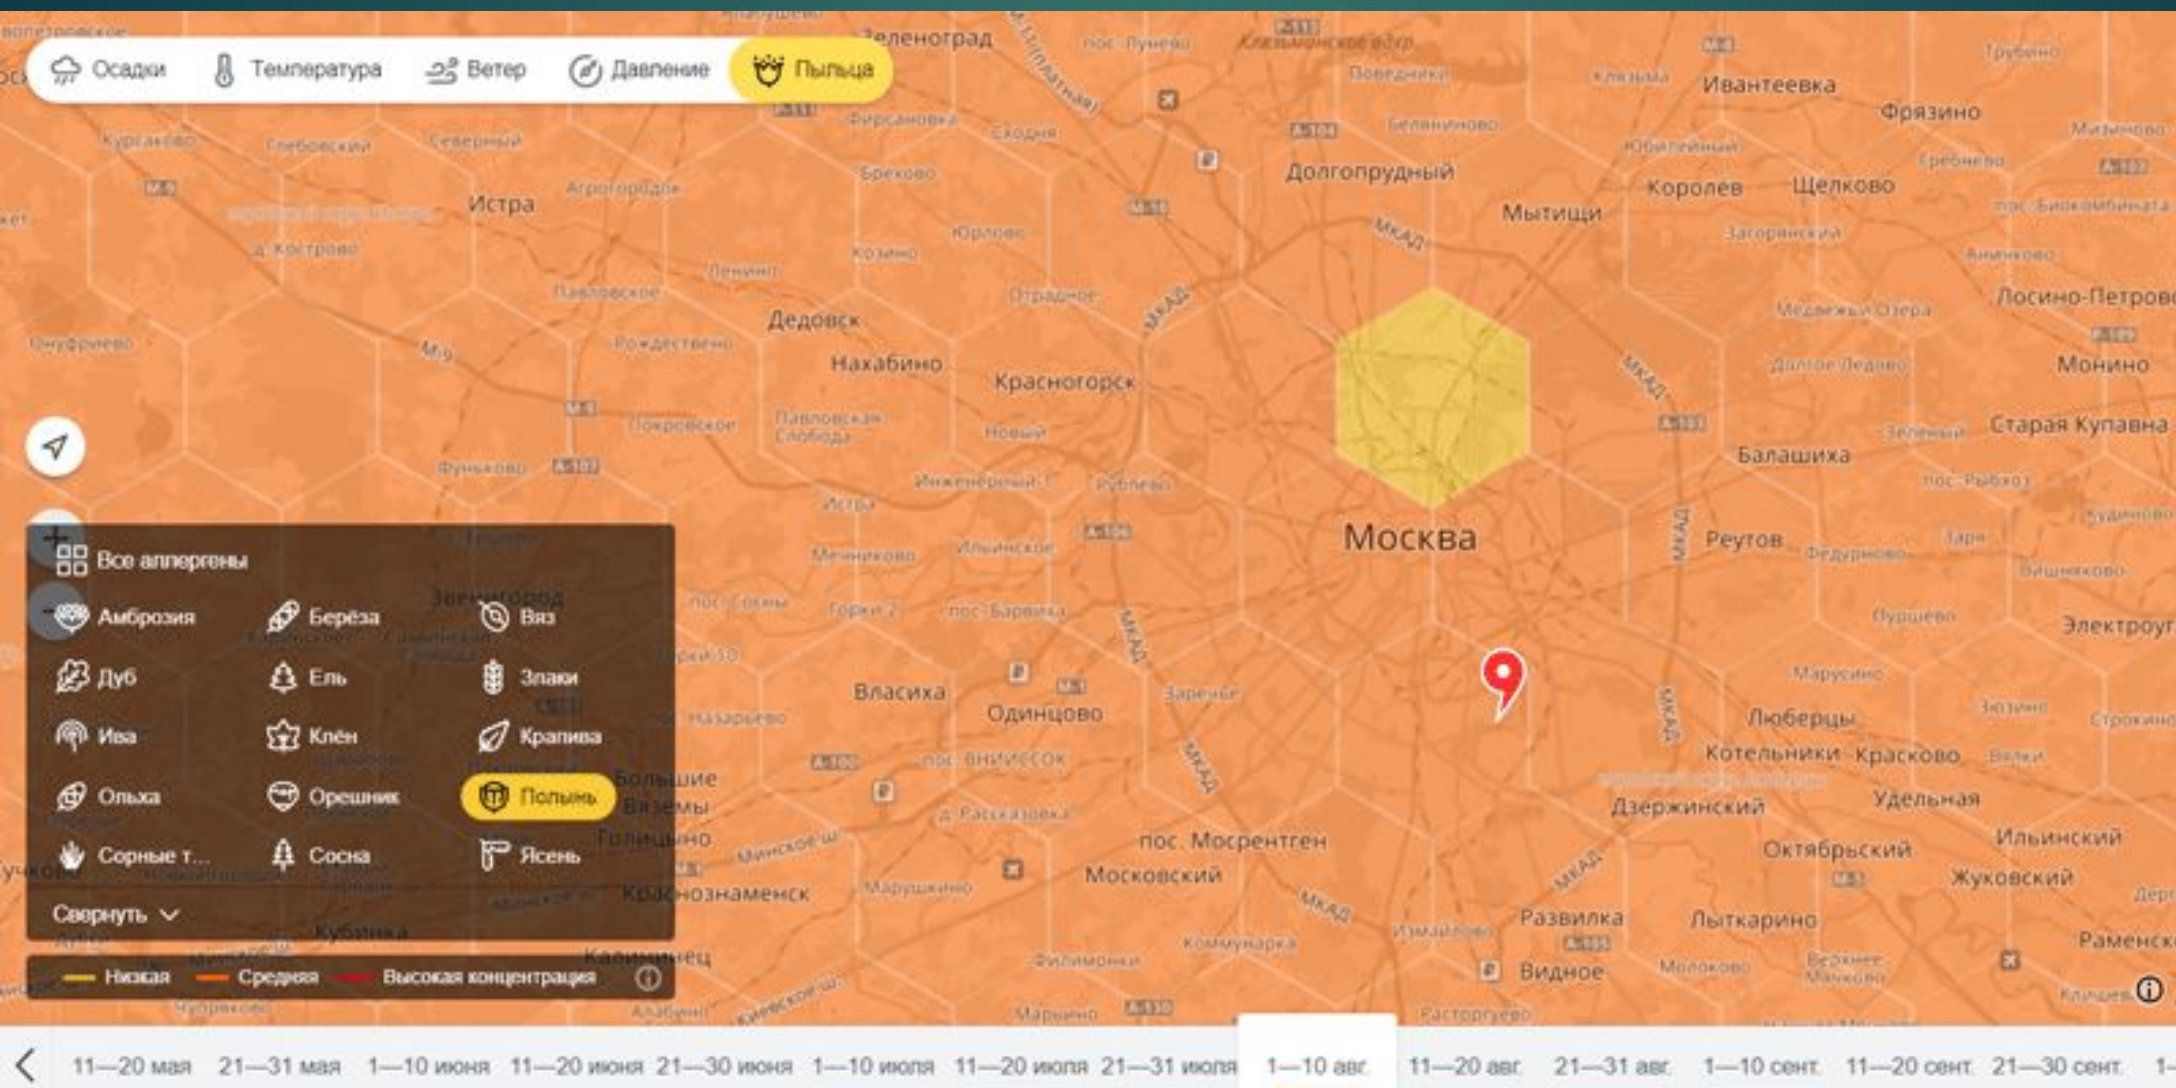

Изучив этот прогноз, человек может заранее начать принимать лекарство от аллергии, чтобы подготовиться к сезону.