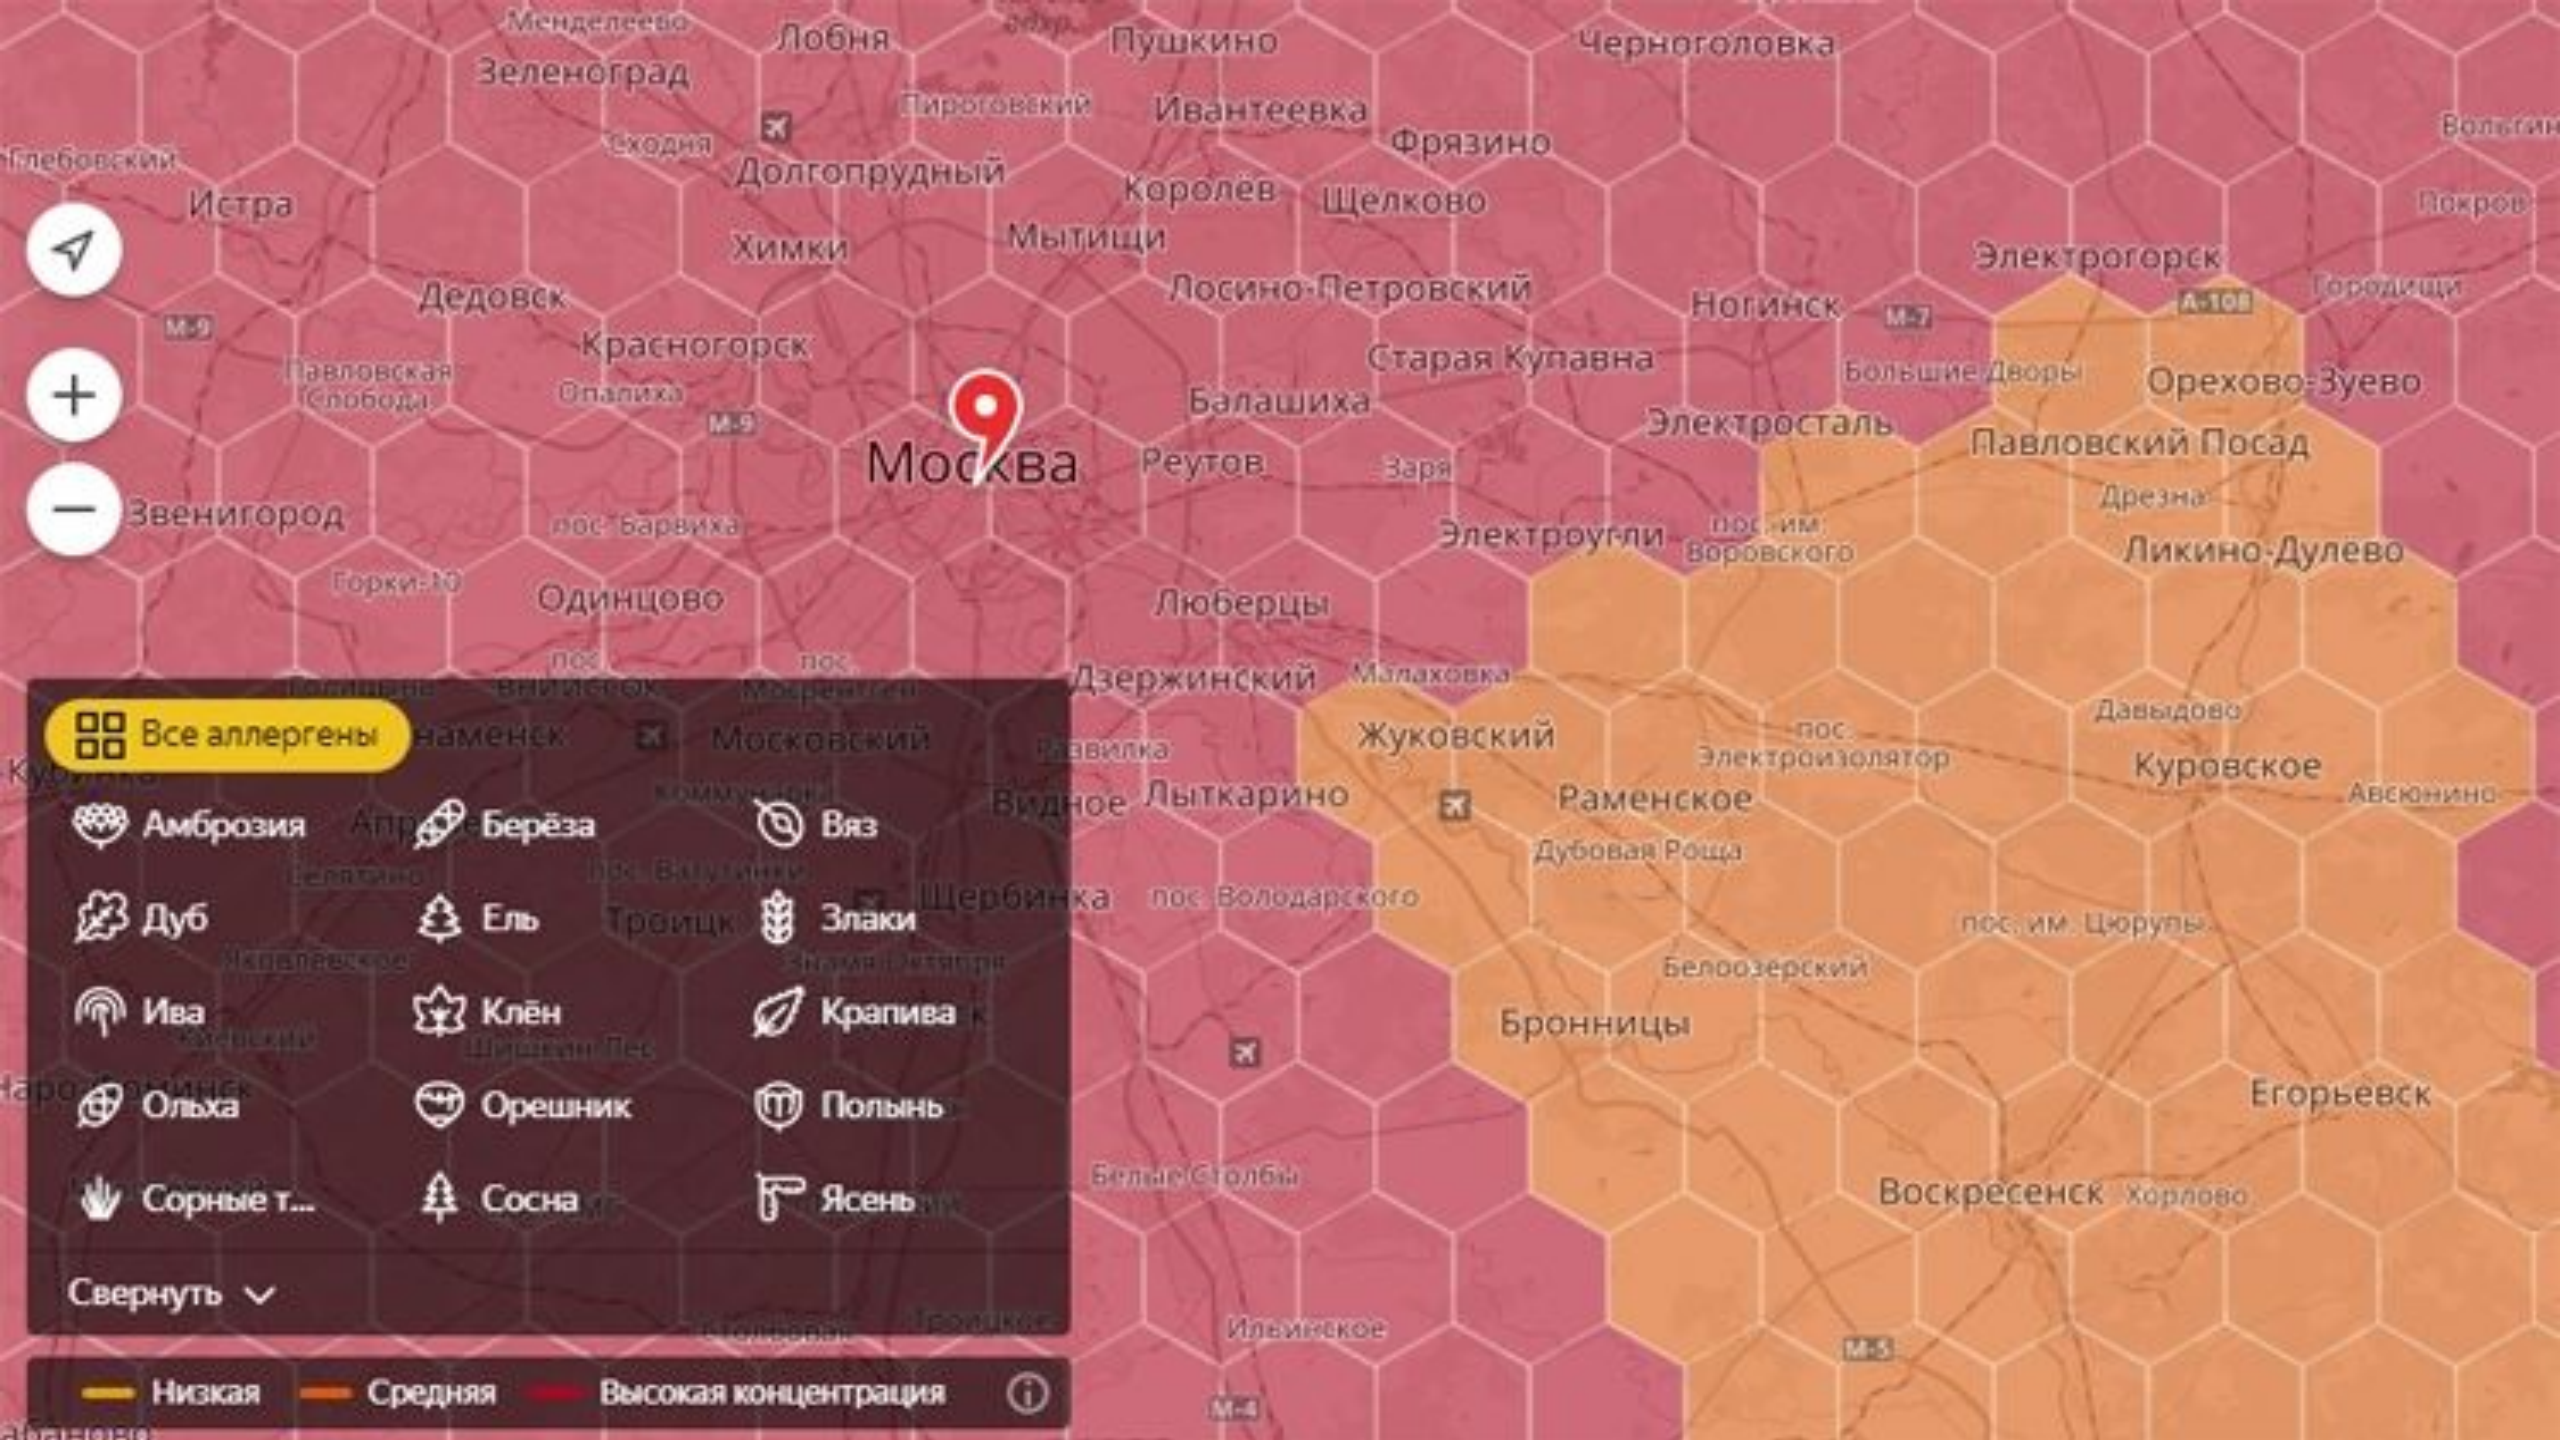

# «Яндекс.Погода» расскажет об уровне аллергической опасности

Сервис [«Яндекс.Погода»](#) обзавёлся картой, которая наглядно показывает концентрацию пыльцы в воздухе: с её помощью люди могут узнать, где, когда и насколько интенсивно будут цвести растения, вызывающие аллергию.

# ФУНКЦИИ:

- ▶ Карта сообщает о пятнадцати самых распространённых аллергенах. В частности, отслеживается концентрация пыльцы деревьев и других растений. Это берёза, сосна, клён, ольха, орешник, дуб, амброзия, полынь, ясень, ива, ель, вяз, крапива, злаковые и сорные травы.
- ▶ «Яндекс.Погода» показывает прогноз концентрации каждого аллергена на семь суток вперёд. Для этого используются данные компании Aerostate, которая учитывает при расчёте ежедневные пробы воздуха, зависимость фаз цветения от температуры, а также влияние ветра и осадков.
- ▶ Благодаря актуальной карте пыльцы люди, к примеру, смогут определить, куда уехать на те даты, когда ожидается пик цветения. Карта охватывает почти всю европейскую часть России, Молдову, а также части Беларуси, Украины, Казахстана и других соседних государств.

# Особенности

- ▶ Карта, в отличие от таблиц, показывает текущую обстановку. На ней также можно посмотреть прогноз распространения пыльцы на семь суток вперёд — он рассчитывается для каждого аллергена с точностью до отдельных районов. При расчётах учитываются ежедневные пробы воздуха, зависимость фаз цветения от температуры, а также влияние ветра и осадков. Скажем, в вашем регионе может появиться пыльца растений, которые здесь не растут, — её приносит ветром из соседних областей.
- ▶ Кроме того, на карте есть долгосрочный прогноз: он составляется на основе статистических данных о климате за последние семь лет.