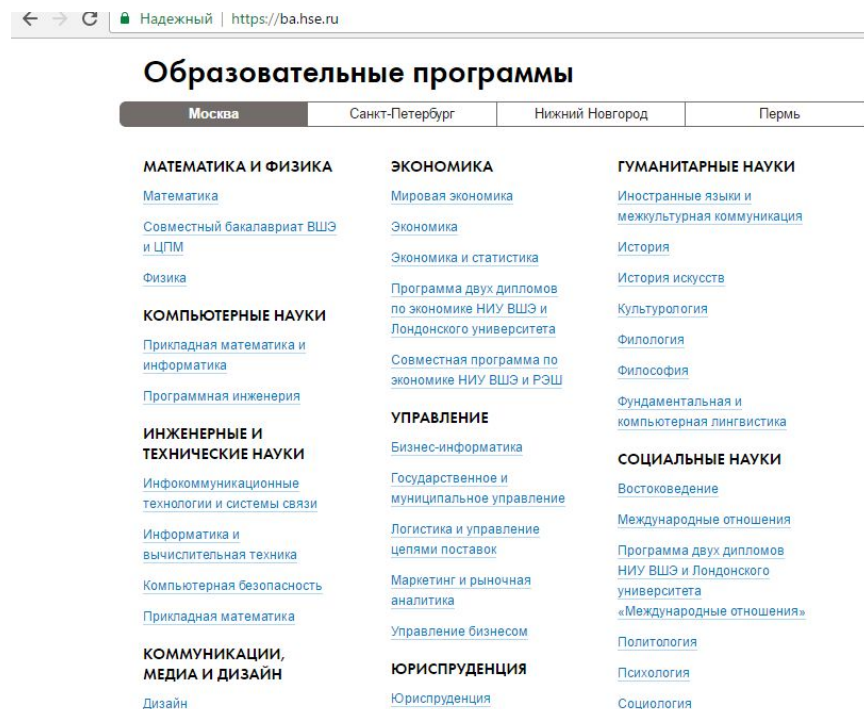

- Беседа с наставником

Как определиться с профессией и выбрать вуз

Профориентация

- МК о самоопределении
- Два профориентационных теста
- Профориентационная игра 360

Выбор вуза

- Подбор вузов по критериям
- Беседа ученика и