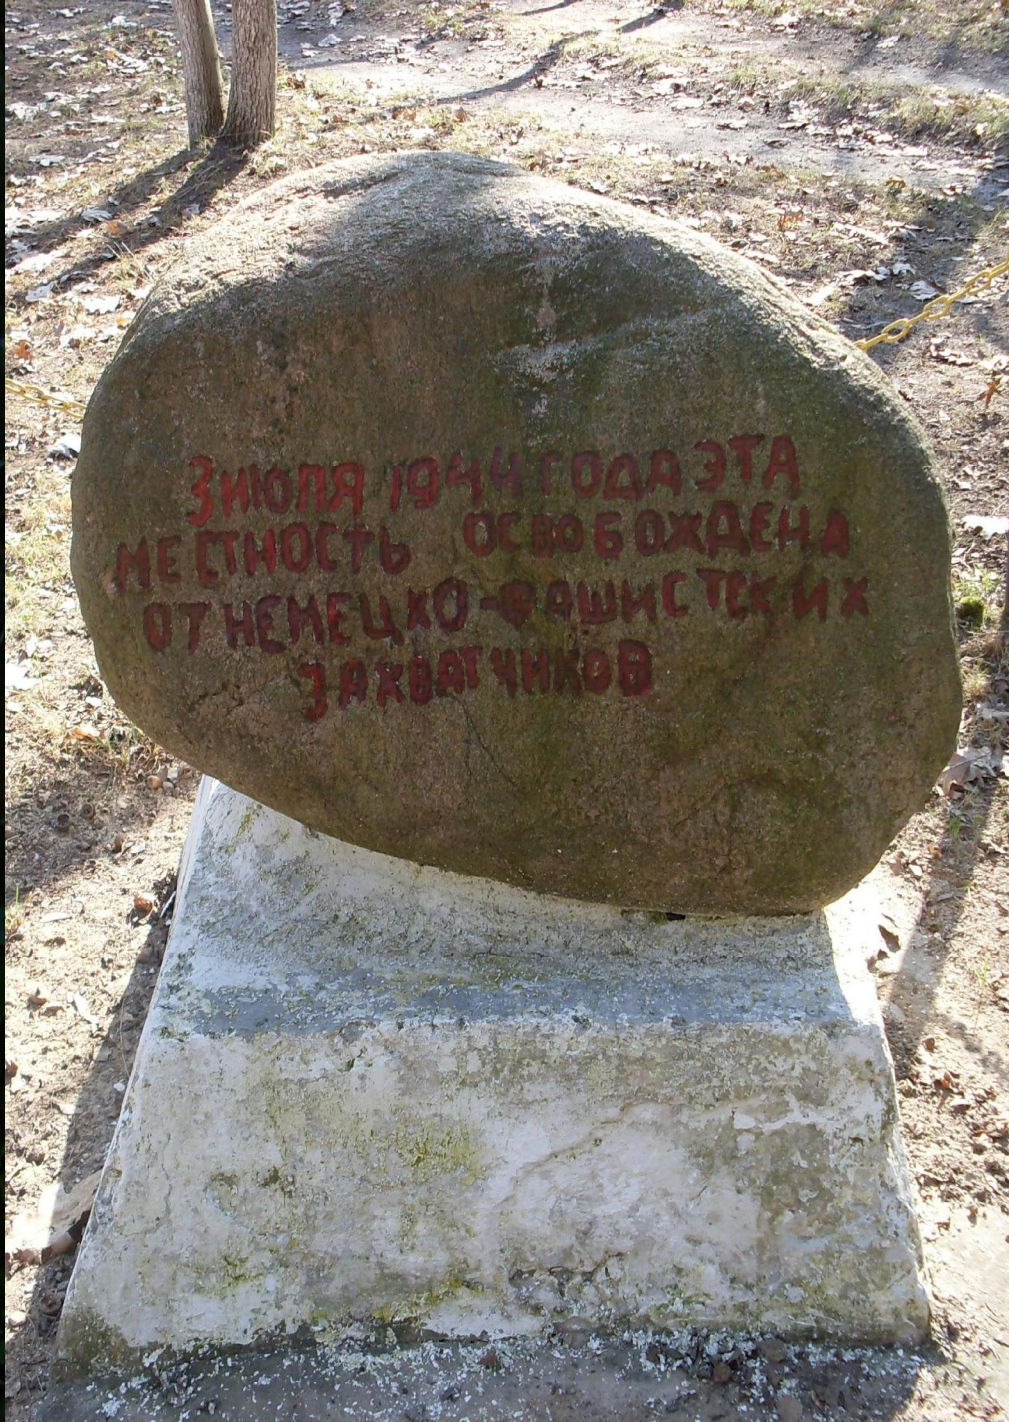

МАГАЗІН

АЛЕСЯ

**АЛЕСЯ**  
МАГАЗІН  
ВІД ПЕРШОГО  
ВІСНУ  
8.00-20.00  
ВСТАНОВИТИ

А ГАПУБІЦА

ВНИМАНИЕ  
ДЕТИ

ГАЛУБИЦА

40

СЛАВА  
ВОССТАВШИМ  
УБИТЫМ