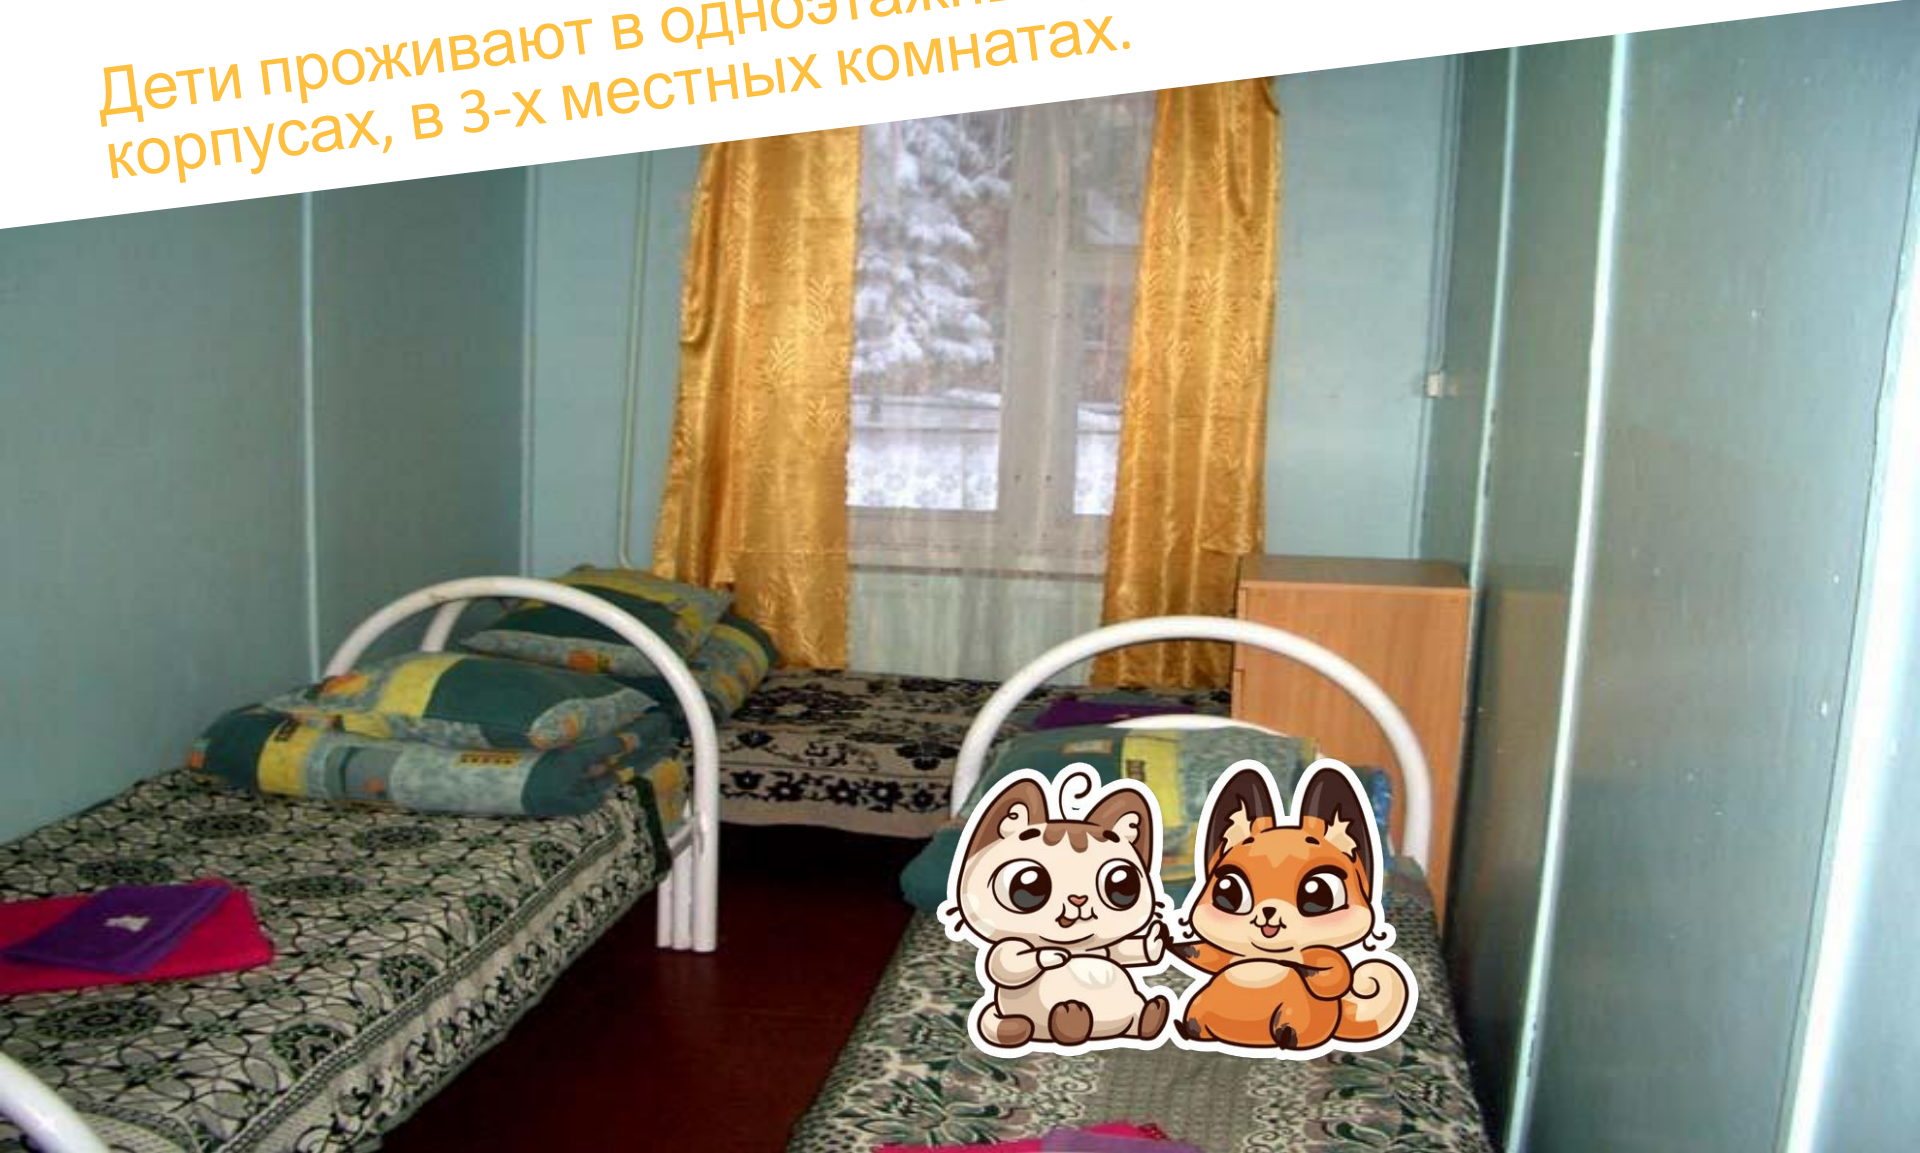

ДЕТСКИЙ ОЗДОРОВИТЕЛЬНЫЙ ЛАГЕРЬ

"МЕРИДИАН" п. Рощино

Размещение

Дети проживают в одноэтажных деревянных корпусах, в 3-х местных комнатах.

Питание

В лагере работают профессиональные повара, обеспечивающие приготовление пищи по технологии, утвержденной Управлением питания Санкт-Петербурга. При наличии у ребенка аллергии на какой-либо продукт, производится обязательная замена равноценным по калорийности компонентом. Каждый ребенок получает 5-ти разовое сбалансированное питание, включая полдник и второй ужин.