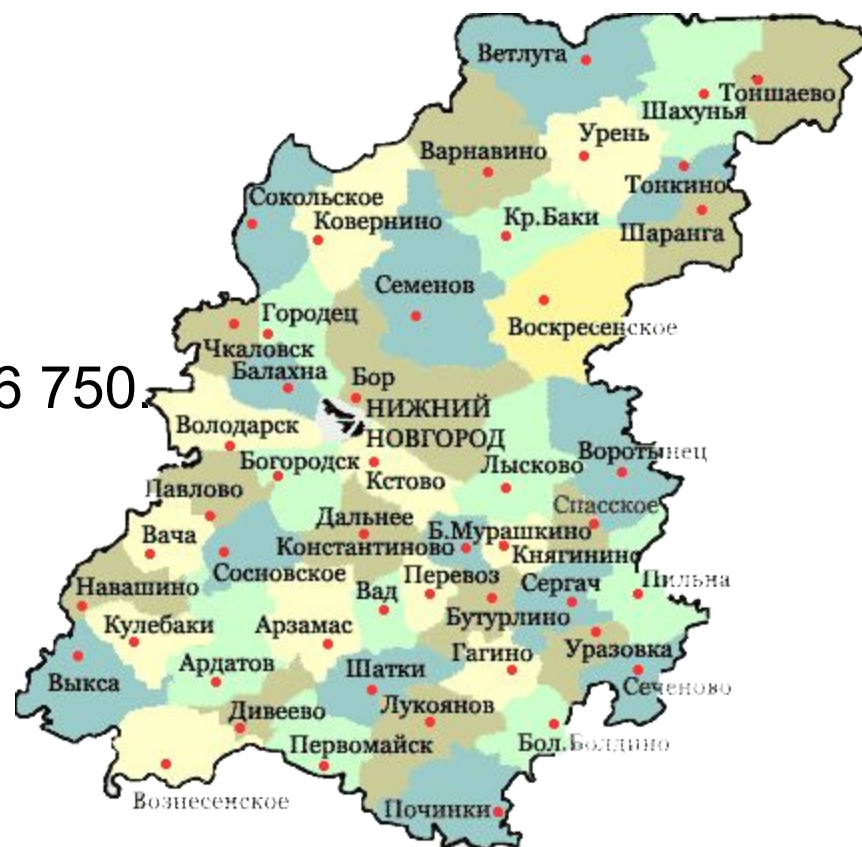

## Образовательные организации высшего образования

---

- ФГБОУ ВО Нижегородский государственный университет им. Н.И. Лобачевского
- ФГБОУ ВО Нижегородский государственный технический университет им. Р.Е. Алексеева
- ФГБОУ ВО Нижегородский государственный архитектурно-строительный университет
- ФГБОУ ВО Нижегородский государственный педагогический университет им. Козьмы Минина
- ФГБОУ ВО Нижегородский государственный лингвистический университет им. Н.А. Добролюбова
- Арзамасский филиал ННГУ им. Н.И. Лобачевского
- Арзамасский политехнический институт (филиал) НГТУ
- Дзержинский политехнический институт (филиал) НГТУ
- ГБОУ ВО Нижегородский государственный инженерно-экономический университет
- Институт пищевых технологий и дизайна филиал НГИЭИ

# Численность Нижегородской областной организации Профсоюза

на **1** января **2018** года

Общая численность НОО составляет 86 213 человек.

Среди членов Профсоюза:

- работающих - 48 722;
- студентов - 30 741;
- неработающих пенсионеров - 6 750.