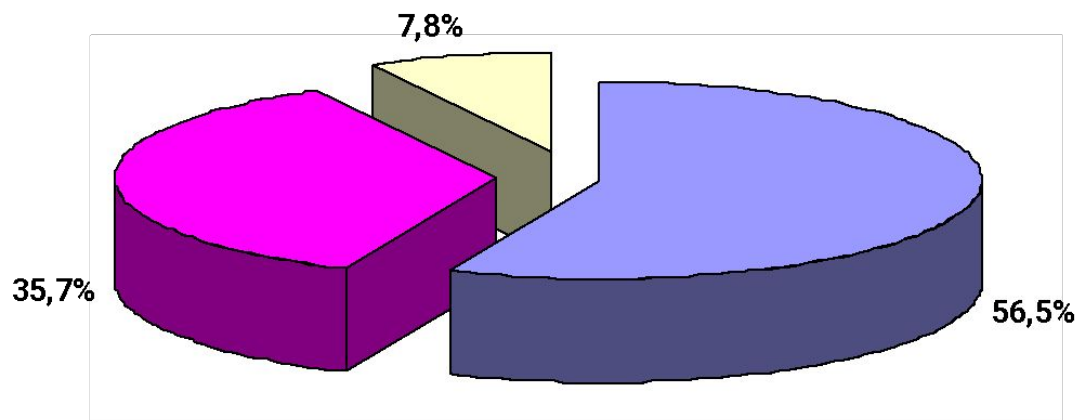

# Численность Нижегородской областной организации Профсоюза

на **1** января **2018** года

Общая численность НОО составляет 86 213 человек.

Среди членов Профсоюза:

- работающих - 48 722;
- студентов - 30 741;
- неработающих пенсионеров - 6 750.

# Охват профсоюзным членством

---