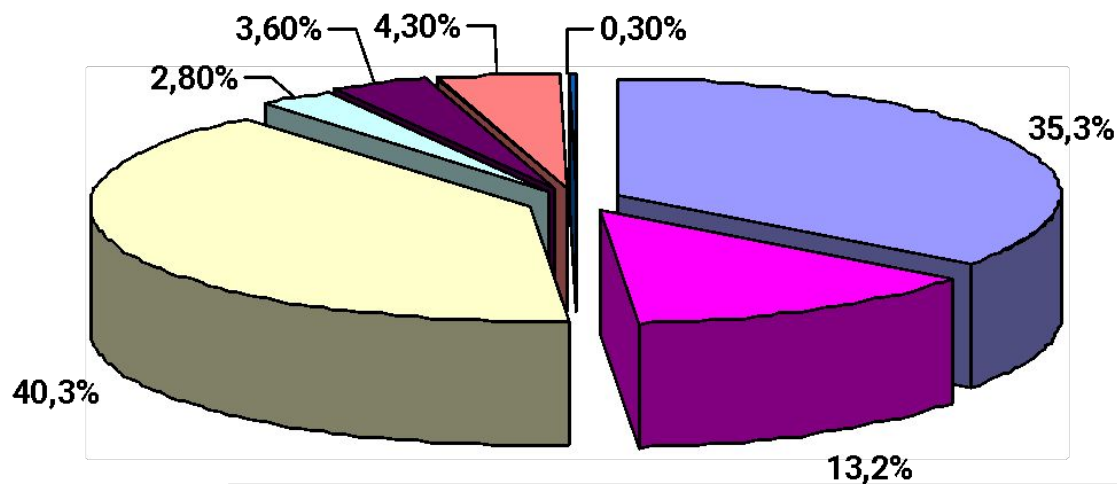

Состав профсоюзного членства

- Работники общеобразовательных организаций
- Работники высшего образования
- Работники дошкольных организаций
- Работники ПОО
- Работники доп. образования
- Работники в др. организациях
- Работники научных организаций