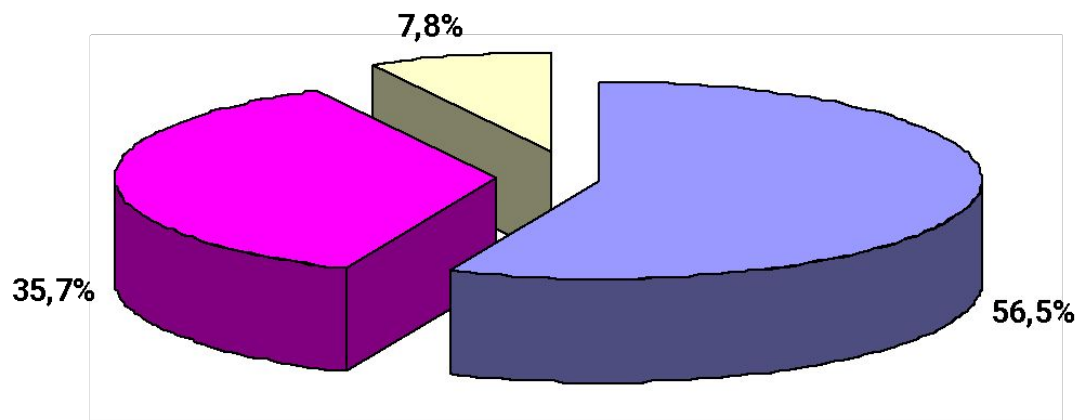

Численность Нижегородской областной организации Профсоюза

на **1** января **2018** года

Общая численность НОО составляет 86 213 человек.

Среди членов Профсоюза:

- работающих - 48 722;
- студентов - 30 741;
- неработающих пенсионеров - 6 750.

Охват профсоюзным членством

Охват профсоюзным членством

- Общий охват профсоюзным членством (работающих и студентов) составляет – 77,1%;
- Охват профсоюзным членством среди работающих - 75,2 %;
- Охват профсоюзным членством среди студентов – 80,2 %.