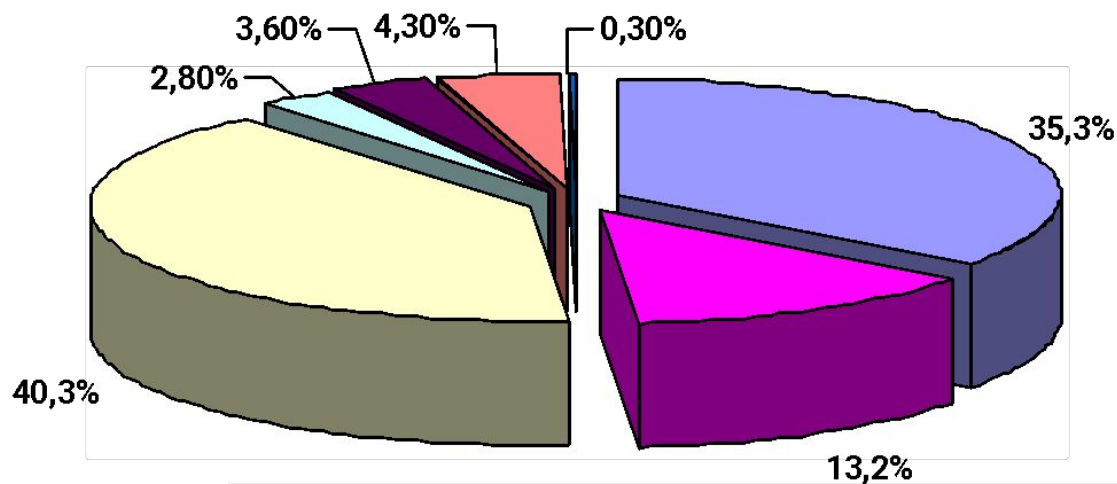

Состав профсоюзного членства

- Работники общеобразовательных организаций
- Работники высшего образования
- Работники дошкольных организаций
- Работники ПОО
- Работники доп.образования
- Работники в др.организациях
- Работники научных организаций