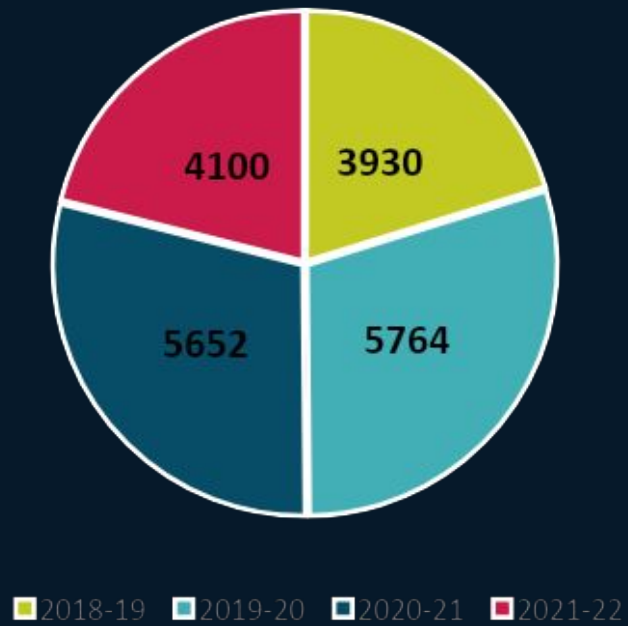

# Выполнение учебной нагрузки ППС кафедр в 2021-2022 учебном году

# Контингент обучающихся

Динамика численности студентов за последние 3 года (по ЗНК)

Прием бакалавриата на 2021-22 учебный год