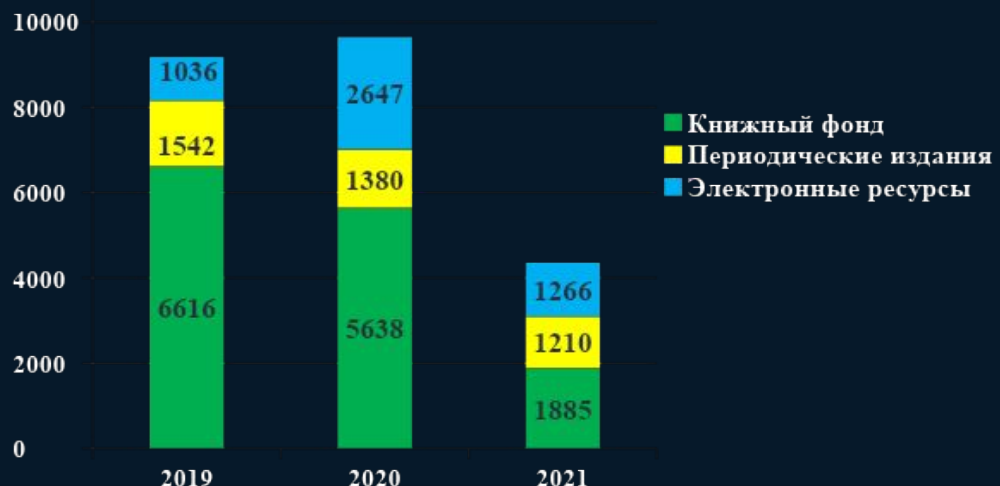

Контингент обучающихся

Динамика численности студентов за последние 3 года (по ЗНК)

Прием бакалавриата на 2021-22 учебный год

Результаты защит дипломных работ бакалавриата/итоговой аттестации магистрантов

Магистратура

Формирование библиотечного фонда

Состав книжного фонда по видам

Книжный фонд – 878 518 экз.

Поступление в фонд БИЦ по годам

Электронный фонд – 7 378 документов