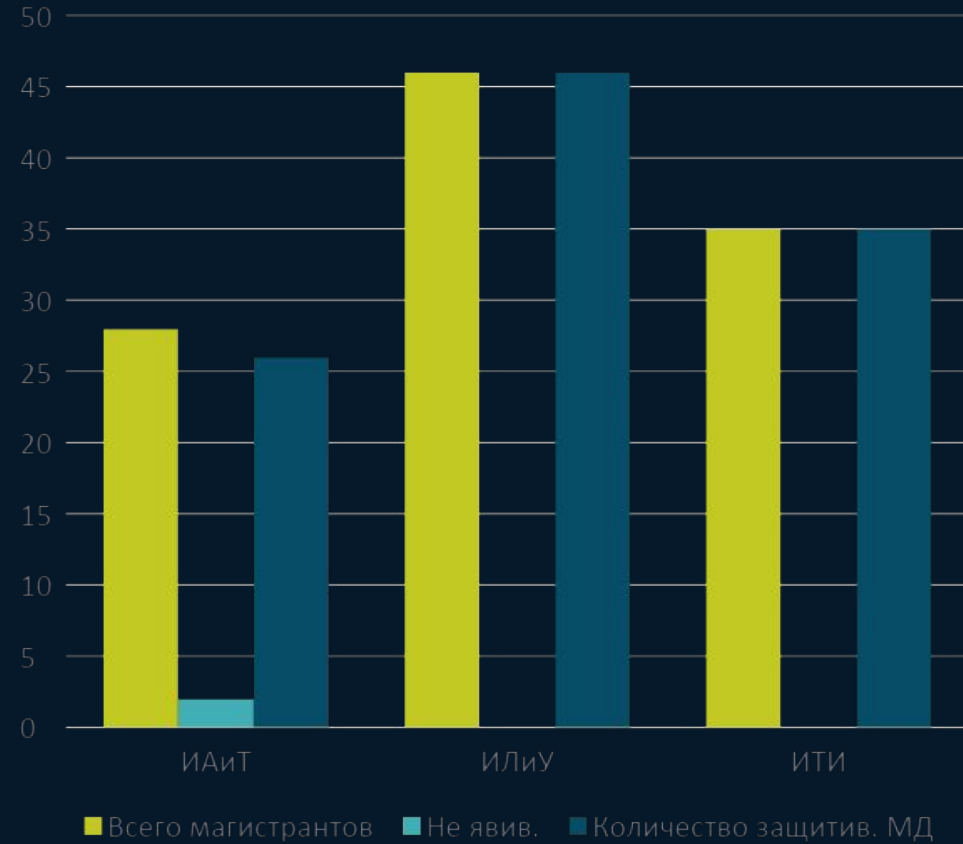

Магистратура