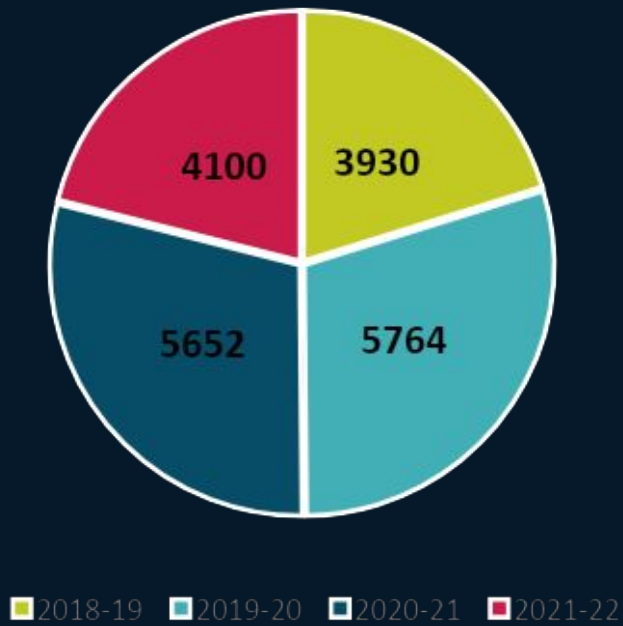

АО «АКАДЕМИЯ ЛОГИСТИКИ И ТРАНСПОРТА»

об итогах работы за 2021-2022 учебный год

2. УЧЕБНО-МЕТОДИЧЕСКАЯ РАБОТА

Выполнение учебной нагрузки ППС кафедр в 2021-2022 учебном году

Проведение открытых занятий

Институт	Программа подготовки Магистратура Докторантура		Программа подготовки Бакалавриат		Итого	
	План	Факт	План	Факт	План	Факт
ИАиТ						
ИЛиУ						
ИТИ						
Всего по АЛТ						

Контингент обучающихся

Динамика численности студентов за последние 3 года (по ЗНК)

Прием бакалавриата на 2021-22 учебный год

Результаты защит дипломных работ бакалавриата/итоговой аттестации магистрантов