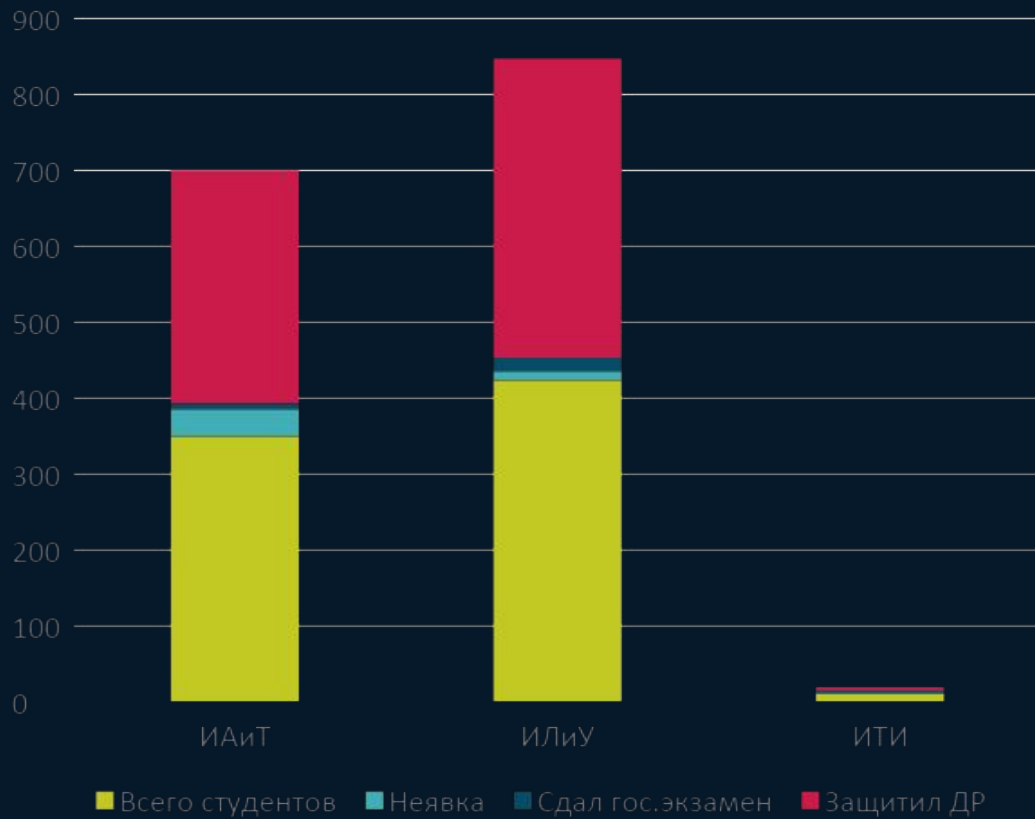

Результаты защит дипломных работ бакалавриата/итоговой аттестации магистрантов

Магистратура