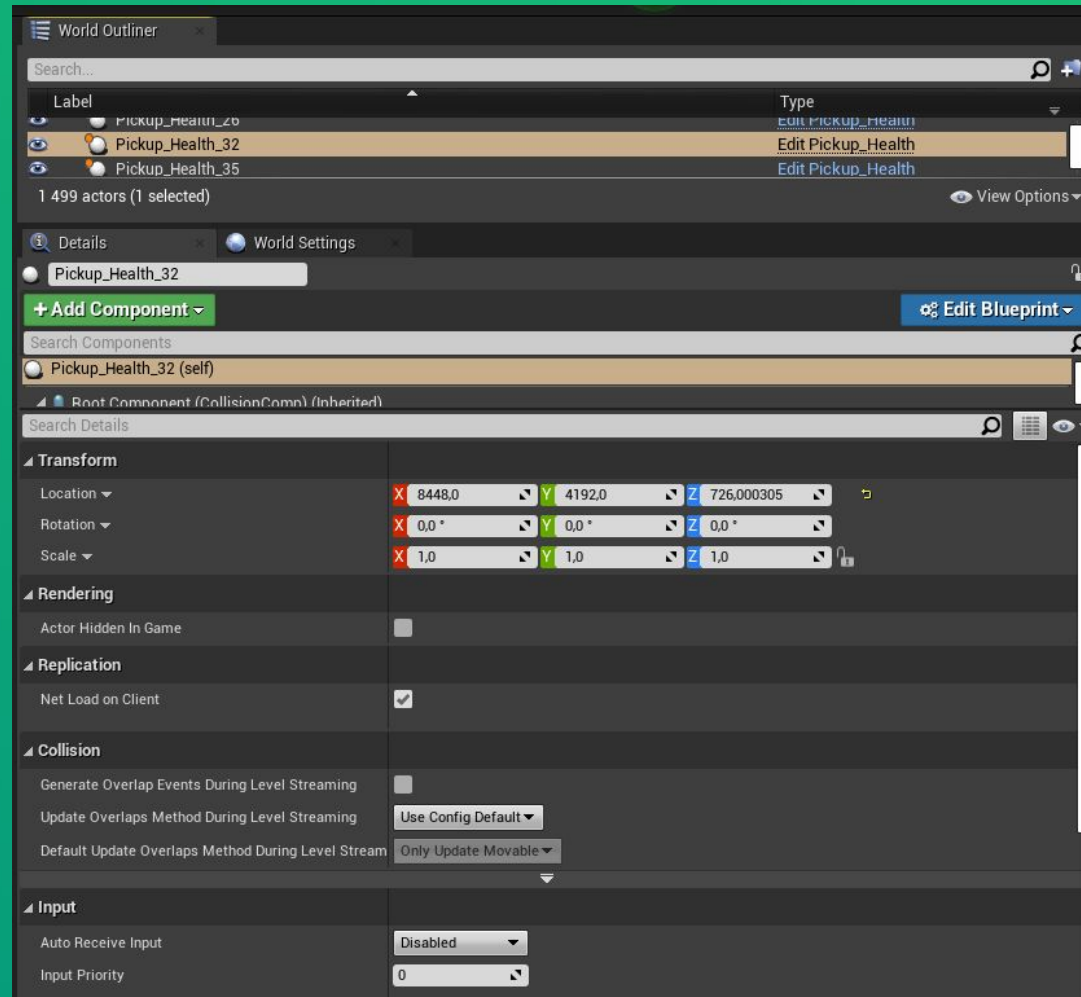

Створення першого проєкту

Огляд інтерфейсу рушія - Viewport

Огляд інтерфейсу рушія - Content Browser

Огляд інтерфейсу рушія - World Outliner

Огляд інтерфейсу рушія - Details Panel

Огляд інтерфейсу рушія - Place Actors Panel

Огляд інтерфейсу рушія - Toolbar

Як увімкнути доступні плагіни

Огляд Project Settings