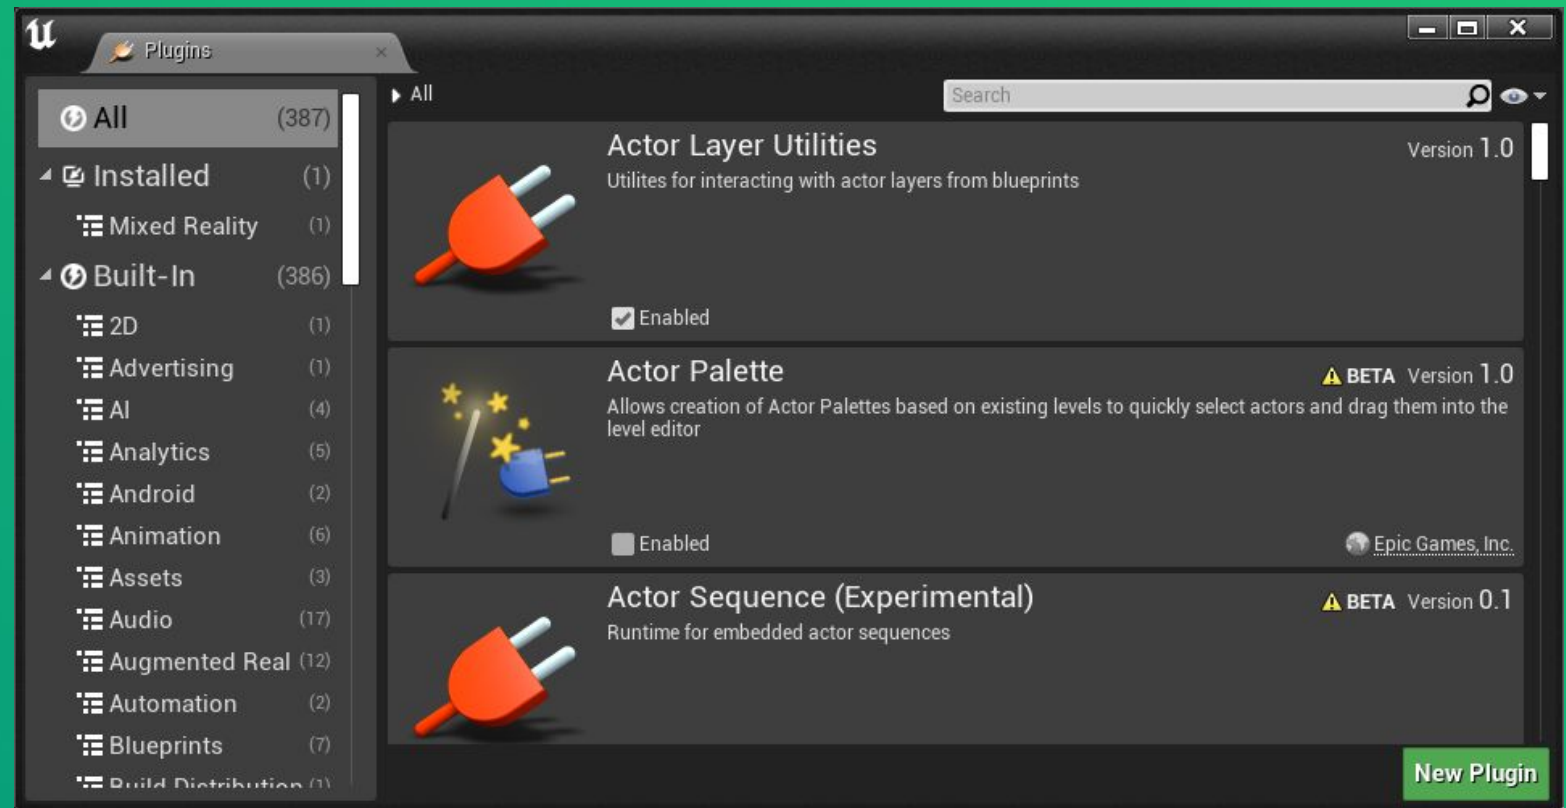

Створення першого проєкту

Огляд інтерфейсу рушія - Viewport

Огляд інтерфейсу рушія - Content Browser

Огляд інтерфейсу рушія - World Outliner

Огляд інтерфейсу рушія - Details Panel

Огляд інтерфейсу рушія - Place Actors Panel

Огляд інтерфейсу рушія - Toolbar

Як увімкнути доступні плагіни

Огляд Project Settings