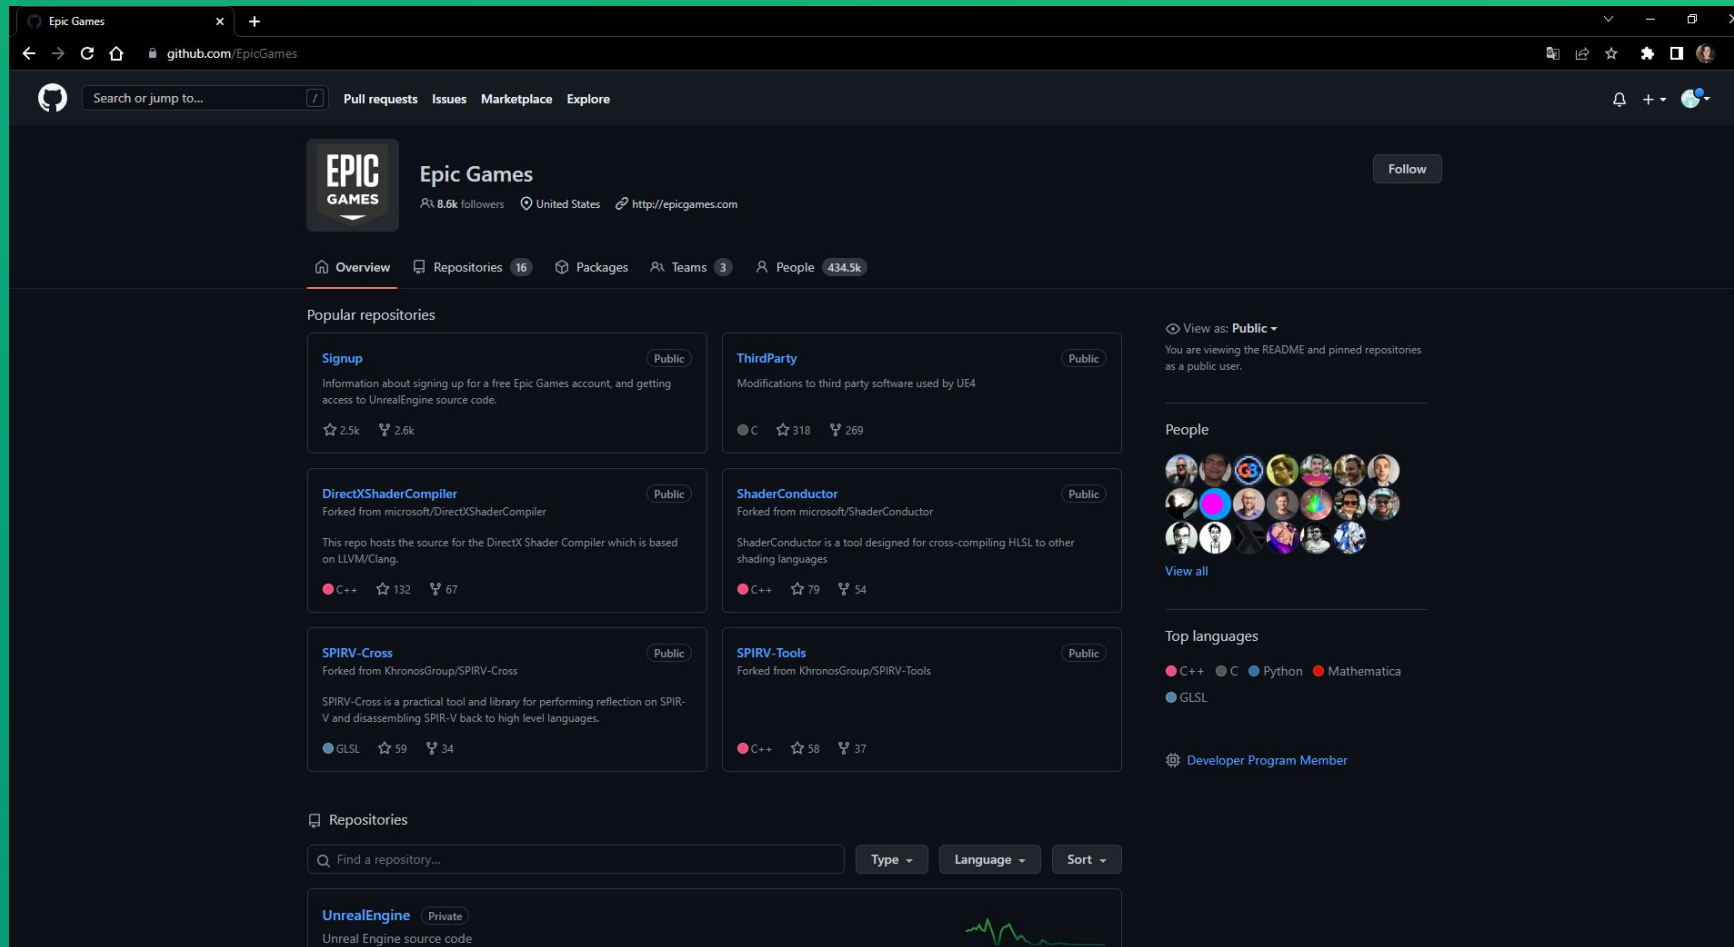

Знайомство з рушієм

Як отримати доступ до рушія - EGS Launcher

<https://store.epicgames.com/en-US/download>

Як отримати доступ до рушія - EGS Launcher

Як отримати доступ до рушія - офіційний репозиторій на GitHub

Створення першого проєкту

Огляд інтерфейсу рушія - Viewport

Огляд інтерфейсу рушія - Content Browser

Огляд інтерфейсу рушія - World Outliner

Огляд інтерфейсу рушія - Details Panel

Огляд інтерфейсу рушія - Place Actors Panel