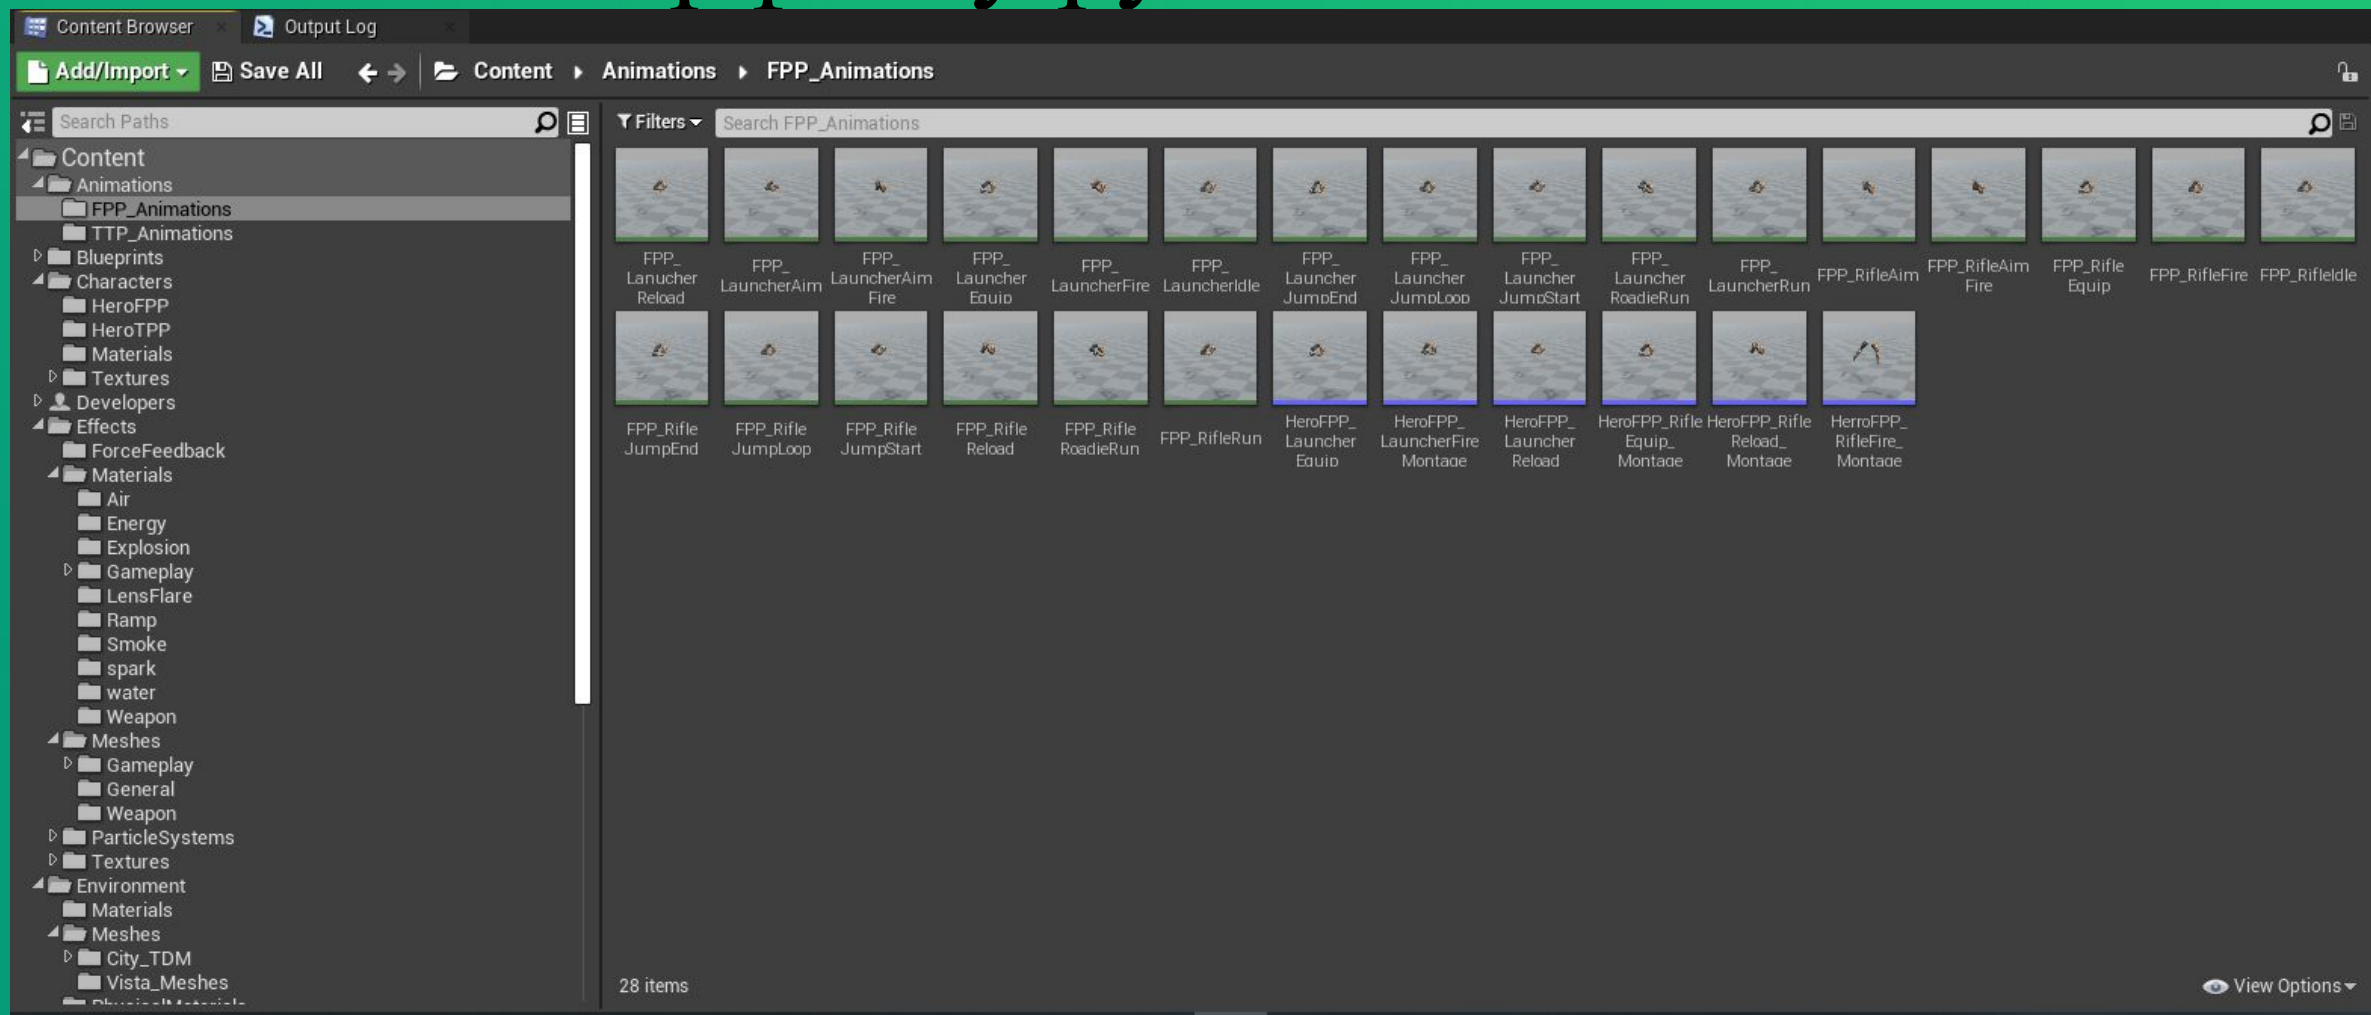

Знайомство з рушієм

Як отримати доступ до рушія - EGS Launcher

<https://store.epicgames.com/en-US/download>

Як отримати доступ до рушія - EGS Launcher

Як отримати доступ до рушія - офіційний репозиторій на GitHub

Створення першого проєкту

Огляд інтерфейсу рушія - Viewport

Огляд інтерфейсу рушія - Content Browser

Огляд інтерфейсу рушія - World Outliner

Огляд інтерфейсу рушія - Details Panel

Огляд інтерфейсу рушія - Place Actors Panel

Огляд інтерфейсу рушія - Toolbar

Як увімкнути доступні плагіни

Огляд Project Settings