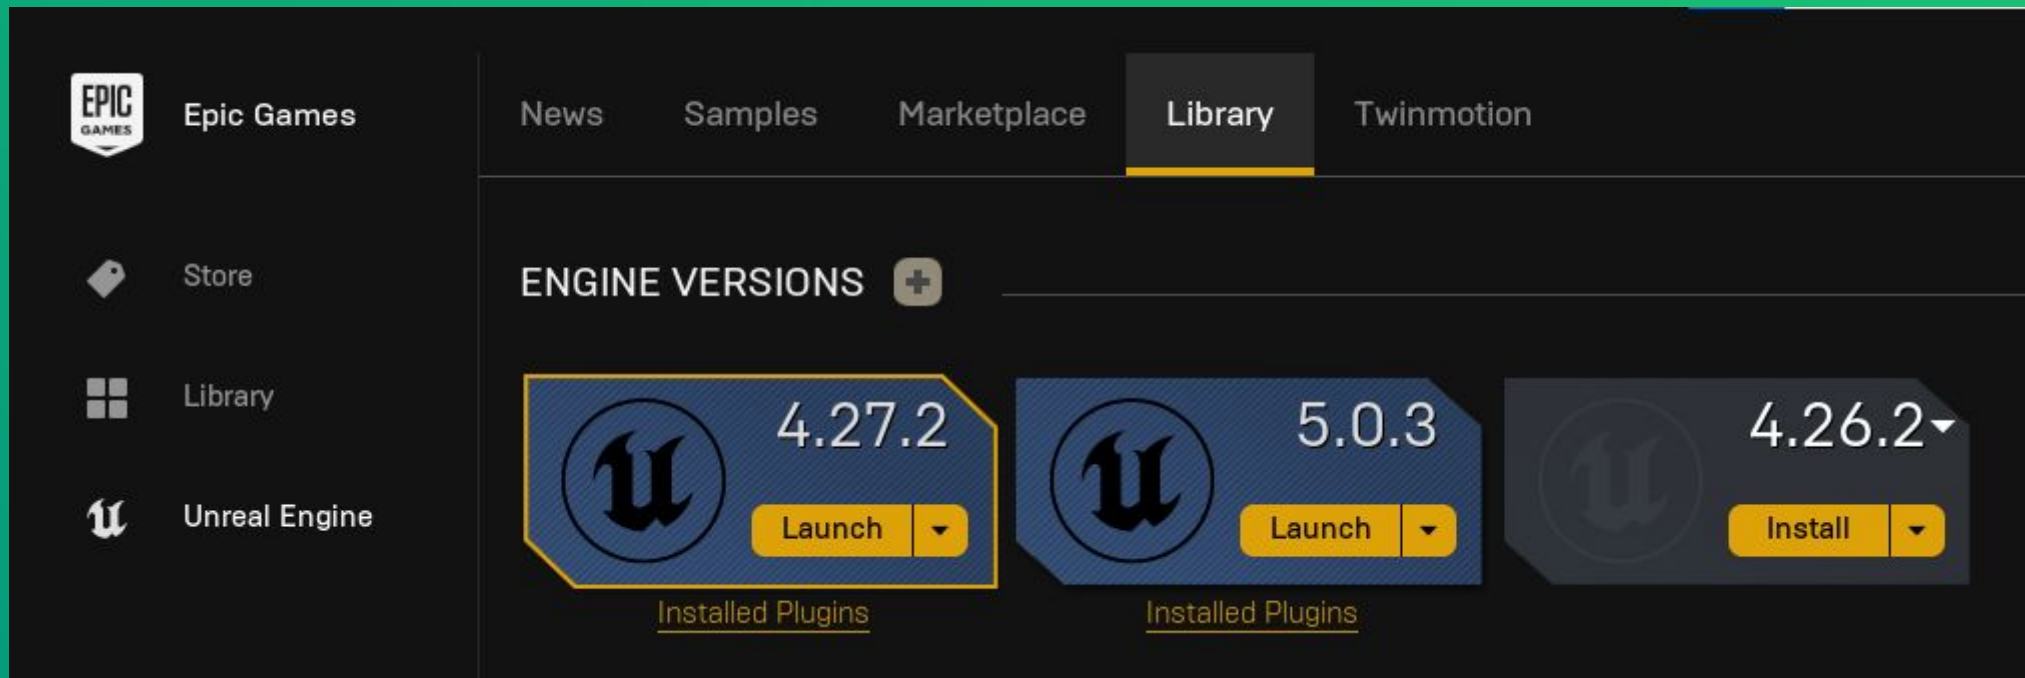

Знайомство з рушієм

Як отримати доступ до рушія - EGS Launcher

<https://store.epicgames.com/en-US/download>

Як отримати доступ до рушія - EGS Launcher

Як отримати доступ до рушія - офіційний репозиторій на GitHub