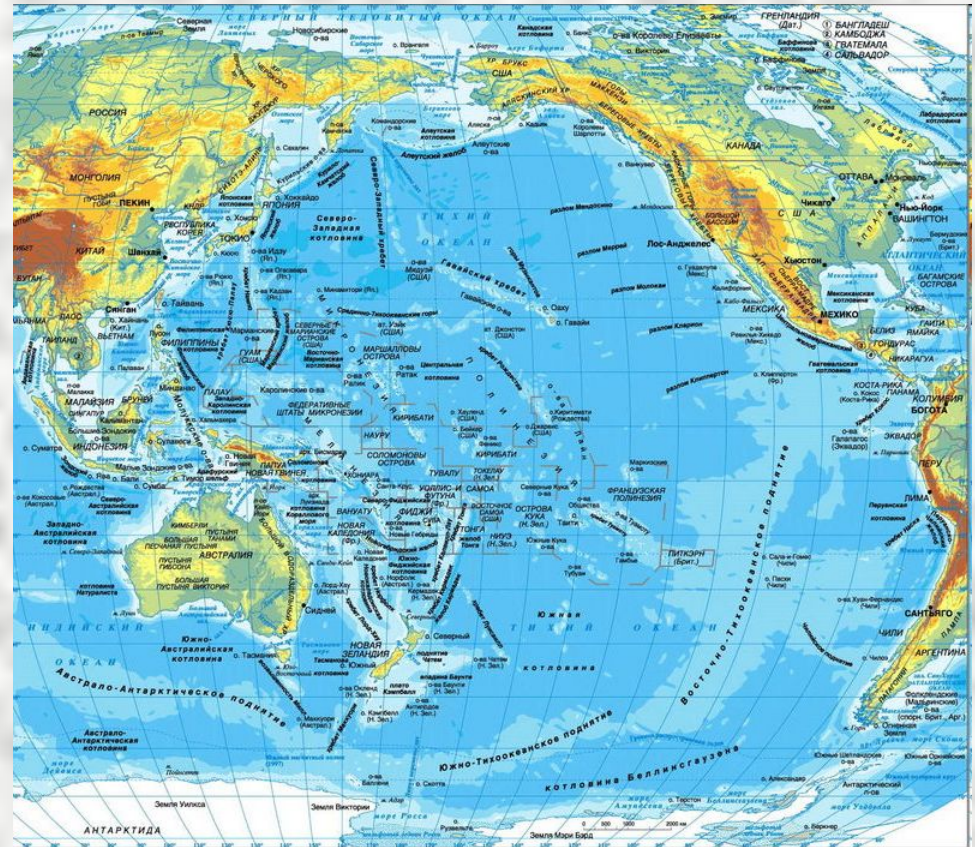

Соединенные Штаты Америки (США)

10 класс

Географическое положение. Состав территории

США состоят из трех частей:

- Основная территория (собственно США);
- штат Аляска;
- штат Гавайи.

США имеют территории (протектораты).

Под опекой США находятся:

- Пуэрто-Рико;
- Марианские острова;
- Маршалловы острова;
- Каролинские острова и т.д.

Особенности географического положения.

- заокеанское положение обеспечило безопасность от европейских и азиатских военных очагов.
 - выход к трем океанам.
 - большая протяженность морских (водных) границ – наиболее безопасные экономически и политически.
 - сухопутные границы с двумя государствами – Мексикой и Канадой, с последней из которых границы «прозрачные», т.е. условные.
 - США имеют равноудаленное расположение по отношению к мировым финансово-промышленным центрам (полюсам) – Западной Европе и Восточной Азии.
-

Природно-географические особенности.

климатические условия:

- умеренный, субтропический и тропический климатические пояса. (лишь на Аляске – субарктика).

***см. рисунок с.303**

Рельеф...

...преобладает равнинный,
на востоке – Аппалачи,
на западе – Кордильеры.

Государственное устройство. Атрибуты.

Административно-территориальное устройство.

США – федеративная республика (конфедерация), состоящая из 50-ти штатов и 1-го Федерального округа Колумбия.

Государственный флаг США.