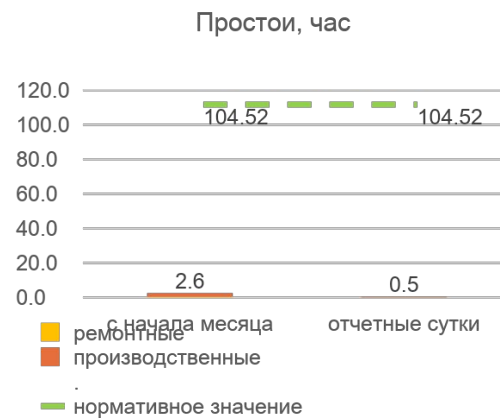

Динамика отказов оборудования участка НКТ ТПЦ-5

СТАНОК
ТОКАРНЫЙ С
ЧПУ
СА700С10Ф3
САСТА № 1

СТАНОК
ТОКАРНЫЙ С
ЧПУ
СА700С10Ф3
САСТА № 2

Динамика отказов оборудования участка НКТ ТПЦ-5

СТАНОК
ТРУБОНАРЕЗНОЙ
С ЧПУ С
РЕВОЛЬВЕРНОЙ
ГОЛОВКОЙ № 3