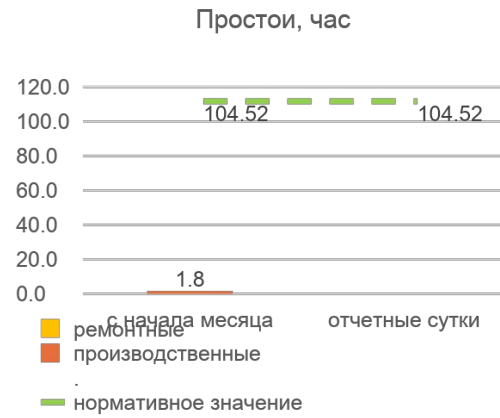

# Динамика отказов оборудования участка НКТ ТПЦ-5

СТАНОК  
ТОКАРНЫЙ С  
ЧПУ  
СА700С10Ф3  
САСТА № 1

СТАНОК  
ТОКАРНЫЙ С  
ЧПУ  
СА700С10Ф3  
САСТА № 2