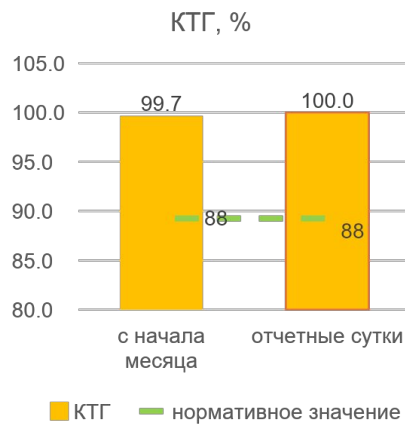

# Динамика отказов оборудования участка НКТ ТПЦ-5

СТАНОК  
ТОКАРНЫЙ С  
ЧПУ  
СА700С10Ф3  
САСТА № 1

СТАНОК  
ТОКАРНЫЙ С  
ЧПУ  
СА700С10Ф3  
САСТА № 2