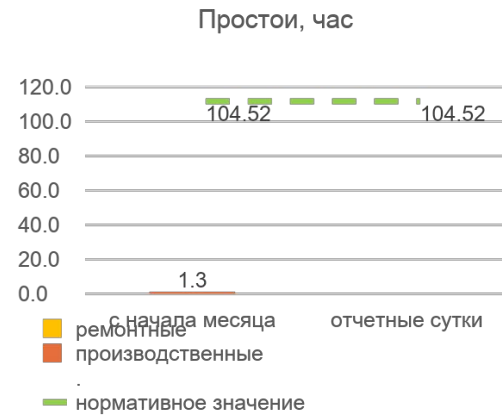

Динамика отказов оборудования участка НКТ ТПЦ-5

СТАНОК
ТОКАРНЫЙ С
ЧПУ
СА700С10Ф3
САСТА № 1

СТАНОК
ТОКАРНЫЙ С
ЧПУ
СА700С10Ф3
САСТА № 2

Динамика отказов оборудования участка НКТ ТПЦ-5

СТАНОК
ТРУБОНАРЕЗНОЙ
С ЧПУ С
РЕВОЛЬВЕРНОЙ
ГОЛОВКОЙ № 3