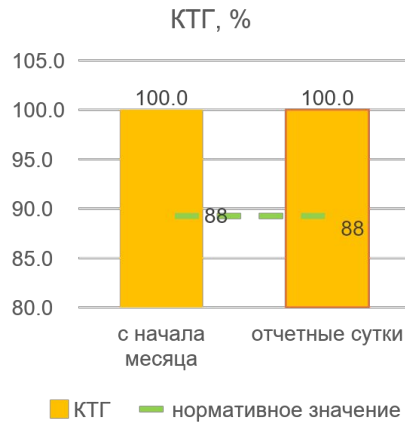

Динамика отказов оборудования участка НКТ ТПЦ-5

СТАНОК
ТОКАРНЫЙ С
ЧПУ
СА700С10Ф3
САСТА № 1

СТАНОК
ТОКАРНЫЙ С
ЧПУ
СА700С10Ф3
САСТА № 2

Динамика отказов оборудования участка НКТ ТПЦ-5

СТАНОК
ТРУБОНАРЕЗНОЙ
С ЧПУ С
РЕВОЛЬВЕРНОЙ
ГОЛОВКОЙ № 3