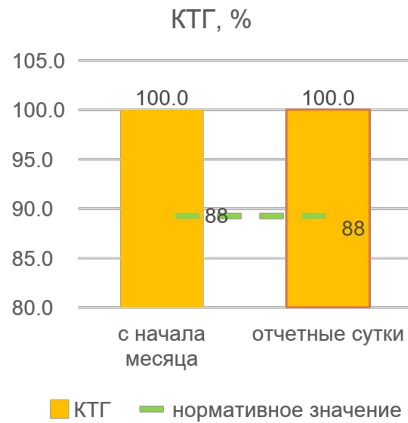

# Динамика отказов оборудования участка НКТ ТПЦ-5

СТАНОК  
ТОКАРНЫЙ С  
ЧПУ  
СА700С10Ф3  
САСТА № 1

СТАНОК  
ТОКАРНЫЙ С  
ЧПУ  
СА700С10Ф3  
САСТА № 2