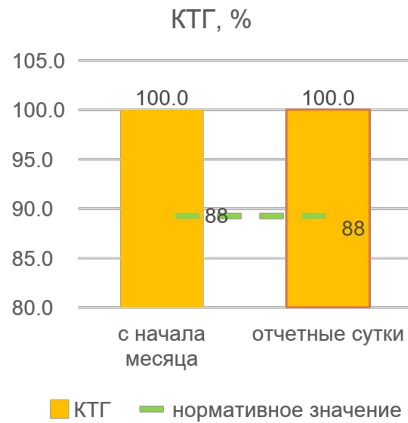

Динамика отказов оборудования участка НКТ ТПЦ-5

СТАНОК
ТОКАРНЫЙ С
ЧПУ
СА700С10Ф3
САСТА № 1

СТАНОК
ТОКАРНЫЙ С
ЧПУ
СА700С10Ф3
САСТА № 2

Динамика отказов оборудования участка НКТ ТПЦ-5

СТАНОК
ТРУБОНАРЕЗНОЙ
С ЧПУ С
РЕВОЛЬВЕРНОЙ
ГОЛОВКОЙ № 3