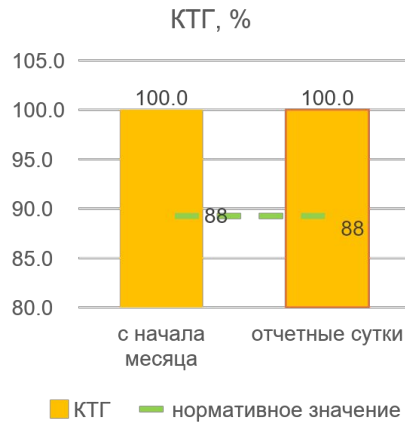

# Динамика отказов оборудования участка НКТ ТПЦ-5

СТАНОК  
ТОКАРНЫЙ С  
ЧПУ  
СА700С10Ф3  
САСТА № 1

СТАНОК  
ТОКАРНЫЙ С  
ЧПУ  
СА700С10Ф3  
САСТА № 2