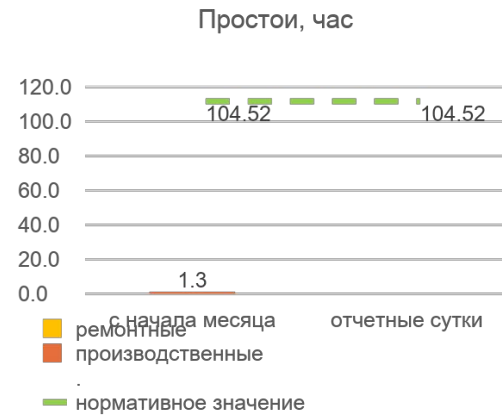

# Динамика отказов оборудования участка НКТ ТПЦ-5

СТАНОК  
ТОКАРНЫЙ С  
ЧПУ  
СА700С10Ф3  
САСТА № 1

СТАНОК  
ТОКАРНЫЙ С  
ЧПУ  
СА700С10Ф3  
САСТА № 2