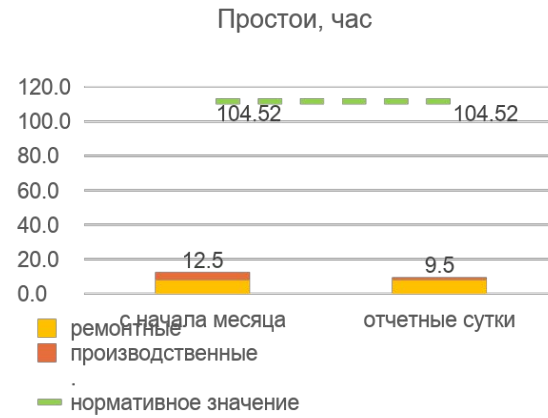

# Динамика отказов оборудования участка НКТ ТПЦ-5

СТАНОК  
ТРУБОНАРЕЗНОЙ  
С ЧПУ С  
РЕВОЛЬВЕРНОЙ  
ГОЛОВКОЙ № 3

СТАНОК  
ТРУБОНАРЕЗНОЙ  
С ЧПУ С  
РЕВОЛЬВЕРНОЙ  
ГОЛОВКОЙ № 4