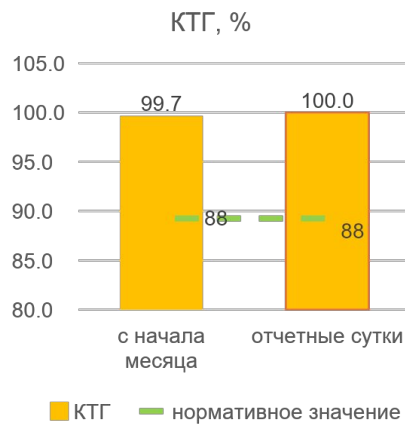

Динамика отказов оборудования участка НКТ ТПЦ-5

СТАНОК
ТОКАРНЫЙ С
ЧПУ
СА700С10Ф3
САСТА № 1

СТАНОК
ТОКАРНЫЙ С
ЧПУ
СА700С10Ф3
САСТА № 2

Динамика отказов оборудования участка НКТ ТПЦ-5

СТАНОК
ТРУБОНАРЕЗНОЙ
С ЧПУ С
РЕВОЛЬВЕРНОЙ
ГОЛОВКОЙ № 3