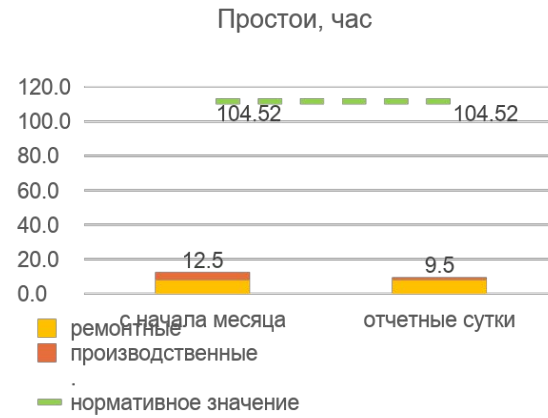

Динамика отказов оборудования участка НКТ ТПЦ-5

ПРЕСС
ГИДРОИСПЫ
ТАТЕЛЬНЫЙ
КП691