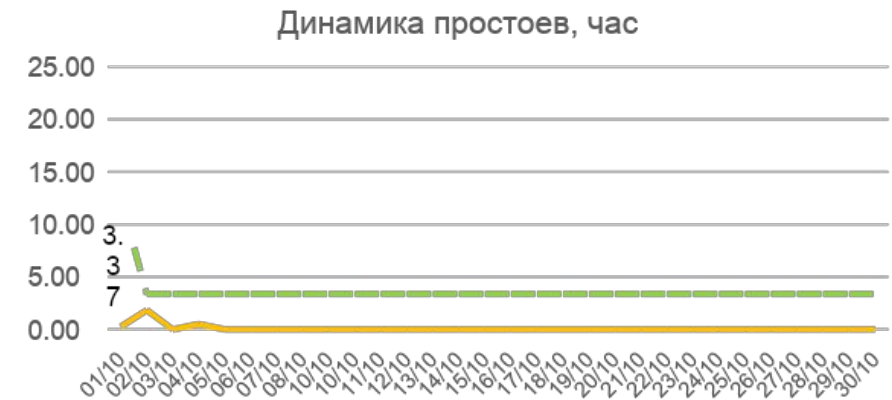

# Динамика отказов оборудования участка НКТ ТПЦ-5

СТАНОК  
ТОКАРНЫЙ С  
ЧПУ  
СА700С10Ф3  
САСТА № 1

СТАНОК  
ТОКАРНЫЙ С  
ЧПУ  
СА700С10Ф3  
САСТА № 2