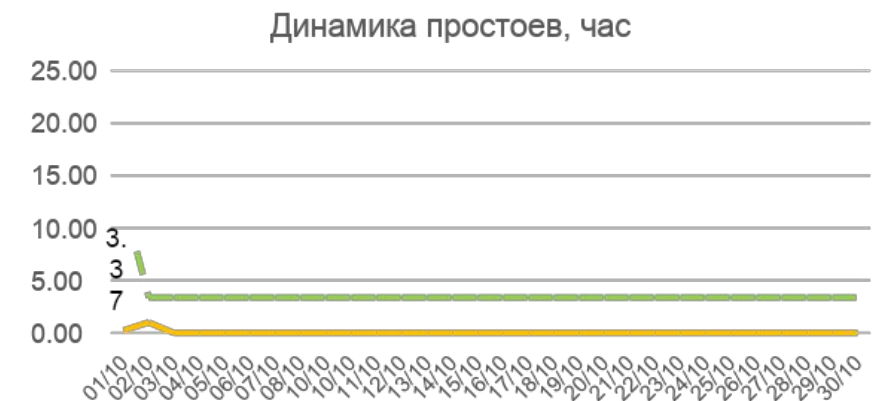

СТАНОК
ТРУБОНАРЕЗНОЙ
С ЧПУ С
РЕВОЛЬВЕРНОЙ
ГОЛОВКОЙ № 4