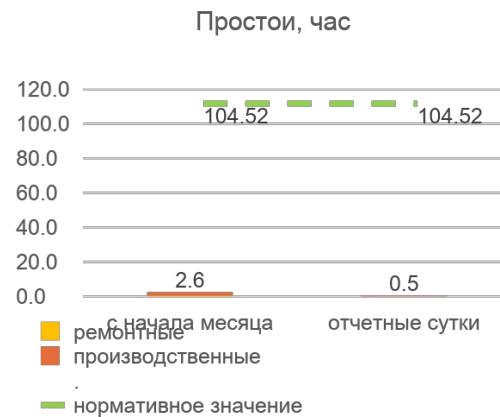

# Динамика отказов оборудования участка НКТ ТПЦ-5

СТАНОК  
ТОКАРНЫЙ С  
ЧПУ  
СА700С10Ф3  
САСТА № 1

СТАНОК  
ТОКАРНЫЙ С  
ЧПУ  
СА700С10Ф3  
САСТА № 2