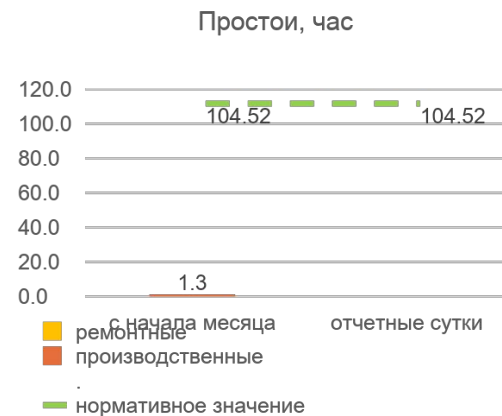

СТАНОК
ТРУБОНАРЕЗНОЙ
С ЧПУ С
РЕВОЛЬВЕРНОЙ
ГОЛОВКОЙ № 4