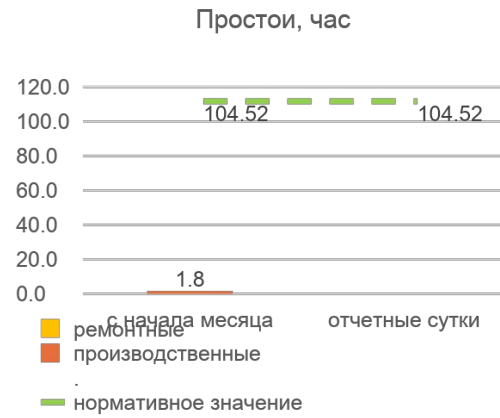

Динамика отказов оборудования участка НКТ ТПЦ-5

СТАНОК
ТОКАРНЫЙ С
ЧПУ
СА700С10Ф3
САСТА № 1

СТАНОК
ТОКАРНЫЙ С
ЧПУ
СА700С10Ф3
САСТА № 2

Динамика отказов оборудования участка НКТ ТПЦ-5

СТАНОК
ТРУБОНАРЕЗНОЙ
С ЧПУ С
РЕВОЛЬВЕРНОЙ
ГОЛОВКОЙ № 3