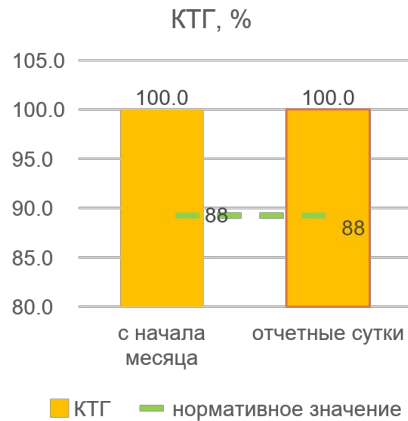

СТАНОК
ТРУБОНАРЕЗНОЙ
С ЧПУ С
РЕВОЛЬВЕРНОЙ
ГОЛОВКОЙ № 4