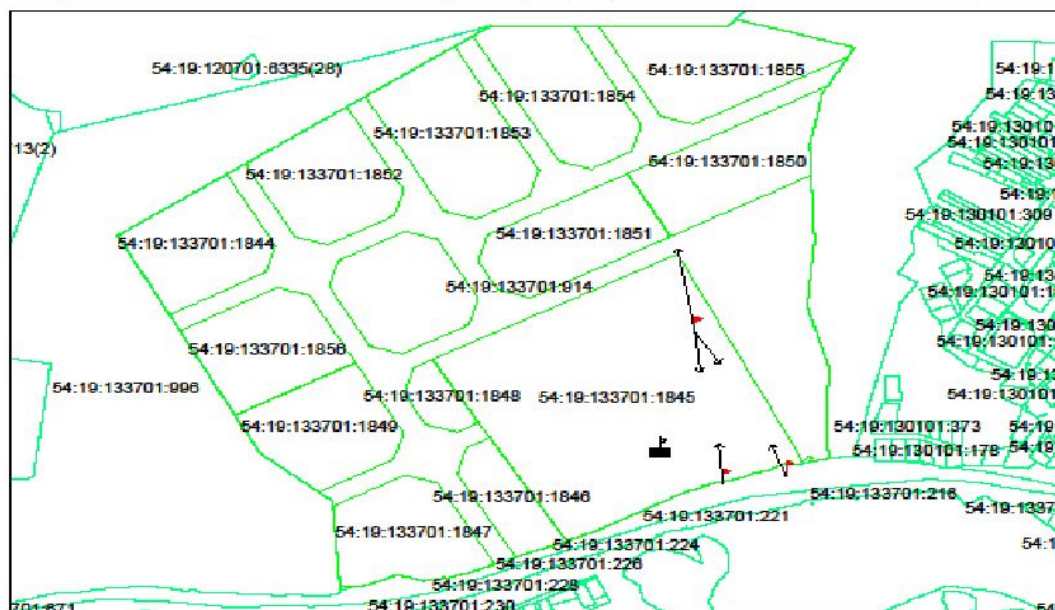

Ситуационный план земельных участков с кадастровыми номерами 54:19:133701:1844 - 1857

Местоположение: Новосибирская обл., Новосибирский район
с/с Раздольненский

Категория земель: земли промышленности, энергетики, транспорта, связи,
радиовещания, телевидения, информатики, земли для обеспечения
космической деятельности, земли обороны, безопасности и
земли иного специального назначения

Разрешенное использование по документу: для размещения складских помещений

Система координат МСК НСО, зона 4

Масштаб 1:9700

Условные обозначения:

- - обозначение границы кадастрового квартала
- - обозначение существующей границы земельного участка
- - обозначение местоположения кабельного столба ОАО "Мегафон"
- - предположительное направление подземных кабелей связи
- 54:19:133701:1846 - обозначение существующего земельного участка
- 54:19:133701 - обозначение существующего кадастрового квартала
- - обозначение местоположения пункта государственной геодезической сети

выполнил
ведущий инженер ГКУ НСО "ФГИ НСО"

Алексеев Д.В.