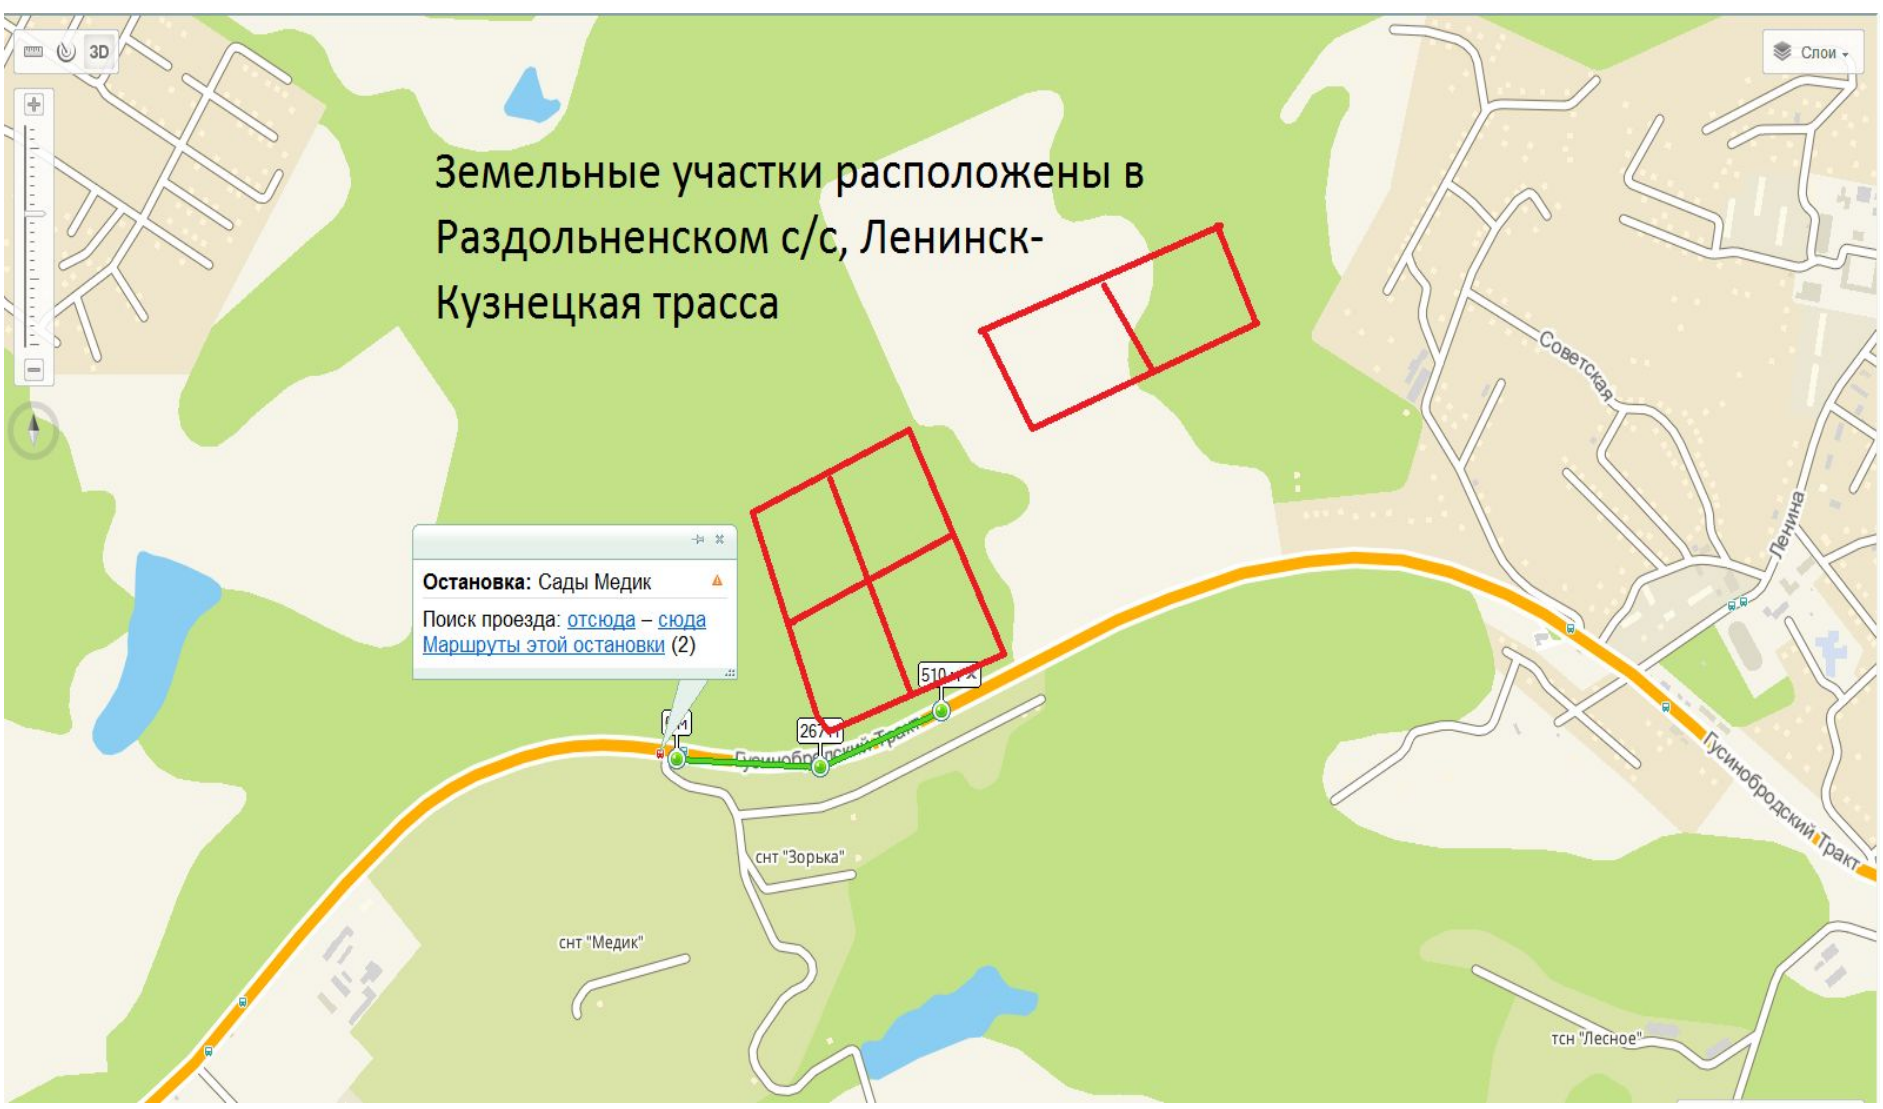

Остановка: Сады Медик

Поиск проезда: [отсюда](#) – [сюда](#)  
[Маршруты этой остановки \(2\)](#)

510

267

Гусинобродский Тракт

снт "Зорька"

снт "Медик"

тсн "Лесное"

Советская

Ленина

Гусинобродский Тракт