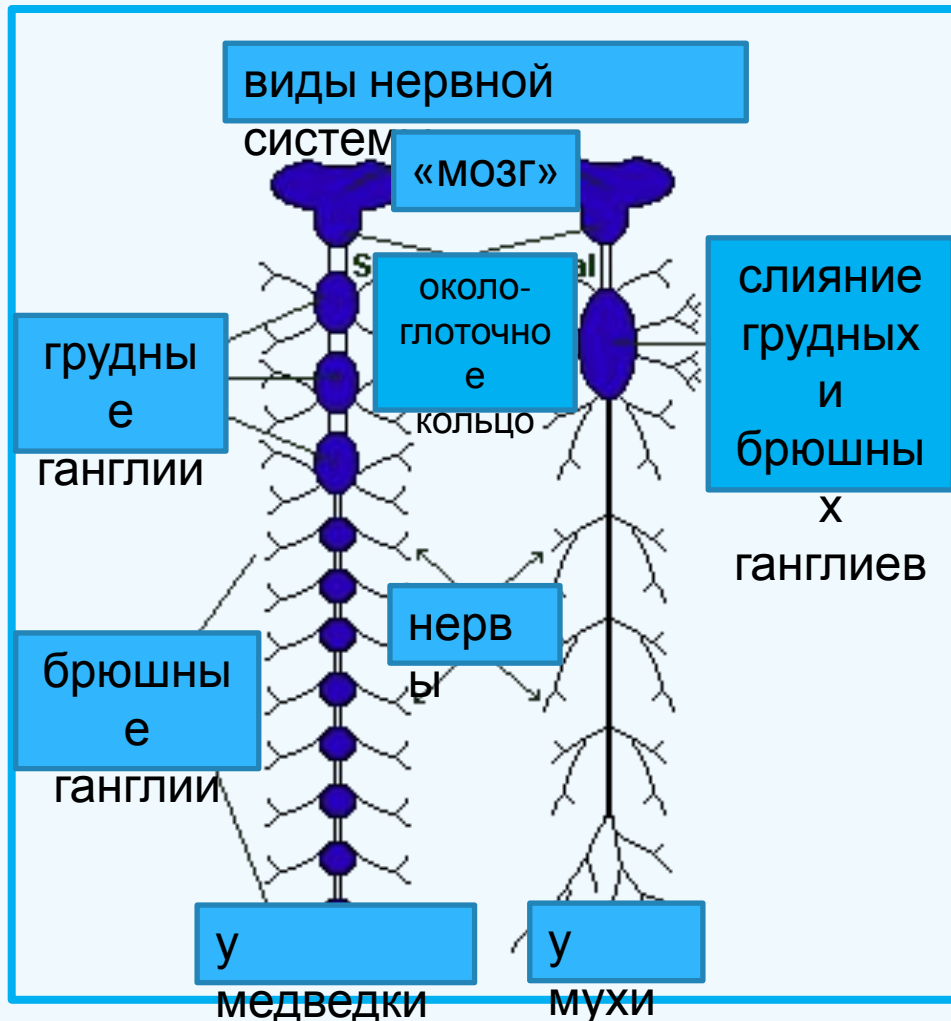

Системы внутренних органов

25.02.2016

Нервная система

Состоит:
надглоточный ганглий-«МОЗГ» и окологлоточное нервное кольцо, грудные и брюшные нервные узлы, нервные стволы и нервы.

Обеспечивает нервную регуляцию функций всех органов насекомого и их сложные формы поведения