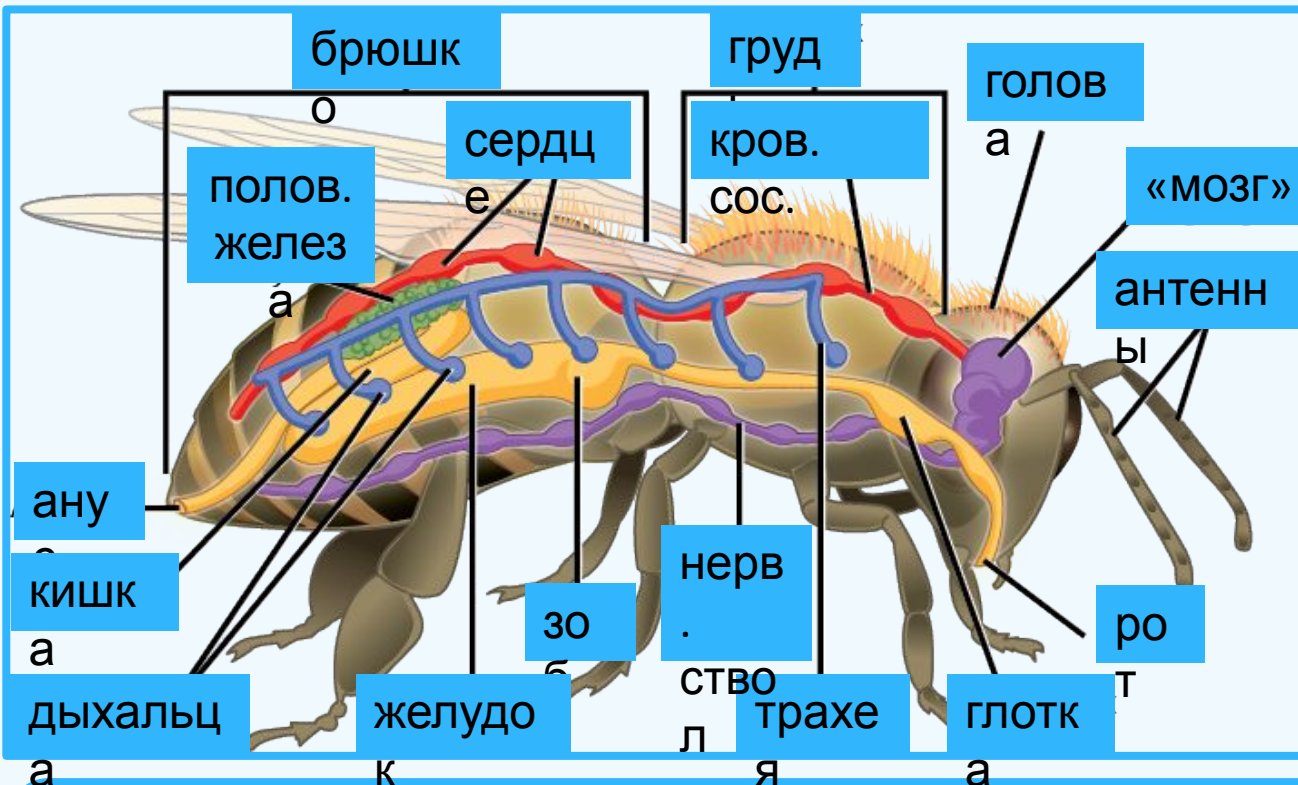

# **Внутреннее строение насекомых**

# Системы внутренних органов

**Передний отдел:**  
рот, глотка,  
пищевод,  
зоб, муск. желудок;  
слюнные железы.

**Средний отдел:**  
кишка, нет печени.

**Задний отдел:**  
кишка  
заканчивается  
анусом

## Пищеварительная система

**В переднем отделе** – измельчение и первичная обработка пищи.  
**В среднем** – всасывание питат. веществ. **В заднем** – всасывание  
ВОДЫ.

# Системы внутренних органов

**Спинной сосуд – сердце** имеет камеры и клапаны.

**Сосуды** открываются в полость тела.