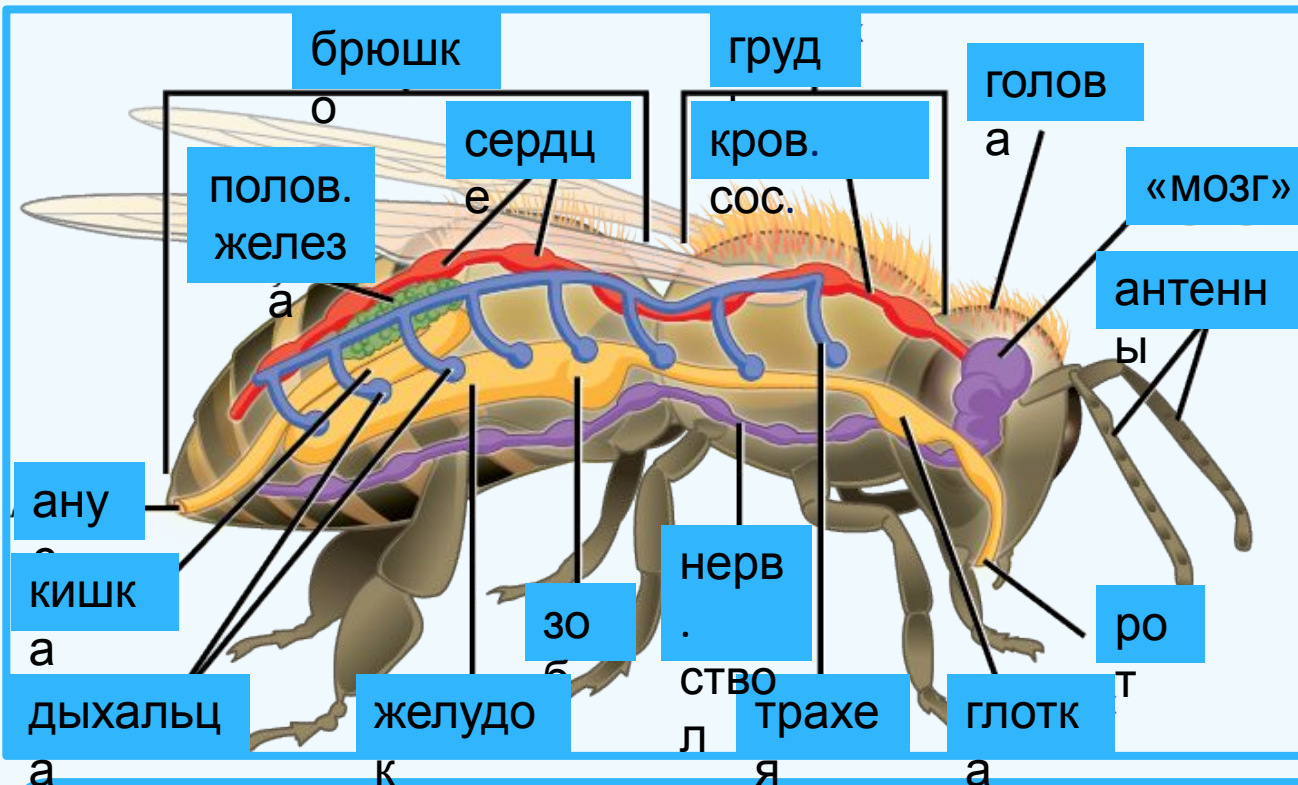

# **Внутреннее строение насекомых**

# Системы внутренних органов

**Передний отдел:**  
рот, глотка,  
пищевод,  
зоб, муск. желудок;  
слюнные железы.

**Средний отдел:**  
кишка, нет печени.

**Задний отдел:**  
кишка  
заканчивается  
анусом

# Системы внутренних органов

**Спинной сосуд – сердце** имеет камеры и клапаны.

**Сосуды** открываются в полость тела.