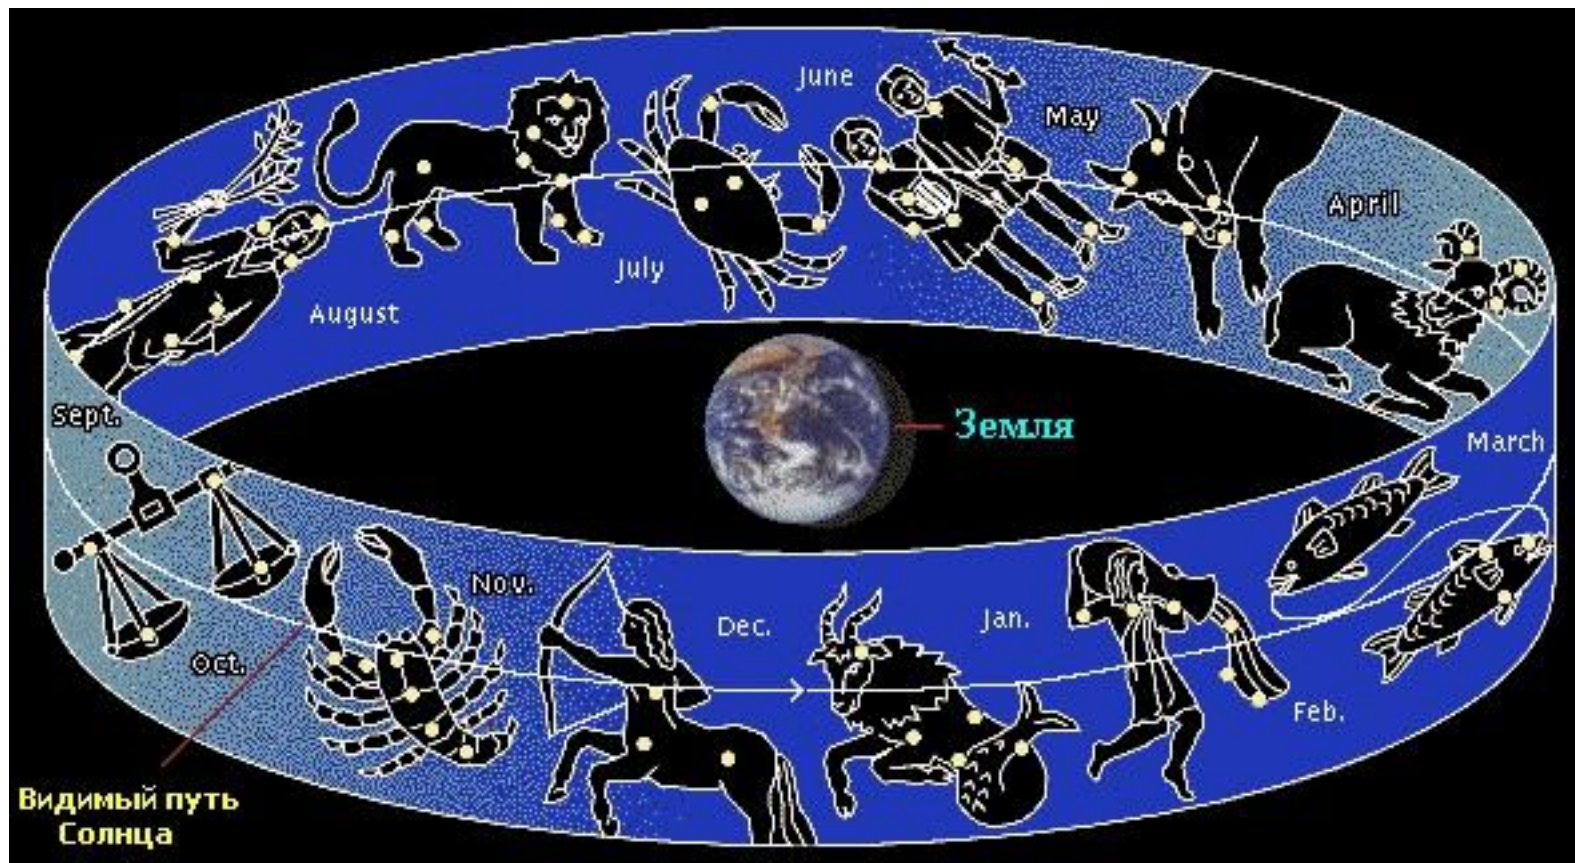

*Сфера неподвижных звезд*

Суточный ритм.