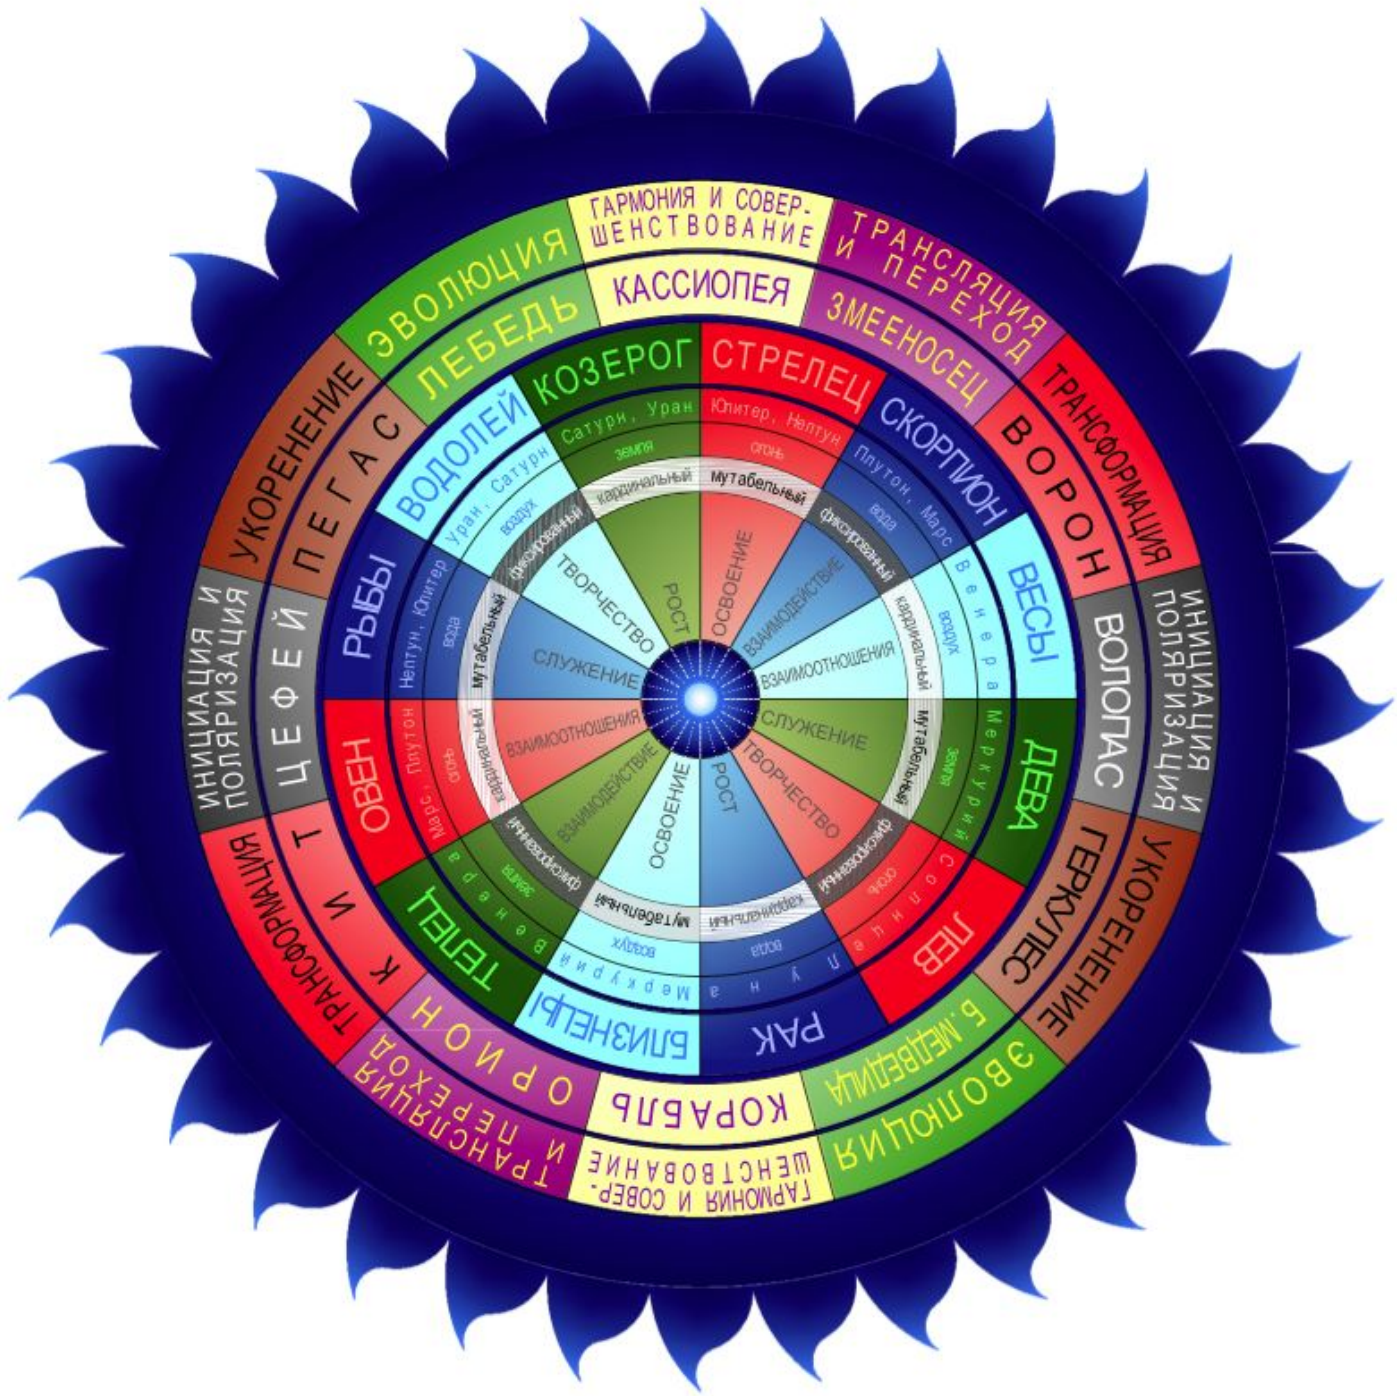

*Сфера неподвижных звезд*

Суточный ритм.