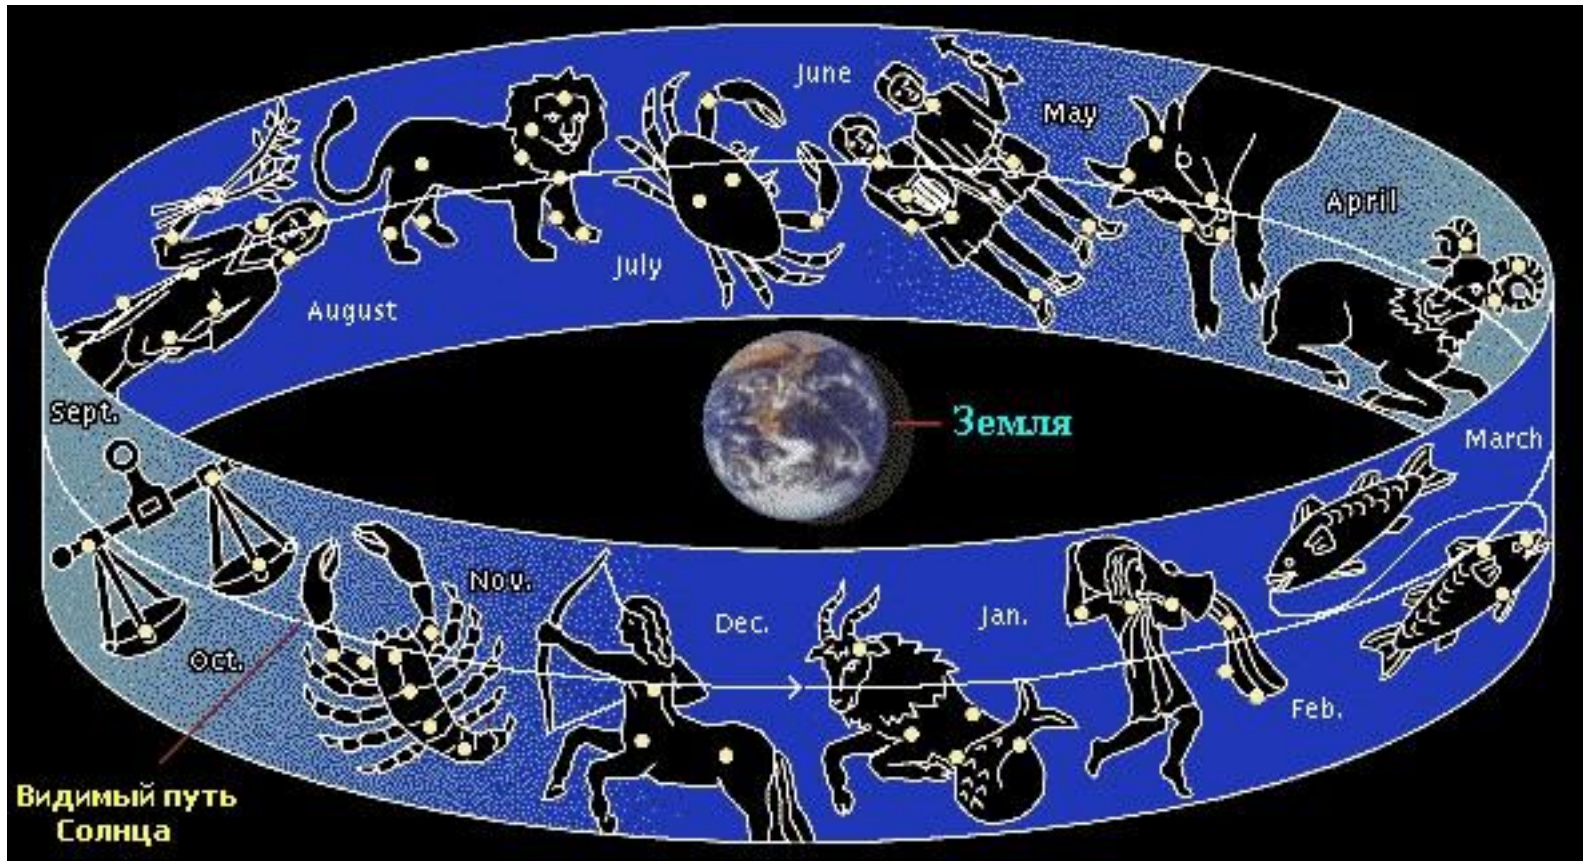

*Сфера неподвижных звезд*

Суточный ритм.