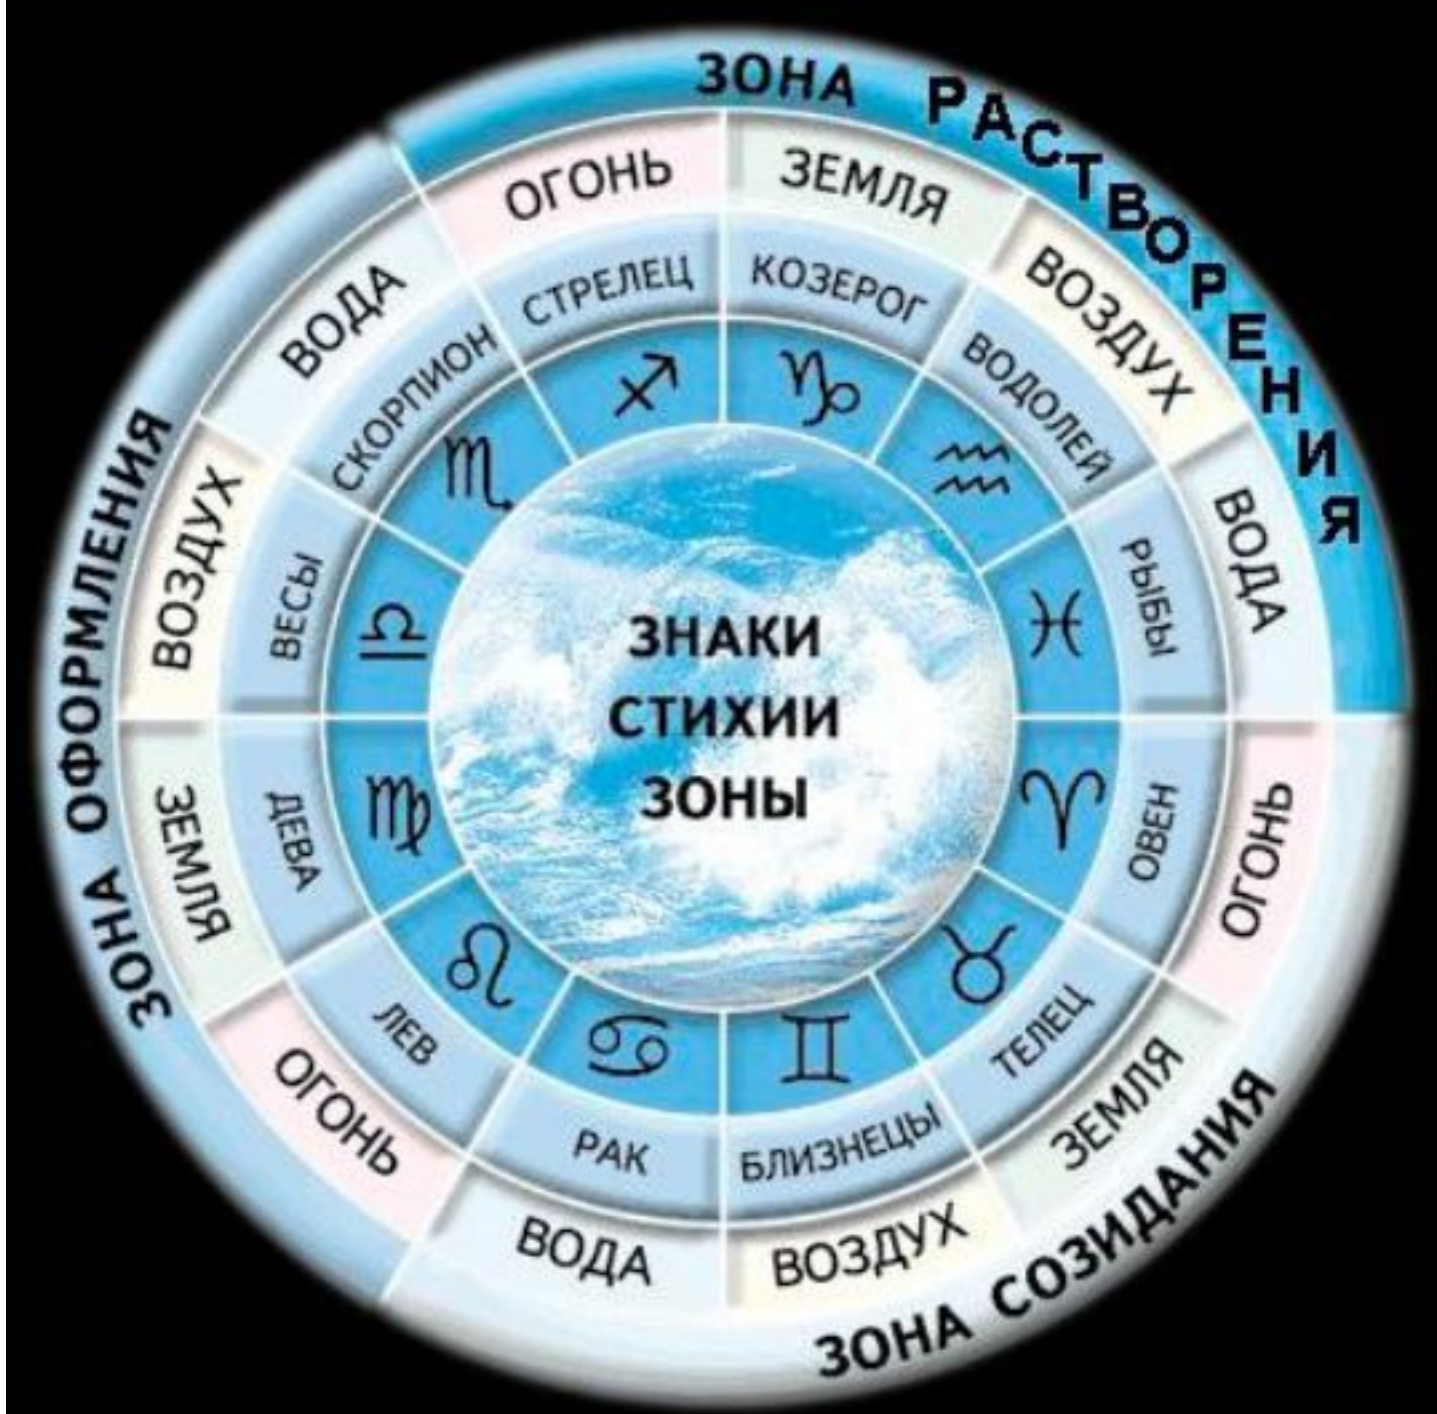

*Сфера неподвижных звезд*

Суточный ритм.