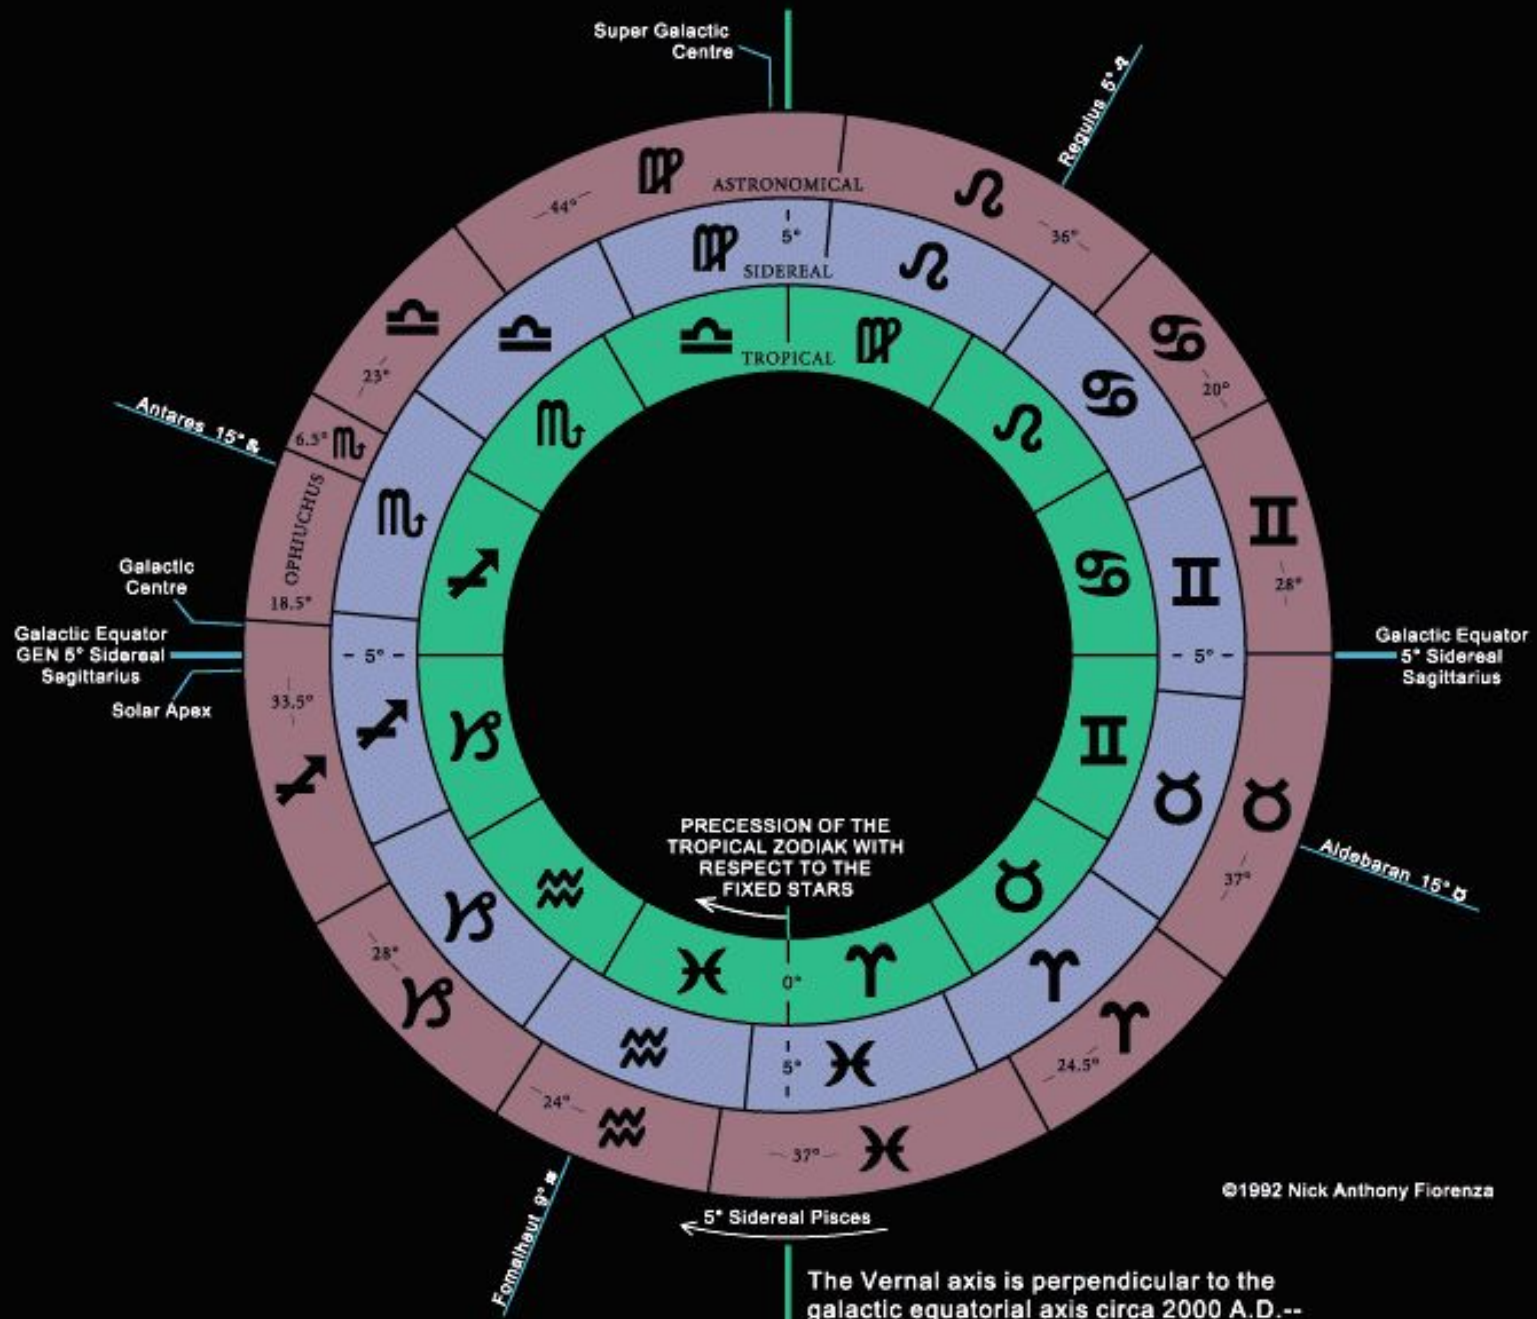

*Сфера неподвижных звезд*

Суточный ритм.