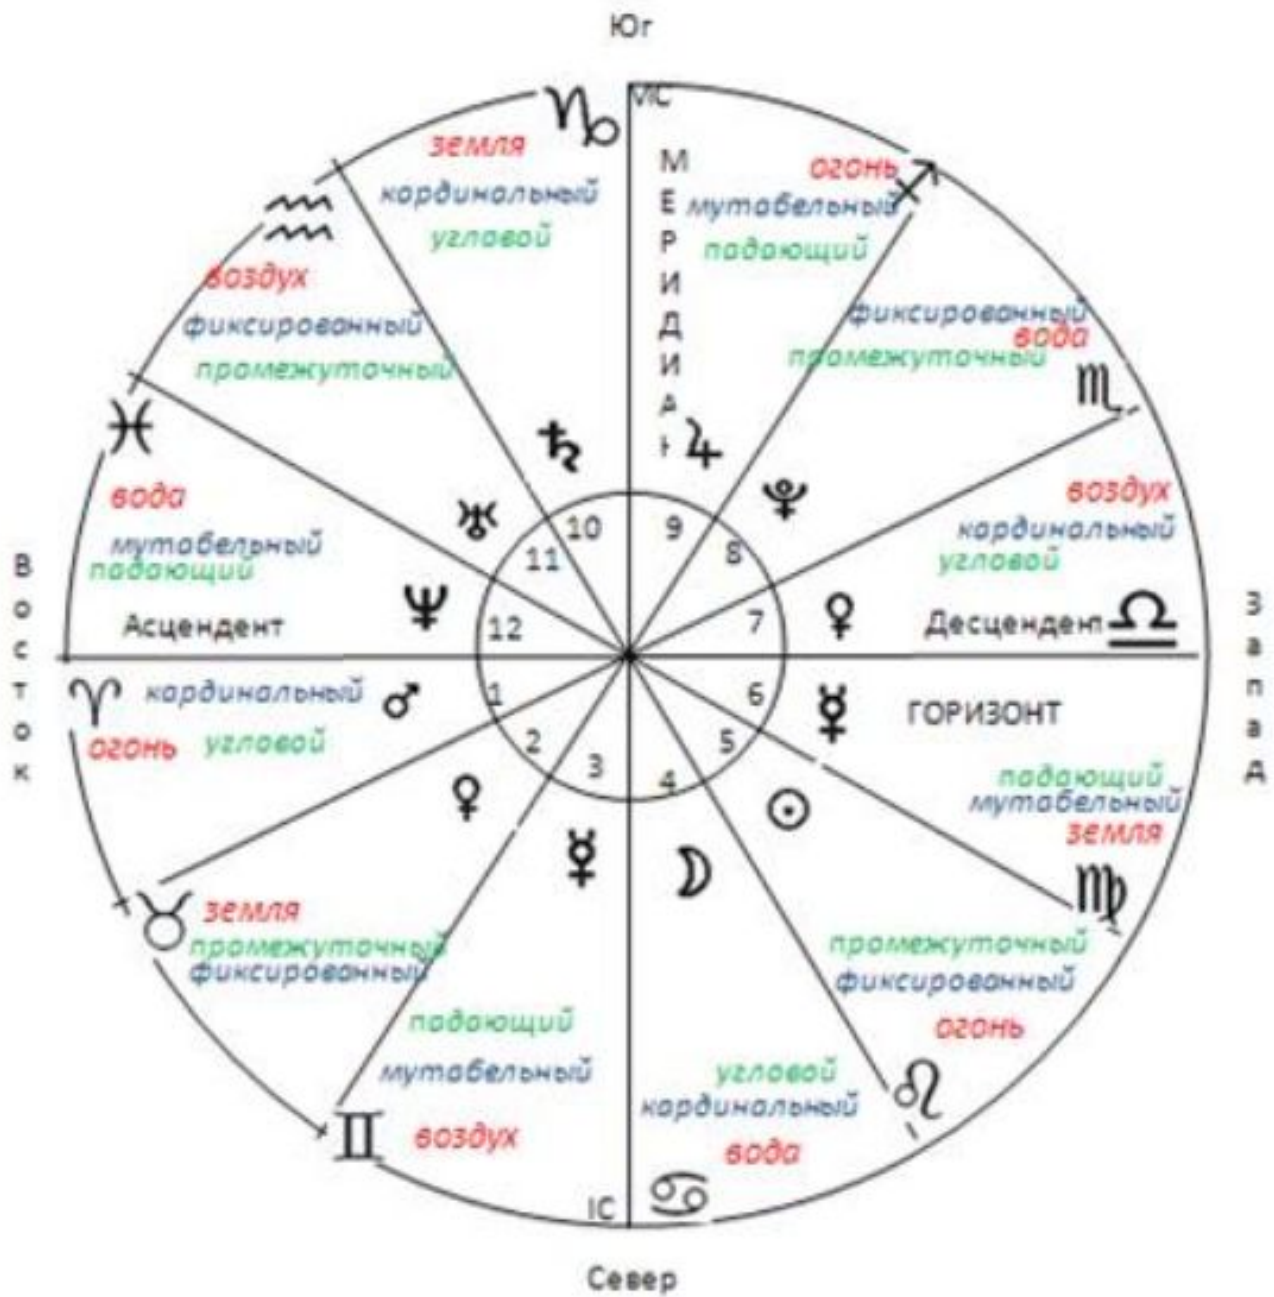

*Сфера неподвижных звезд*

Суточный ритм.