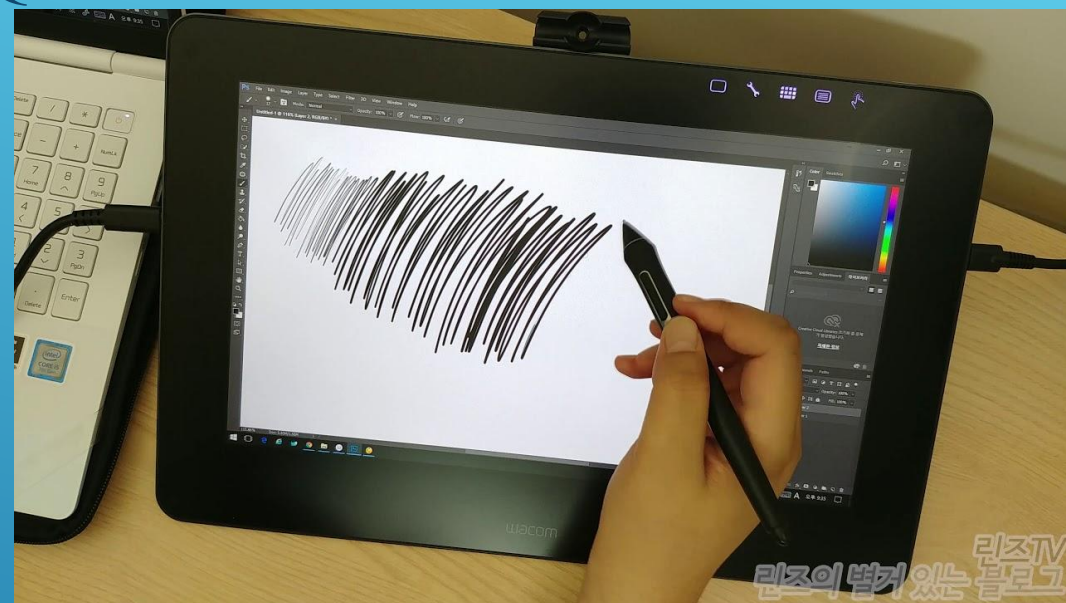

СООТНОШЕНИЕ ЦЕНА-КАЧЕСТВО

WACOM CINTIQ PRO 13

- Диагональ экрана 13.3"
- Разрешение 1920 x 1080, 5 080 lpi
- Чувствительность к нажатию 8 192
- Габариты 360 x 235 x 13.9 мм
- Совместимость Windows, Mac OS, Android
- Оперативная память 8 ГБ/16 ГБ, встроенная память 120 ГБ

Сравнение цен

beltechno - 5 275,36 бел. Руб

магазин белый терем 2 525.00