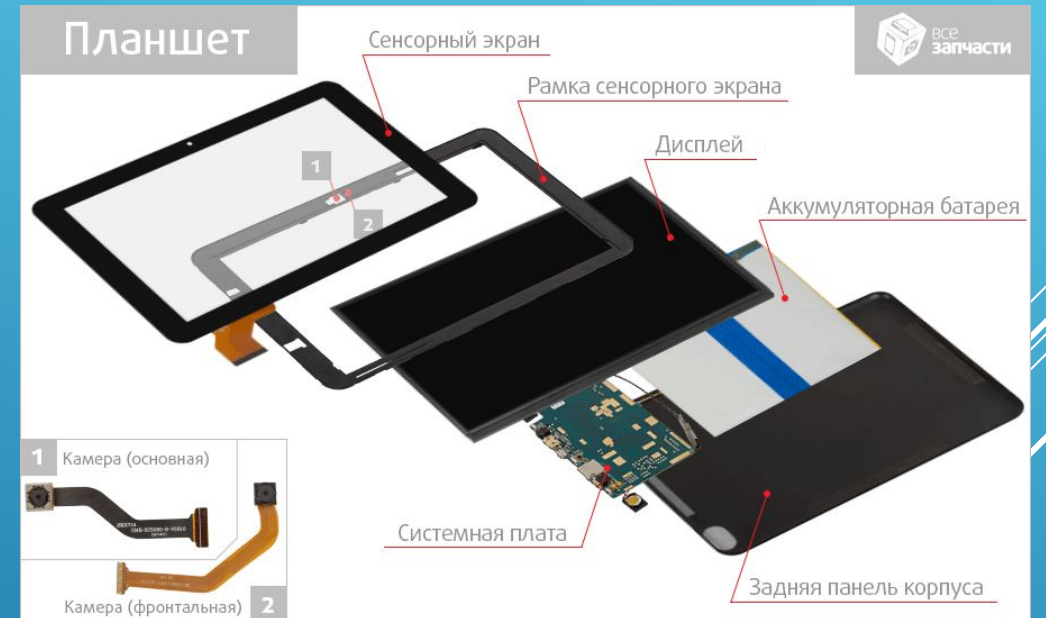

# КАК ПОДОБРАТЬ ПЛАНШЕТ ДЛЯ ПРОФЕССИОНАЛЬНОЙ РАБОТЫ

Выполнили: Варвашевич Алина, Тихончик Виктория

A decorative graphic consisting of several parallel white lines of varying thicknesses, extending diagonally from the bottom left towards the top right of the page.

# ВНУТРЕННИЕ И ВНЕШНИЕ СОСТАВЛЯЮЩИЕ ПЛАНШЕТА

- ▶ **Внешние составляющие:** сенсорный экран, клавиша громкости, динамик, клавиша блокировки, задняя камера, разъем для наушников, разъем для зарядки, задняя крышка.
- ▶ **Внутренние составляющие:** программное обеспечение, в которое входит операционная система и различные программы. Аппаратная часть, которая, состоит из комплектующих планшета.

# СОДЕРЖАНИЕ ПЛАНШЕТА

- ▶ Материнская плата.
- ▶ Процессор.
- ▶ Модули беспроводной связи (Bluetooth, Wi-Fi).
- ▶ Блок питания.
- ▶ Дисплей.
- ▶ Корпус.
- ▶ ОС и программы.
- ▶ Встроенная память.
- ▶ Разъемы и гнезда.
- ▶ Динамики.