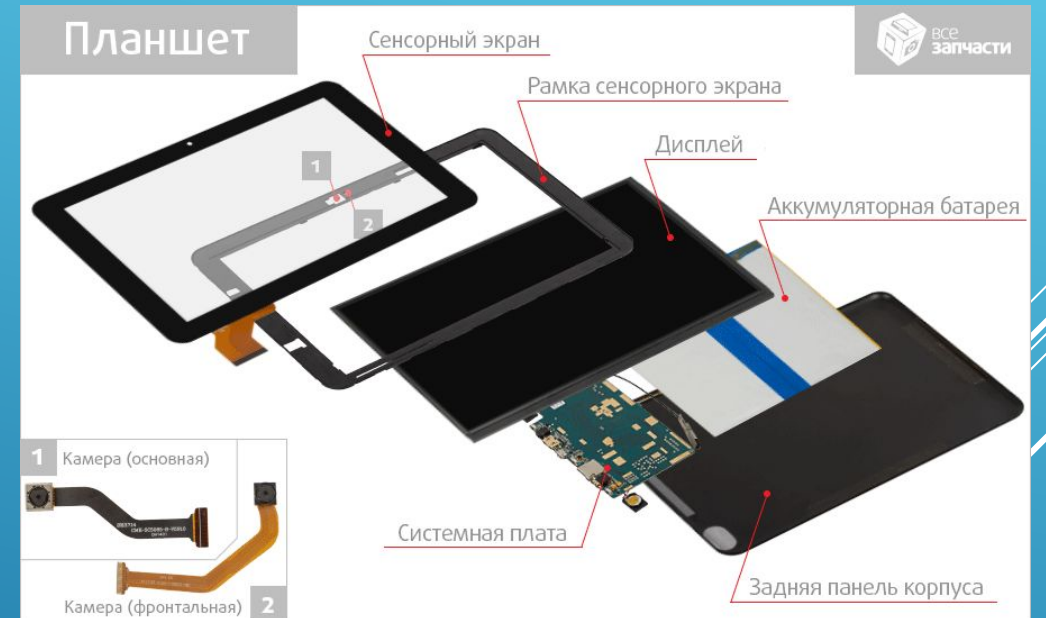

КАК ПОДОБРАТЬ ПЛАНШЕТ ДЛЯ ПРОФЕССИОНАЛЬНОЙ РАБОТЫ

Выполнили: Варвашевич Алина, Тихончик Виктория

A decorative graphic consisting of several parallel white lines of varying thicknesses, extending diagonally from the bottom left towards the top right of the page.

ВНУТРЕННИЕ И ВНЕШНИЕ СОСТАВЛЯЮЩИЕ ПЛАНШЕТА

- ▶ **Внешние составляющие:** сенсорный экран, клавиша громкости, динамик, клавиша блокировки, задняя камера, разъем для наушников, разъем для зарядки, задняя крышка.
- ▶ **Внутренние составляющие:** программное обеспечение, в которое входит операционная система и различные программы. Аппаратная часть, которая, состоит из комплектующих планшета.

СОДЕРЖАНИЕ ПЛАНШЕТА

- ▶ Материнская плата.
- ▶ Процессор.
- ▶ Модули беспроводной связи (Bluetooth, Wi-Fi).
- ▶ Блок питания.
- ▶ Дисплей.
- ▶ Корпус.
- ▶ ОС и программы.
- ▶ Встроенная память.
- ▶ Разъемы и гнезда.
- ▶ Динамики.