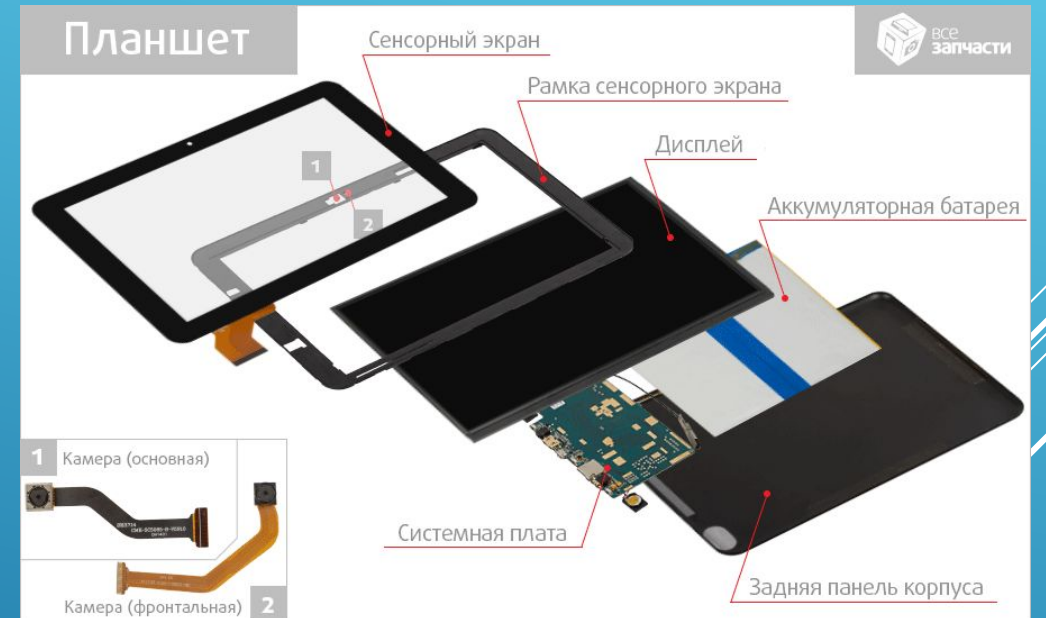

КАК ПОДОБРАТЬ ПЛАНШЕТ ДЛЯ ПРОФЕССИОНАЛЬНОЙ РАБОТЫ

Выполнили: Варвашевич Алина, Тихончик Виктория

ВНУТРЕННИЕ И ВНЕШНИЕ СОСТАВЛЯЮЩИЕ ПЛАНШЕТА

- ▶ **Внешние составляющие:** сенсорный экран, клавиша громкости, динамик, клавиша блокировки, задняя камера, разъем для наушников, разъем для зарядки, задняя крышка.
- ▶ **Внутренние составляющие:** программное обеспечение, в которое входит операционная система и различные программы. Аппаратная часть, которая, состоит из комплектующих планшета.

СОДЕРЖАНИЕ ПЛАНШЕТА

- ▶ Материнская плата.
- ▶ Процессор.
- ▶ Модули беспроводной связи (Bluetooth, Wi-Fi).
- ▶ Блок питания.
- ▶ Дисплей.
- ▶ Корпус.
- ▶ ОС и программы.
- ▶ Встроенная память.
- ▶ Разъемы и гнезда.
- ▶ Динамики.

ХАРАКТЕРИСТИКИ ПРИ ВЫБОРЕ ПЛАНШЕТОВ ДЛЯ ПРОФЕССИОНАЛЬНОЙ РАБОТЫ

- ▶ **Диагональ экрана:** от 11 до 21 дюйма
- ▶ **Разрешение экрана** от 5000 lpi
- ▶ **Время работы** от 8 до 15 часов
- ▶ **Оперативная память** от 4 ГБ, внутренняя память от 128 ГБ до 1 ТБ
- ▶ **Процессор** (число ядер 8, но чем больше, тем лучше)
- ▶ **Операционные системы** Android, Mac OS, Windows
- ▶ Важной характеристикой является **чувствительность нажатия пера**. Параметр, который отвечает за плавность и качество линий. Чем больше этот показатель, тем лучше. Уровни нажатия кратны 1024 и достигают 8192 уровня. Для комфортной работы вполне сгодятся 2048 уровней. Начиная с этого уровня с помощью силы нажатия на перо можно плавно регулировать не только толщину линий, но и их прозрачность.