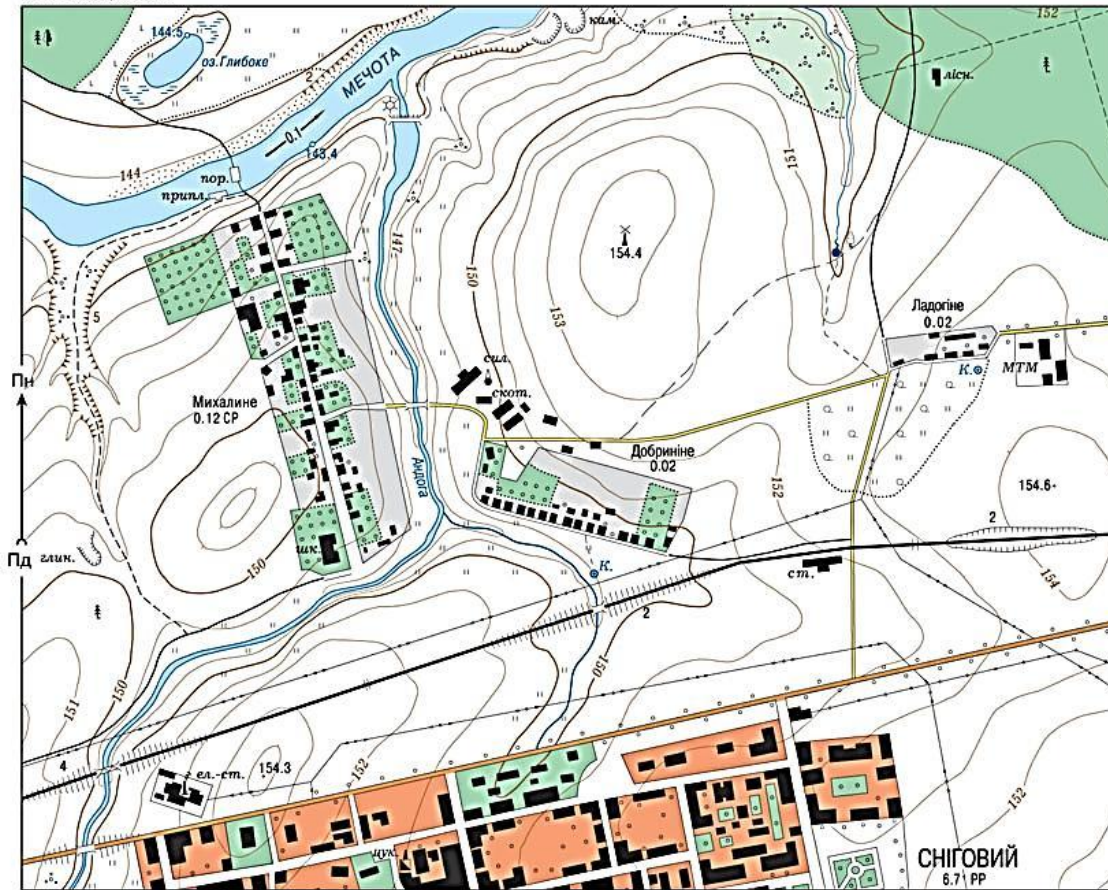

ПЛАН МІСЦЕВОСТІ

1:10 000
в 1-му сантиметрі 100 метрів

0 200 400 м
Суцільні горизонталі проведено через 1 метр

УМОВНІ ПОЗНАЧЕННЯ

	Місто		Село
	Електростанція		Машинно-тракторна майстерня
	Двоколійна залізниця. Станція. Війма		Металевий міст. Насип
	Школа		Машинобудівний завод
	Скотарня. Силона башта		Кар'єр
	Шосе. Лінія зв'язку		Поліпшена ґрунтова дорога. Обсаджена
	Гребля		Вітряк
	Джерело. Струмок. Млин		Озеро. Позначка урізу води. Болото
	Мішаний ліс. Будинок лісника		Рідкий ліс (рідколісся)
	Поодинокі дерева: хвойні, листяні		Поодинокий кущ
	Рідкі чагарники. Луки		Фруктовий сад
	Суцільні зарості чагарників		Нива. Город
	Піски		Хвойний ліс. Просіка
	Листяний ліс. Вирубаний ліс		

	Ґрунтова дорога. Дерев'яний міст		Польова і лісова дороги. Лінія електропередачі		Стежка. Криниця		Річка. Напрямок течії		Пором. Приплив
	Мішаний ліс. Будинок лісника		Рідкий ліс (рідколісся)		Поодинокі дерева: хвойні, листяні		Поодинокий кущ		Рідкі чагарники. Луки
	Фруктовий сад		Суцільні зарості чагарників		Нива. Город		Піски		Хвойний ліс. Просіка
	Листяний ліс. Вирубаний ліс