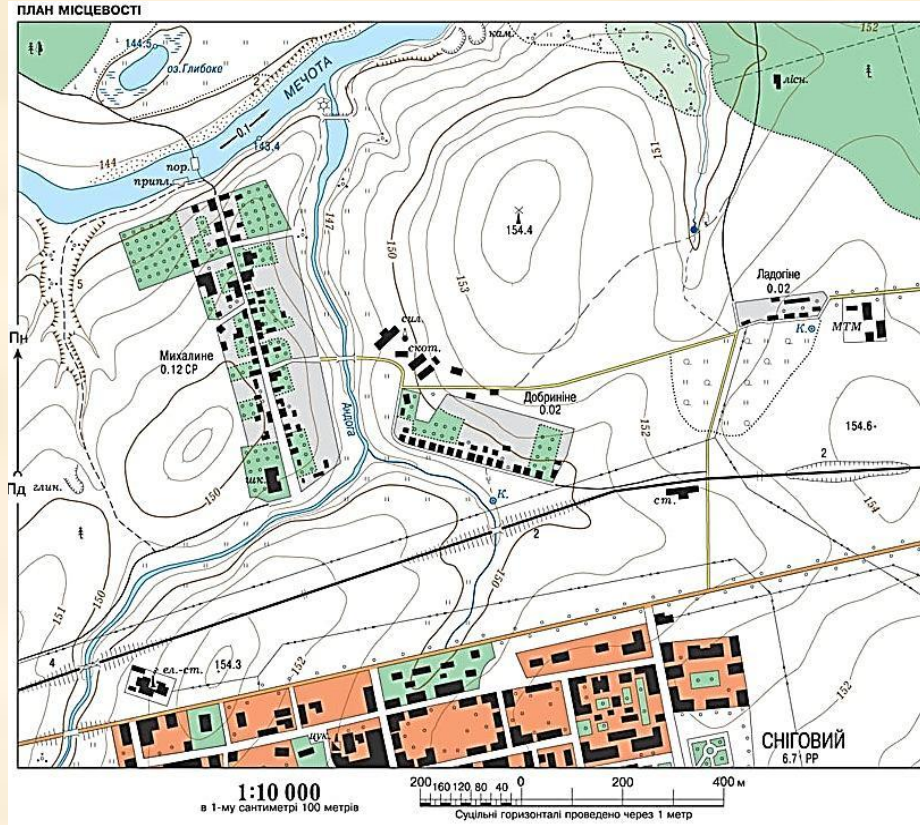

**План, його основні
ознаки. Умовні знаки,
особливості створення,
практичне значення.**

План місцевості – це зображення невеликої ділянки місцевості умовними знаками і в масштабі.

Умовні позначення на сучасних и стародавніх картах

Поодинокий куц

Джерело. Струмок. Млин

Вітряк

Лінійні

Шосе. Лінія зв'язку

Поліпшена ґрунтова дорога. Обсадження

Ґрунтова дорога. Дерев'яний міст

Польова і лісова дороги. Лінія електропередачі

Пояснювальні

Железнодорожный путь. Станция. Выемка

Пристаць. Паром

Колодець. Тропа

Основні кольори зображення умовних позначень

Синій	<i>Водойми</i>
Коричневий	<i>Нерівності поверхні (рельєф)</i>
Зелений	<i>Рослинність</i>
Чорний	<i>Створене людиною</i>

Умовні позначення

Умовні позначення

ПЛАН МІСЦЕВОСТІ

1:10 000
в 1-му сантиметрі 100 метрів

0 200 400 м
Суцільні горизонталі проведено через 1 метр

УМОВНІ ПОЗНАЧЕННЯ

	Місто		Село
	Електростанція		Машинно-тракторна майстерня
	Двоколійна залізниця. Станція. Війма		Металевий міст. Насип
	Школа		Машинобудівний завод
	Скотарня. Силона башта		Кар'єр
	Шосе. Лінія зв'язку		Поліпшена ґрунтова дорога. Обсаджена
	Гребля		Вітряк
	Джерело. Струмок. Млин		Озеро. Позначка урізу води. Болото
	Мішаний ліс. Будинок лісника		Рідкий ліс (рідколісся)
	Поодинокі дерева: хвойні, листяні		Поодинокий кущ
	Рідкі чагарники. Луки		Фруктовий сад
	Суцільні зарості чагарників		Нива. Город
	Піски		Хвойний ліс. Просіка
	Листяний ліс. Вирубаний ліс		