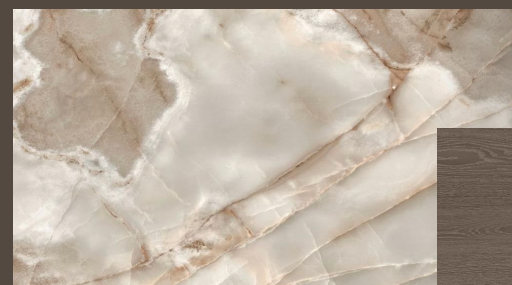

# ATMOSPHERE

Цветовая палитра – как на этом фото,  
светлый мрамор, шкафы и инсталляция

шпон

Форма зеркала – сверху  
полукруг как на фото

Санузел гостевой

Дверь скрытого монтажа в  
потолок, под покраску –  
цвет под плитку