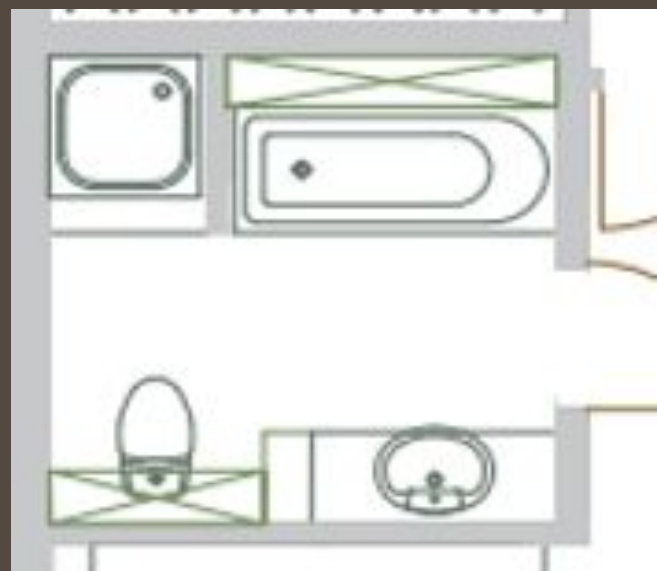

ATMOSPHERE

Санузел