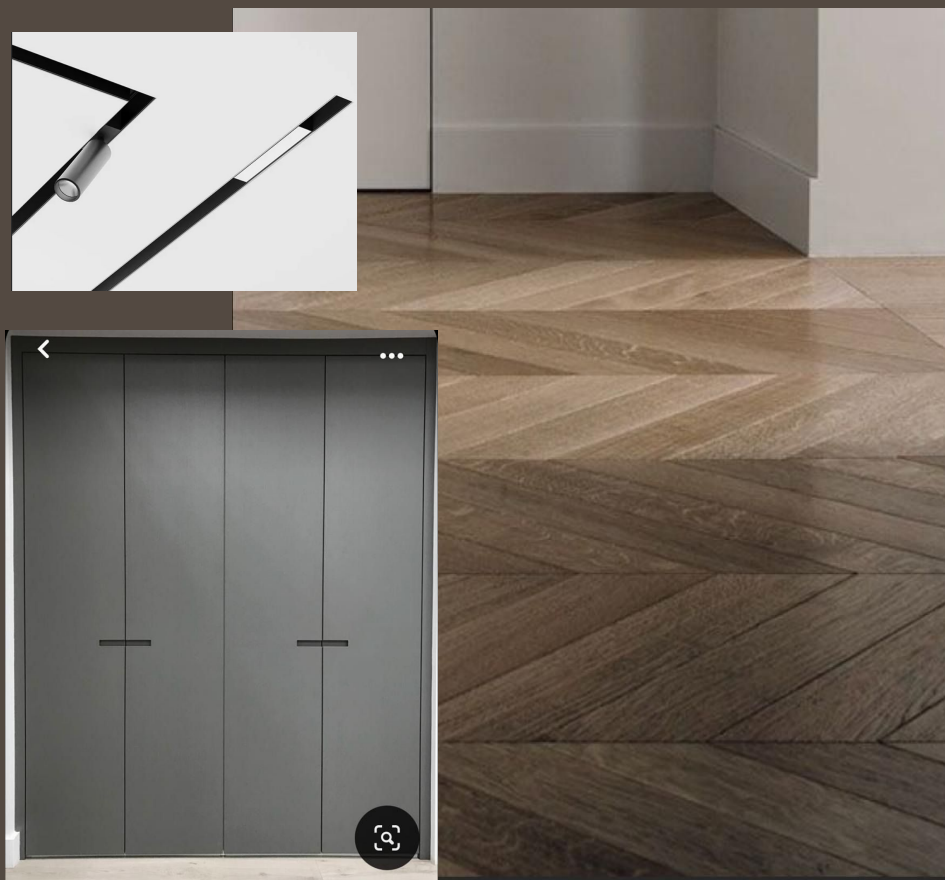

ATMOSPHERE

Ламинат как в спальне,
Скрытая дверь в потолок под покраску
Трековые светильники – пробелы
В узкой нише – встроенные открытые полки