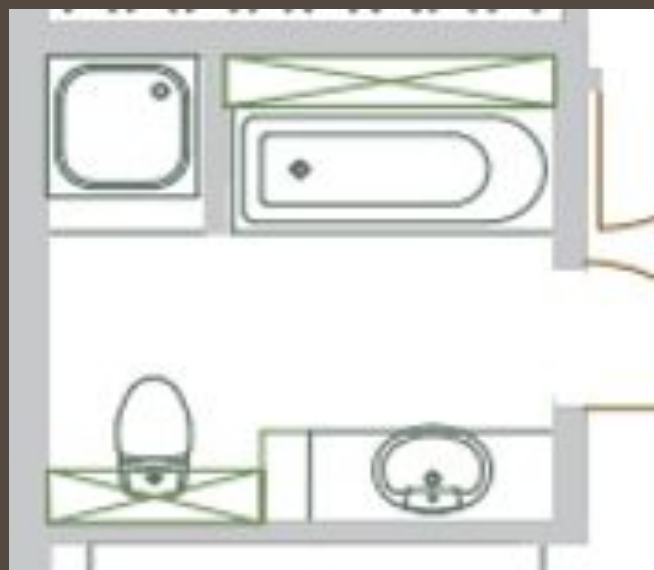

Дверь скрытого монтажа в потолок, под покраску –
цвет под плитку

Санузел