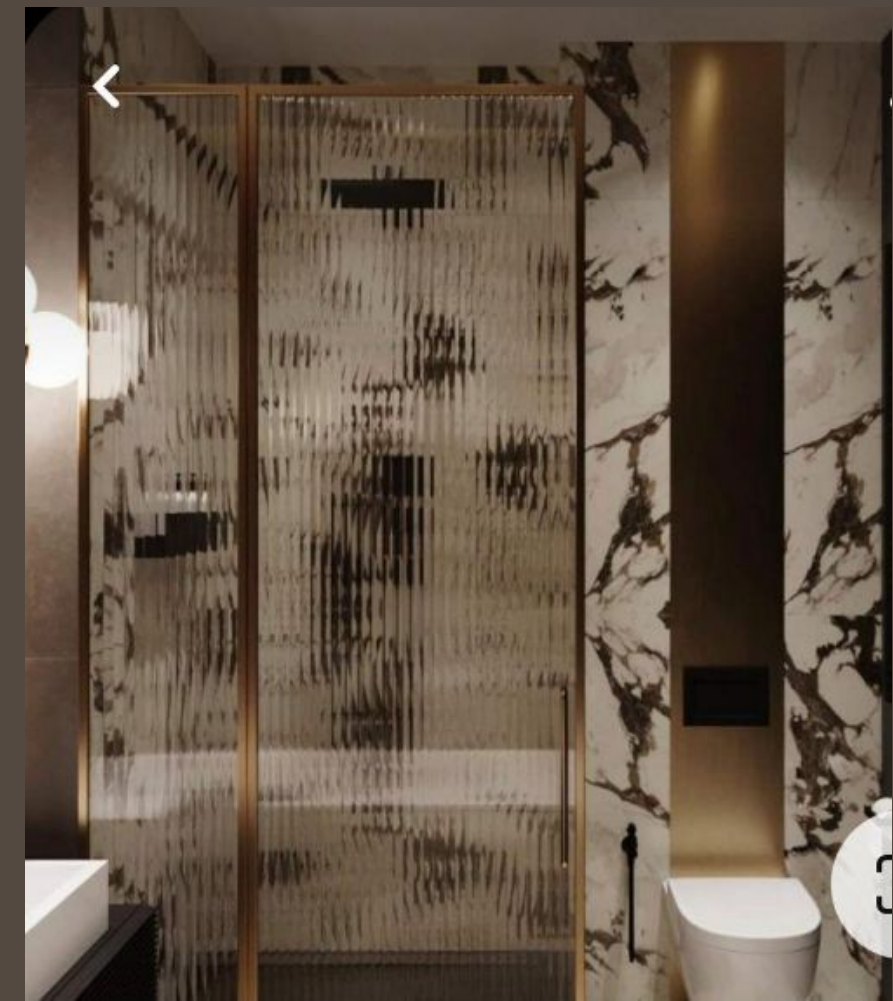

Перегородка в душе латунь,
Стекло не рифленое, обычное