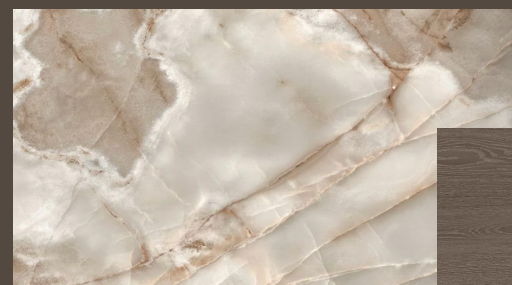

квартира 100 кв.м.

ATMOSPHERE

Санузел гостевой

ATMOSPHERE

Цветовая палитра – как на этом фото,
светлый мрамор, шкафы и инсталляция

шпон

Форма зеркала – сверху
полукруг как на фото

Санузел гостевой

Дверь скрытого монтажа в
потолок, под покраску –
цвет под плитку

Люстра как на фото –
куплена заказчиком

Смесители и кнопка
слива - латунь

ATMOSPHERE

Санузел

ATMOSPHERE

Тумба и зеркало
(цвет тумбы – кофе с молоком)
Инсталляция и шкаф над ней –
тоже кофе с молоком

Над ванной
акцентный мрамор +
полка с подсветкой

Дверь скрытого монтажа в потолок, под покраску –
цвет под плитку

Санузел

Смесители и кнопка слива - латунь

Перегородка в душе латунь,
Стекло не рифленое, обычное