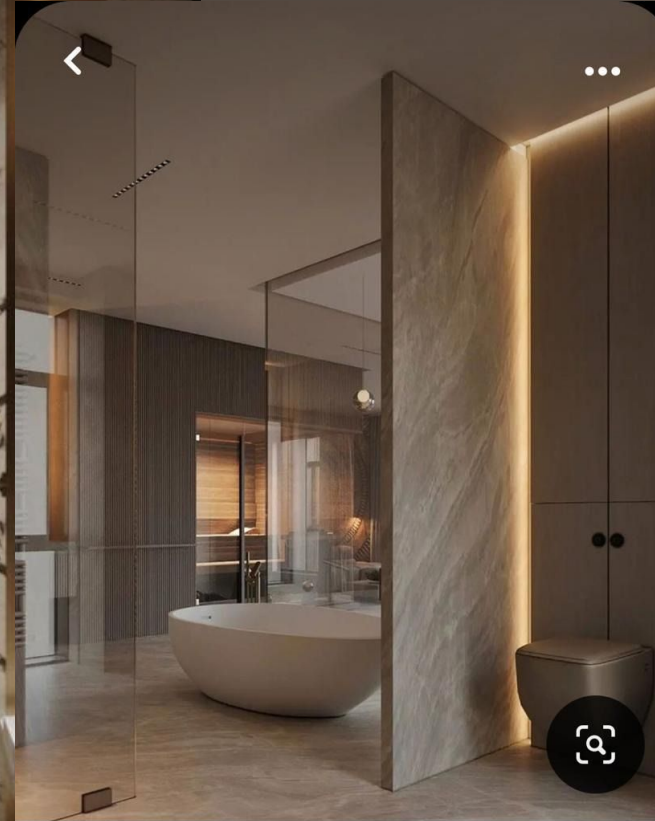

квартира 100 кв.м.

ATMOSPHERE

Санузел гостевой

ATMOSPHERE

Цветовая палитра – как на этом фото,
светлый мрамор, шкафы и инсталляция

шпон

Форма зеркала – сверху
полукруг как на фото

Санузел гостевой

Дверь скрытого монтажа в
потолок, под покраску –
цвет под плитку

Люстра как на фото –
куплена заказчиком

Смесители и кнопка
слива - латунь

ATMOSPHERE

Санузел

ATMOSPHERE

Тумба и зеркало
(цвет тумбы – кофе с молоком)
Инсталляция и шкаф над ней –
тоже кофе с молоком

Над ванной
акцентный мрамор +
полка с подсветкой

Дверь скрытого монтажа в потолок, под покраску –
цвет под плитку

Санузел

Смесители и кнопка слива - латунь

Перегородка в душе латунь,
Стекло не рифленое, обычное