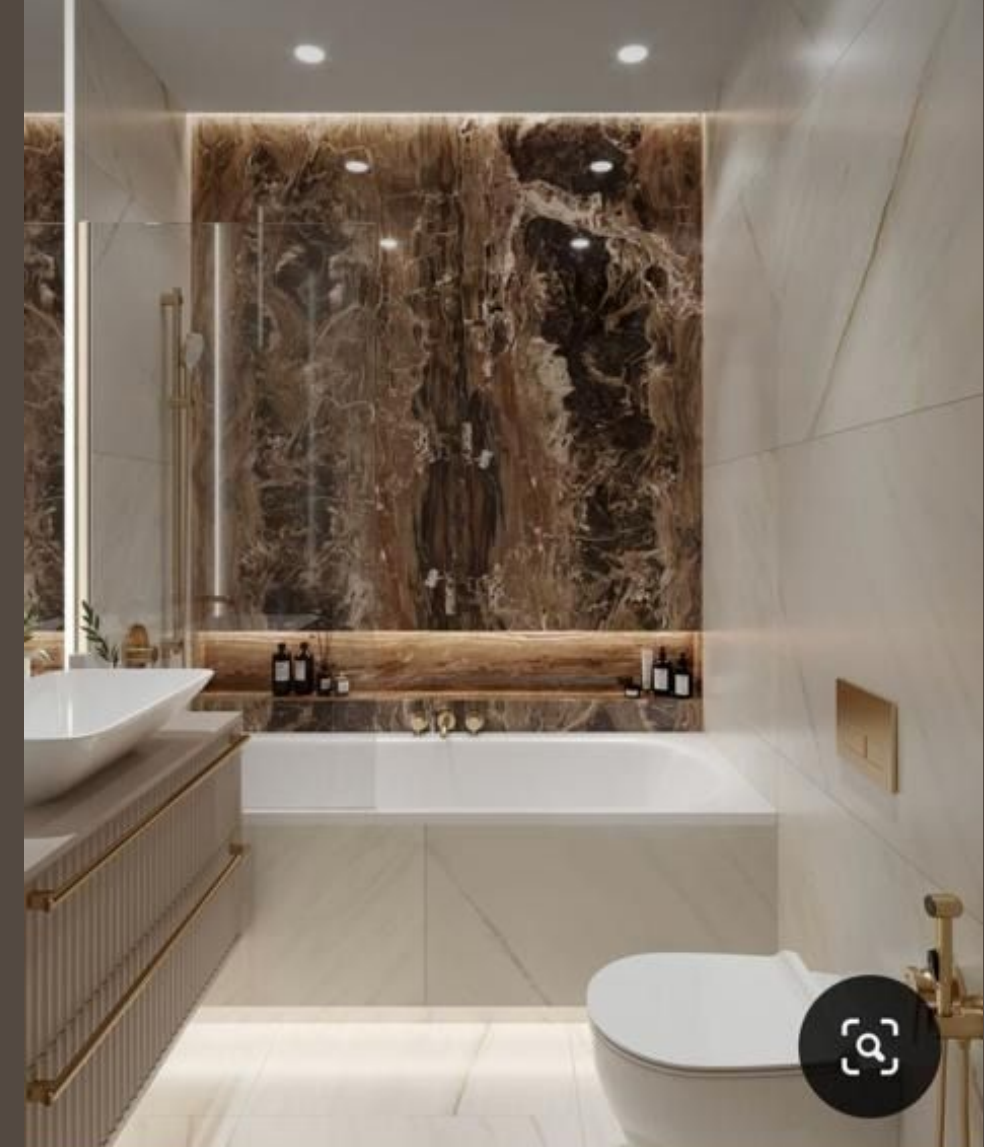

# ATMOSPHERE

Тумба и зеркало  
(цвет тумбы – кофе с молоком)  
Инсталляция и шкаф над ней –  
тоже кофе с молоком

Над ванной  
акцентный мрамор +  
полка с подсветкой

Дверь скрытого монтажа в потолок, под покраску –  
цвет под плитку