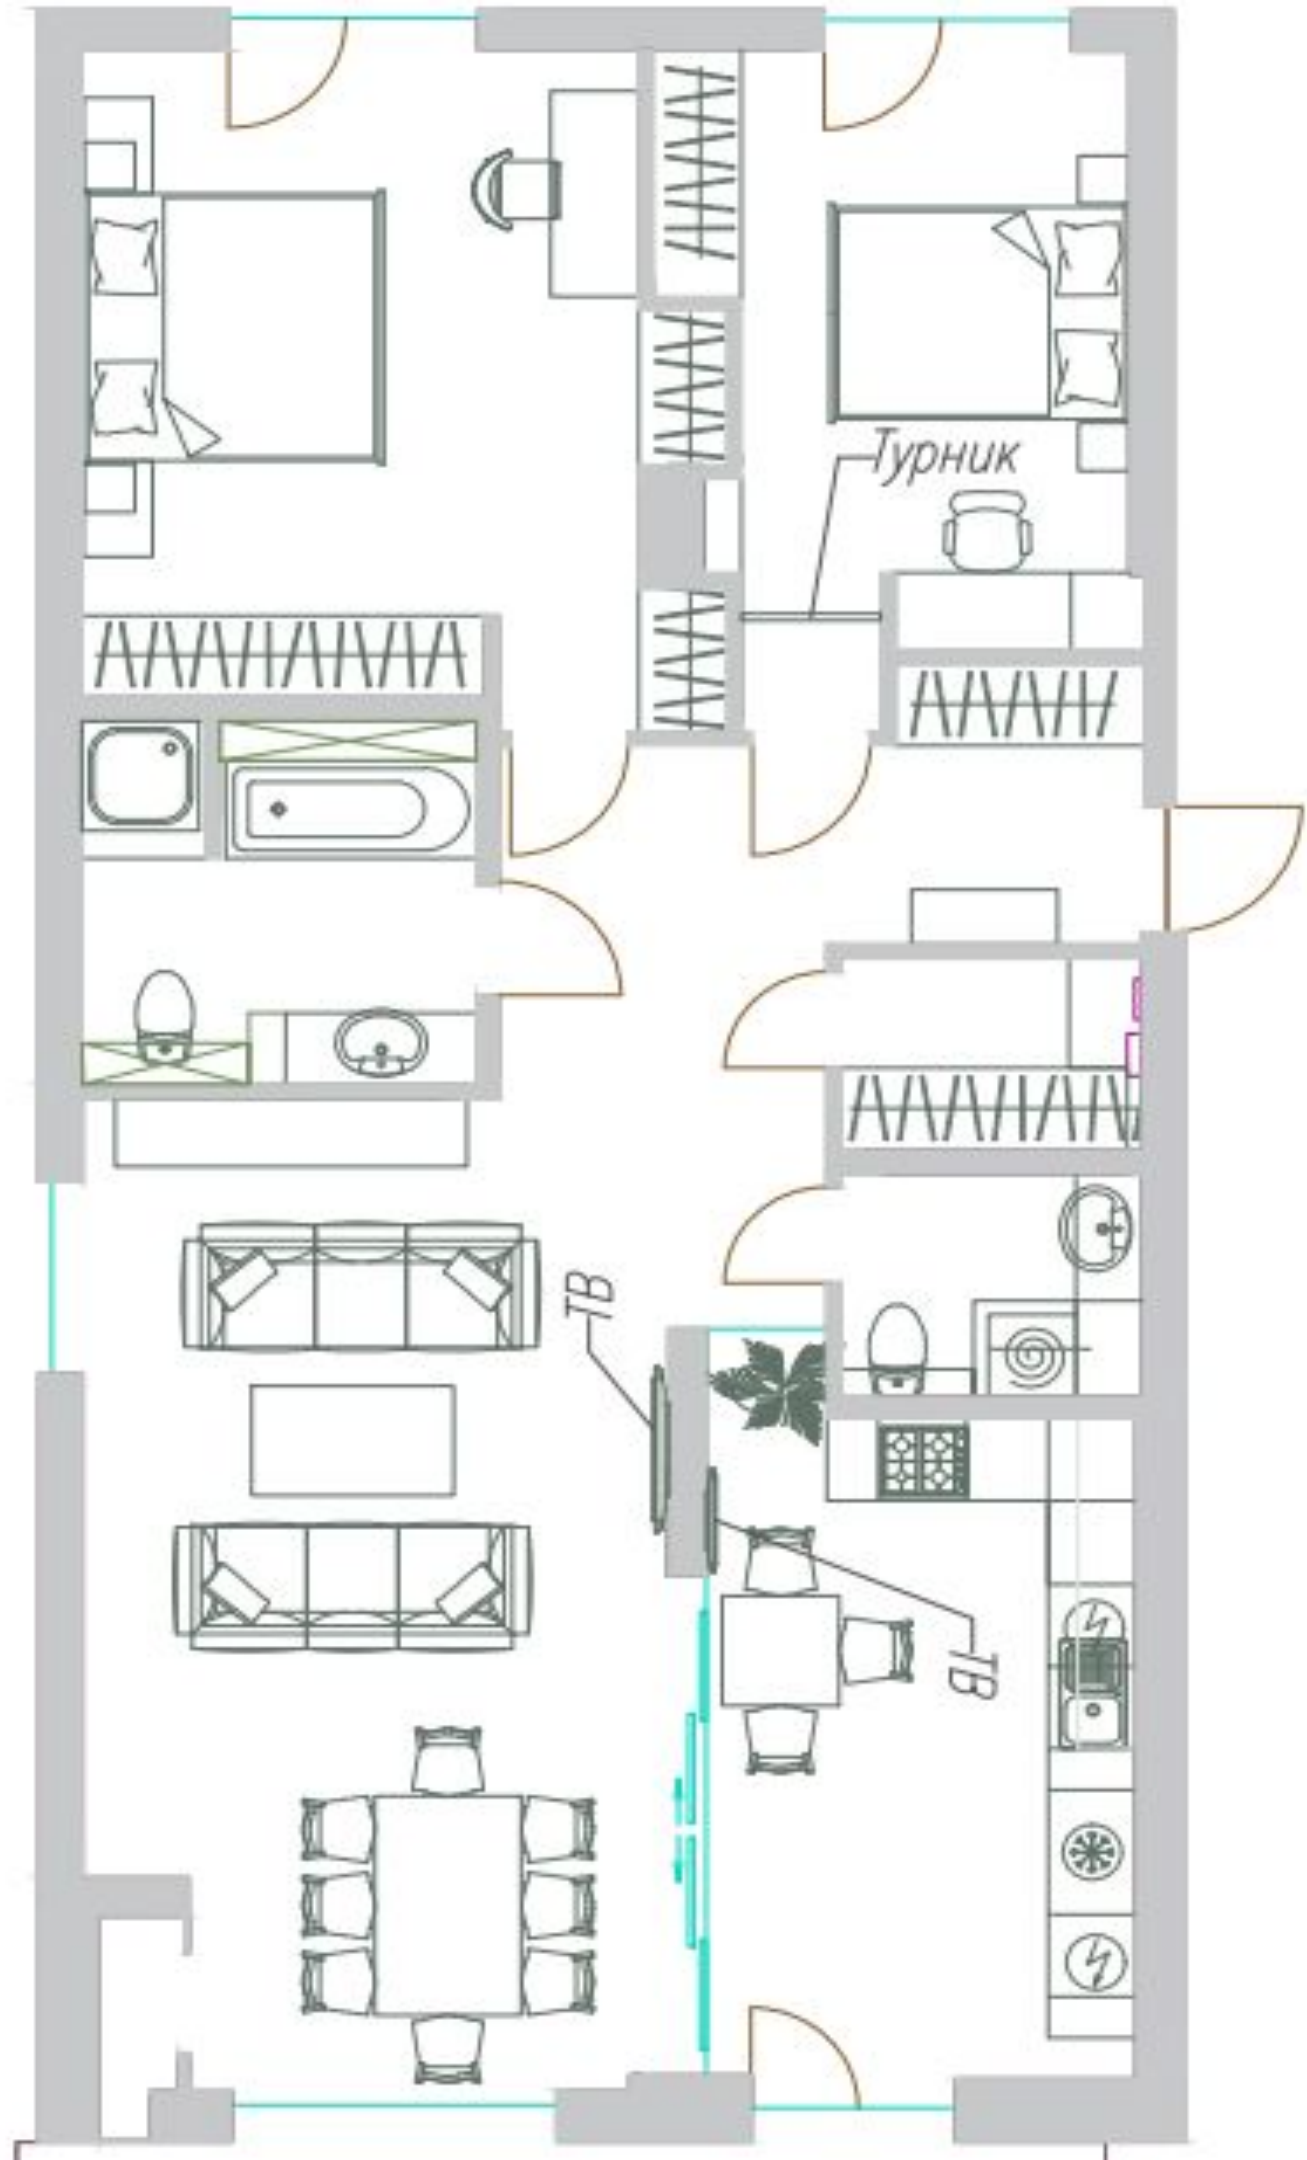

# Koktobe City

- Планировочное решение
- Концепция интерьера
- Рабочая документация

ATMOSPHERE

## Планировочное решение

квартира 100 кв.м.

ATMOSPHERE

Санузел гостевой

# ATMOSPHERE

Цветовая палитра – как на этом фото,  
светлый мрамор, шкафы и инсталляция

шпон

Форма зеркала – сверху  
полукруг как на фото

Санузел гостевой

Дверь скрытого монтажа в  
потолок, под покраску –  
цвет под плитку

Санузел

Смесители и кнопка слива - латунь

Перегородка в душе латунь,  
Стекло не рифленое, обычное