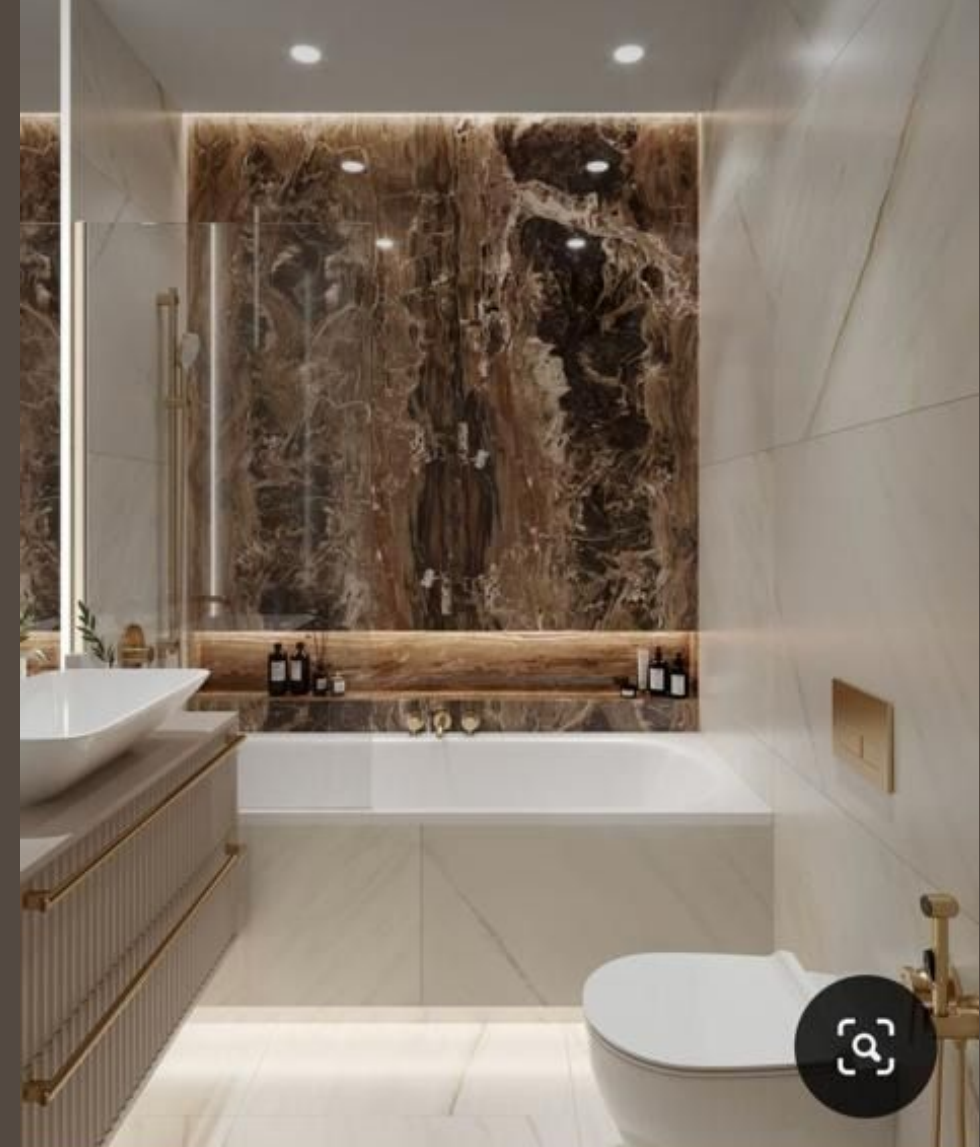

Дверь скрытого монтажа в
потолок, под покраску –
цвет под плитку

Люстра как на фото –
куплена заказчиком

Смесители и кнопка
слива - латунь

ATMOSPHERE

Санузел

ATMOSPHERE

Тумба и зеркало
(цвет тумбы – кофе с молоком)
Инсталляция и шкаф над ней –
тоже кофе с молоком

Над ванной
акцентный мрамор +
полка с подсветкой

Дверь скрытого монтажа в потолок, под покраску –
цвет под плитку

Санузел

Смесители и кнопка слива - латунь

Перегородка в душе латунь,
Стекло не рифленое, обычное