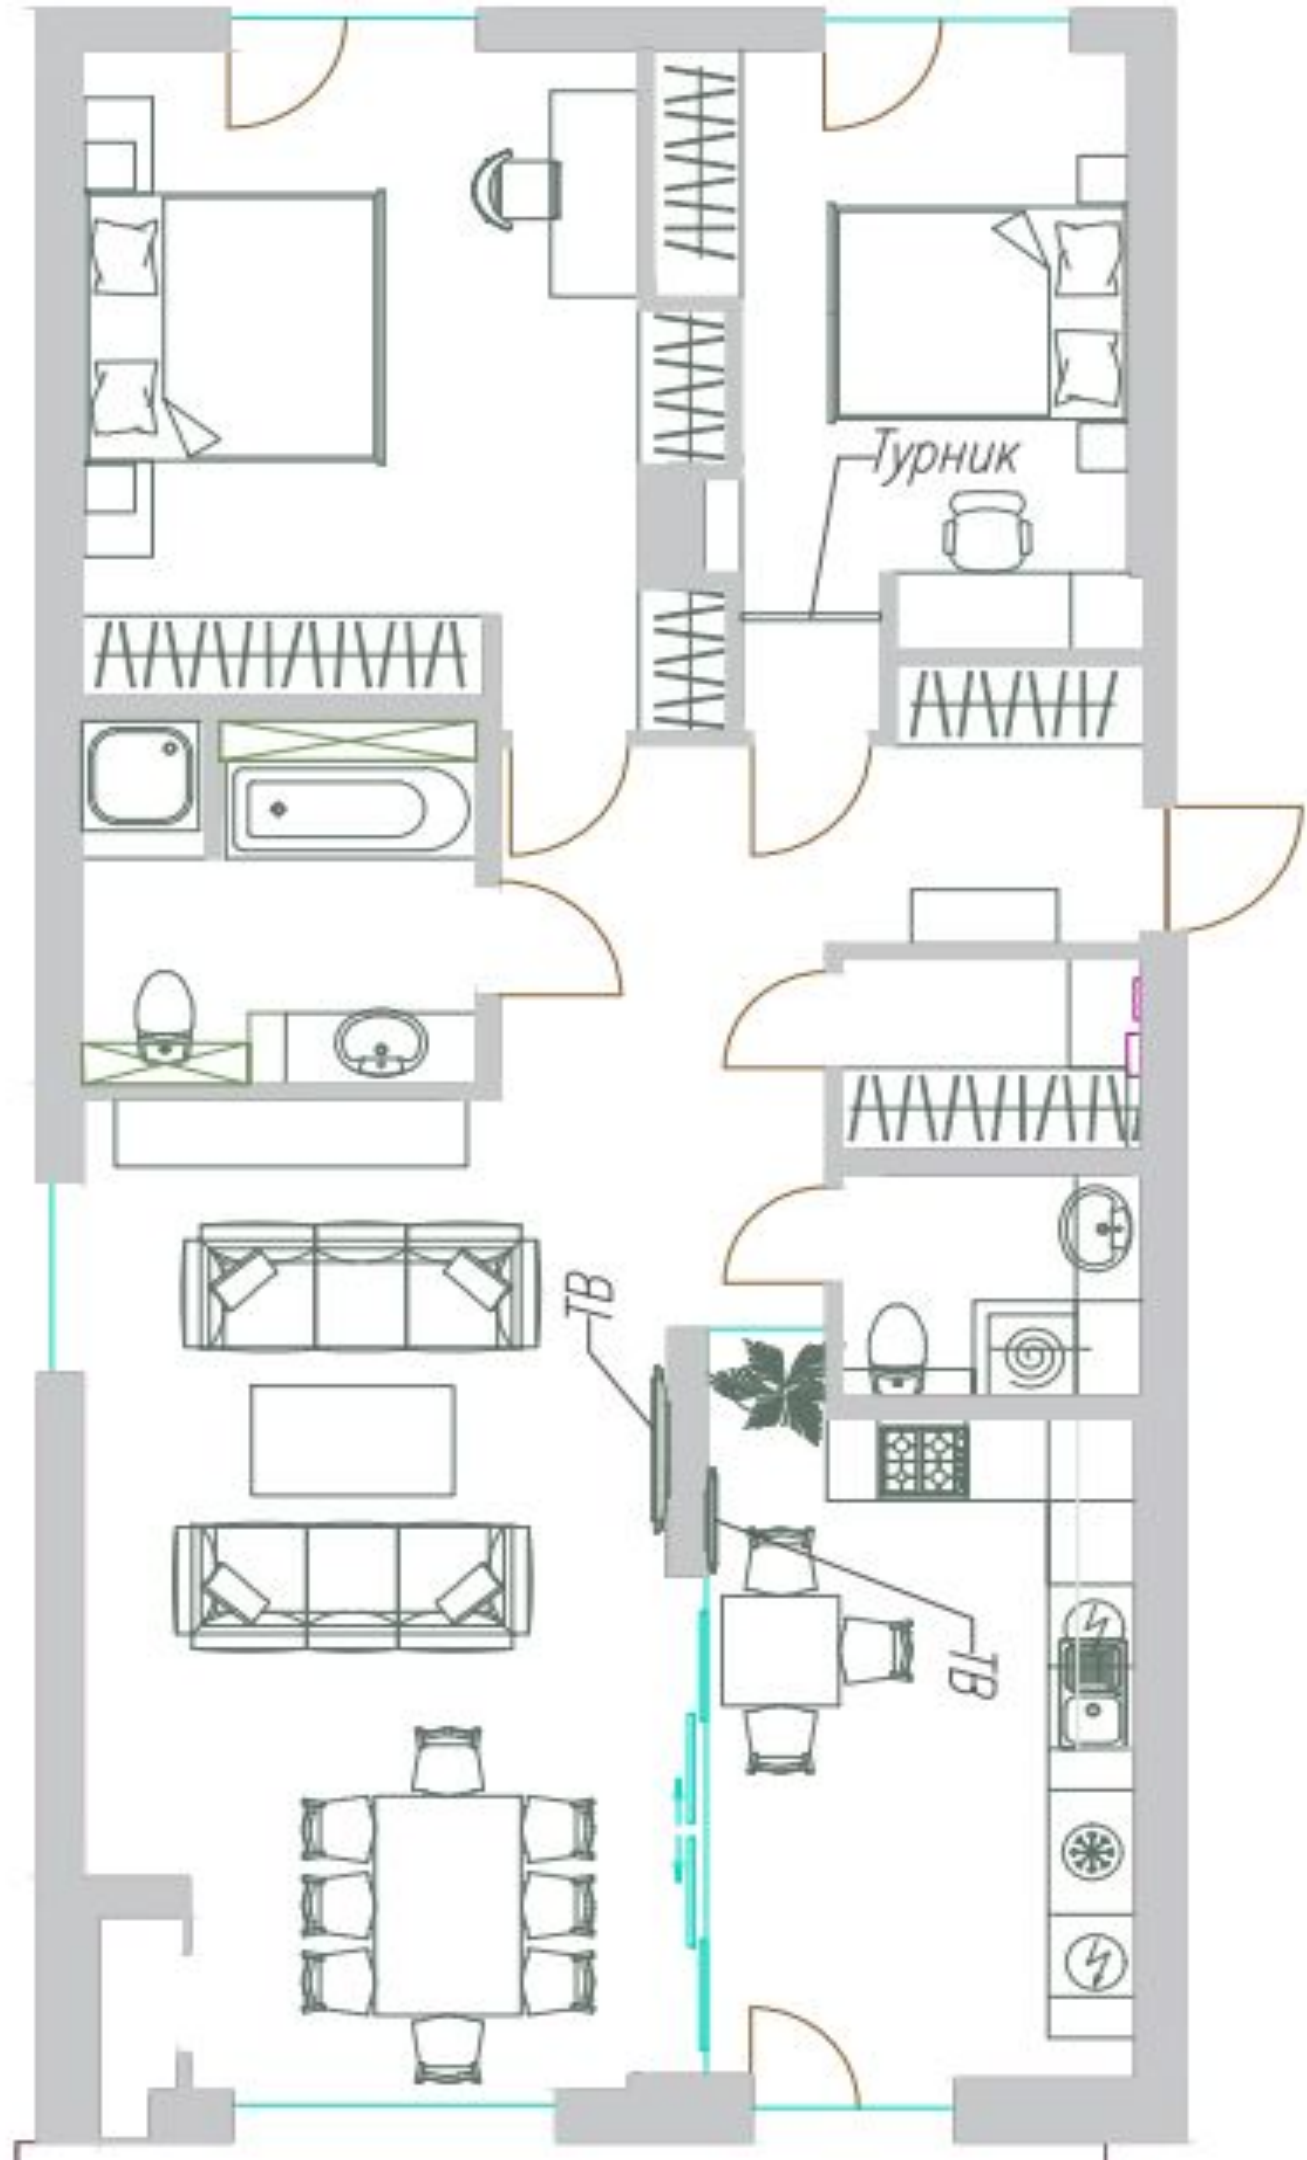

ATMOSPHERE

студия дизайна интерьера

СОЗДАЕМ ФОН ДЛЯ ВАШИХ ЭМОЦИЙ

ATMOSPHERE

Koktobe City

- Планировочное решение
- Концепция интерьера
- Рабочая документация

ATMOSPHERE

Планировочное решение

квартира 100 кв.м.

ATMOSPHERE

Санузел гостевой

ATMOSPHERE

Цветовая палитра – как на этом фото,
светлый мрамор, шкафы и инсталляция

шпон

Форма зеркала – сверху
полукруг как на фото

Санузел гостевой

Дверь скрытого монтажа в
потолок, под покраску –
цвет под плитку

Люстра как на фото –
куплена заказчиком

Смесители и кнопка
слива - латунь

ATMOSPHERE

Санузел

ATMOSPHERE

Тумба и зеркало
(цвет тумбы – кофе с молоком)
Инсталляция и шкаф над ней –
тоже кофе с молоком

Над ванной
акцентный мрамор +
полка с подсветкой

Дверь скрытого монтажа в потолок, под покраску –
цвет под плитку

Санузел

Смесители и кнопка слива - латунь

Перегородка в душе латунь,
Стекло не рифленое, обычное