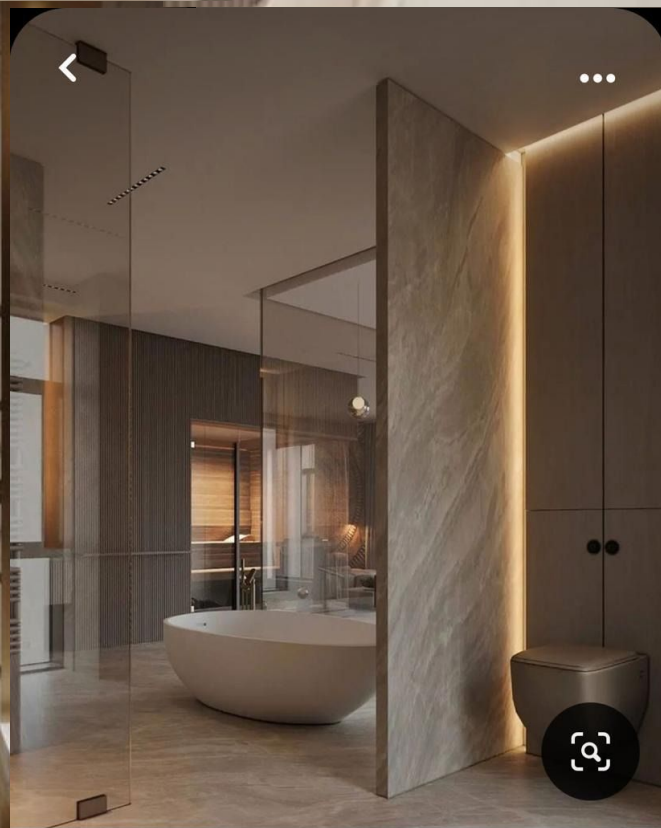

# ATMOSPHERE

Цветовая палитра – как на этом фото,  
светлый мрамор, шкафы и инсталляция

шпон

Форма зеркала – сверху  
полукруг как на фото

Санузел гостевой

Дверь скрытого монтажа в  
потолок, под покраску –  
цвет под плитку

Люстра как на фото –  
куплена заказчиком

Смесители и кнопка  
слива - латунь

ATMOSPHERE

Санузел

# ATMOSPHERE

Тумба и зеркало  
(цвет тумбы – кофе с молоком)  
Инсталляция и шкаф над ней –  
тоже кофе с молоком

Над ванной  
акцентный мрамор +  
полка с подсветкой

Дверь скрытого монтажа в потолок, под покраску –  
цвет под плитку