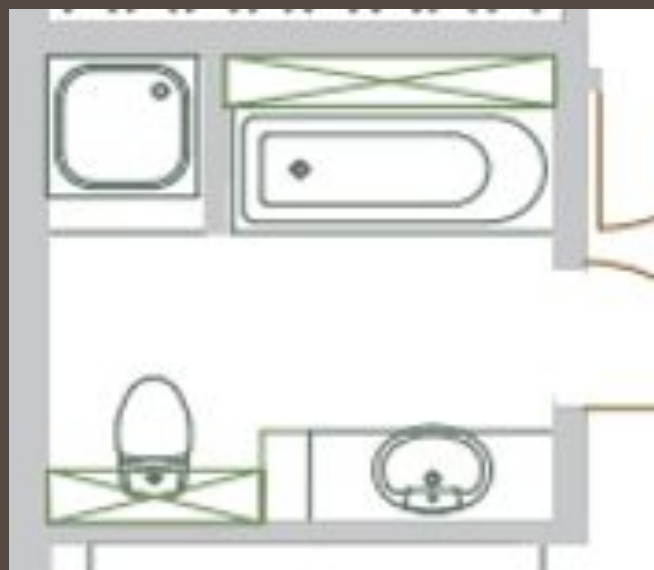

Санузел

Смесители и кнопка слива - латунь

Перегородка в душе латунь,  
Стекло не рифленое, обычное