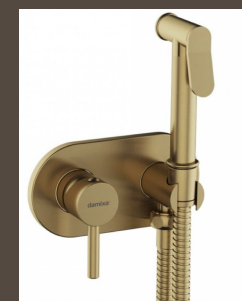

квартира 100 кв.м.

ATMOSPHERE

Санузел гостевой

ATMOSPHERE

Цветовая палитра – как на этом фото,
светлый мрамор, шкафы и инсталляция

шпон

Форма зеркала – сверху
полукруг как на фото

Санузел гостевой

Дверь скрытого монтажа в
потолок, под покраску –
цвет под плитку

Люстра как на фото –
куплена заказчиком

Смесители и кнопка
слива - латунь

ATMOSPHERE

Санузел

ATMOSPHERE

Тумба и зеркало
(цвет тумбы – кофе с молоком)
Инсталляция и шкаф над ней –
тоже кофе с молоком

Над ванной
акцентный мрамор +
полка с подсветкой

Дверь скрытого монтажа в потолок, под покраску –
цвет под плитку

Санузел

Смесители и кнопка слива - латунь

Перегородка в душе латунь,
Стекло не рифленое, обычное