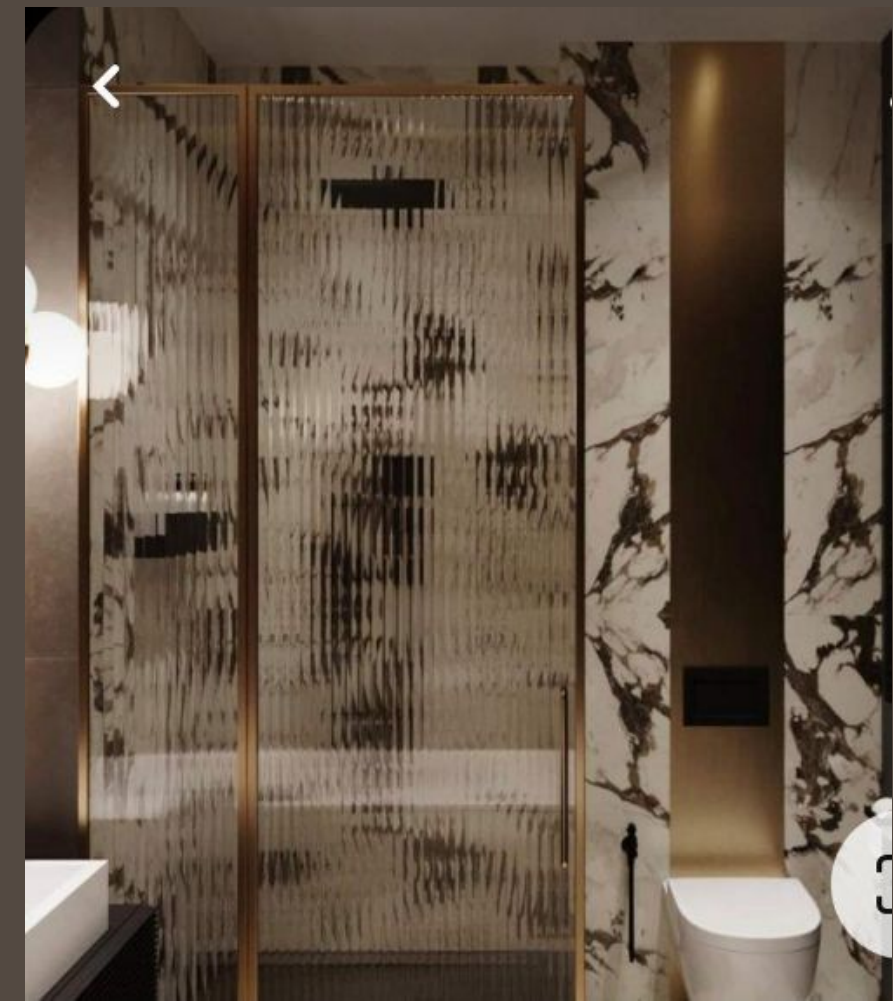

квартира 100 кв.м.

ATMOSPHERE

Санузел гостевой

ATMOSPHERE

Цветовая палитра – как на этом фото,
светлый мрамор, шкафы и инсталляция

шпон

Форма зеркала – сверху
полукруг как на фото

Санузел гостевой

Дверь скрытого монтажа в
потолок, под покраску –
цвет под плитку

Люстра как на фото –
куплена заказчиком

Смесители и кнопка
слива - латунь

ATMOSPHERE

Санузел

ATMOSPHERE

Тумба и зеркало
(цвет тумбы – кофе с молоком)
Инсталляция и шкаф над ней –
тоже кофе с молоком

Над ванной
акцентный мрамор +
полка с подсветкой

Дверь скрытого монтажа в потолок, под покраску –
цвет под плитку

Санузел

Смесители и кнопка слива - латунь

Перегородка в душе латунь,
Стекло не рифленое, обычное