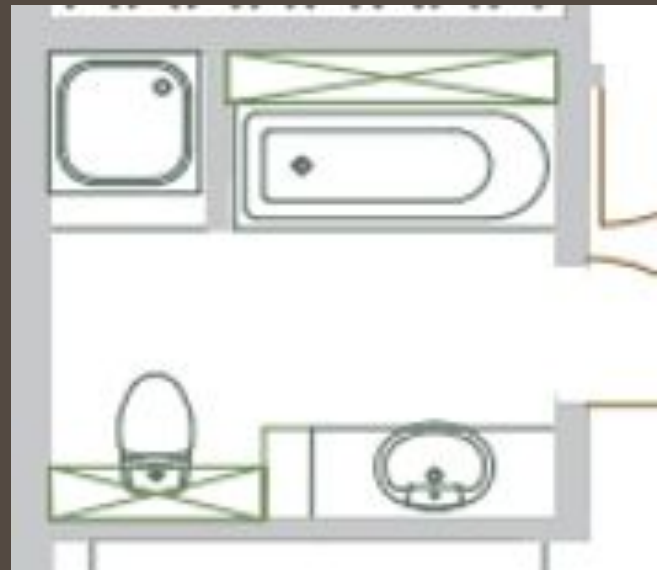

Дверь скрытого монтажа в
потолок, под покраску –
цвет под плитку

Люстра как на фото –
куплена заказчиком

Смесители и кнопка
слива - латунь

ATMOSPHERE

Санузел

ATMOSPHERE

Тумба и зеркало
(цвет тумбы – кофе с молоком)
Инсталляция и шкаф над ней –
тоже кофе с молоком

Над ванной
акцентный мрамор +
полка с подсветкой

Дверь скрытого монтажа в потолок, под покраску –
цвет под плитку

Санузел

Смесители и кнопка слива - латунь

Перегородка в душе латунь,
Стекло не рифленое, обычное