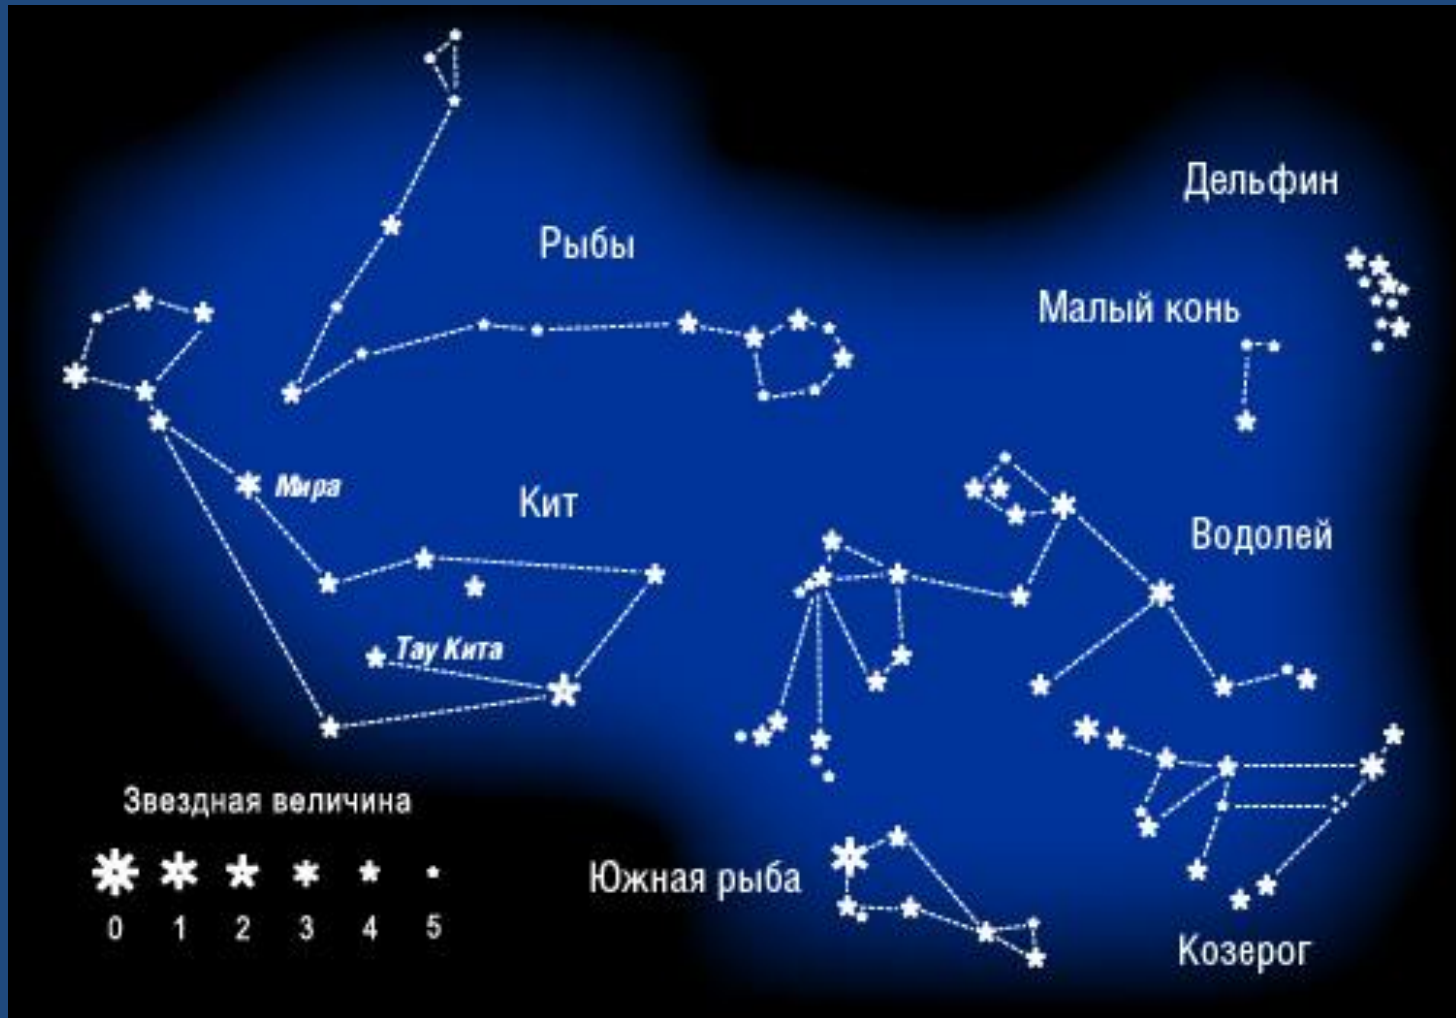

Созвездие Водолей

Водолей — большое зодиакальное созвездие, находящееся между Козерогом и Рыбами.

Созвездие Водолей находится в южном полушарии звездного неба, где его окружают разнообразные водные жители — созвездия Кита, Дельфина, Эридана и другие, благодаря чему занимаемую им область нередко

Самая яркая звезда созвездия Водолея –
Сададьсууд, что в переводе с
арабского означает **«счастливейшая из
счастливых»**

Миф про созвездие.

Древние греки связывали с Водолеем сразу несколько мифических персонажей. Одним из них был юноша **Ганимед** – сын троянского царя **Троса** и нимфы **Каллирои**. Увидев его, **Зевс** восхитился красотой, перевоплотился в Орла и похитил юношу, вознеся его на Олимп. Там Ганимед занимался виночерпием и прислуживал богам.

КОНЕЦ