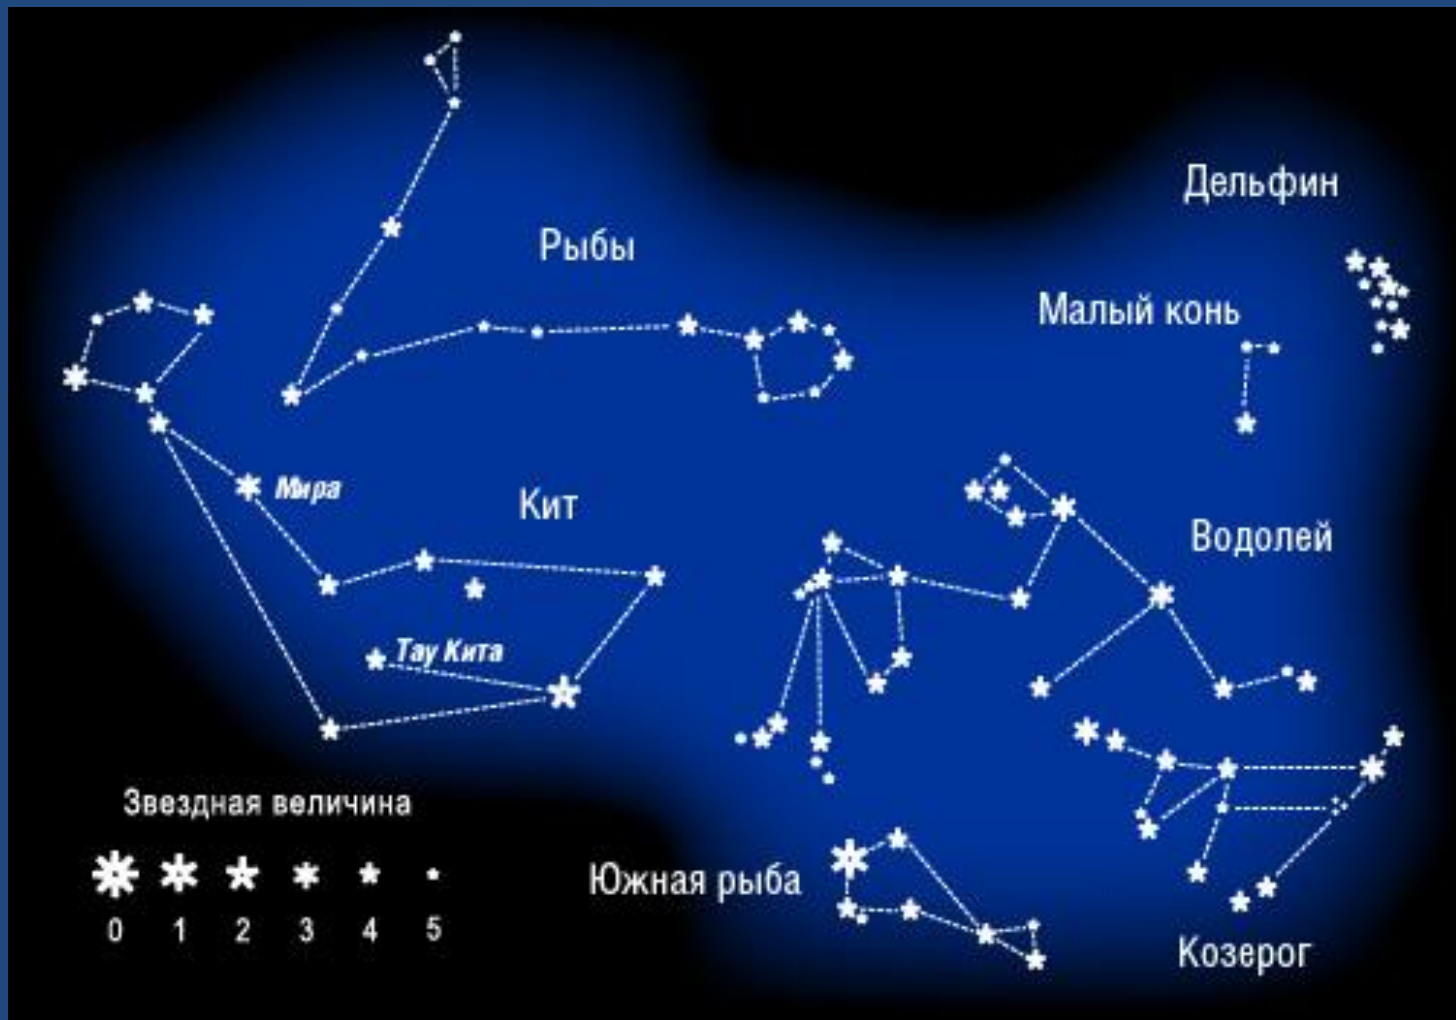

Созвездие Водолей

Водолей — большое зодиакальное созвездие, находящееся между Козерогом и Рыбами.

Созвездие Водолей находится в южном полушарии звездного неба, где его окружают разнообразные водные жители — созвездия Кита, Дельфина, Эридана и другие, благодаря чему занимаемую им область нередко

Самая яркая звезда созвездия Водолея –
Сададьсууд, что в переводе с
арабского означает **«счастливейшая из
счастливых»**

Миф про созвездие.

Древние греки связывали с Водолеем сразу несколько мифических персонажей. Одним из них был юноша **Ганимед** – сын троянского царя **Троса** и нимфы **Каллирои**. Увидев его, **Зевс** восхитился красотой, перевоплотился в Орла и похитил юношу, вознеся его на Олимп. Там Ганимед занимался виночерпием и прислуживал богам.

КОНЕЦ