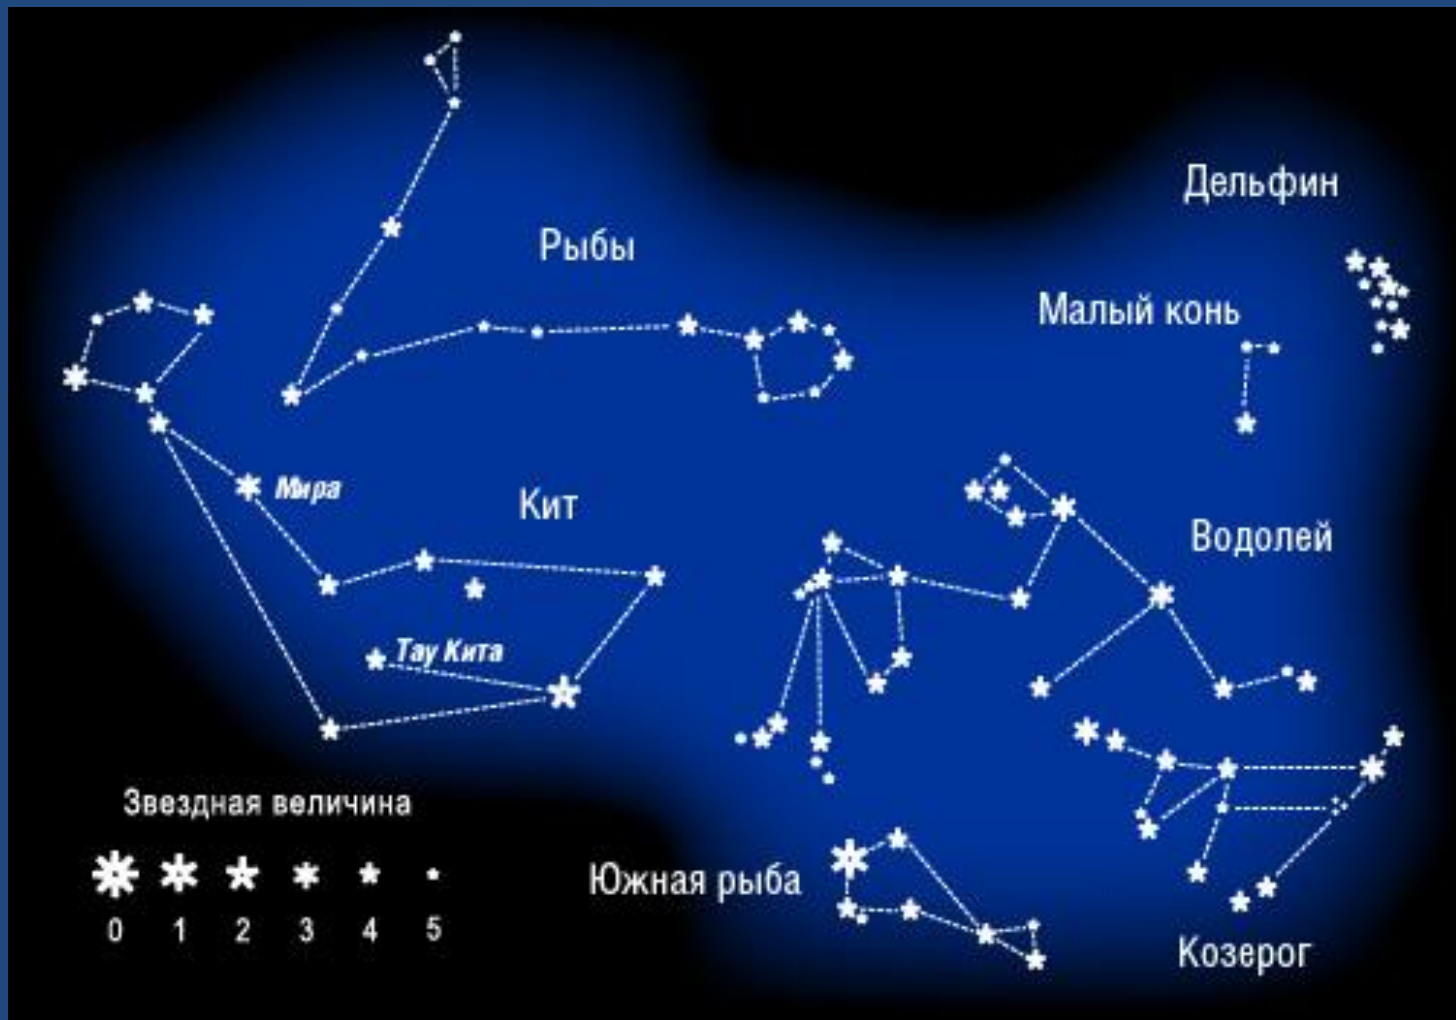

Созвездие Водолей

Водолей — большое зодиакальное созвездие, находящееся между Козерогом и Рыбами.

Созвездие Водолей находится в южном полушарии звездного неба, где его окружают разнообразные водные жители — созвездия Кита, Дельфина, Эридана и другие, благодаря чему занимаемую им область нередко

Самая яркая звезда созвездия Водолея –
Сададьсууд, что в переводе с
арабского означает «**счастливейшая из
счастливых**»

Миф про созвездие.

Древние греки связывали с Водолеем сразу несколько мифических персонажей. Одним из них был юноша **Ганимед** – сын троянского царя **Троса** и нимфы **Каллирои**. Увидев его, **Зевс** восхитился красотой, перевоплотился в Орла и похитил юношу, вознеся его на Олимп. Там Ганимед занимался виночерпием и прислуживал богам.

КОНЕЦ