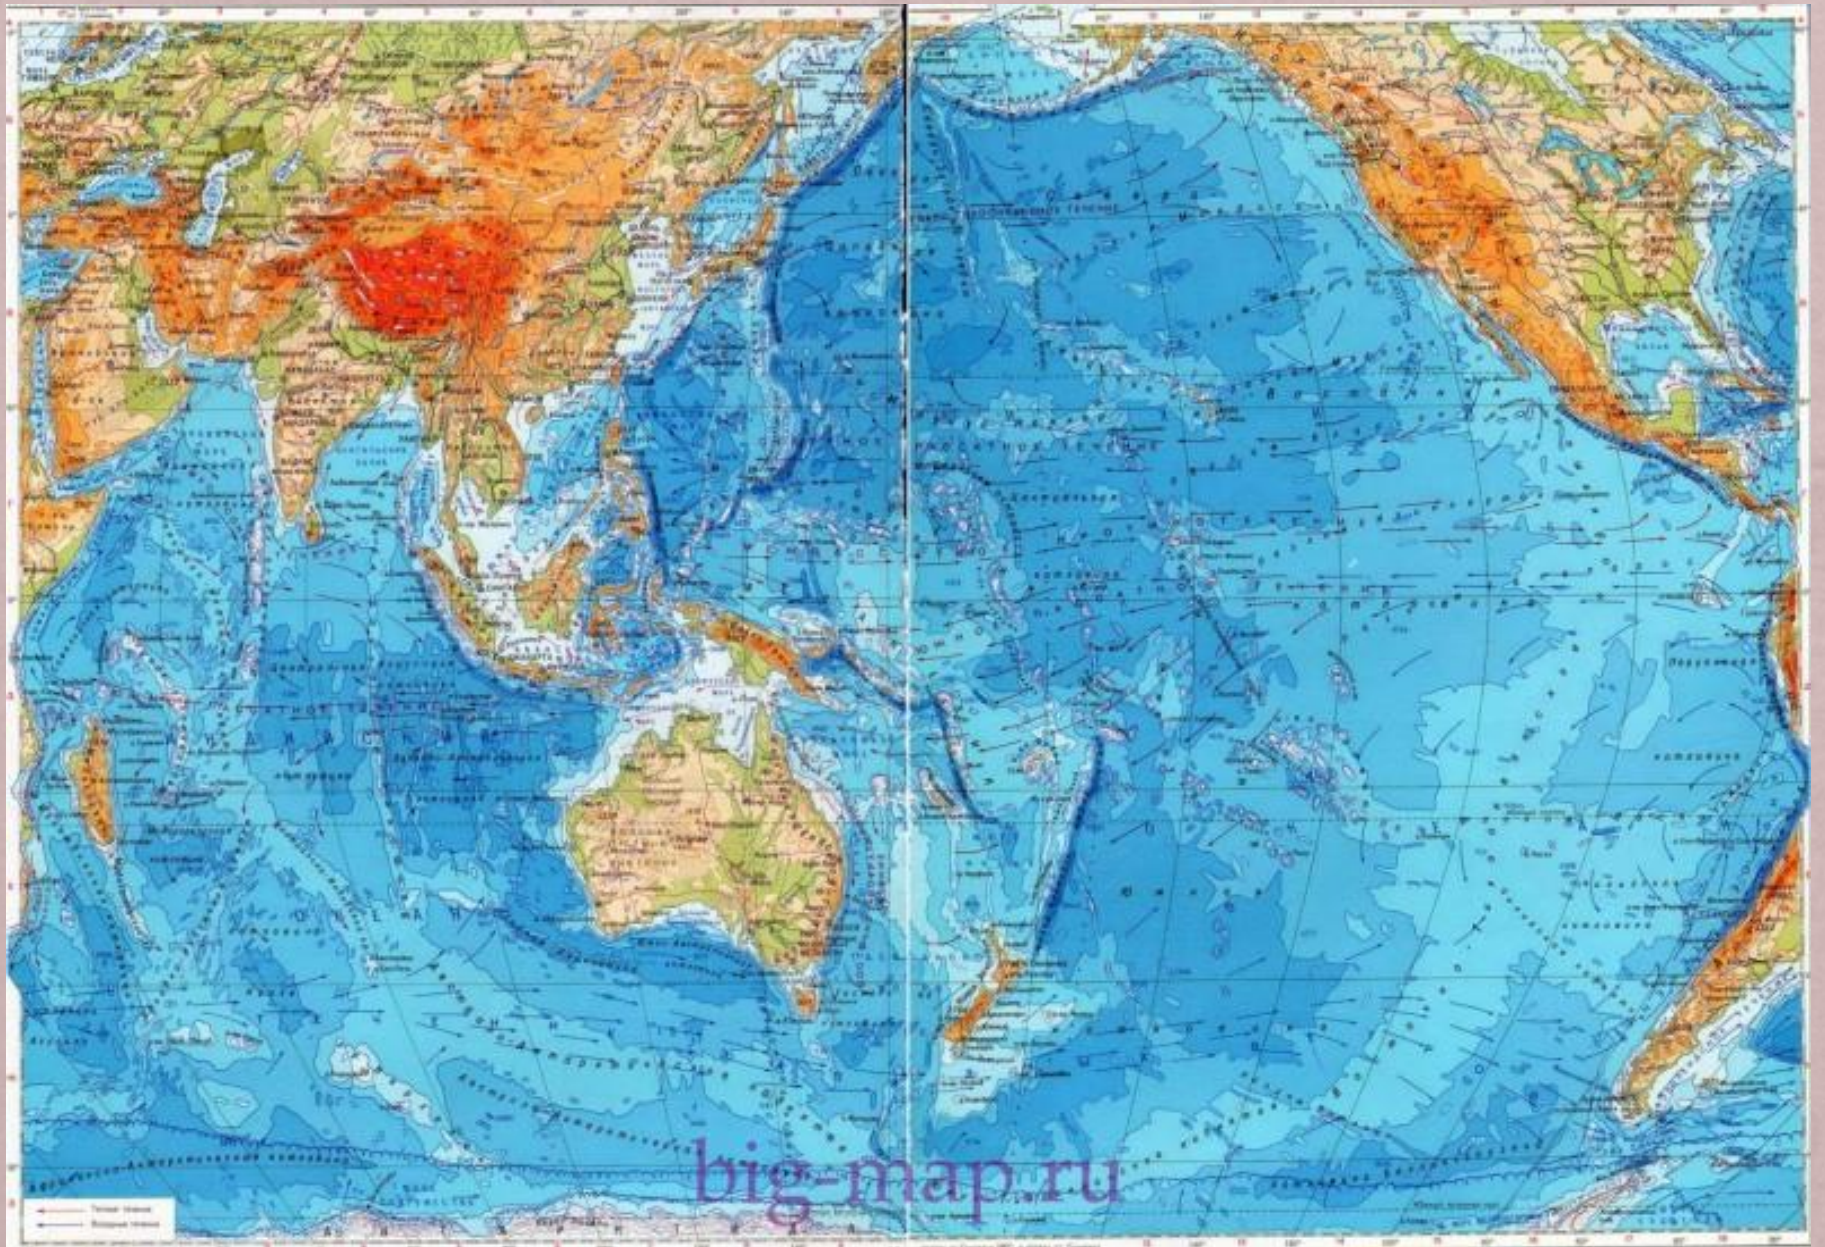

*ИЗУЧЕНИЕ
НАШЕЙ
ПЛАНЕТЫ*

ЧТО ИЗОБРАЖЕНО НА
КАРТИНКЕ?

ГЛОБУС

**КАКОГО ЦВЕТА БОЛЬШЕ
ВСЕГО НА ФОТОГРАФИИ?**

big-map.ru

САМОЕ ГЛУБОКОЕ МЕСТО
НА ЗЕМЛЕ - МАРИАНСКАЯ
ВПАДИНА

**ЕЕ ГЛУБИНА - 2550
КИЛЛОМЕТРОВ**