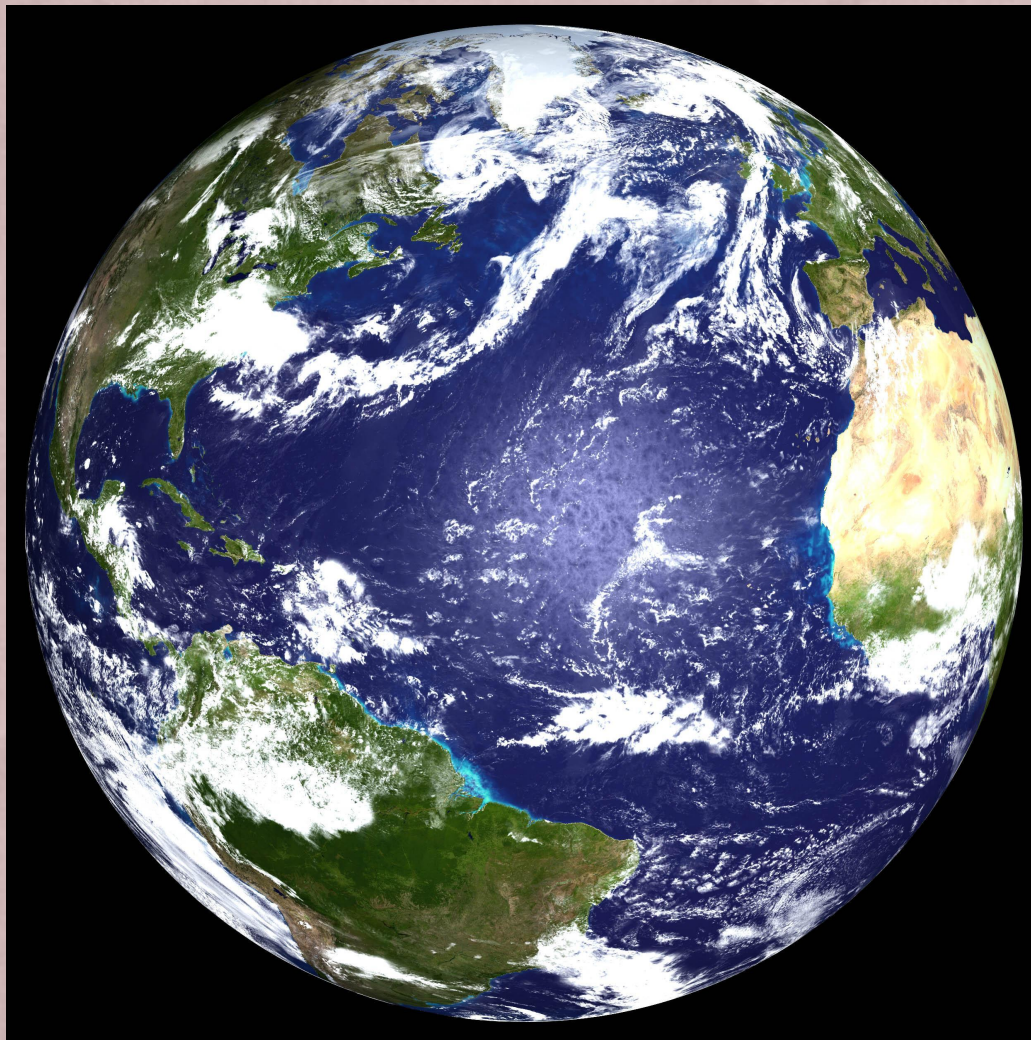

*ИЗУЧЕНИЕ
НАШЕЙ
ПЛАНЕТЫ*

ЧТО ИЗОБРАЖЕНО НА
КАРТИНКЕ?

ГЛОБУС

**КАКОГО ЦВЕТА БОЛЬШЕ
ВСЕГО НА ФОТОГРАФИИ?**

big-map.ru

САМОЕ ГЛУБОКОЕ МЕСТО
НА ЗЕМЛЕ - МАРИАНСКАЯ
ВПАДИНА

**ЕЕ ГЛУБИНА - 2550
КИЛЛОМЕТРОВ**