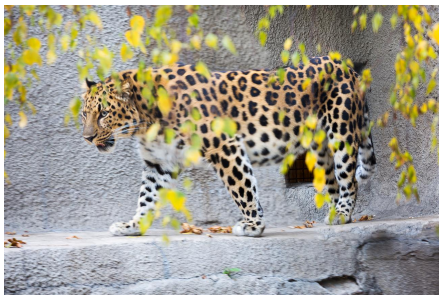

Леопард

10192

# Леопард — кто такой?

Крупная кошка, однако, по величине значительно меньше тигра и льва. Тело вытянутое, мускулистое несколько сжатое с боков, лёгкое и стройное, очень гибкое, с длинным хвостом (его длина составляет больше половины всей длины тела). Лапы относительно короткие, но сильные. Передние лапы мощные и широкие. Голова относительно небольшая, округлая. Лоб выпуклый, лицевые части головы умеренно вытянуты. Уши небольшие, закруглённые, поставлены широко.

**Размеры и масса** леопардов зависят от географической области обитания и сильно варьируют. Особи, населяющие леса, обычно меньше и легче, а обитающие на открытых участках – наоборот, крупнее своих лесных собратьев. Но в среднем самцы на треть крупнее самок.

# Коротко о леопардах:

Это одиночный, преимущественно ночной зверь. Леопарды легко приспосабливаются и живут в лесах, горах и даже пустынях. Несмотря на относительно небольшие размеры, леопард способен охотиться и на крупную добычу массой до 900 кг.