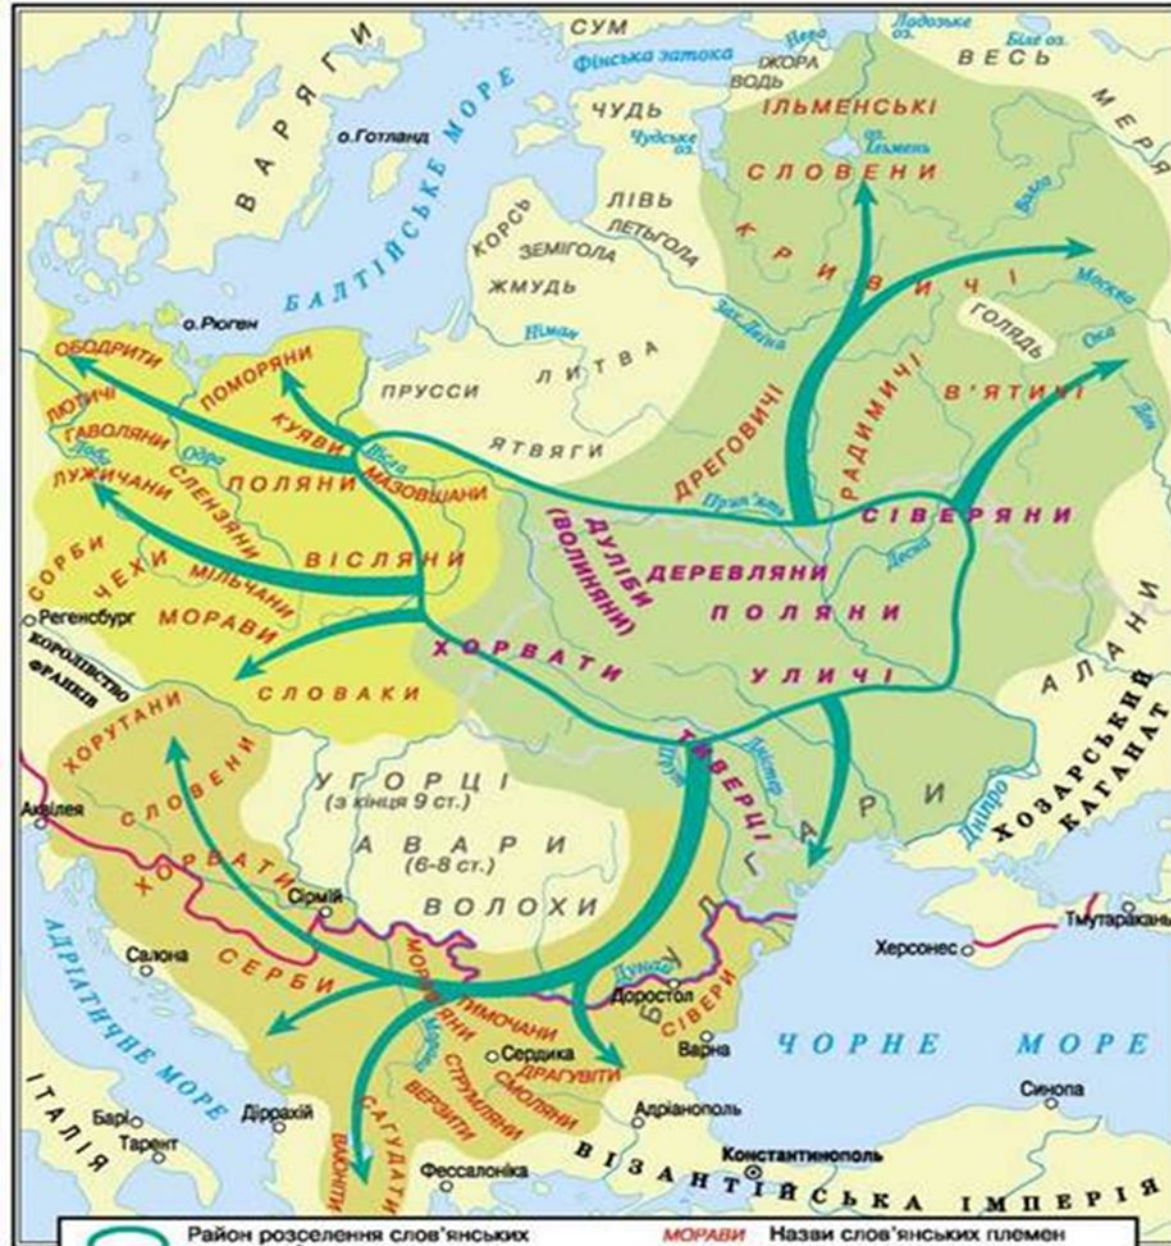

# Сусіди слов'ян

нормани  
вікінги  
варяги

Скандинавія

Волзька  
Болгарія

Хозарський каганат

греки  
ромеї

Схема «Сусіди східних слов'ян»

	Район розселення слов'янських племен у 4 ст.	<b>МОРАВИ</b>	Назви слов'янських племен
	Шляхи розселення слов'ян у 6-8 ст.	<b>ПОЛЯНИ</b>	Слов'янські племена – предки українців
	Території, на яких наприкінці 8 ст. проживали:	<b>ЯТВЯГИ</b>	Інші племена
	східні слов'яни		Північний кордон Візантійської імперії напередодні Великого розселення слов'ян
	західні слов'яни		Кордони сучасної України
	південні слов'яни		

# Шлях

## «із варягів у греки»

Торгівельні шляхи:

«із варяг у греки» (військово-торгівельний. Грецький)