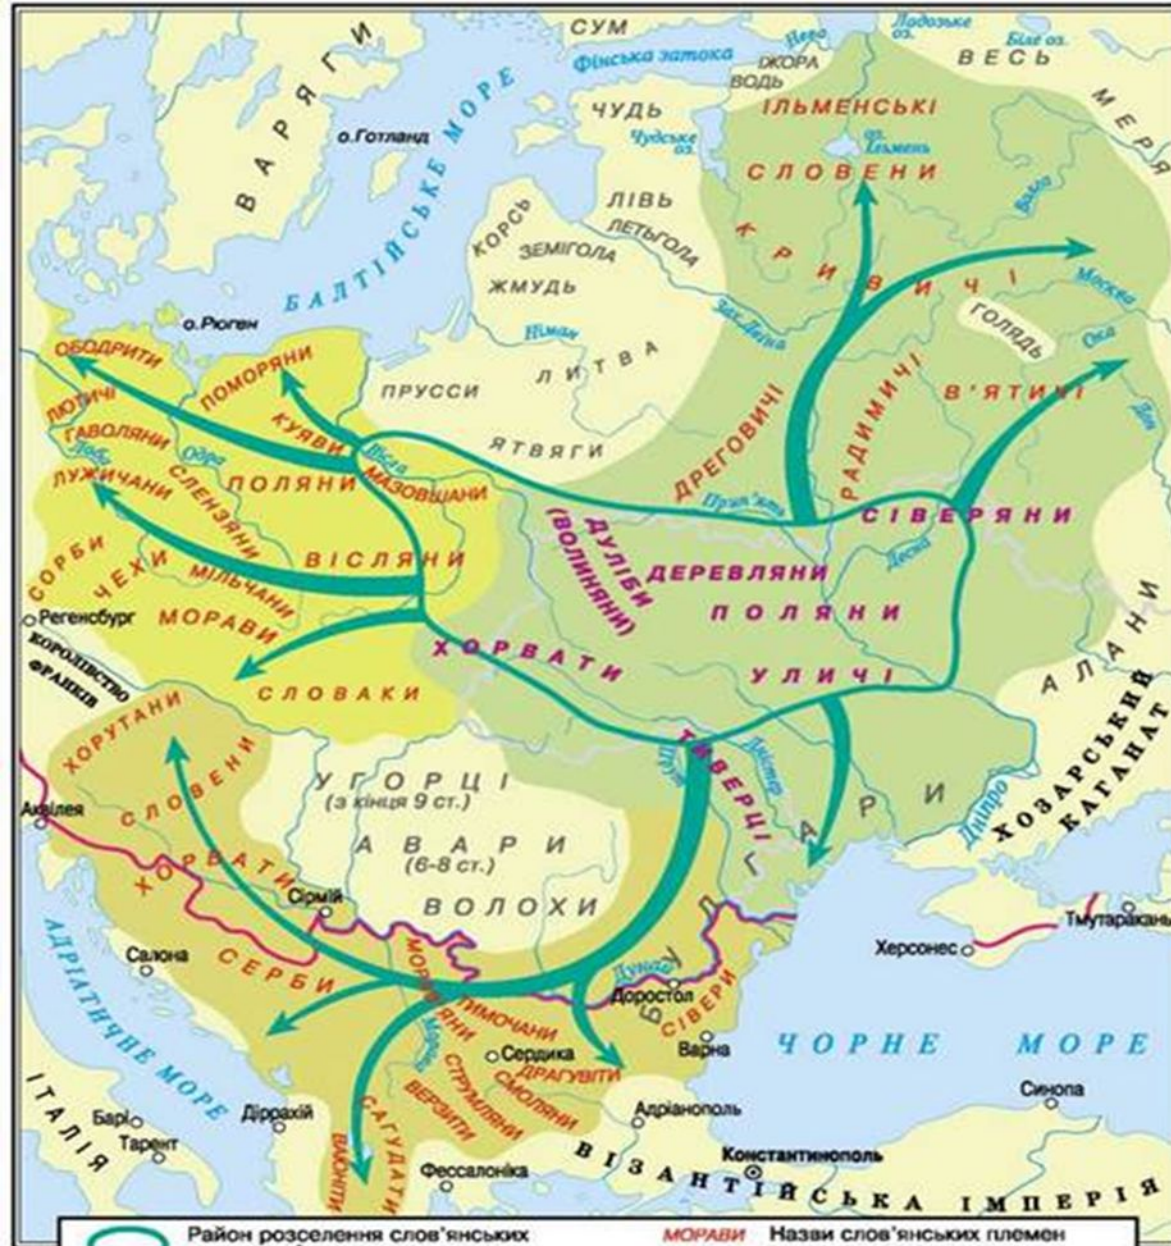

Схема «Сусіди східних слов'ян»

	Район розселення слов'янських племен у 4 ст.	МОРАВИ	Назви слов'янських племен
	Шляхи розселення слов'ян у 6-8 ст.	ПОЛЯНИ	Слов'янські племена – предки українців
	Території, на яких наприкінці 8 ст. проживали:	ЯТВЯГИ	Інші племена
	східні слов'яни		Північний кордон Візантійської імперії напередодні Великого розселення слов'ян
	західні слов'яни		Кордони сучасної України
	південні слов'яни		

Шлях

«із варягів у греки»

Торгівельні шляхи:

«із варяг у греки» (військово-торгівельний. Грецький)