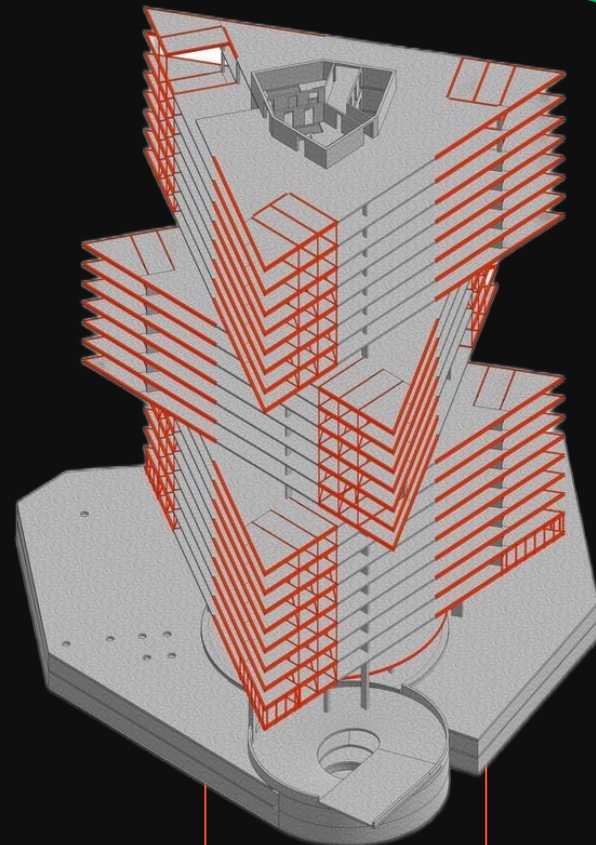

Презентация

Тадж-Махал, Индия

ПРЯМЫЕ
И ПЛОСКОСТИ
В АРХИТЕКТУРЕ
И
СТРОИТЕЛЬСТВЕ

Захарова Дмитрия
Мартьянова Никиты
131 группы

Минск

Чертеж библиотеки

НАЦИОНАЛЬНАЯ БИБЛИОТЕКА БЕЛАРУСИ

Здание библиотеки – одно из самых уникальных архитектурных городских объектов, имеет форму алмаза

Nhow Amsterdam RAI

Отель в Амстердаме

Состоит из трех
треугольных блоков

Nhow Amsterdam RAI

Чертеж отеля

Конец

Работу выполнили:

Захаров Дмитрий