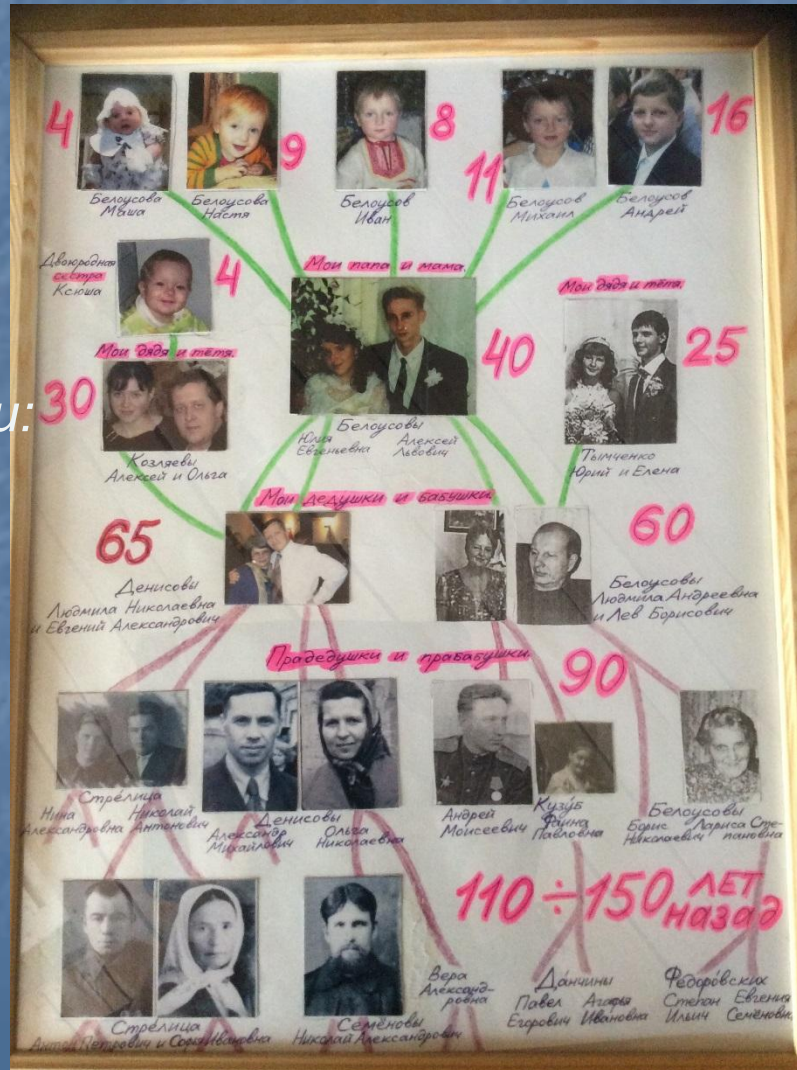

Наша родословная

дети: Мария, Анастасия, Иван, Михаил, Андрей

мама
Юлия Евгеньевна

Предки по
материнской линии:

Иваново, рабочие,
служащие

Костромская губ.,
крестьяне,
рабочие

папа
Алексей Львович

Предки по отцовской
линии:

Екатеринбург,
уральские казаки,
крестьяне, рабочие,
служащие;
Самара, казаки,
крестьяне,
служащие