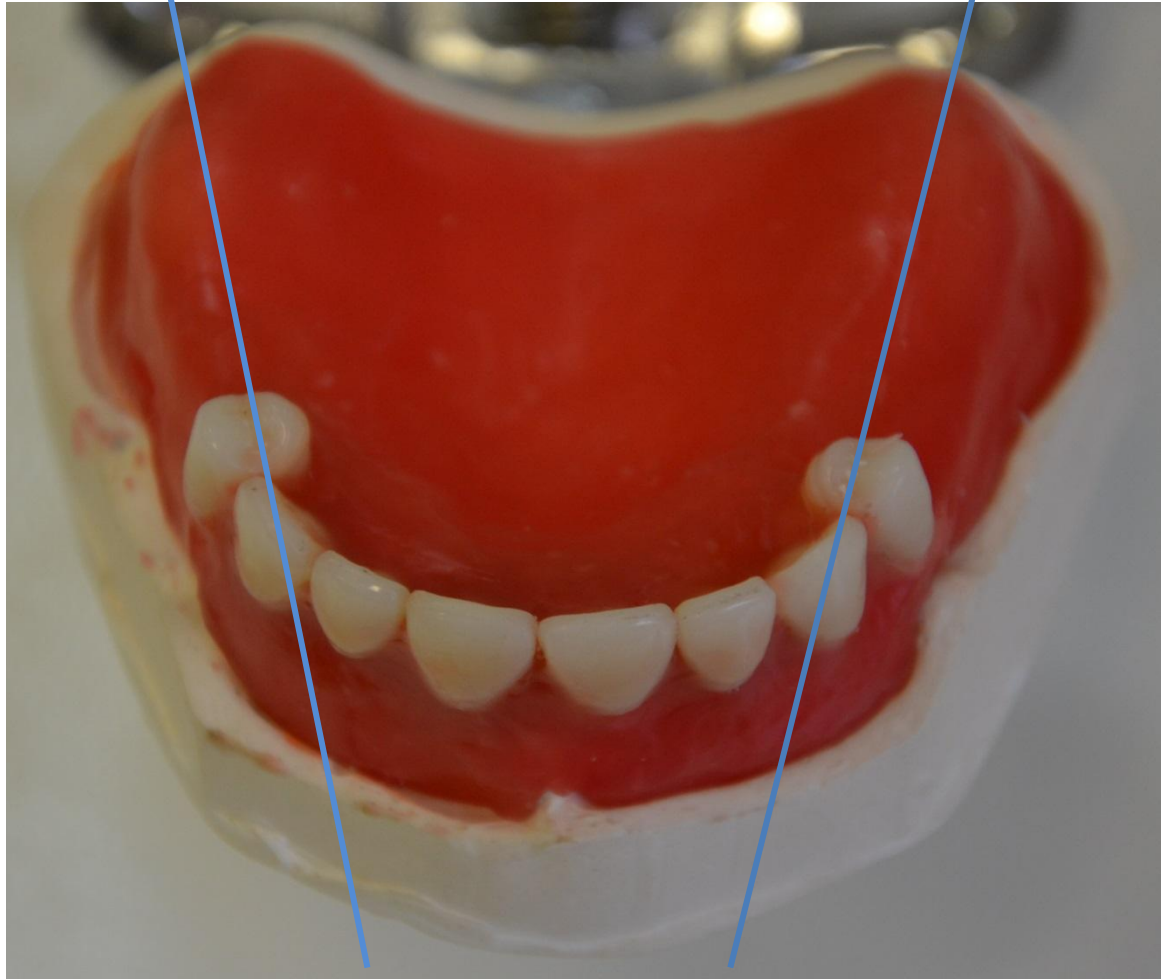

МОСКОВСКИЙ ГОСУДАРСТВЕННЫЙ МЕДИКО-
СТОМАТОЛОГИЧЕСКИЙ УНИВЕРСИТЕТ
им. А.И. ЕВДОКИМОВА

Кафедра технологий протезирования в стоматологии с/ф

Постановка искусственных зубов

Заведующий
кафедрой д.м.н.,
профессор
Н.Н. Мальгинов

Постановка жевательной группы зубов верхней челюсти

...

...

...

СПАСИБО ЗА ВНИМАНИЕ!