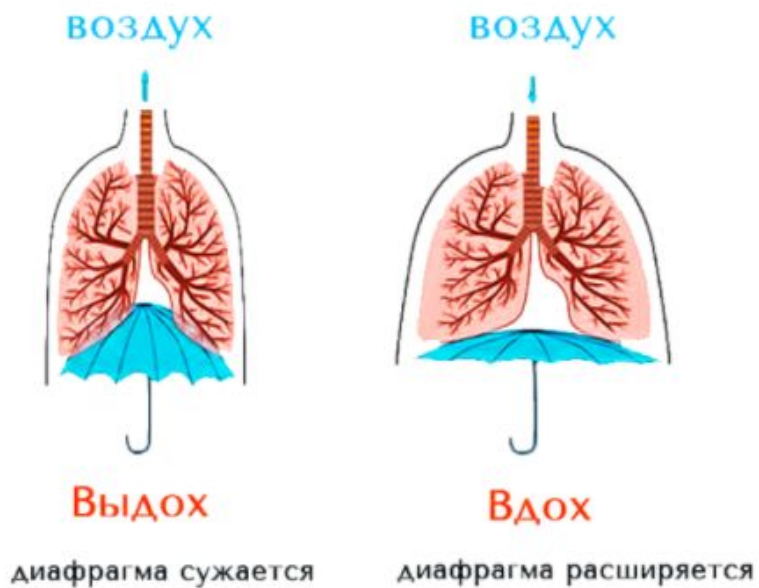

Pe (D)

Программа марафона

День 1 Дыхание при игре на губной гармонике
Постановка и звукоизвлечение

День 2 Простые ритмические упражнения

День 3 Методы попадания в отдельные отверстия
Гаммы и мелодии

Еще раз про дыхание

1ый способ деления дыхания с помощью горла

1ый способ деления дыхания с помощью горла

А. А. А. А.

2ой способ деления дыхания с помощью артикуляции

Особенности артикуляции буквы Т:

Кончик языка прижат к верхним зубам,
спинка языка опущена.