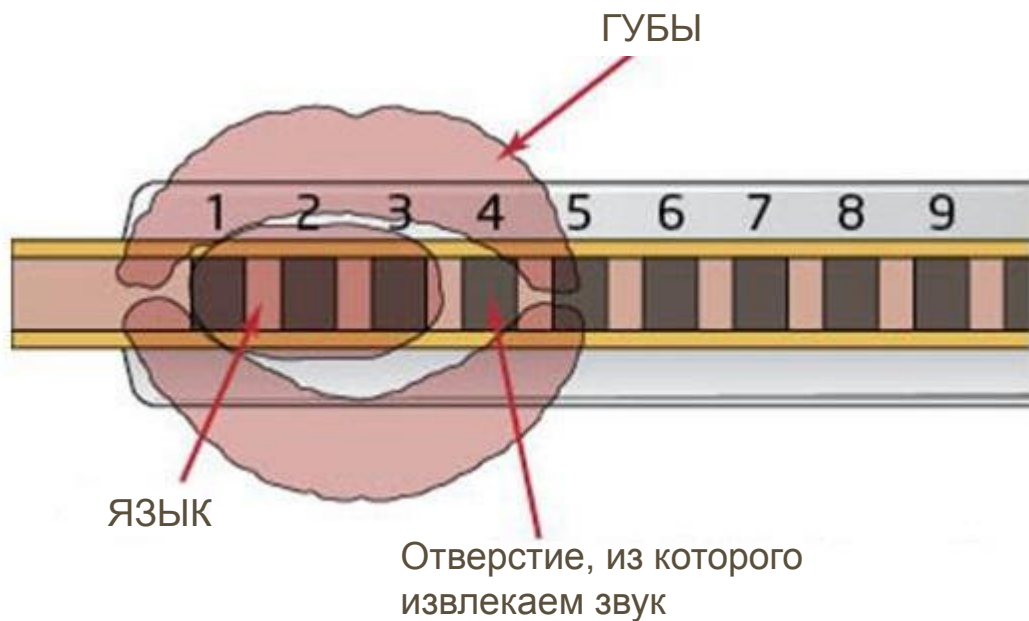

Блокировка языком (БЯ)

Плюсы:

- Легко переходить на аккорд
- Аутентичное звучание
- Возможность вести партии аккомпанемента и мелодии одновременно

Минусы:

- Невозможно использовать артикуляционные слоги при игре на одном отверстии
- Сложнее играть быстрые пассажи