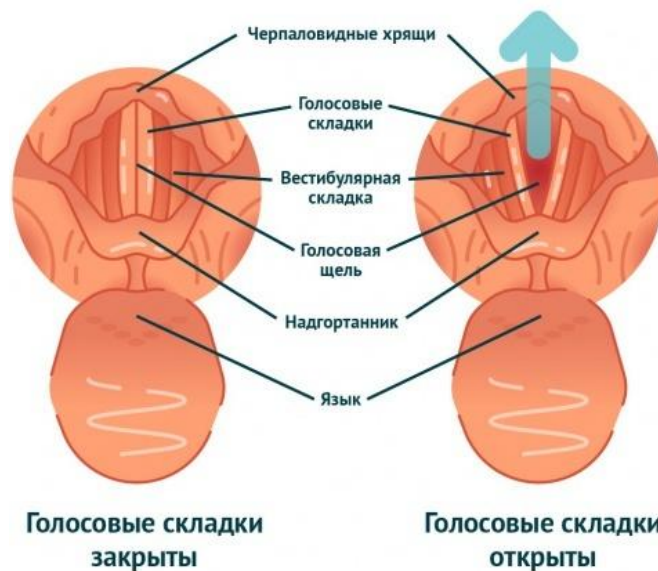

Pe (D)

Программа марафона

День 1 Дыхание при игре на губной гармонике
Постановка и звукоизвлечение

День 2 Простые ритмические упражнения

День 3 Методы попадания в отдельные отверстия
Гаммы и мелодии

Еще раз про дыхание

1ый способ деления дыхания с помощью горла

1ый способ деления дыхания с помощью горла

А. А. А. А.

2ой способ деления дыхания с помощью артикуляции

Особенности артикуляции буквы Т:

Кончик языка прижат к верхним зубам,
спинка языка опущена.