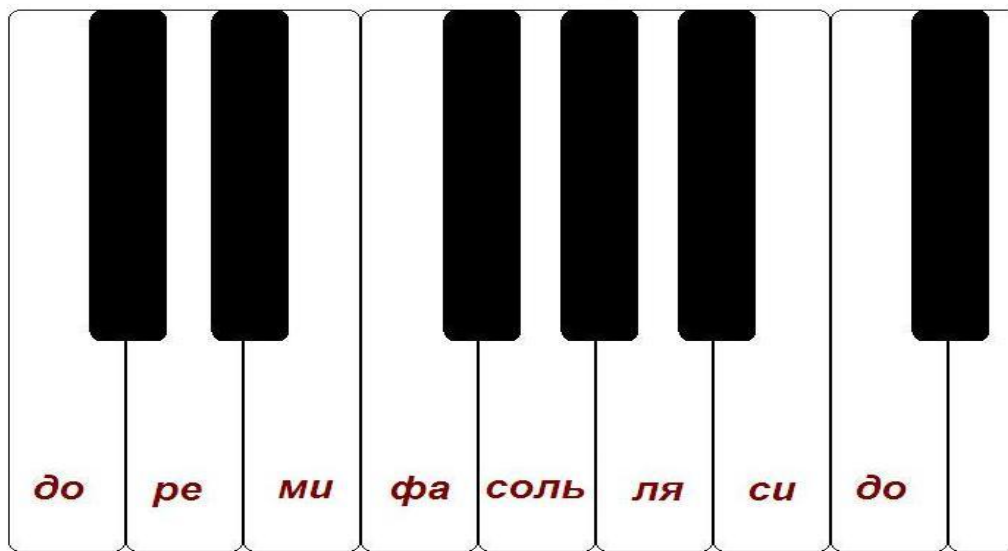

Гамма ДО-МАЖОР

4 (4) 5 (5) 6 (6) (7) 7

- для гармошки До-мажор (C)