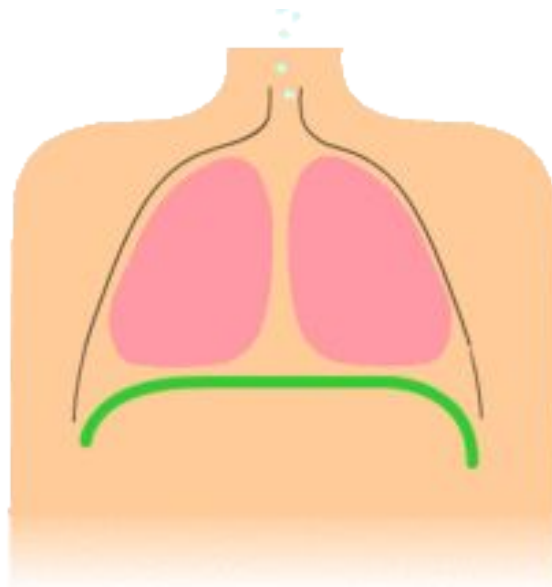

Устройство губной гармоники

Ноты на губной гармонике

гармоника С (до)

	до	ми	соль	до	ми	соль	до	ми	соль	до
ВЫДОХ	C	E	G	C	E	G	C	E	G	C
	1	2	3	4	5	6	7	8	9	10
ВДОХ	D	G	B	D	F	A	B	D	F	A
	ре	соль	си	ре	фа	ля	си	ре	фа	ля

Дыхание

Наша первая задача:
добиться спокойного
ровного вдоха и выдоха

Базовое положение в руке

1. Держим левой рукой цифрами вверх за самый край между указательным и большим пальцами (гармошка должна быть глубоко во рту)
2. Не перекрываем поток воздуха пальцами, а делаем что-то вроде полурупора

Базовое положение во рту

1. Гармошка находится глубоко во рту
2. Рот широко открыт, челюсть опущена
3. Язык расслаблен и спокойно лежит за зубами
4. Мягкое нёбо приподнято
5. Голова смотрит прямо или слегка приподнята