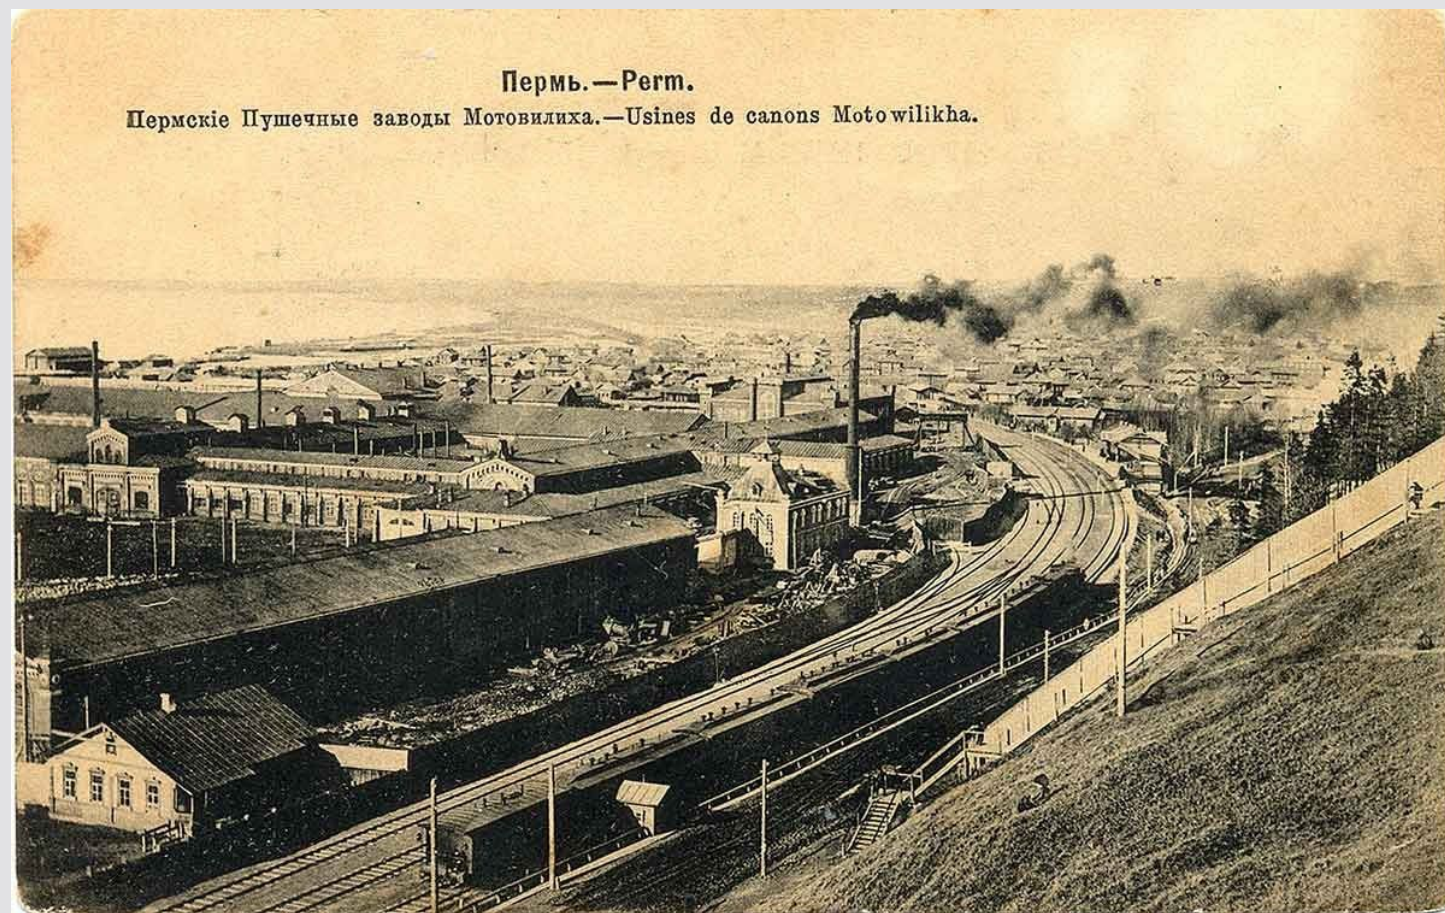

пермский
политех

PERM

2018 © Дмитрий Новиков

пермский
политех

Vasily Nikitich Tatishchev

1686-1750

Egoshikhinsky Copper Smelter

pastvu.com/533516