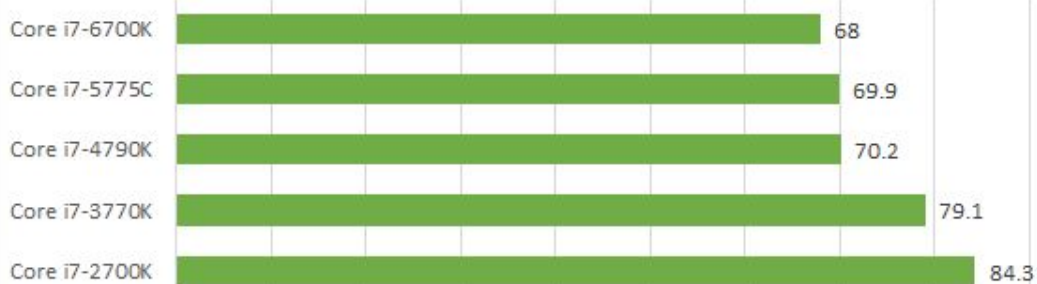

WinRAR 5.30, секунды