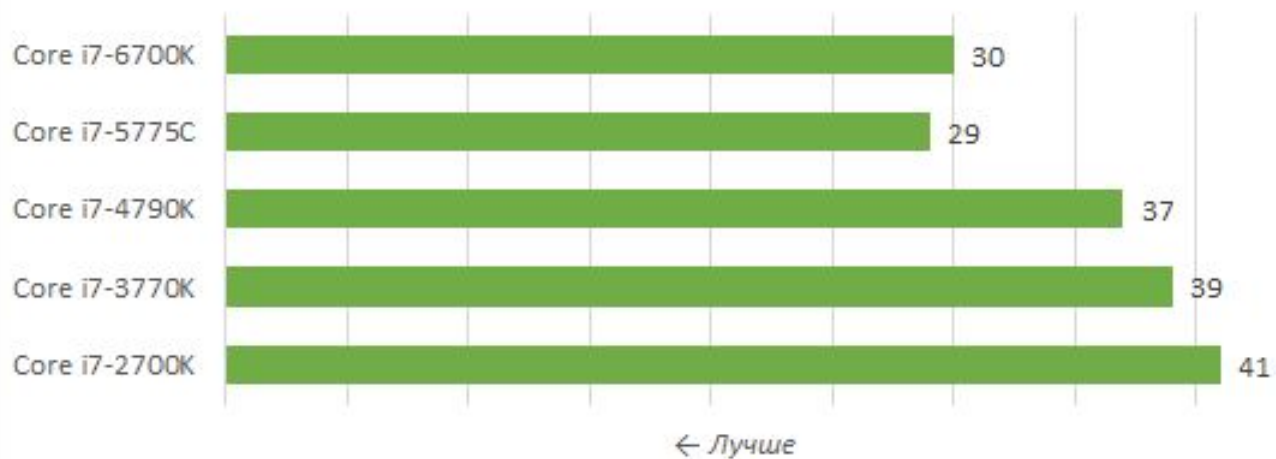

Энергопотребление системы (Idle), Вт