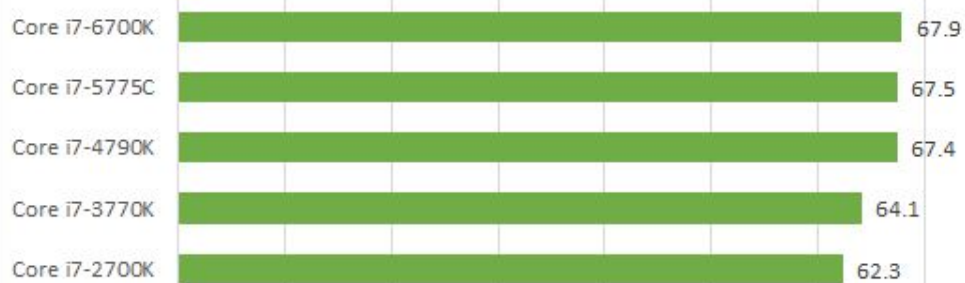

Intel Management Engine Interface Driver 11.0.0.1157;

NVIDIA GeForce 358.50 Driver.

SYSmark 2014

Лучше →

Company of Heroes 2, 1920x1080 4xAA UHQ

Лучше →

GTA V, 1920x1080 4xAA UHQ

Лучше →

Metro: Last Light Redux, 1920x1080 SSAA UHQ

Лучше →

F1 2015, 1920x1080 SMAA+TAA UHQ

Лучше →

Thief, 1920x1080 SSAA UHQ

Лучше →

Total War: Attila, 1920x1080 4xAA UHQ

Лучше →