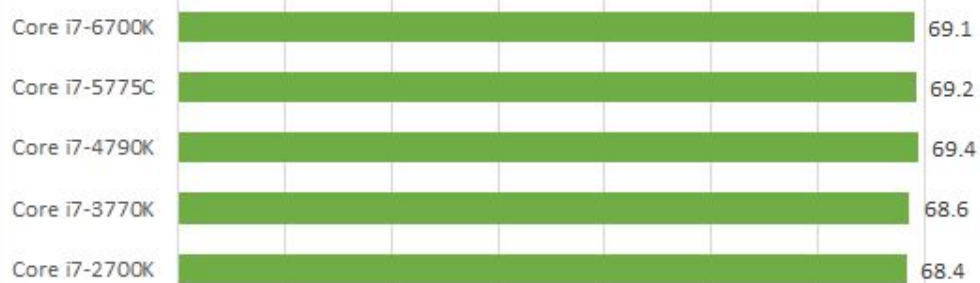

Intel Management Engine Interface Driver 11.0.0.1157;

NVIDIA GeForce 358.50 Driver.

SYSmark 2014

Лучше →

Company of Heroes 2, 1920x1080 4xAA UHQ

Лучше →

GTA V, 1920x1080 4xAA UHQ

Лучше →

Metro: Last Light Redux, 1920x1080 SSAA UHQ

Лучше →

F1 2015, 1920x1080 SMAA+TAA UHQ

Лучше →

Thief, 1920x1080 SSAA UHQ

Лучше →

Total War: Attila, 1920x1080 4xAA UHQ

Лучше →