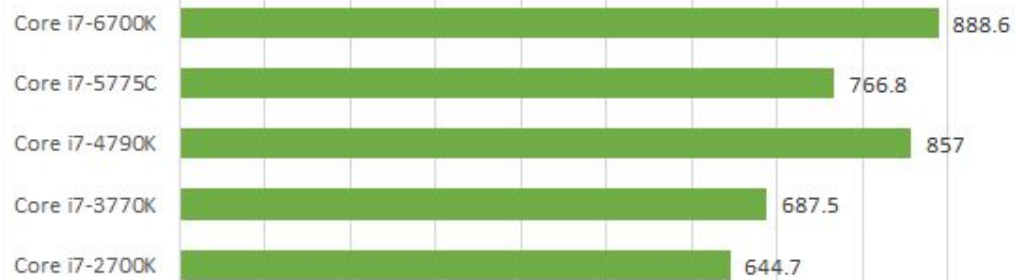

Metro: Last Light Redux, 1920x1080 SSAA UHQ

Лучше →

F1 2015, 1920x1080 SMAA+TAA UHQ

Лучше →

Thief, 1920x1080 SSAA UHQ

Лучше →

Total War: Attila, 1920x1080 4xAA UHQ

Лучше →

3ds max 2016, секунды

← Лучше

Photoshop CC 2015, секунды

← Лучше

Cinebench R15

Лучше →

Premiere Pro CC 2015, секунды

← Лучше