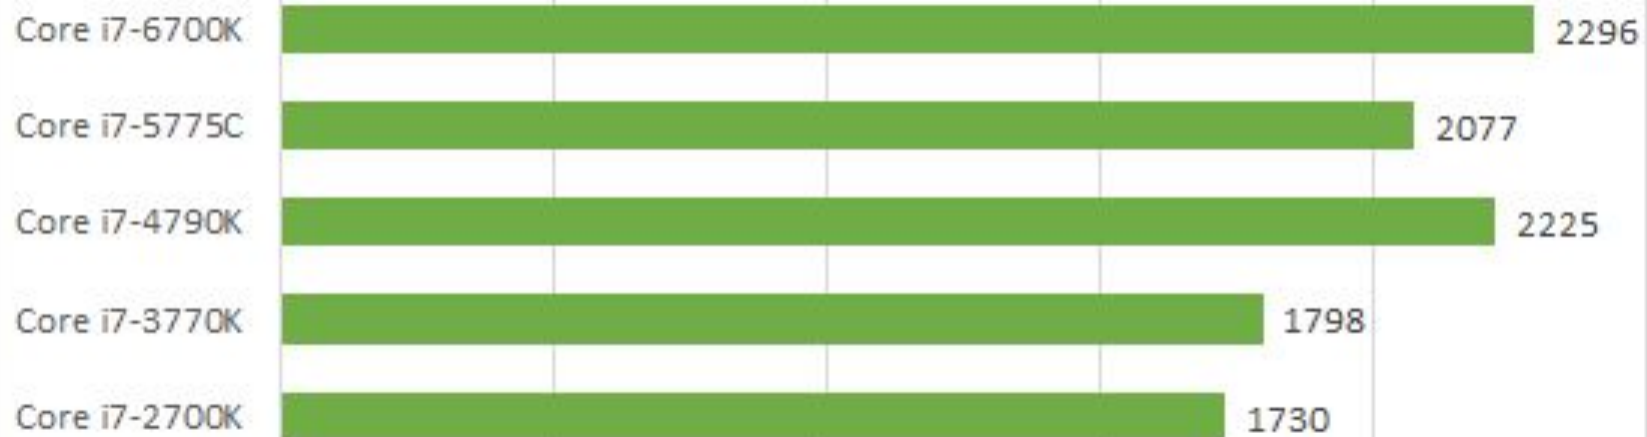

Intel Management Engine Interface Driver 11.0.0.1157;

NVIDIA GeForce 358.50 Driver.

SYSmark 2014

Лучше →

Company of Heroes 2, 1920x1080 4xAA UHQ

Лучше →

GTA V, 1920x1080 4xAA UHQ

Лучше →