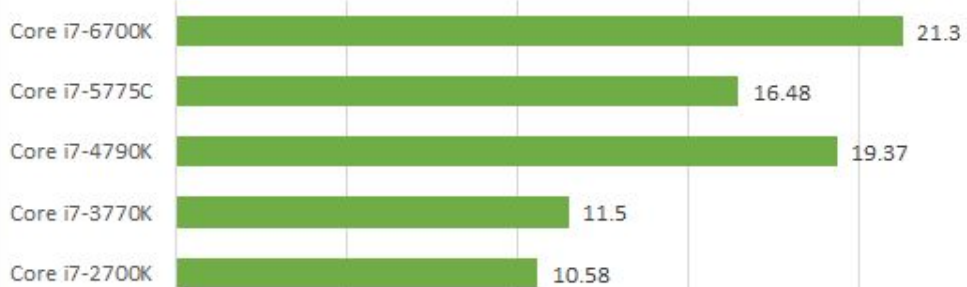

x265 (1.8), fps