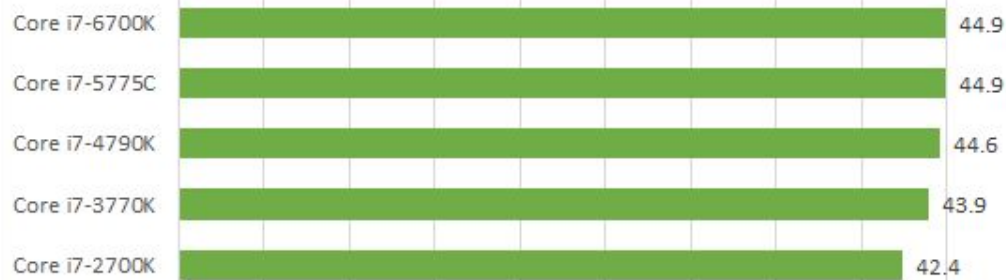

Metro: Last Light Redux, 1920x1080 SSAA UHQ

Лучше →

F1 2015, 1920x1080 SMAA+TAA UHQ

Лучше →

Thief, 1920x1080 SSAA UHQ

Лучше →

Total War: Attila, 1920x1080 4xAA UHQ

Лучше →

3ds max 2016, секунды

← Лучше

Photoshop CC 2015, секунды

← Лучше

Cinebench R15

Лучше →

Premiere Pro CC 2015, секунды

← Лучше