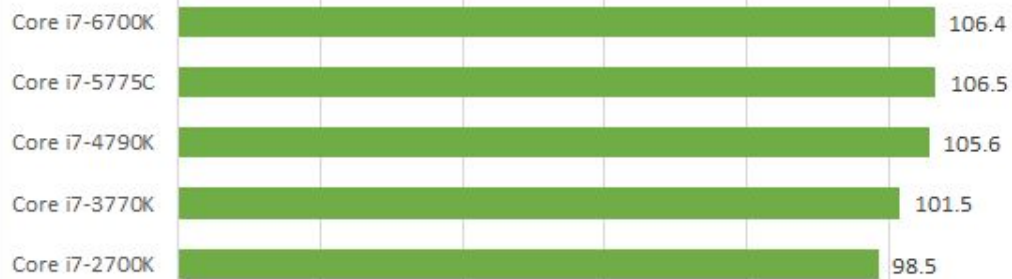

Intel Management Engine Interface Driver 11.0.0.1157;

NVIDIA GeForce 358.50 Driver.

SYSmark 2014

Лучше →

Company of Heroes 2, 1920x1080 4xAA UHQ

Лучше →

GTA V, 1920x1080 4xAA UHQ

Лучше →

Metro: Last Light Redux, 1920x1080 SSAA UHQ

Лучше →

F1 2015, 1920x1080 SMAA+TAA UHQ

Лучше →

Thief, 1920x1080 SSAA UHQ

Лучше →

Total War: Attila, 1920x1080 4xAA UHQ

Лучше →

3ds max 2016, секунды

← Лучше

Photoshop CC 2015, секунды

← Лучше

Cinebench R15

Лучше →

Premiere Pro CC 2015, секунды

← Лучше