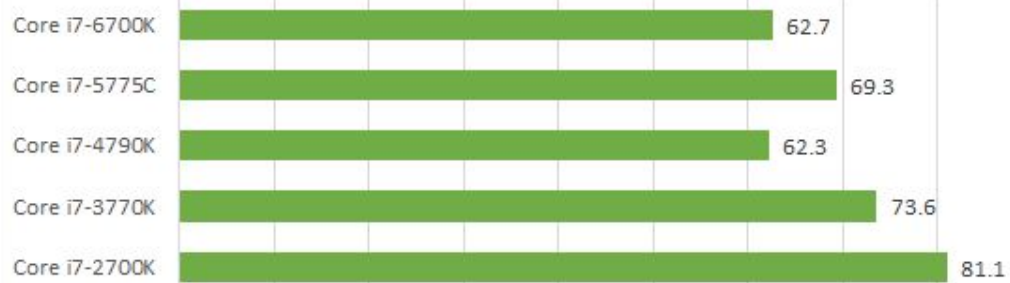

Intel Management Engine Interface Driver 11.0.0.1157;

NVIDIA GeForce 358.50 Driver.

SYSmark 2014

Лучше →

Company of Heroes 2, 1920x1080 4xAA UHQ

Лучше →

GTA V, 1920x1080 4xAA UHQ

Лучше →

Metro: Last Light Redux, 1920x1080 SSAA UHQ

Лучше →

F1 2015, 1920x1080 SMAA+TAA UHQ

Лучше →

Thief, 1920x1080 SSAA UHQ

Лучше →

Total War: Attila, 1920x1080 4xAA UHQ

Лучше →

3ds max 2016, секунды

← Лучше

Photoshop CC 2015, секунды

← Лучше

Cinebench R15

Лучше →

Premiere Pro CC 2015, секунды

← Лучше