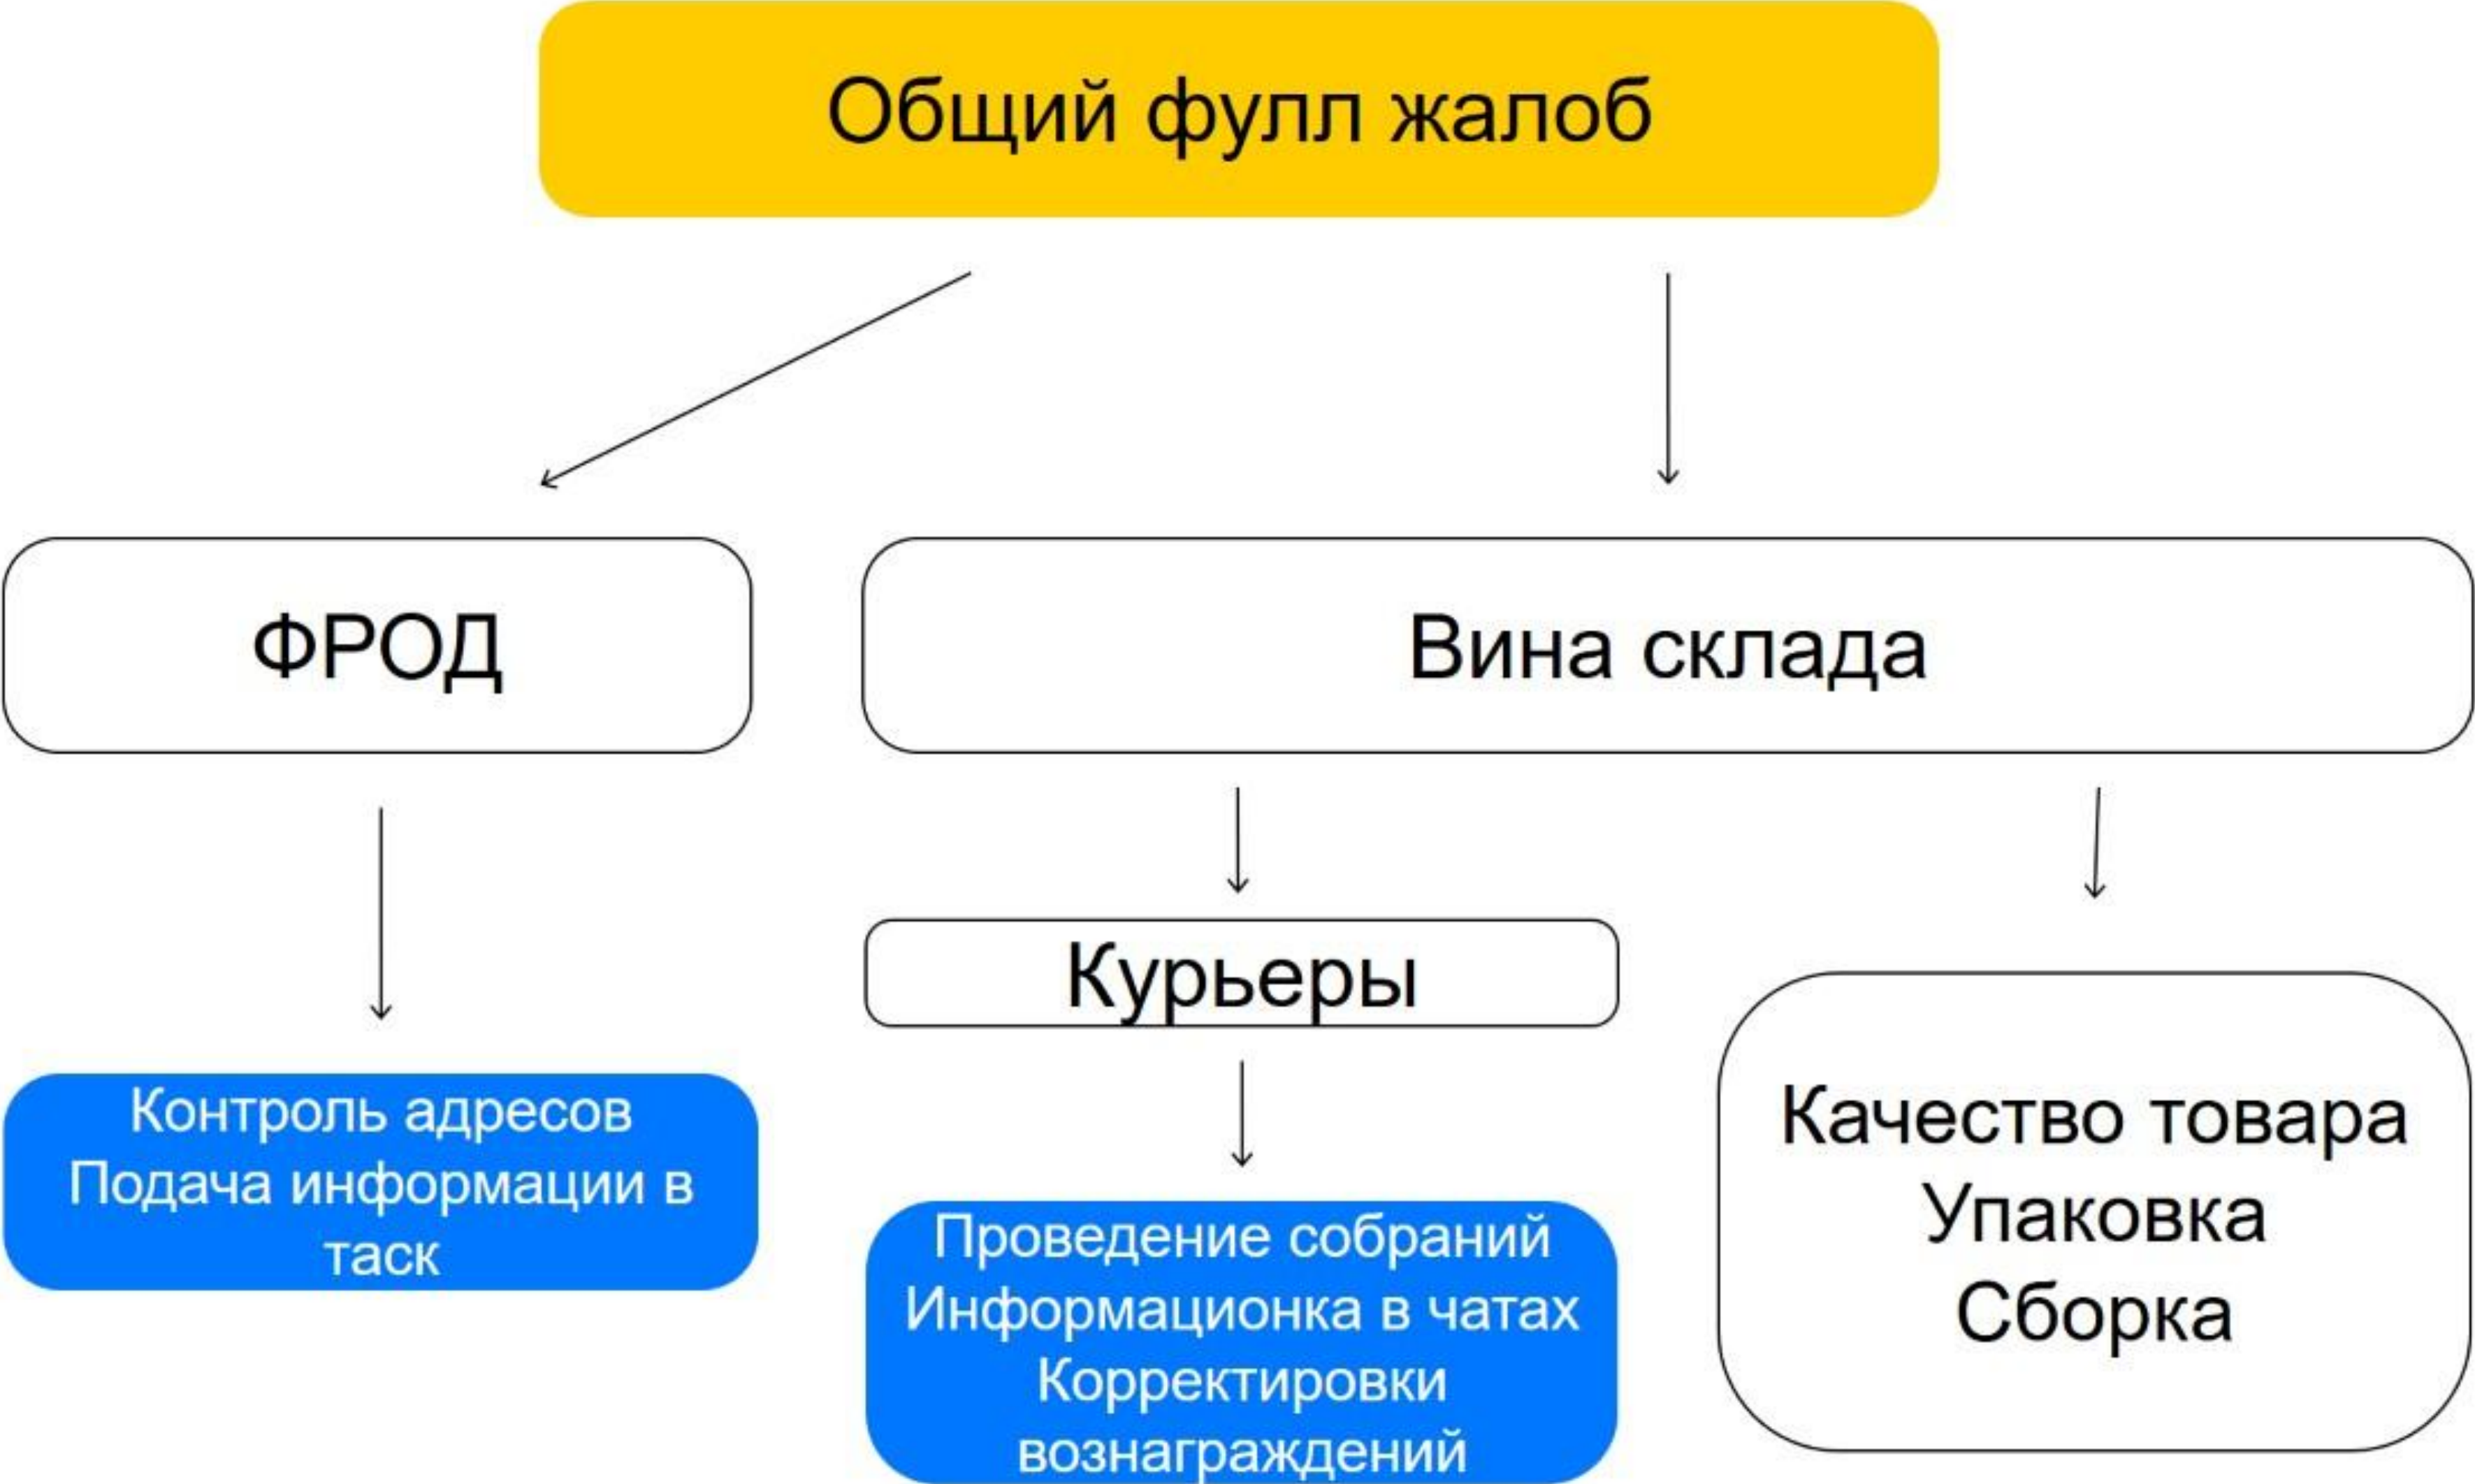

Схема разбивки