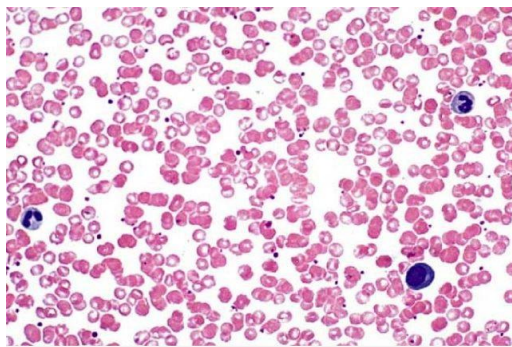

# Лабораторная работа №5

## Сравнение эритроцитов крови человека и лягушки

Признаки	Эритроциты человека	Эритроциты лягушки
Форма		
Размеры (крупные или мелкие)		
Количество		
Наличие ядра		

Кровь  
человека

Кровь  
лягушки

Лейкоциты

Эритроциты

Ядро

*Вывод:*

- Чем эритроциты лягушки отличаются от эритроцитов крови человека?*
- Чья кровь переносит больше кислорода – кровь человека или лягушки и почему?*