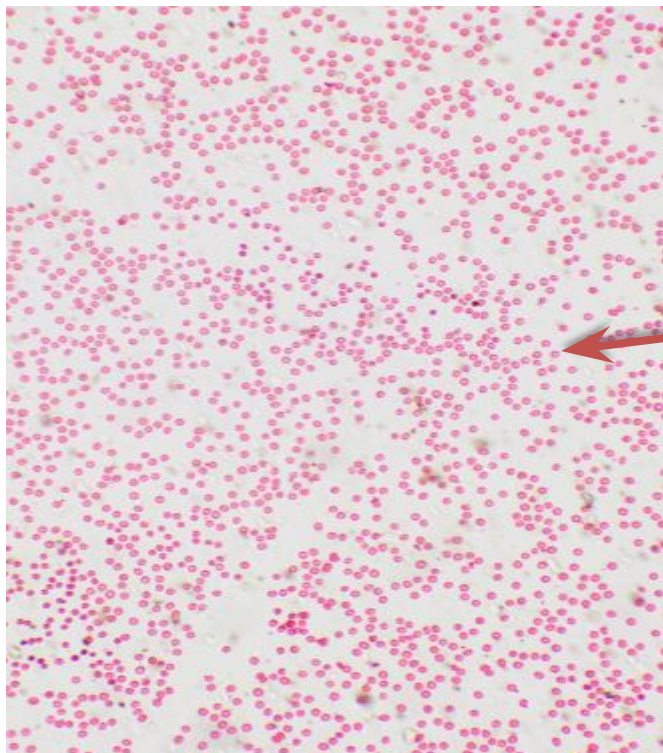

# Лабораторная работа №5

## Сравнение эритроцитов крови человека и лягушки

Признаки	Эритроциты человека	Эритроциты лягушки
Форма		
Размеры (крупные или мелкие)		
Количество		
Наличие ядра		

Кровь  
человека

Кровь  
лягушки

Лейкоциты

Эритроциты

Ядро

*Вывод:*

- Чем эритроциты лягушки отличаются от эритроцитов крови человека?*
- Чья кровь переносит больше кислорода – кровь человека или лягушки и почему?*