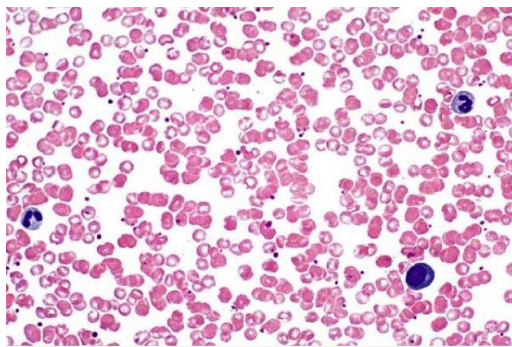

Лабораторная работа №5

Сравнение эритроцитов крови человека и лягушки

Признаки	Эритроциты человека	Эритроциты лягушки
Форма		
Размеры (крупные или мелкие)		
Количество		
Наличие ядра		

Кровь
человека

Кровь
лягушки

Лейкоциты

Эритроциты

Ядро

Вывод:

- Чем эритроциты лягушки отличаются от эритроцитов крови человека?*
- Чья кровь переносит больше кислорода – кровь человека или лягушки и почему?*