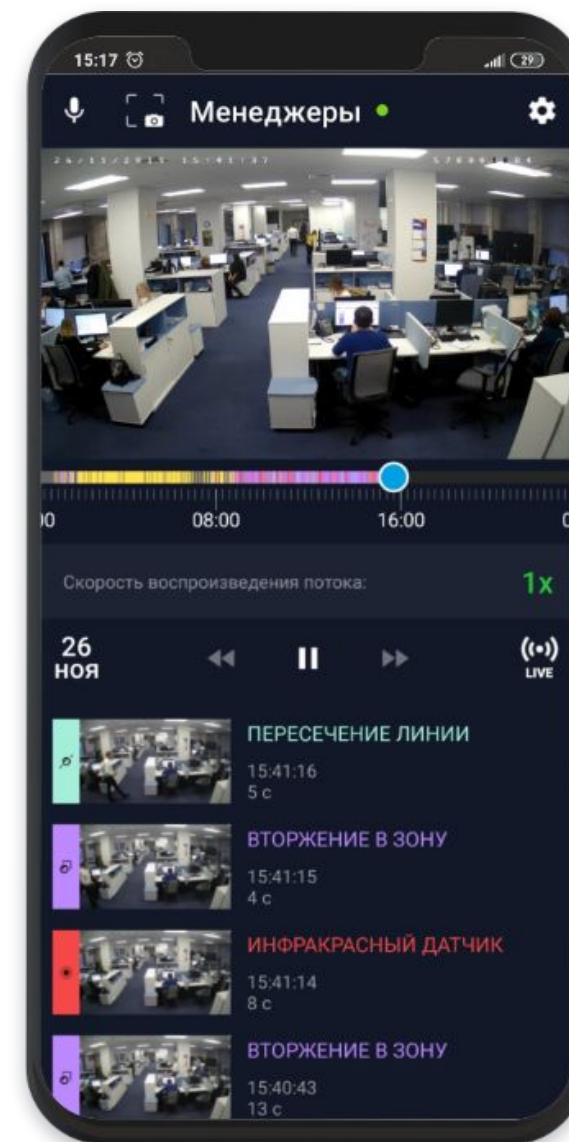

Управляйте услугой в личном кабинете или мобильном приложении

Доступ к камерам
из любой точки мира

Безопасность
хранения данных

Просмотр в режиме
реального времени

Настройка
уведомлений

Демо-доступ
в личный кабинет

отсканируйте
или кликните,
чтобы перейти