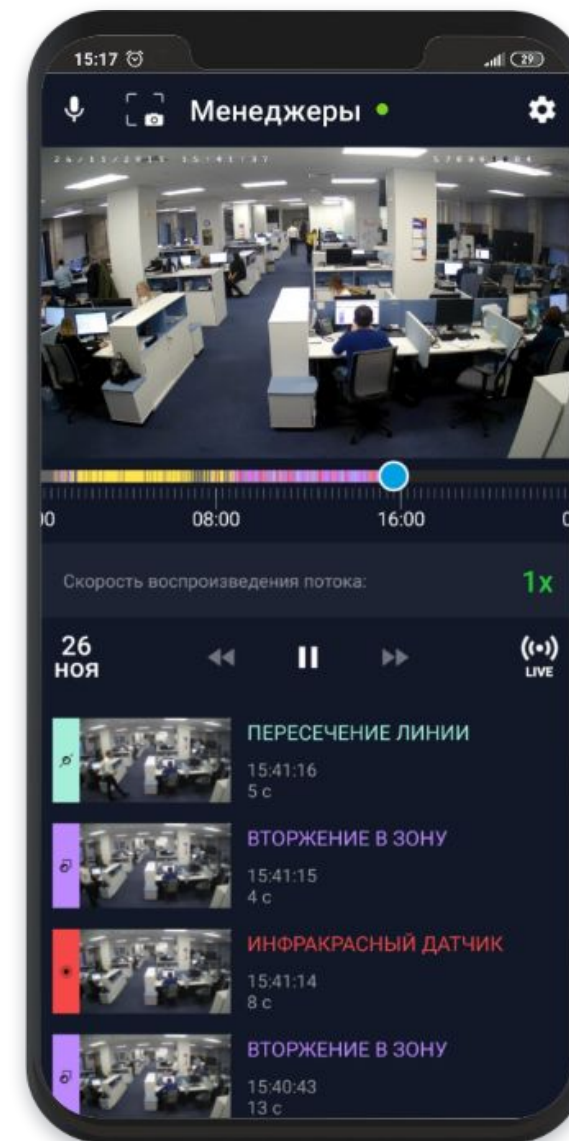

Доступ к камерам
из любой точки мира

Безопасность
хранения данных

Просмотр в режиме
реального времени

Настройка
уведомлений

Демо-доступ
в личный кабинет

отсканируйте
или кликните,
чтобы перейти

Ростелеком — ваш цифровой партнер