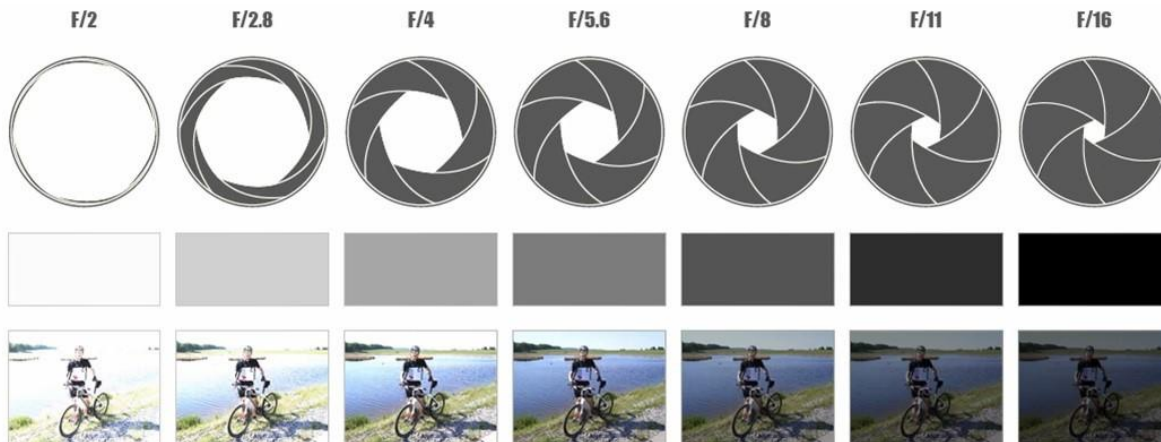

КЛЮЧЕВЫЕ ХАРАКТЕРИСТИКИ ОБЪЕКТИВА: ДИАФРАГМА

Диафрагма - механизм, который контролирует количество света, попадающее через объектив в матрицу. Через большее отверстие может пройти больший поток света.

Однако это не означает, что чем больше диафрагма - тем качественней изображение вы сможете получить. Слишком большое количество света может испортить ваше видео, а слишком малое количество света сделает его темным.

Объективы с ручной настройкой диафрагмы обычно используются в офисах, школах или магазинах, где освещение практически не меняется. Объектив с автоматической настройкой диафрагмы лучше подходит для улицы, где уровень освещения все время меняется.