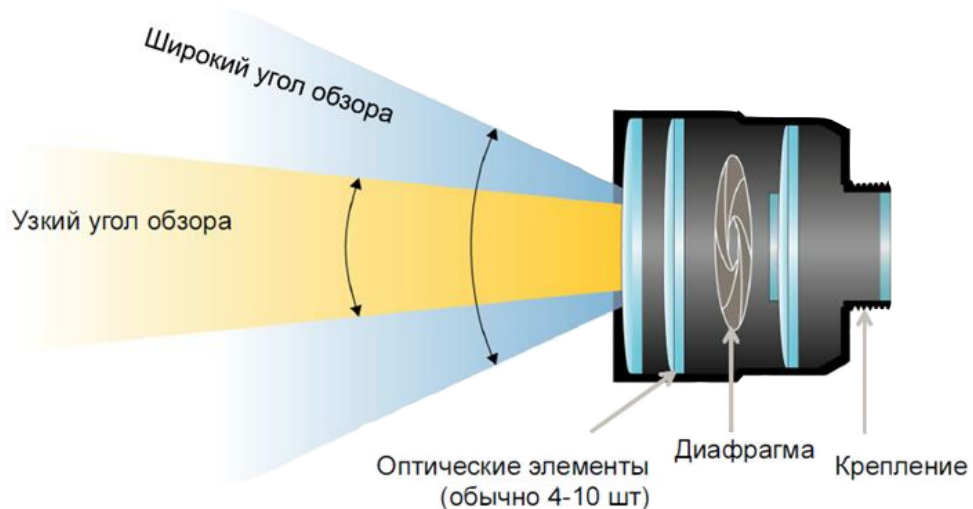

УСТРОЙСТВО ОБЪЕКТИВА

Объектив состоит из следующих элементов:

- **системы линз (оптических элементов)** для фокусировки светового пучка на матрицу
- **диафрагмы** для регулировки количества пропускаемого света