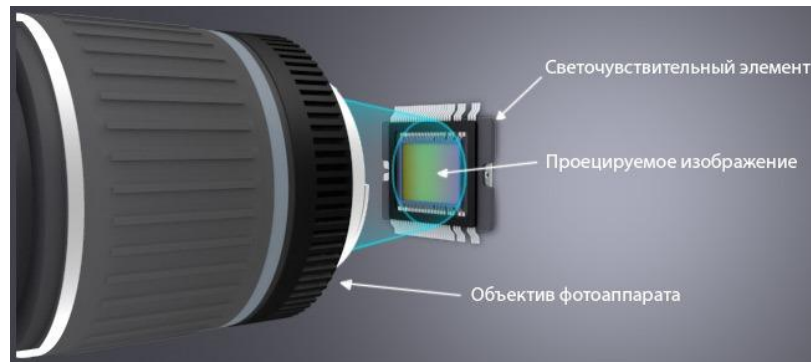

# КЛАССИФИКАЦИЯ КАМЕР ВИДЕОНАБЛЮДЕНИЯ ПО ТИПУ ИСПОЛНЕНИЯ

**МИНИАТЮРНЫЕ**  
(soho)

**СТАНДАРТНОГО  
ИСПОЛНЕНИЯ**  
(box)

**ЦИЛИНДРИЧЕСКИЕ**  
(bullet)

**КУПОЛЬНЫЕ**  
(Dome)

**ПОВОРОТНЫЕ (PTZ)**  
(SpeedDome)

# УСТРОЙСТВО КАМЕРЫ ВЫДЕОНАБЛЮДЕНИЯ: МАТРИЦА (ДЮЙМЫ)

Светочувствительная матрица (видеосенсор) служит для преобразования оптического изображения в электрический сигнал.

**Чем больше матрица, тем больше света на нее попадает, тем более четкое и яркое изображение мы получаем.**