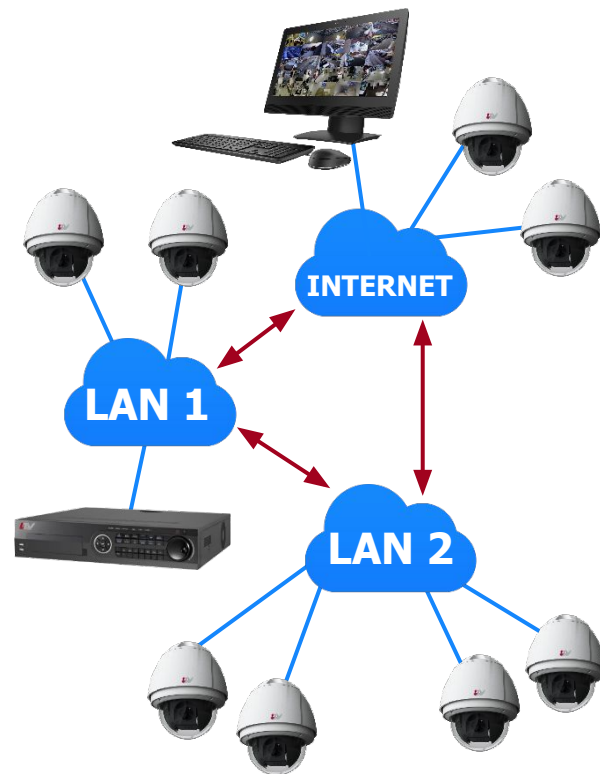

СХЕМА ПОДКЛЮЧЕНИЯ И ПРЕИМУЩЕСТВА IP ВИДЕОНАБЛЮДЕНИЯ

В IP-системе видеонаблюдения все устройства используют вычислительную сеть (ЛВС, LAN) для передачи видеосигнала в цифровом формате.

Плюсы:

Неограниченная масштабируемость

Размещение камер, регистраторов и устройств отображения в любом месте сети

Передача изображения любого разрешения

Передача изображения без потерь и помех

Интеллектуальные функции.

Минусы:

Сложность расчета и настройки системы

Высокая стоимость

Задержка при передаче видеосигнала