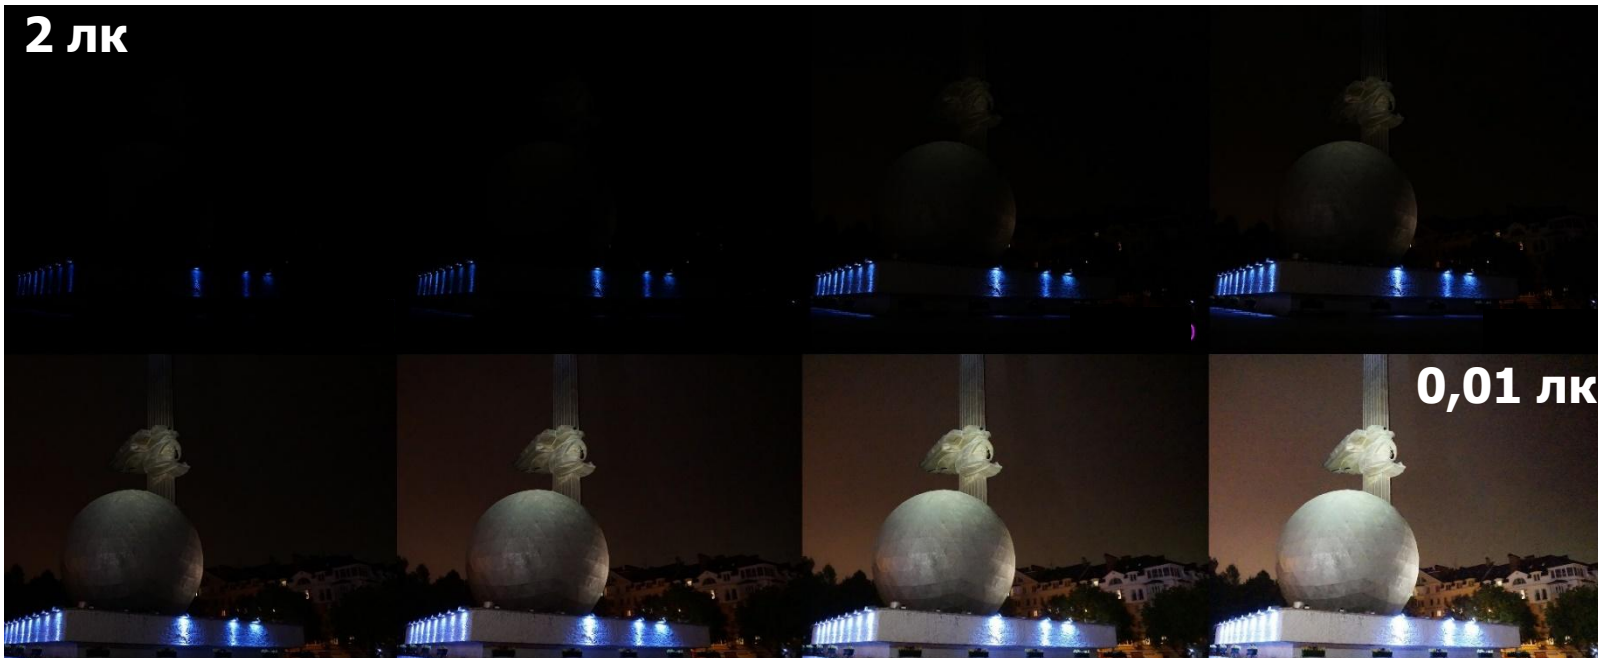

ОСНОВНЫЕ ХАРАКТЕРИСТИКИ: ЧУВСТВИТЕЛЬНОСТЬ (ЛК)

2 лк

100000

5000

1000

1

0,01

0,0001