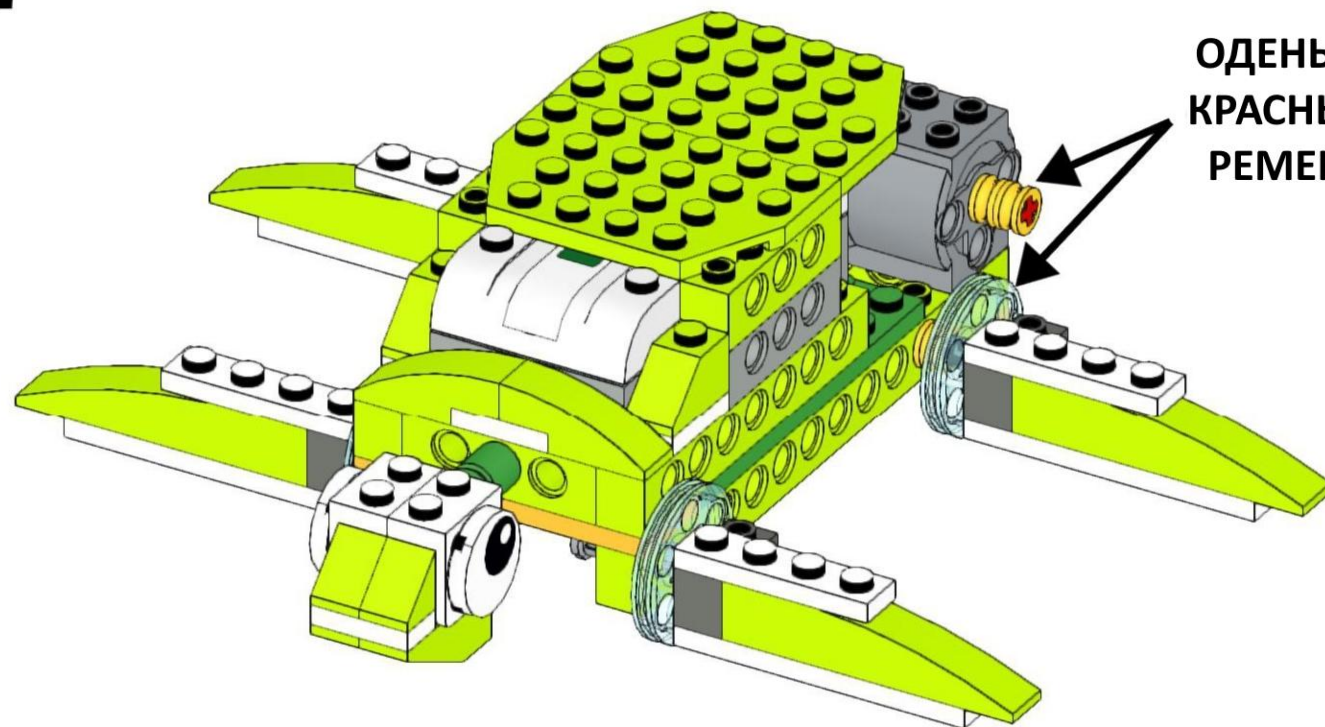

45

WEDO 2.0 «ЧЕРЕПАШКА»

46

WEDO 2.0 «ЧЕРЕПАШКА»

47

ОДЕНЬТЕ
КРАСНЫЙ
РЕМЕНЬ

WEDO 2.0 «ЧЕРЕПАШКА»

УПРАВЛЯЮЩАЯ ПРОГРАММА: