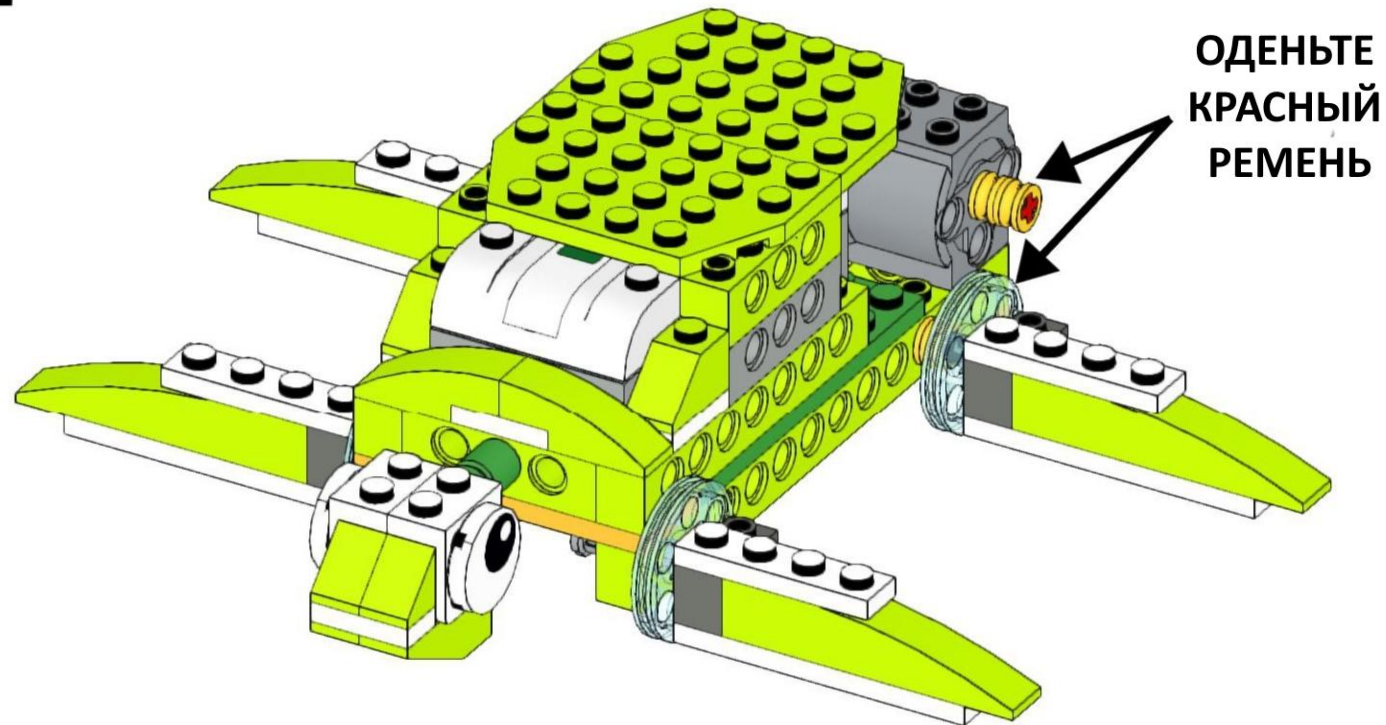

46

WEDO 2.0 «ЧЕРЕПАШКА»

47

WEDO 2.0 «ЧЕРЕПАШКА»

УПРАВЛЯЮЩАЯ ПРОГРАММА:

WEDO 2.0 «ЧЕРЕПАШКА»

ЗАДАНИЯ:

1) Добавьте в управляющую программу блок датчик движения, подсоедините датчик к черепашке, пусть черепашка начинает свое движение по взмаху вашей руки.