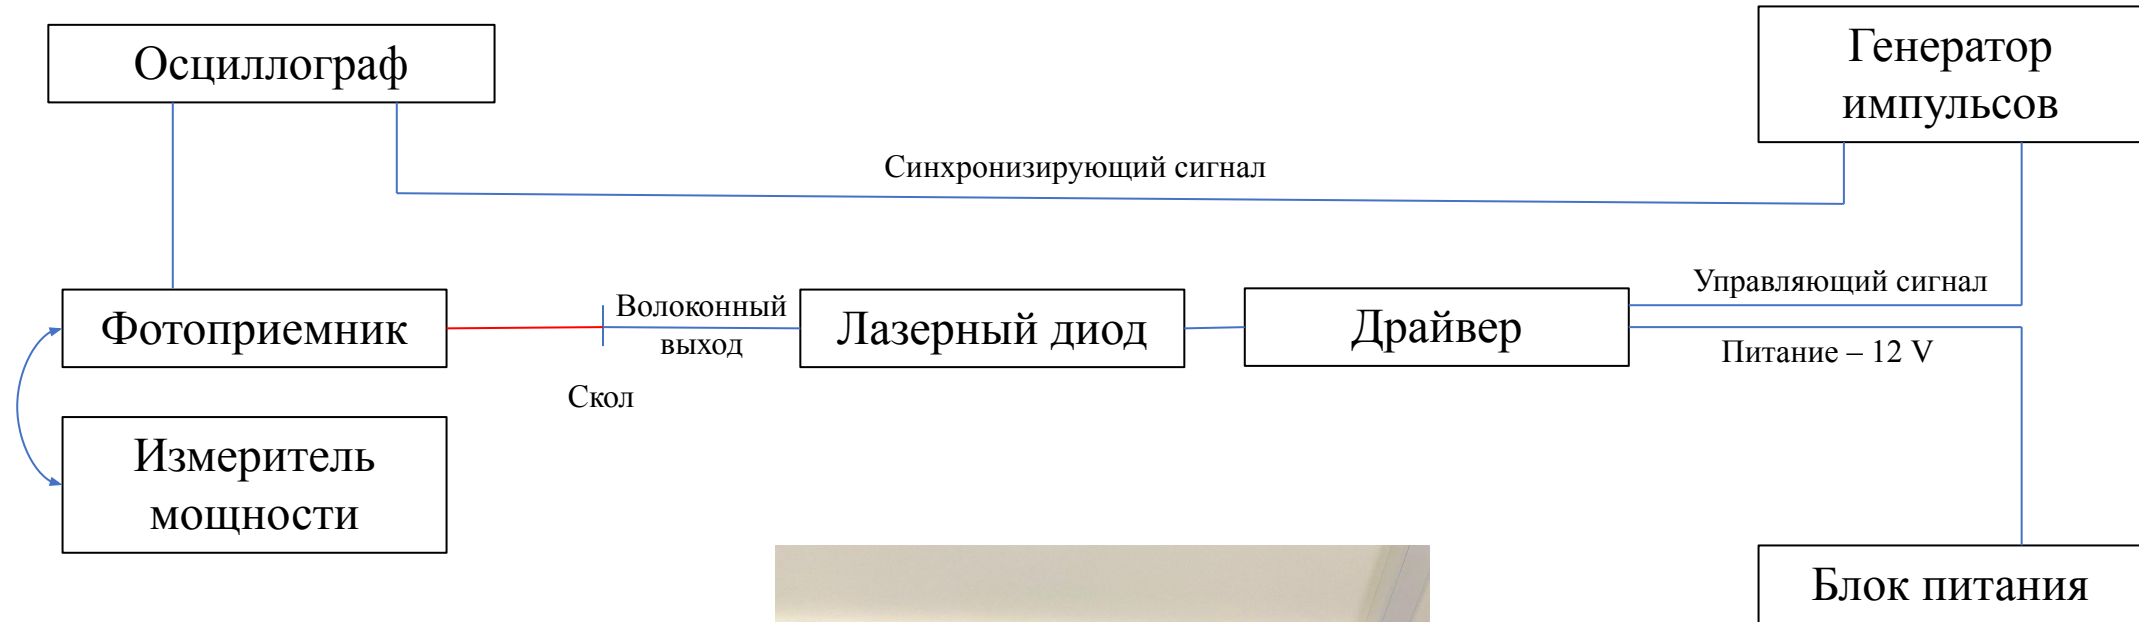

# Лабораторная работа №1

Михайлов Егор

# Схема установки

# Измерения

Амплитуда задающего сигнала, мВ	Мощность лазерного излучения, мВт
50	0
100	28
150	118
200	206
250	296
300	385