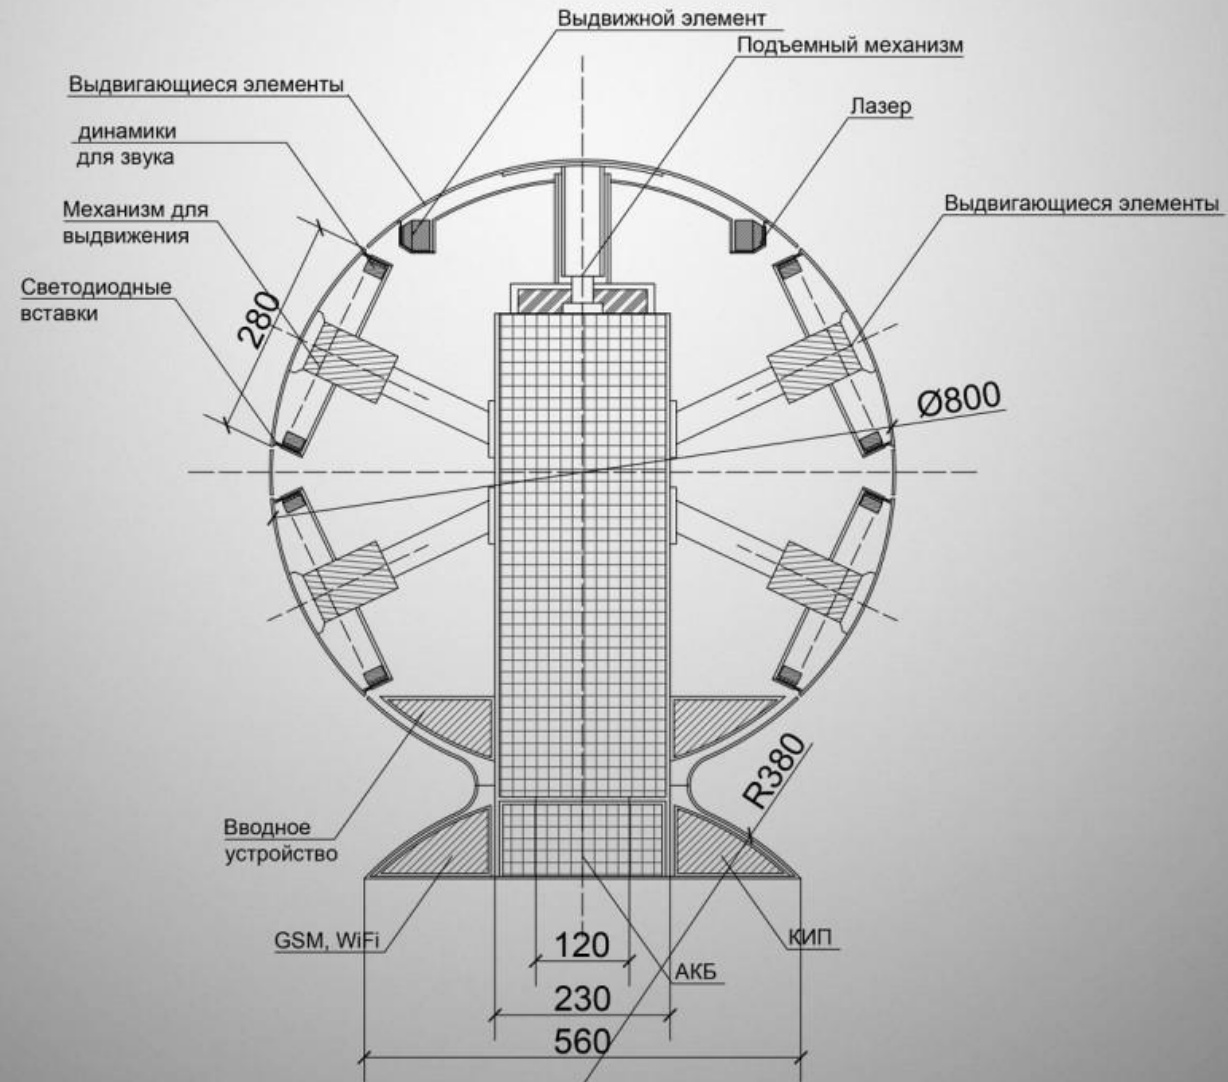

Многофункциональная декоративная система «Шар» – декоративный корпус, внутри которого смонтировано профессиональное световое, звуковое и специальное оборудование с разным функциональным назначением

Как декоративный элемент, металлический шар с полированной зеркальной поверхностью будет одинаково эффектно выглядеть во все времена года и в любом месте парка.

Шар, как декоративный элемент, источник звука и света – это расширение возможности оформления локальных парковых территорий любого назначения и привлечения к ним посетителей.

Варианты изготовления

Ø800мм.

Ø1000мм.

Ø1200мм.

Корпус шара выполнен из нержавеющей стали толщиной 3мм. Вес шара – не менее 150 кг. В сочетании с шарообразной формой и отсутствием выступающих частей эти параметры существенно затрудняют возможность случайного или целенаправленного перемещения и повреждения шара посетителями.