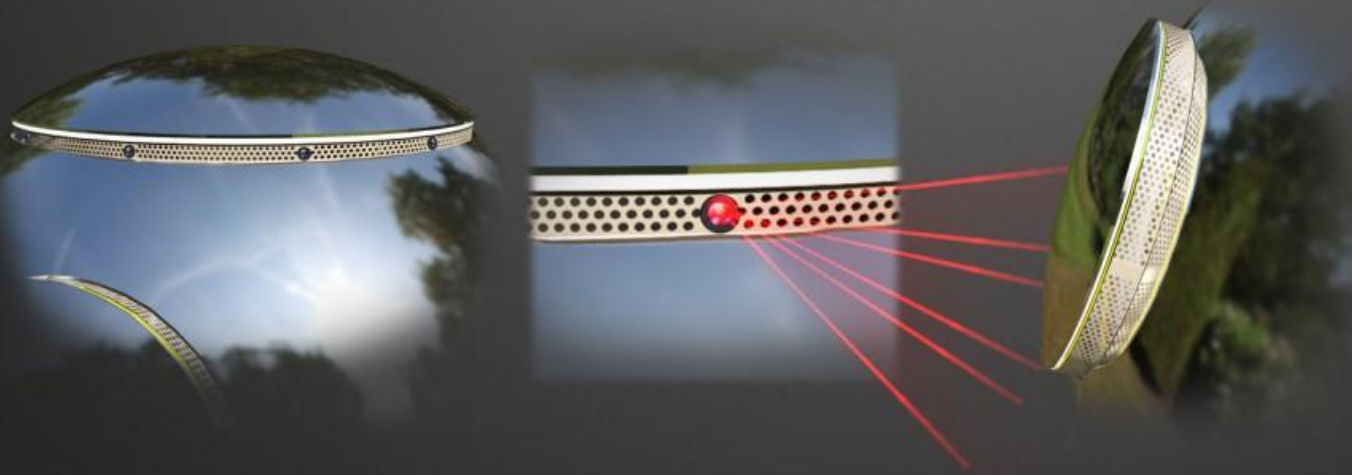

Многофункциональная декоративная система «Шар» – декоративный корпус, внутри которого смонтировано профессиональное световое, звуковое и специальное оборудование с разным функциональным назначением

Как декоративный элемент, металлический шар с полированной зеркальной поверхностью будет одинаково эффектно выглядеть во все времена года и в любом месте парка.

Шар, как декоративный элемент, источник звука и света – это расширение возможности оформления локальных парковых территорий любого назначения и привлечения к ним посетителей.

Варианты изготовления

Ø800мм.

Ø1000мм.

Ø1200мм.

Корпус шара выполнен из нержавеющей стали толщиной 3мм. Вес шара – не менее 150 кг. В сочетании с шарообразной формой и отсутствием выступающих частей эти параметры существенно затрудняют возможность случайного или целенаправленного перемещения и повреждения шара посетителями.

Шар способен выполнять функции самостоятельной качественной аудиосистемы. Группа шаров позволит обеспечить эффект объемного звучания. Любая площадка в парке может звучать по-своему.

Посетители, для которых важно наличие устойчивого соединения с интернетом, по достоинству оценят стабильность и скорость приема данных в зонах отдыха.