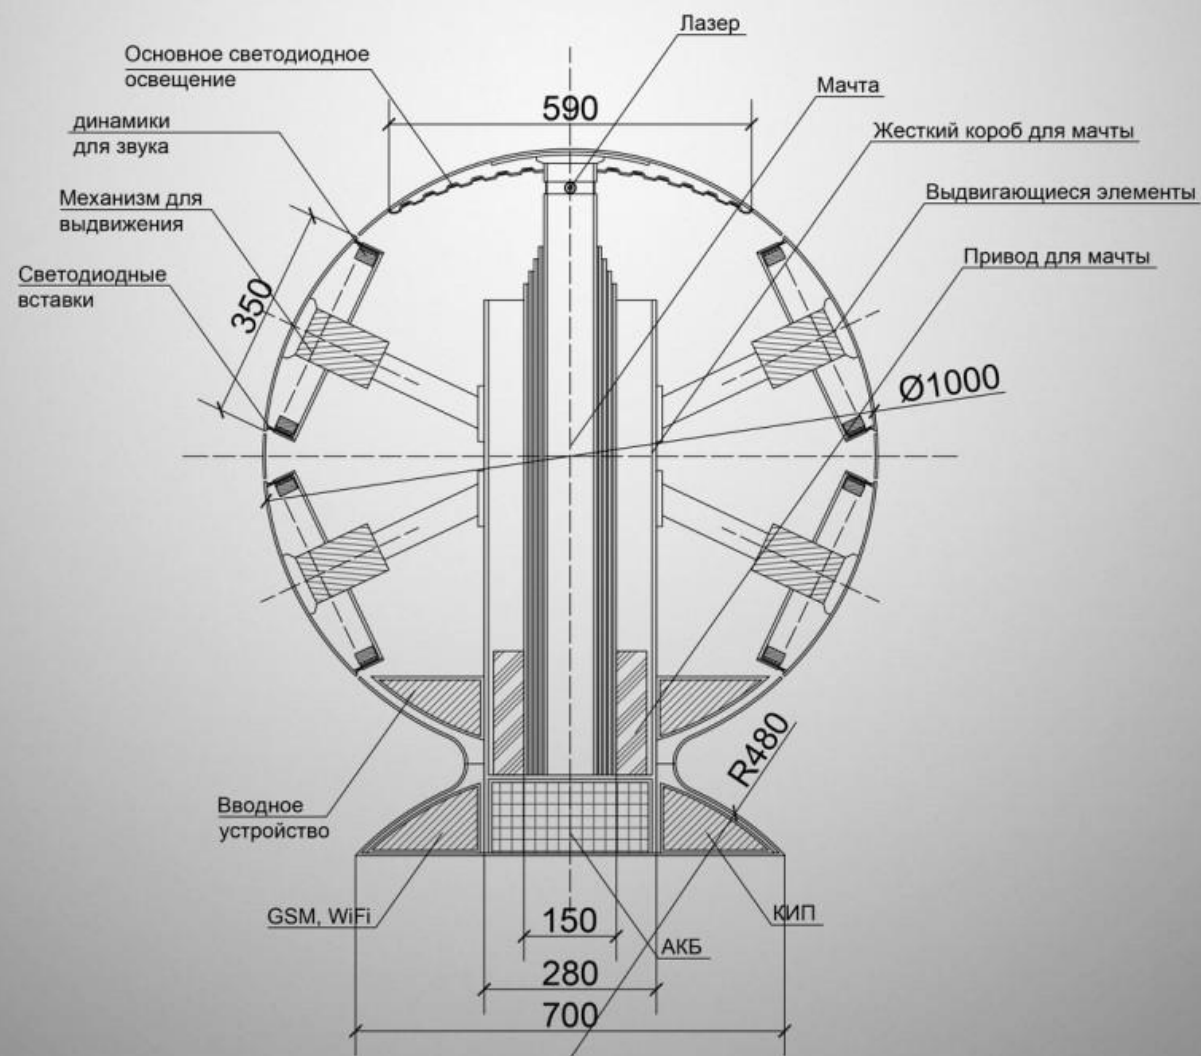

Многофункциональная декоративная система «Шар» – декоративный корпус, внутри которого смонтировано профессиональное световое, звуковое и специальное оборудование с разным функциональным назначением

Как декоративный элемент, металлический шар с полированной зеркальной поверхностью будет одинаково эффектно выглядеть во все времена года и в любом месте парка.

Шар, как декоративный элемент, источник звука и света – это расширение возможности оформления локальных парковых территорий любого назначения и привлечения к ним посетителей.

Варианты изготовления

Ø800мм.

Ø1000мм.

Ø1200мм.

Корпус шара выполнен из нержавеющей стали толщиной 3мм. Вес шара – не менее 150 кг. В сочетании с шарообразной формой и отсутствием выступающих частей эти параметры существенно затрудняют возможность случайного или целенаправленного перемещения и повреждения шара посетителями.