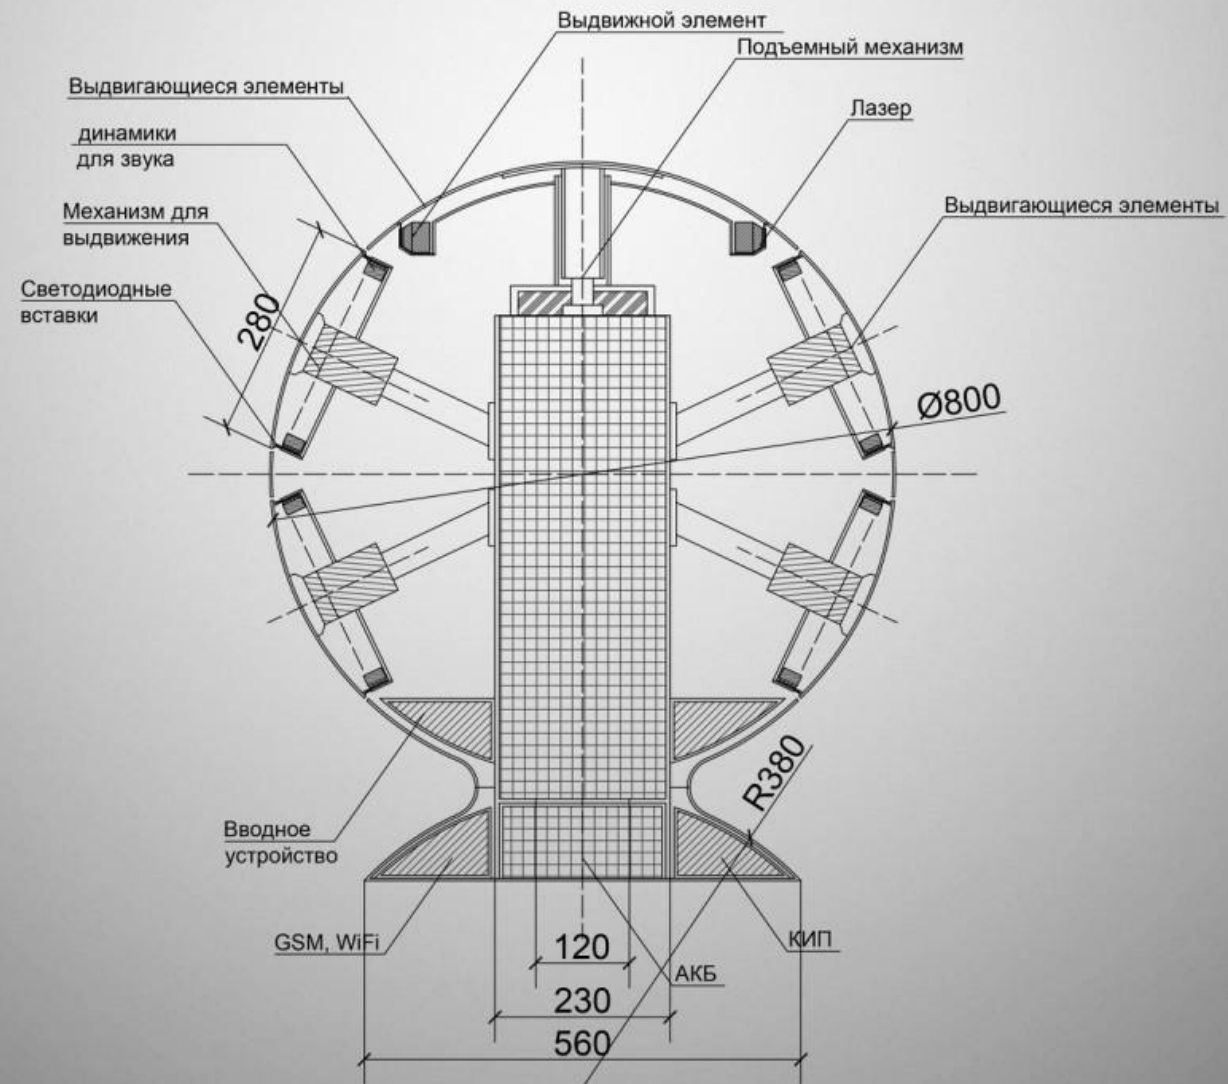

Многофункциональная декоративная система «Шар» – декоративный корпус, внутри которого смонтировано профессиональное световое, звуковое и специальное оборудование с разным функциональным назначением

Как декоративный элемент, металлический шар с полированной зеркальной поверхностью будет одинаково эффектно выглядеть во все времена года и в любом месте парка.

Шар, как декоративный элемент, источник звука и света – это расширение возможности оформления локальных парковых территорий любого назначения и привлечения к ним посетителей.

Варианты изготовления

Ø800мм.

Ø1000мм.

Ø1200мм.

Корпус шара выполнен из нержавеющей стали толщиной 3мм. Вес шара – не менее 150 кг. В сочетании с шарообразной формой и отсутствием выступающих частей эти параметры существенно затрудняют возможность случайного или целенаправленного перемещения и повреждения шара посетителями.