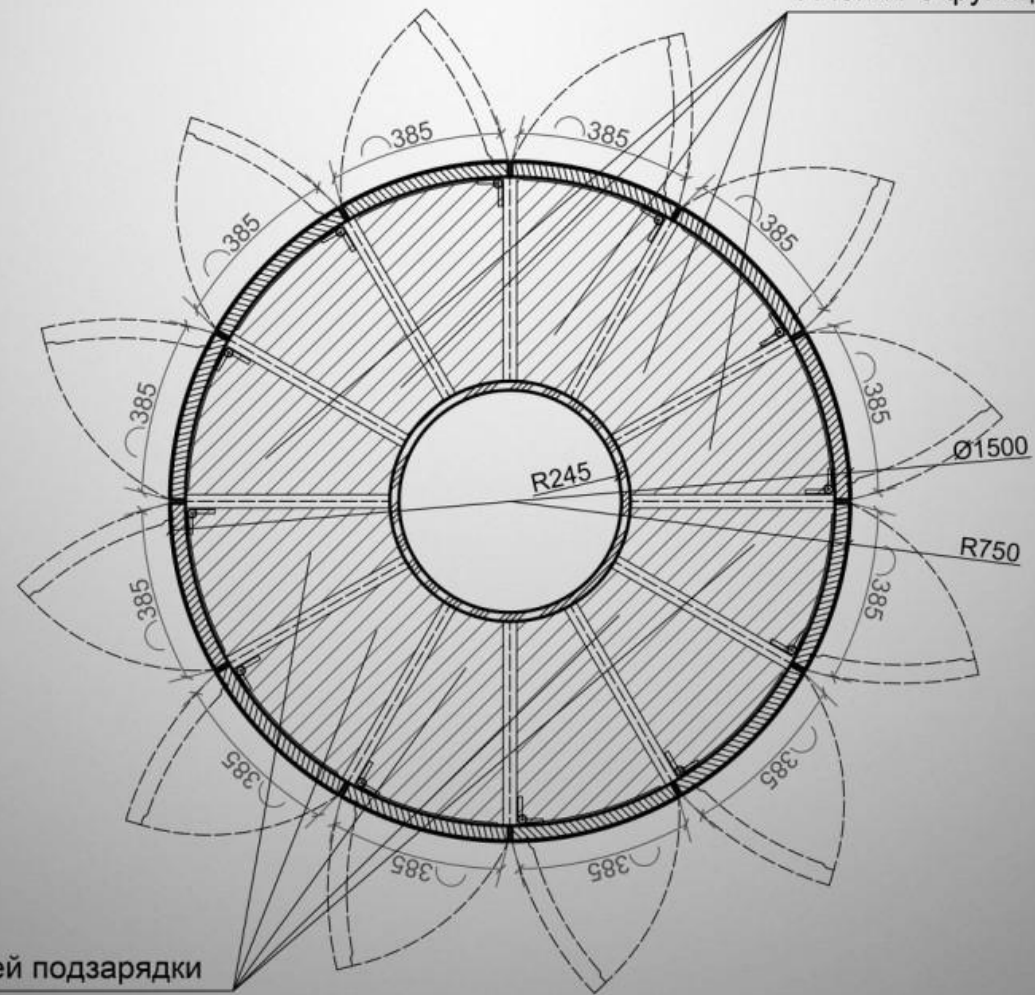

Ячейки с функцией подзарядки

Ячейки с функцией подзарядки