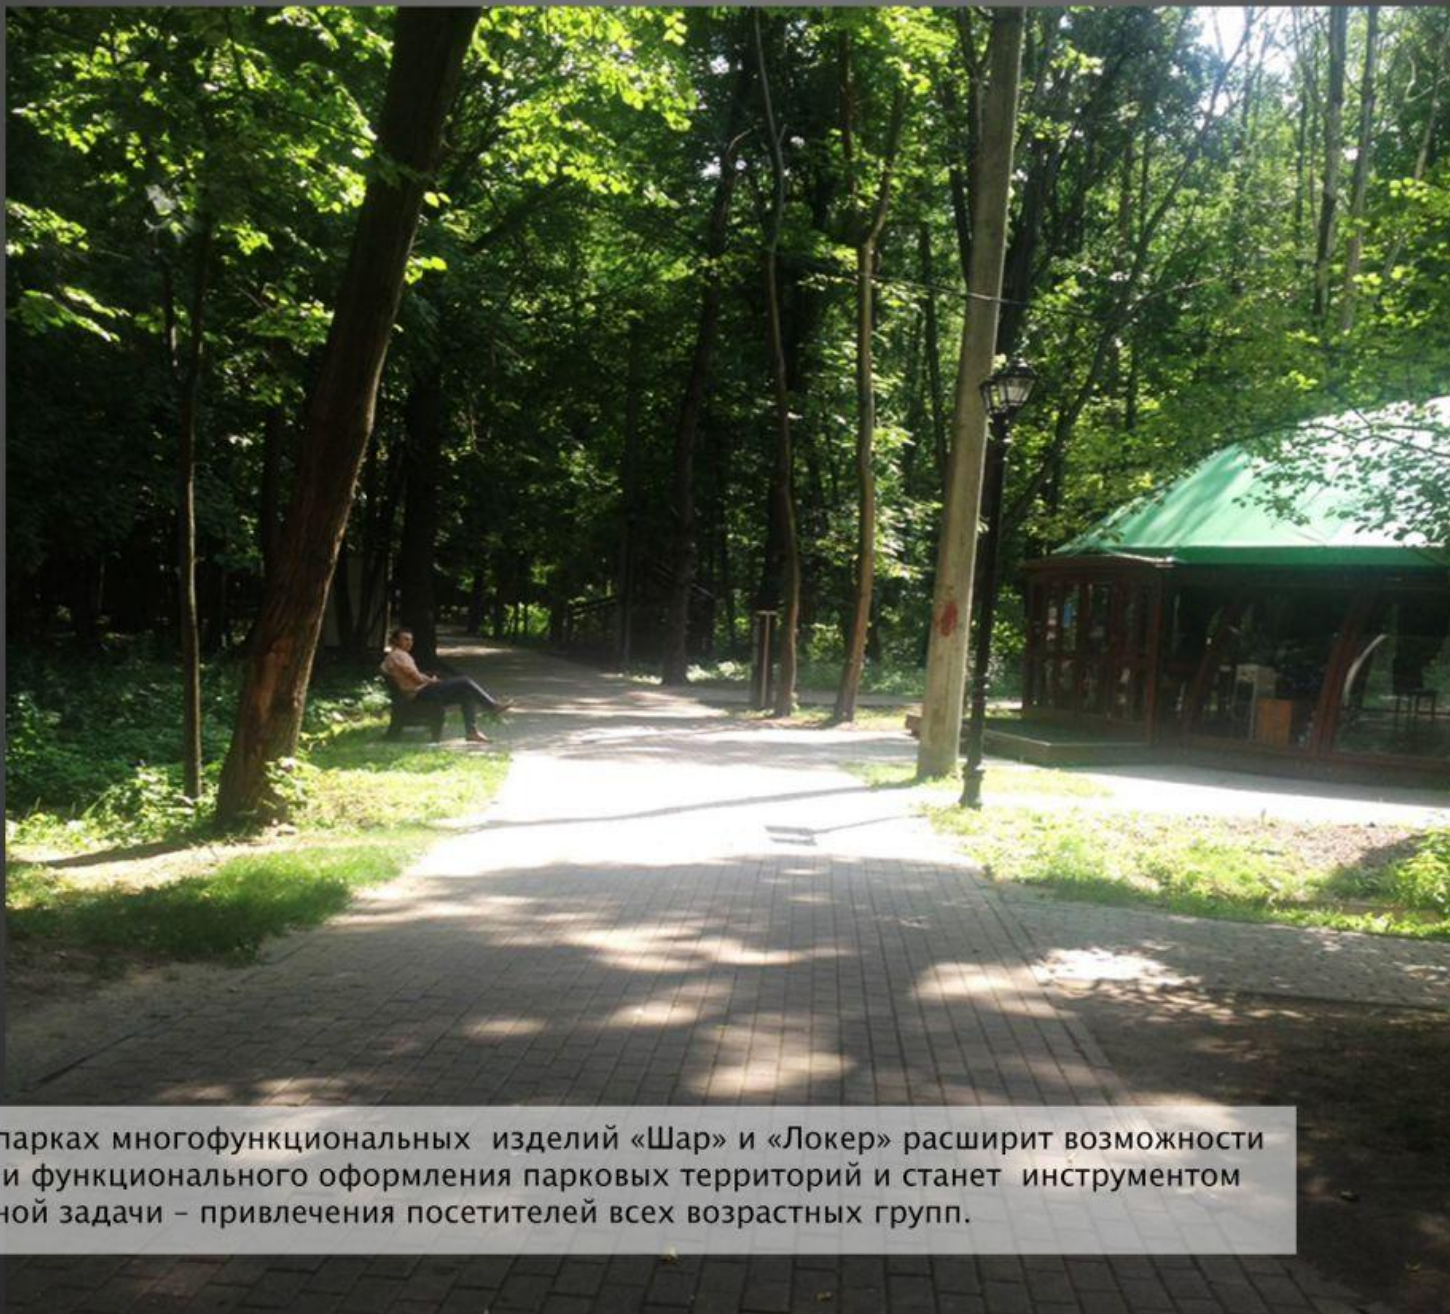

Размещение в парках многофункциональных изделий «Шар» и «Локер» расширит возможности декоративного и функционального оформления парковых территорий и станет инструментом решения основной задачи – привлечения посетителей всех возрастных групп.