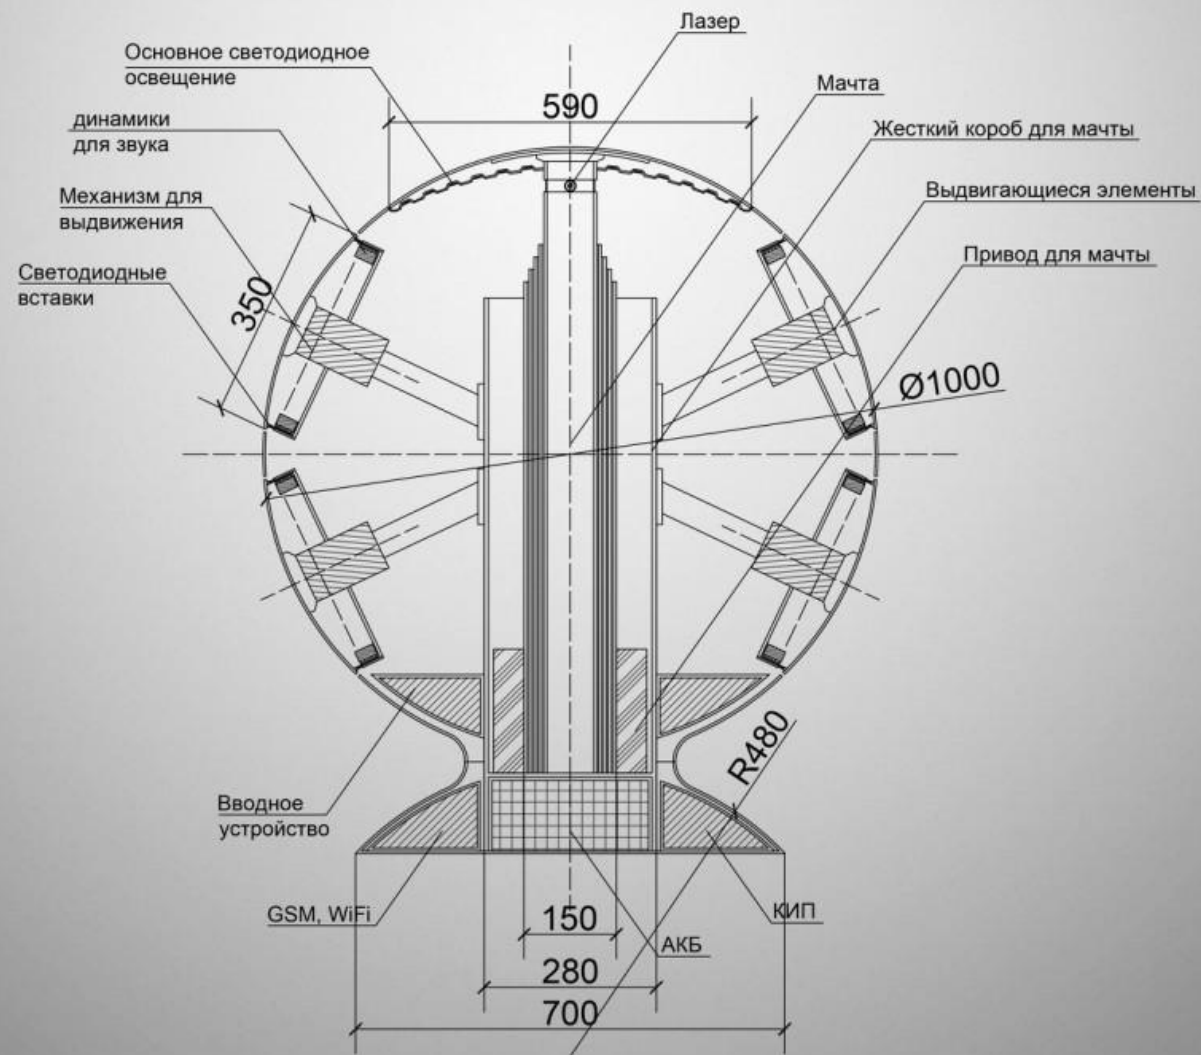

Многофункциональная декоративная система «Шар» – декоративный корпус, внутри которого смонтировано профессиональное световое, звуковое и специальное оборудование с разным функциональным назначением

Как декоративный элемент, металлический шар с полированной зеркальной поверхностью будет одинаково эффектно выглядеть во все времена года и в любом месте парка.

Шар, как декоративный элемент, источник звука и света – это расширение возможности оформления локальных парковых территорий любого назначения и привлечения к ним посетителей.

Варианты изготовления

Ø800мм.

Ø1000мм.

Ø1200мм.

Корпус шара выполнен из нержавеющей стали толщиной 3мм. Вес шара – не менее 150 кг. В сочетании с шарообразной формой и отсутствием выступающих частей эти параметры существенно затрудняют возможность случайного или целенаправленного перемещения и повреждения шара посетителями.