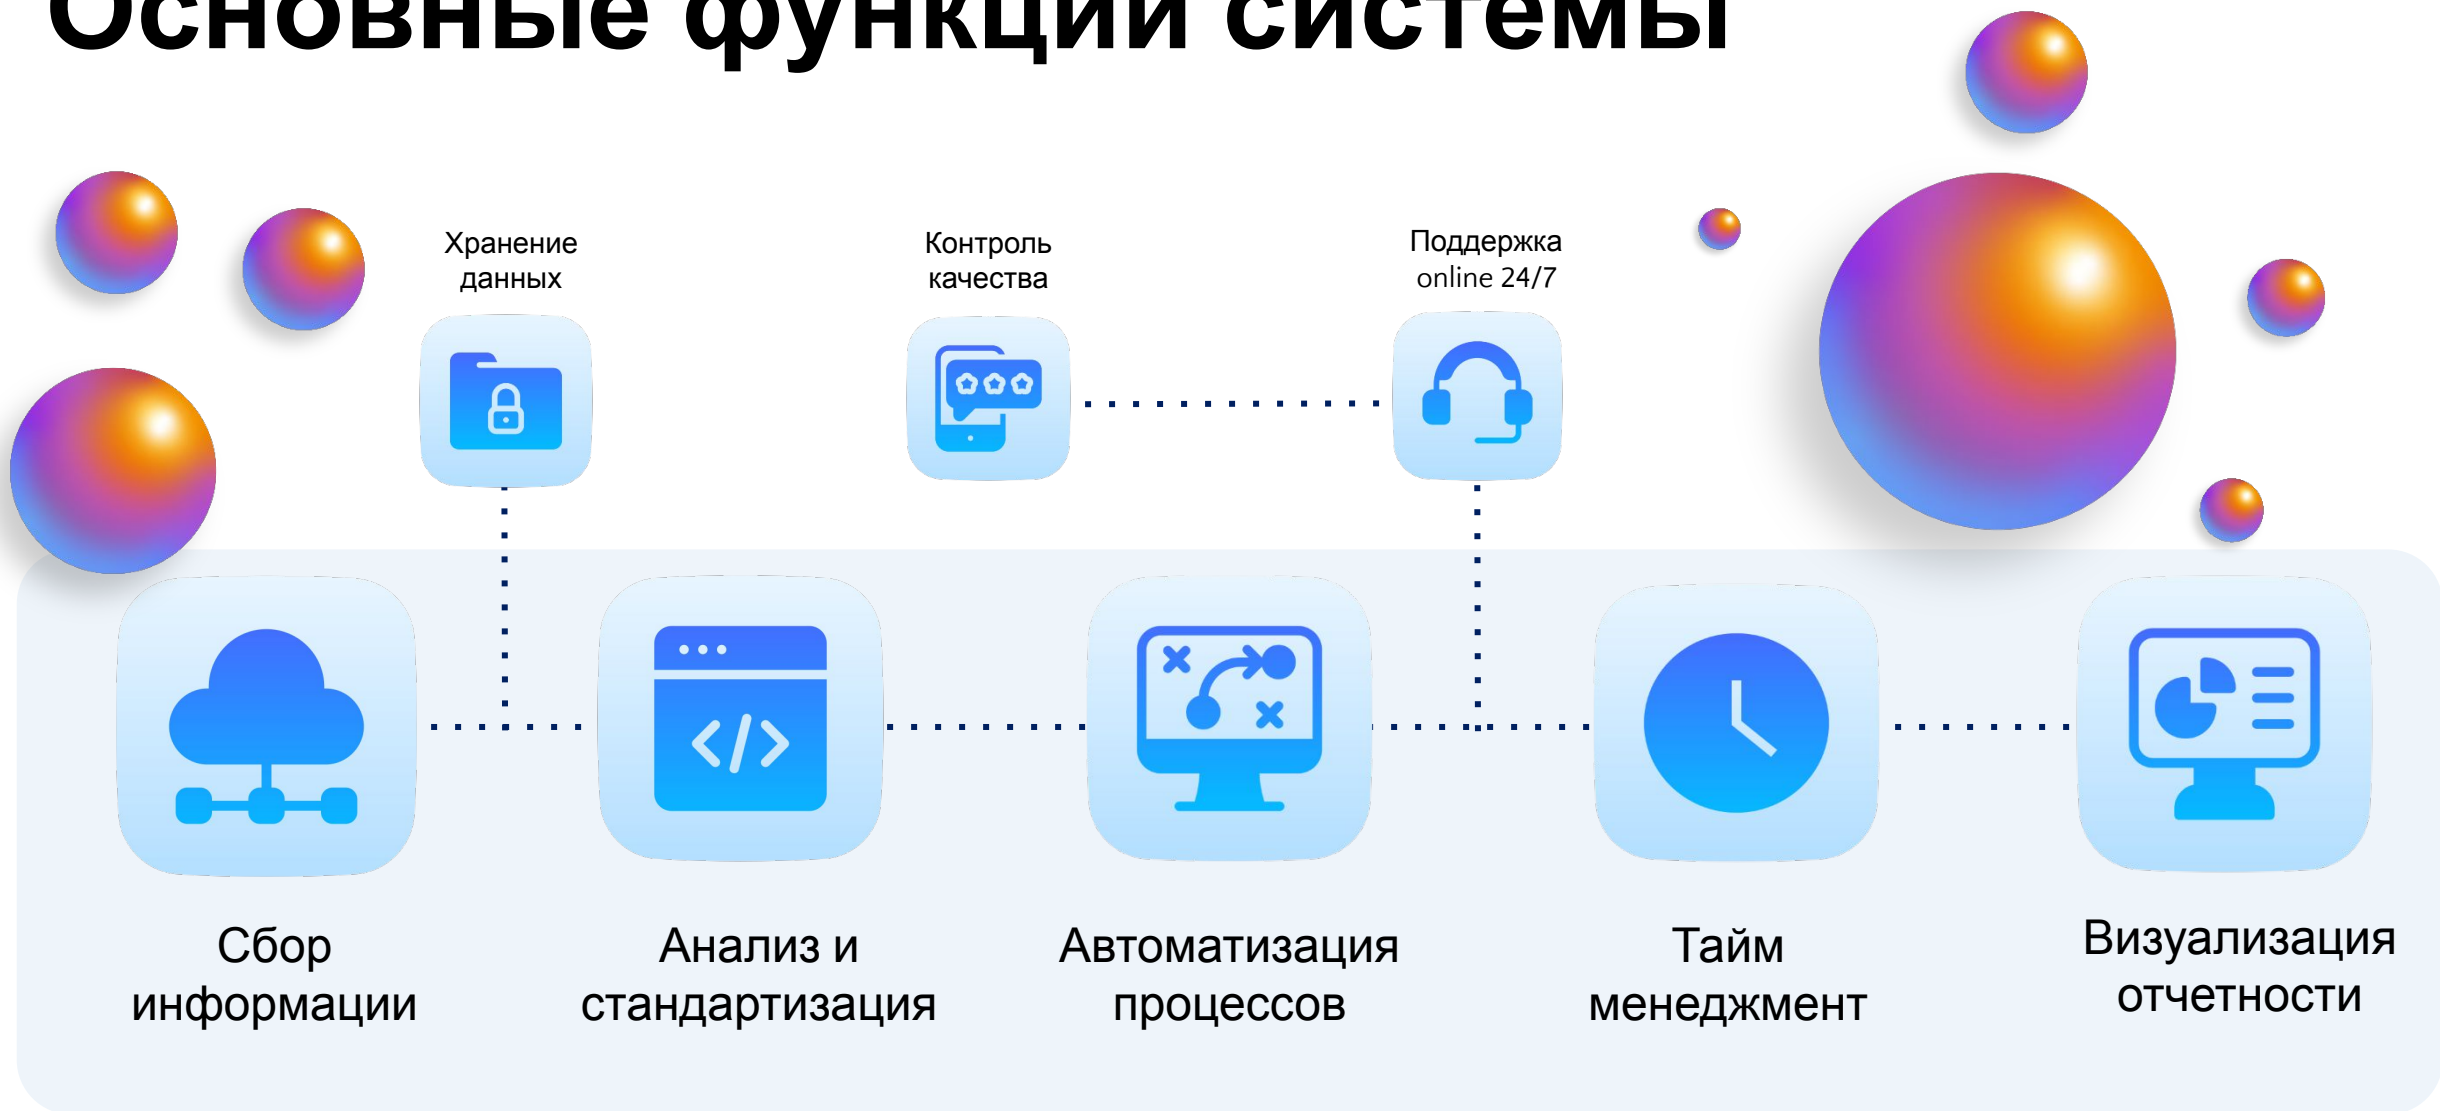

## Инфраструктурные проекты

- Настроим единый комфортный реестр недвижимости для обработки и обмена данными
- Увеличим эффективность планирования расходов на эксплуатацию и реализацию объектов недвижимости
- Автоматизируем взаимодействие с государственными ведомствами и смежными предприятиями

# Основные функции системы

Внедрение в бизнес  
модель  
производственный  
процесс

Хранение  
данных

Контроль  
качества

Поддержка  
online 24/7

Сбор  
информации

Анализ и  
стандартизация

Автоматизация  
процессов

Тайм  
менеджмент

Визуализация  
отчетности

# Основные функции системы