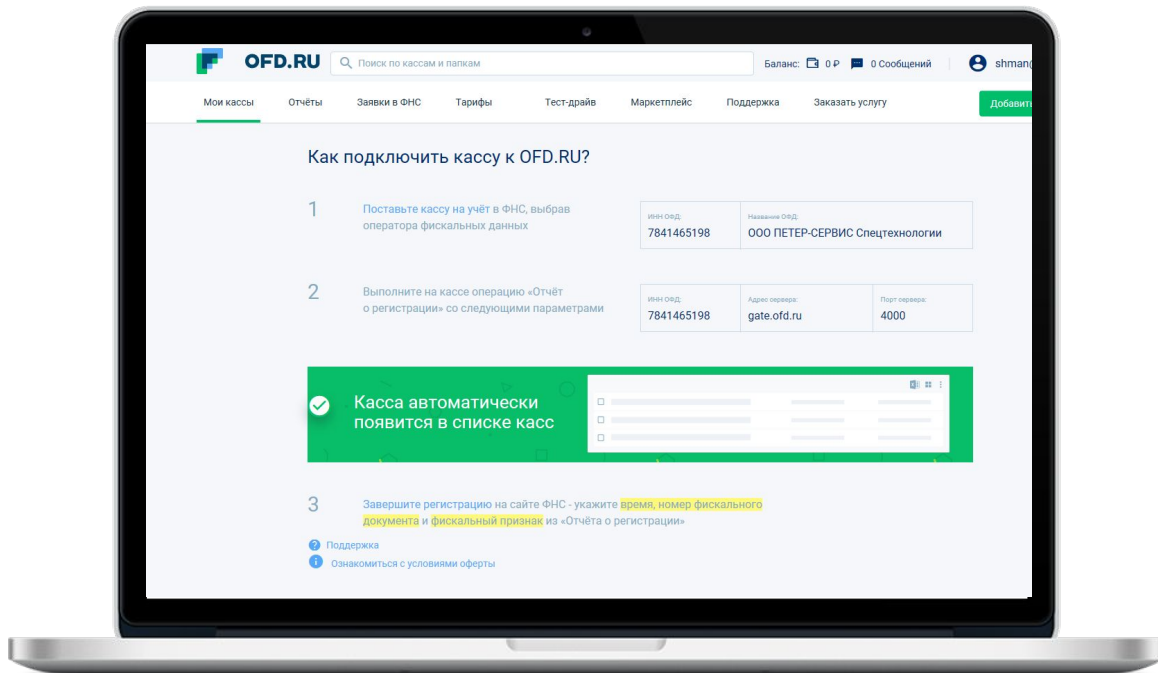

# ПАРТНЕРСКАЯ СХЕМА ПОДКЛЮЧЕНИЯ ОФД

1

КОДЫ  
АКТИВАЦИИ (КА)

2

СКРЕТЧ – КАРТЫ

3

ФН + ОФД

## КОДЫ АКТИВАЦИИ

- Код активации — способ оплаты услуги ОФД
- Возможность на выбор генерировать коды активации из личного кабинета партнера или через менеджера
- Оформление заказа в 2 клика