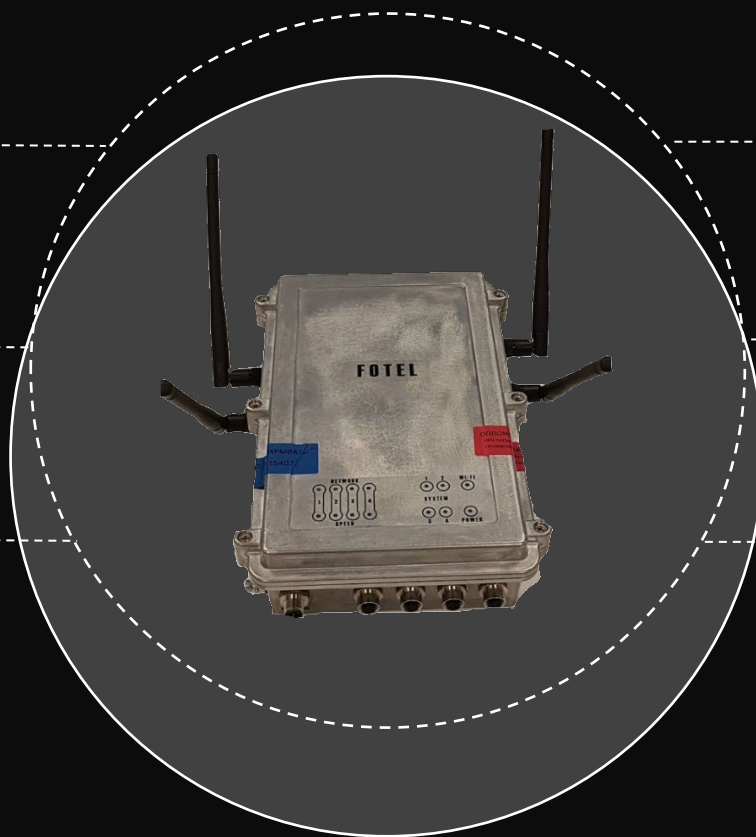

- Кастомизация под Билайн
- Автоматическое переключение на резервный канал
- 2 встроенные SIM карты, работа в сетях 2G/3G/4G

WAN-порт – Ethernet,
4 LAN порта

Объем оперативной памяти

512 МБ

Встроенные

2 SIM карты

- Штатные антенны для улучшения приема мобильного сигнала
- Поддержка 4 классов обслуживания (CoS)
- 4 LAN порта

Последняя миля на базе 2–4 мобильных каналов LTE/3G

Всего за 5 дней

- IP VPN/VP LAN/Интернет на мобильных каналах 3G/LTE
- Высокоскоростной мобильный канал: объединение пропускной способности нескольких 3G/LTE сетей в единый канал последней мили
- Подключение в труднодоступных местах
- Подключение на подвижных объектах
- Подходит для резервирования фиксированного подключения

Оборудование для организации высокоскоростной последней мили на базе нескольких независимых мобильных каналов 3G/LTE

Многоканальный
маршрутизатор

Встроенные
4 3G/LTE
модуля
8 антенн

Для усиления сигнала

Индустриальное
исполнение