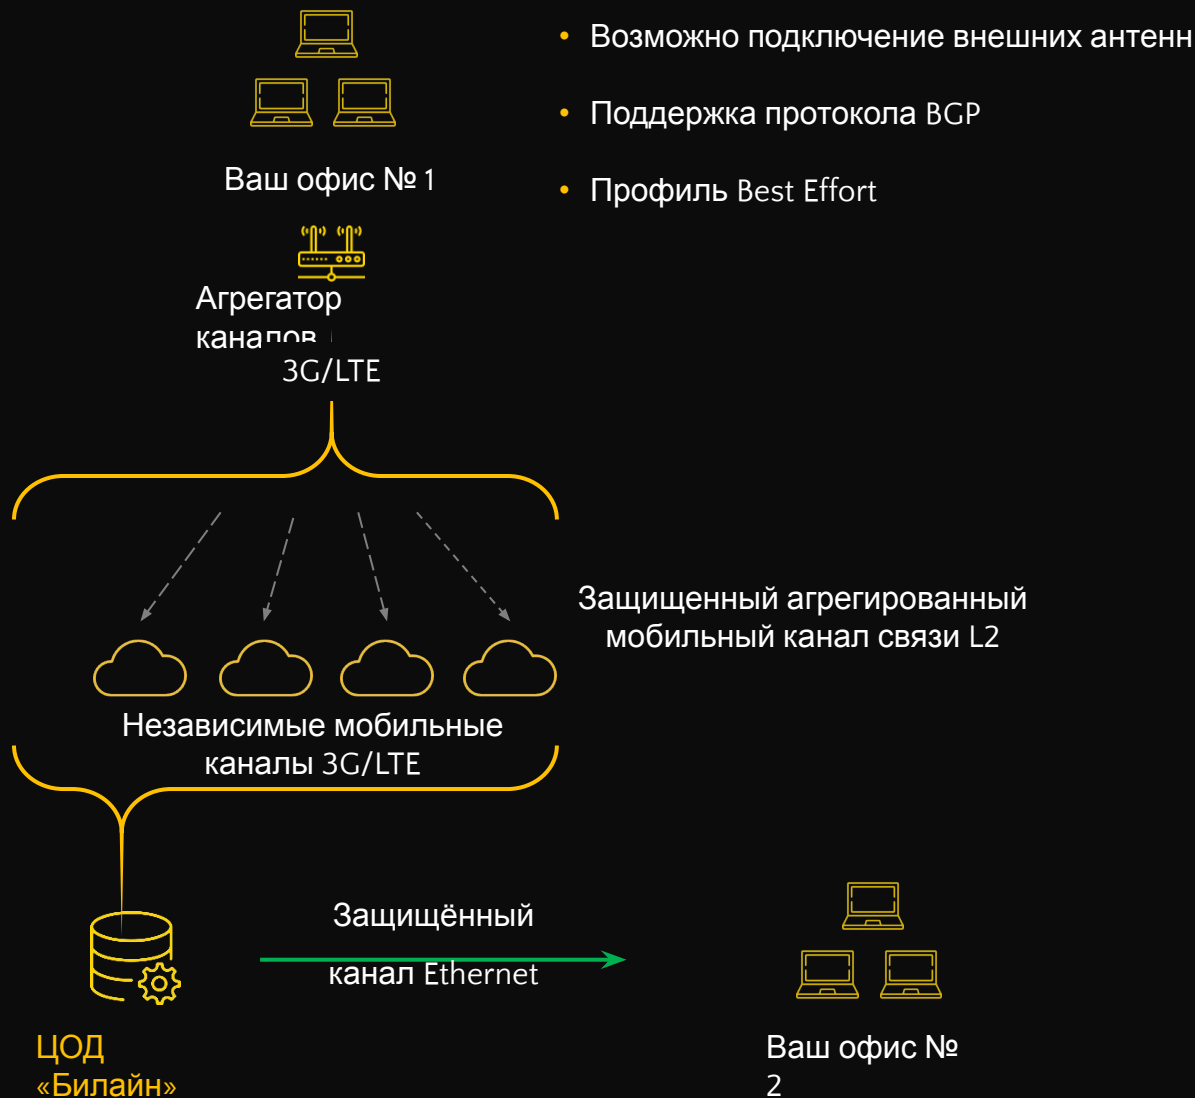

Последней мили через независимые мобильные каналы LTE/3G

Макс. скорость беспроводного соединения -

100 Мбит/с

Встроенный модуль

GPRS/3G/LTE

E

HUAWEI AR161FG-L

Возможности:

- Кастомизация под Билайн
- Автоматическое переключение на резервный канал
- 2 встроенные SIM карты, работа в сетях 2G/3G/4G

WAN-порт – Ethernet,
4 LAN порта

Объем оперативной памяти

512 МБ

Встроенные

2 SIM карты

- Штатные антенны для улучшения приема мобильного сигнала
- Поддержка 4 классов обслуживания (CoS)
- 4 LAN порта

Последняя миля на базе 2–4 мобильных каналов LTE/3G

Всего за 5 дней

- IP VPN/VP LAN/Интернет на мобильных каналах 3G/LTE
- Высокоскоростной мобильный канал: объединение пропускной способности нескольких 3G/LTE сетей в единый канал последней мили
- Подключение в труднодоступных местах
- Подключение на подвижных объектах
- Подходит для резервирования фиксированного подключения