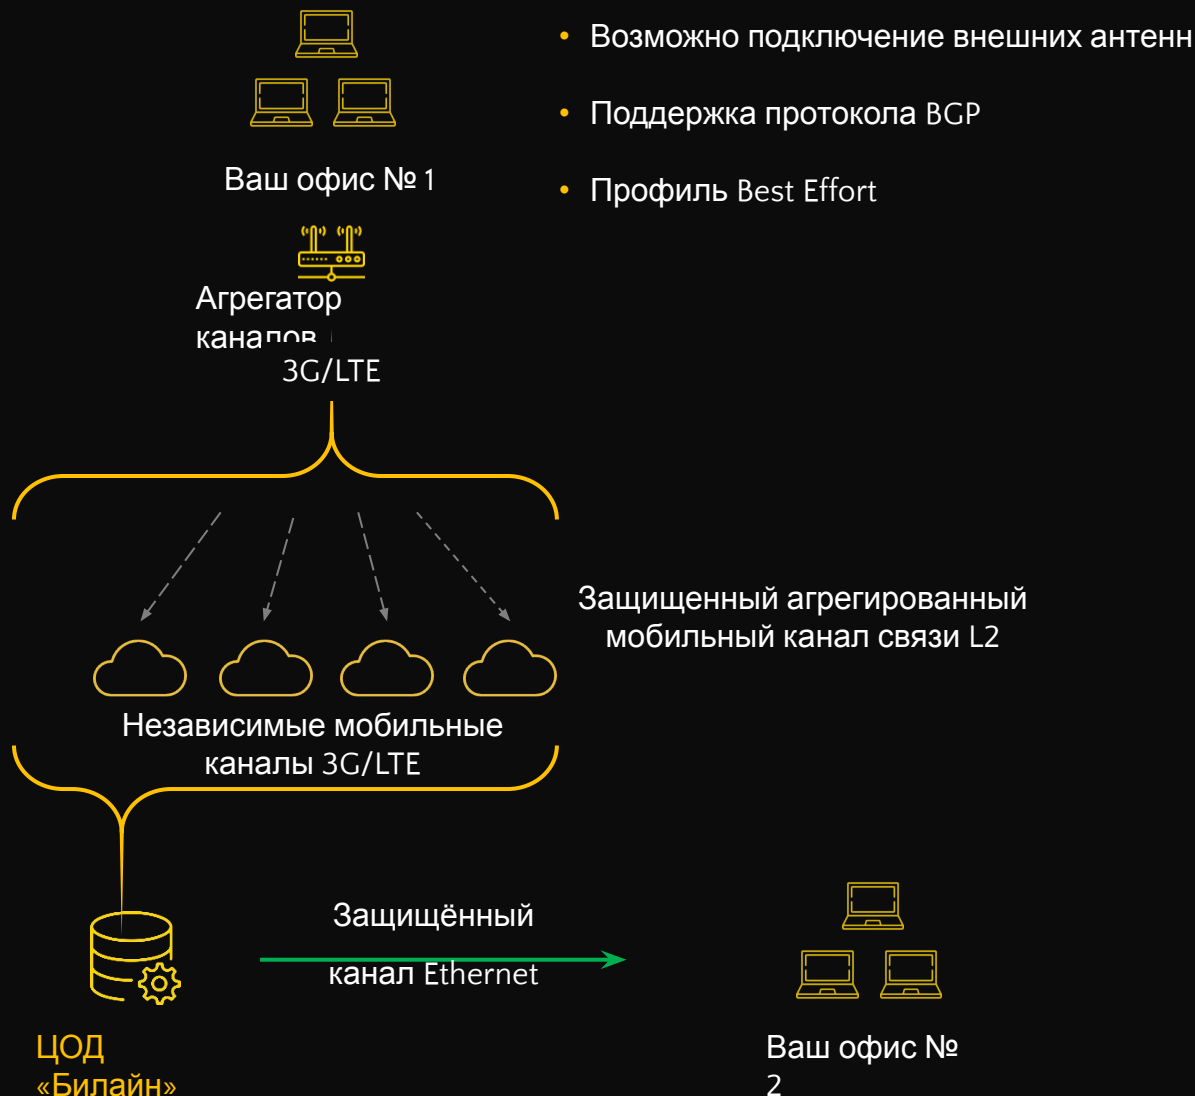

Последней мили через независимые мобильные каналы LTE/3G

Макс. скорость беспроводного соединения –

100 Мбит/с

Встроенный модуль

GPRS/3G/LTE

E

HUAWEI AR161FG-L

Возможности:

- Кастомизация под Билайн
- Автоматическое переключение на резервный канал
- 2 встроенные SIM карты, работа в сетях 2G/3G/4G

WAN-порт – Ethernet,
4 LAN порта

Объем оперативной памяти

512 МБ

Встроенные

2 SIM карты

- Штатные антенны для улучшения приема мобильного сигнала
- Поддержка 4 классов обслуживания (CoS)
- 4 LAN порта

Последняя миля на базе 2–4 мобильных каналов LTE/3G

Всего за 5 дней

- IP VPN/VP LAN/Интернет на мобильных каналах 3G/LTE
- Высокоскоростной мобильный канал: объединение пропускной способности нескольких 3G/LTE сетей в единый канал последней мили
- Подключение в труднодоступных местах
- Подключение на подвижных объектах
- Подходит для резервирования фиксированного подключения