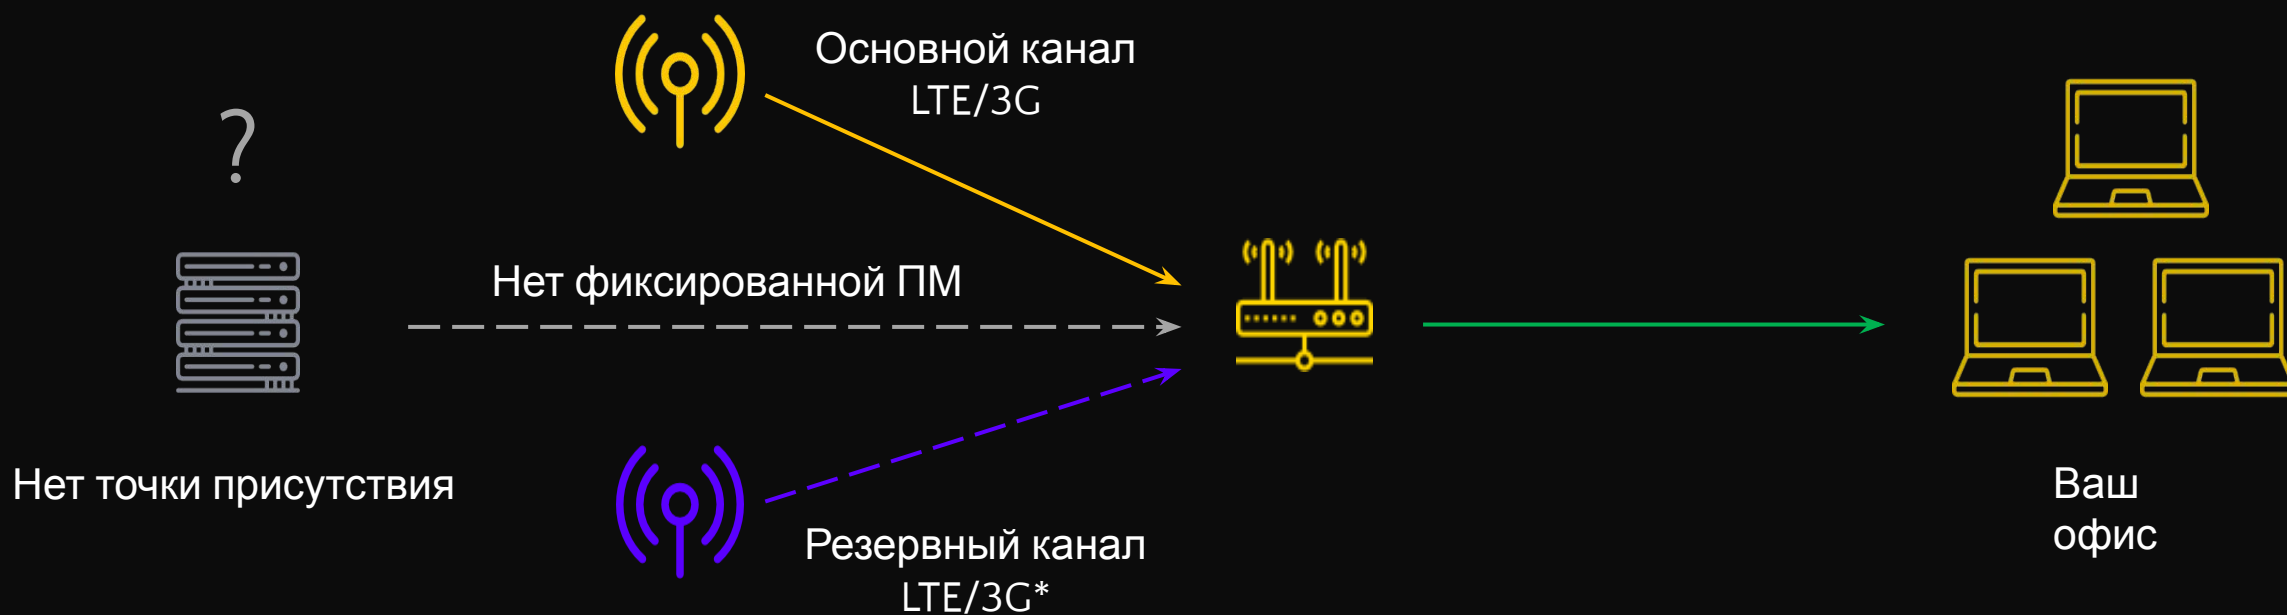

Последняя миля через Мобильные сети

Высокоскоростной доступ и
резервирование

Билайн®
Бизнес

Задача:

Стабильный интернет или IP VPN в офисе

Точка присутствия
оператора связи

Стабильная последняя
миля

Ваш
офис

Ваш
офис

...требуется
альтернатива/резервирование

Последняя миля через мобильную сеть «Билайн»

Резервирование через независимый мобильный канал LTE/3G

*Переключение между каналами происходит автоматически, при отсутствии или возобновлении сервиса на основном канале