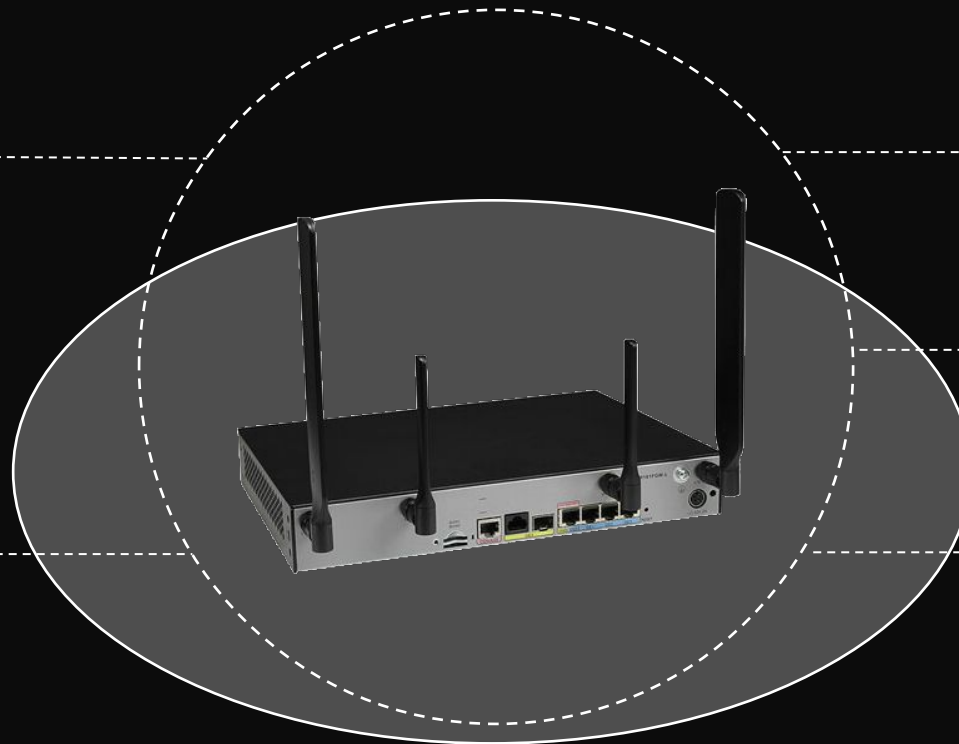

и двух независимых мобильных каналах

Переключение на резервный канал и обратно происходит автоматически, при отсутствии или возобновлении сервиса на основном канале

Оборудование для предоставления и двойного резервирования

Последней мили через независимые мобильные каналы LTE/3G

Макс. скорость беспроводного соединения -

100 Мбит/с

Встроенный модуль

GPRS/3G/LTE

E

HUAWEI AR161FG-L

Возможности:

- Кастомизация под Билайн
- Автоматическое переключение на резервный канал
- 2 встроенные SIM карты, работа в сетях 2G/3G/4G

WAN-порт – Ethernet,
4 LAN порта

Объем оперативной памяти

512 МБ

Встроенные

2 SIM карты

- Штатные антенны для улучшения приема мобильного сигнала
- Поддержка 4 классов обслуживания (CoS)
- 4 LAN порта

Последняя миля на базе 2–4 мобильных каналов LTE/3G

Всего за 5 дней

- IP VPN/VP LAN/Интернет на мобильных каналах 3G/LTE
- Высокоскоростной мобильный канал: объединение пропускной способности нескольких 3G/LTE сетей в единый канал последней мили
- Подключение в труднодоступных местах
- Подключение на подвижных объектах
- Подходит для резервирования фиксированного подключения