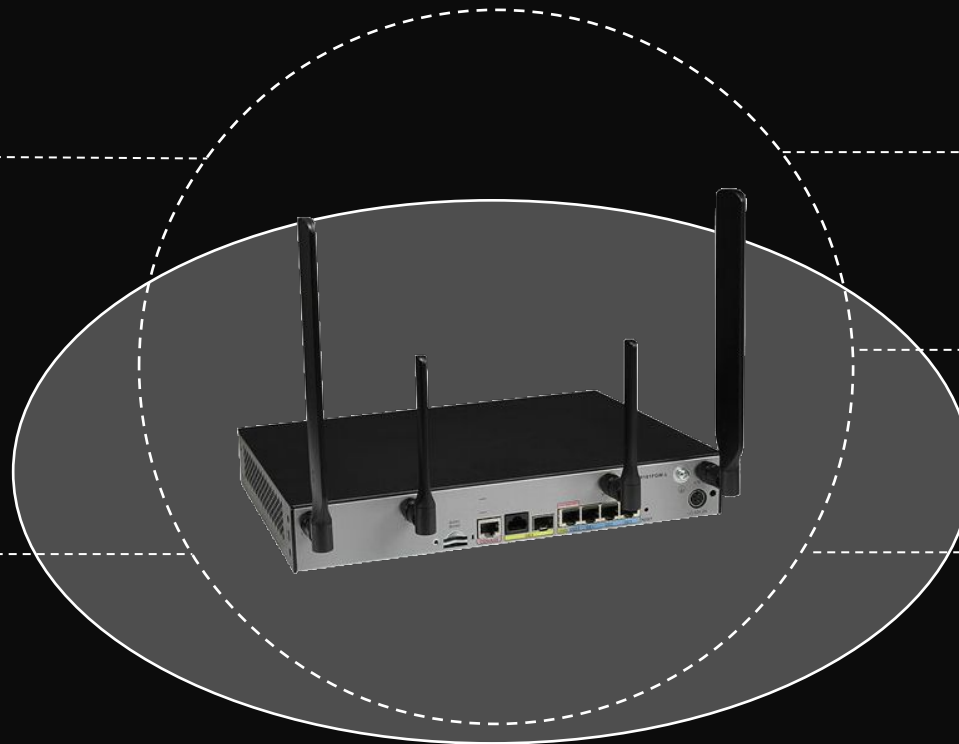

и двух независимых мобильных каналах

Переключение на резервный канал и обратно происходит автоматически, при отсутствии или возобновлении сервиса на основном канале

Оборудование для предоставления и двойного резервирования

Последней мили через независимые мобильные каналы LTE/3G

Макс. скорость беспроводного соединения –

100 Мбит/с

Встроенный модуль

GPRS/3G/LTE

E

HUAWEI AR161FG-L

Возможности:

- Кастомизация под Билайн
- Автоматическое переключение на резервный канал
- 2 встроенные SIM карты, работа в сетях 2G/3G/4G

WAN-порт – Ethernet,
4 LAN порта

Объем оперативной памяти

512 МБ

Встроенные

2 SIM карты

- Штатные антенны для улучшения приема мобильного сигнала
- Поддержка 4 классов обслуживания (CoS)
- 4 LAN порта

Последняя миля на базе 2–4 мобильных каналов LTE/3G

Всего за 5 дней

- IP VPN/VP LAN/Интернет на мобильных каналах 3G/LTE
- Высокоскоростной мобильный канал: объединение пропускной способности нескольких 3G/LTE сетей в единый канал последней мили
- Подключение в труднодоступных местах
- Подключение на подвижных объектах
- Подходит для резервирования фиксированного подключения