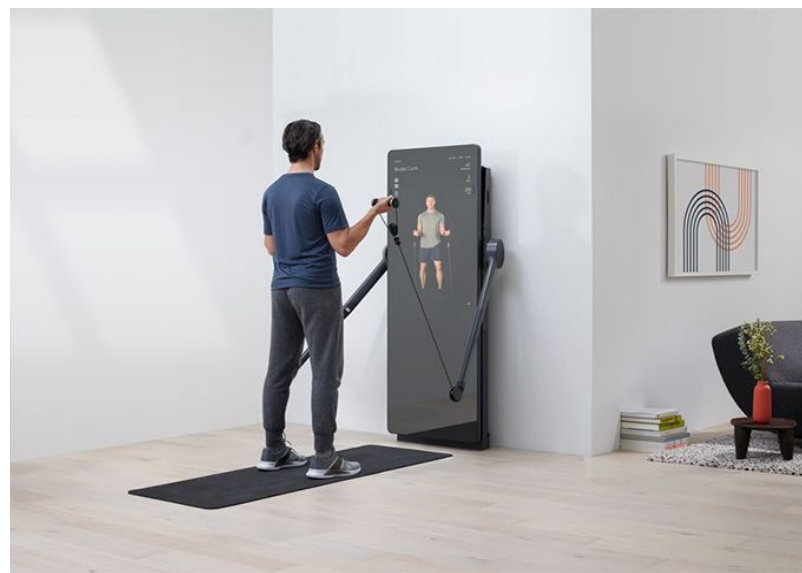

Возможности в Интерьере

Умное стекло

Умное стекло

“Умное зеркало”

«Умное зеркало» — это двустороннее зеркало с камерами, электронными дисплеями и датчиками за стеклом.

Возможности Зеркала

Электронный замок

Электронный замок — электронное устройство, предназначенное для того, чтобы предотвратить доступ в помещение посторонних лиц, или наоборот, ограничить выход из помещения. Решение о доступе лиц в помещение принимается на основе сигналов от различных датчиков: считывателей магнитных карт, штрих-кодов, датчиков контактной памяти, биометрических датчиков, наборной клавиатуры, комбинаторных флуоресцентных молекулярных датчиков, дистанционного управления и т. д. Часто является частью сложной электронной системы контроля доступа, иногда неотделим от неё. В качестве исполнительных механизмов используются электромеханические и электромагнитные запорные устройства.

Более подробно о настройках и использовании замка можете ознакомиться в [Руководстве пользователя](#).

Врезная часть

- Трехригельный стальной механизм.
- Функция «ночной блокировки» дает дополнительную точку запираения.

 **СТАЛЬНАЯ ЛИНИЯ**

Рабочая температура:
от -20 °C
до +60 °C

Умный глазок

Как работает видео глазок?

Видеоглазок представляет собой миниатюрный охранный прибор, который аналогично устанавливается в место для стандартного глазка и записывает все происходящее, сообщая владельцу о гостях или других происшествиях, которые случились на объекте. Все данные сохраняются на карту Micro-SD.

Умный дом

Что входит в функцию умный дом?

«Умный дом» объединяет в единое целое домашний кинотеатр, цифровую систему видеонаблюдения, охранно-пожарную сигнализацию и контроль доступа, управление освещением и контроль климата, водоснабжения, газо- и электроснабжения, мультитрум. Климат-контроль.