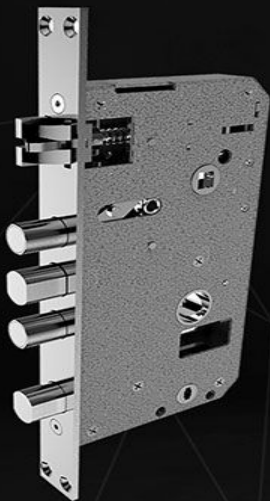

Возможности в Интерьере

Умное стекло

Умное стекло

“Умное зеркало”

«Умное зеркало» — это двустороннее зеркало с камерами, электронными дисплеями и датчиками за стеклом.

Возможности Зеркала

Электронный замок

Электронный замок — электронное устройство, предназначенное для того, чтобы предотвратить доступ в помещение посторонних лиц, или наоборот, ограничить выход из помещения. Решение о доступе лиц в помещение принимается на основе сигналов от различных датчиков: считывателей магнитных карт, штрих-кодов, датчиков контактной памяти, биометрических датчиков, наборной клавиатуры, комбинаторных флуоресцентных молекулярных датчиков, дистанционного управления и т. д. Часто является частью сложной электронной системы контроля доступа, иногда неотделим от неё. В качестве исполнительных механизмов используются электромеханические и электромагнитные запорные устройства.

Более подробно о настройках и использовании замка можете ознакомиться в [Руководстве пользователя](#).

Врезная часть

- Трехригельный стальной механизм.
- Функция «ночной блокировки» дает дополнительную точку запираения.

 **СТАЛЬНАЯ ЛИНИЯ**

Рабочая температура:
от -20 °C
до +60 °C

Умный глазок

Как работает видео глазок?

Видеоглазок представляет собой миниатюрный охранный прибор, который аналогично устанавливается в место для стандартного глазка и записывает все происходящее, сообщая владельцу о гостях или других происшествиях, которые случились на объекте. Все данные сохраняются на карту Micro-SD.