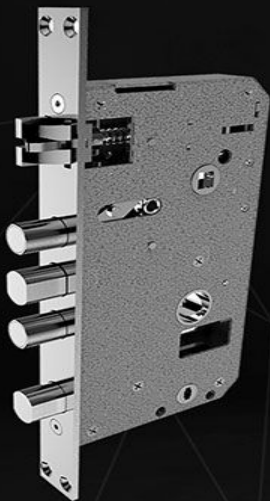

Возможности в Интерьере

Умное стекло

Умное стекло

Смарт-пленка

“Умное зеркало”

«Умное зеркало» — это двустороннее зеркало с камерами, электронными дисплеями и датчиками за стеклом.

Возможности Зеркала

Электронный замок

Электронный замок — электронное устройство, предназначенное для того, чтобы предотвратить доступ в помещение посторонних лиц, или наоборот, ограничить выход из помещения. Решение о доступе лиц в помещение принимается на основе сигналов от различных датчиков: считывателей магнитных карт, штрих-кодов, датчиков контактной памяти, биометрических датчиков, наборной клавиатуры, комбинаторных флуоресцентных молекулярных датчиков, дистанционного управления и т. д. Часто является частью сложной электронной системы контроля доступа, иногда неотделим от неё. В качестве исполнительных механизмов используются электромеханические и электромагнитные запорные устройства.

Более подробно о настройках и использовании замка можете ознакомиться в [Руководстве пользователя](#).

Врезная часть

- Трехригельный стальной механизм.
- Функция «ночной блокировки» дает дополнительную точку запираения.

 **СТАЛЬНАЯ ЛИНИЯ**

Рабочая температура:
от -20 °C
до +60 °C

Умный глазок

Как работает видео глазок?

Видеоглазок представляет собой миниатюрный охранный прибор, который аналогично устанавливается в место для стандартного глазка и записывает все происходящее, сообщая владельцу о гостях или других происшествиях, которые случились на объекте. Все данные сохраняются на карту Micro-SD.