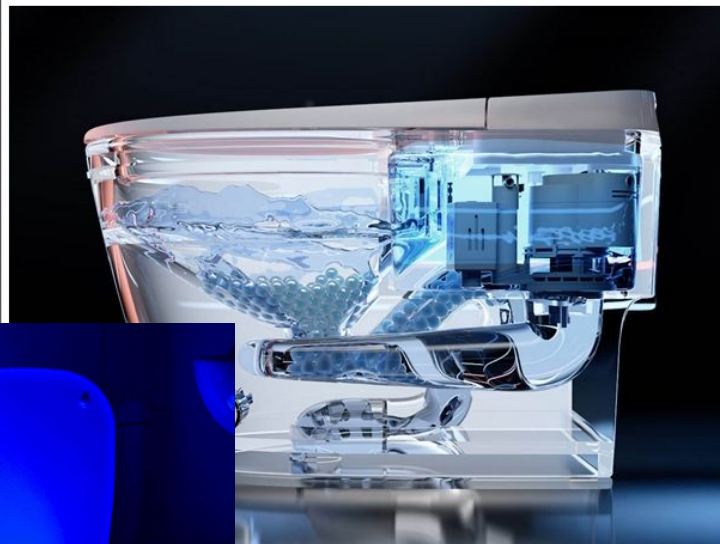

“Умный туалет”