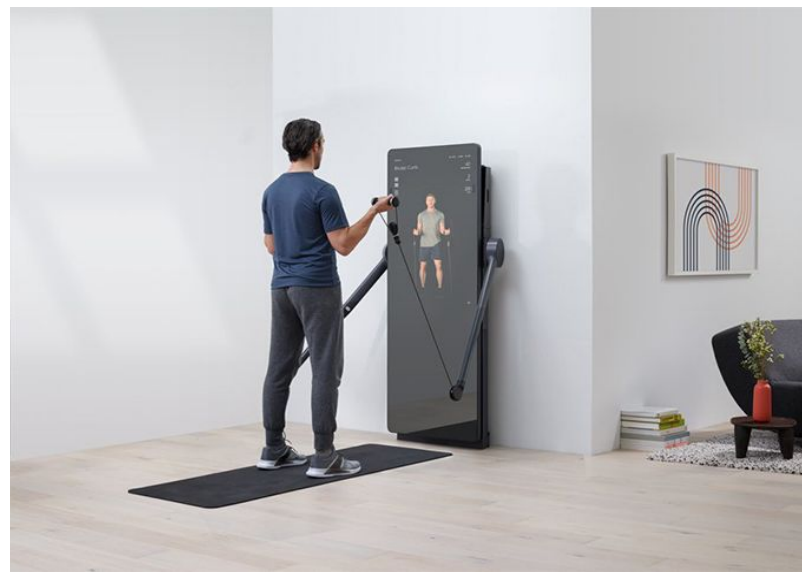

Возможности в Интерьере

Умное стекло

Умное стекло

Смарт-пленка

“Умное зеркало”

«Умное зеркало» — это двустороннее зеркало с камерами, электронными дисплеями и датчиками за стеклом.

Возможности Зеркала

Электронный замок

Электронный замок — электронное устройство, предназначенное для того, чтобы предотвратить доступ в помещение посторонних лиц, или наоборот, ограничить выход из помещения. Решение о доступе лиц в помещение принимается на основе сигналов от различных датчиков: считывателей магнитных карт, штрих-кодов, датчиков контактной памяти, биометрических датчиков, наборной клавиатуры, комбинаторных флуоресцентных молекулярных датчиков, дистанционного управления и т. д. Часто является частью сложной электронной системы контроля доступа, иногда неотделим от неё. В качестве исполнительных механизмов используются электромеханические и электромагнитные запорные устройства.

Более подробно о настройках и использовании замка можете ознакомиться в [Руководстве пользователя](#).

Врезная часть

- Трехригельный стальной механизм.
- Функция «ночной блокировки» дает дополнительную точку запираения.

 **СТАЛЬНАЯ ЛИНИЯ**

Рабочая температура:
от -20 °C
до +60 °C

Умный глазок

Как работает видео глазок?

Видеоглазок представляет собой миниатюрный охранный прибор, который аналогично устанавливается в место для стандартного глазка и записывает все происходящее, сообщая владельцу о гостях или других происшествиях, которые случились на объекте. Все данные сохраняются на карту Micro-SD.