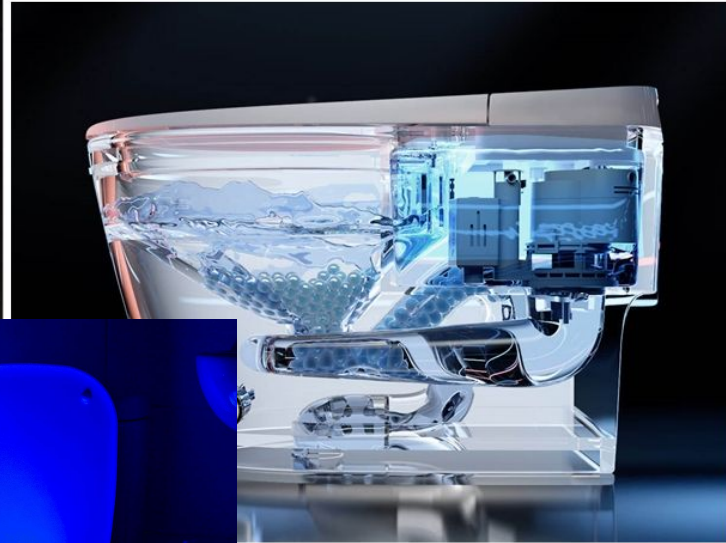

“Умный туалет”