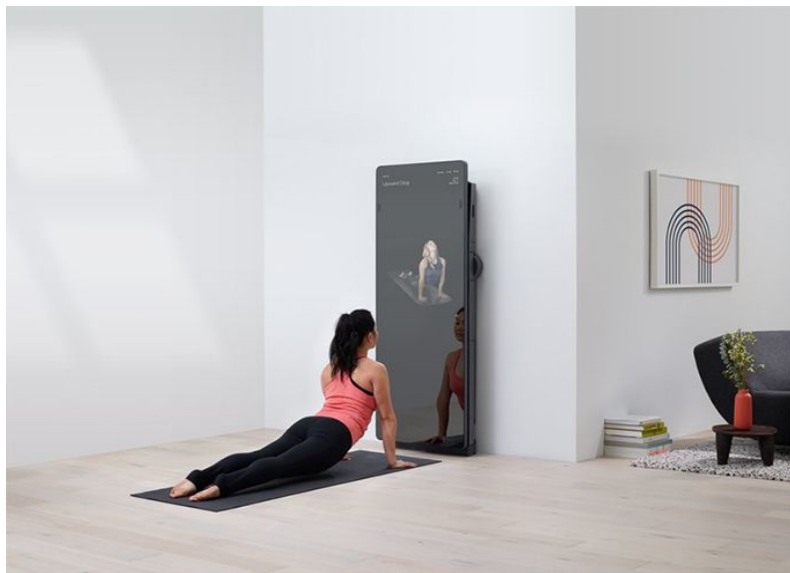

Возможности в Интерьере

Умное стекло

Умное стекло

“Умное зеркало”

«Умное зеркало» — это двустороннее зеркало с камерами, электронными дисплеями и датчиками за стеклом.

Возможности Зеркала

Электронный замок

Электронный замок — электронное устройство, предназначенное для того, чтобы предотвратить доступ в помещение посторонних лиц, или наоборот, ограничить выход из помещения. Решение о доступе лиц в помещение принимается на основе сигналов от различных датчиков: считывателей магнитных карт, штрих-кодов, датчиков контактной памяти, биометрических датчиков, наборной клавиатуры, комбинаторных флуоресцентных молекулярных датчиков, дистанционного управления и т. д. Часто является частью сложной электронной системы контроля доступа, иногда неотделим от неё. В качестве исполнительных механизмов используются электромеханические и электромагнитные запорные устройства.