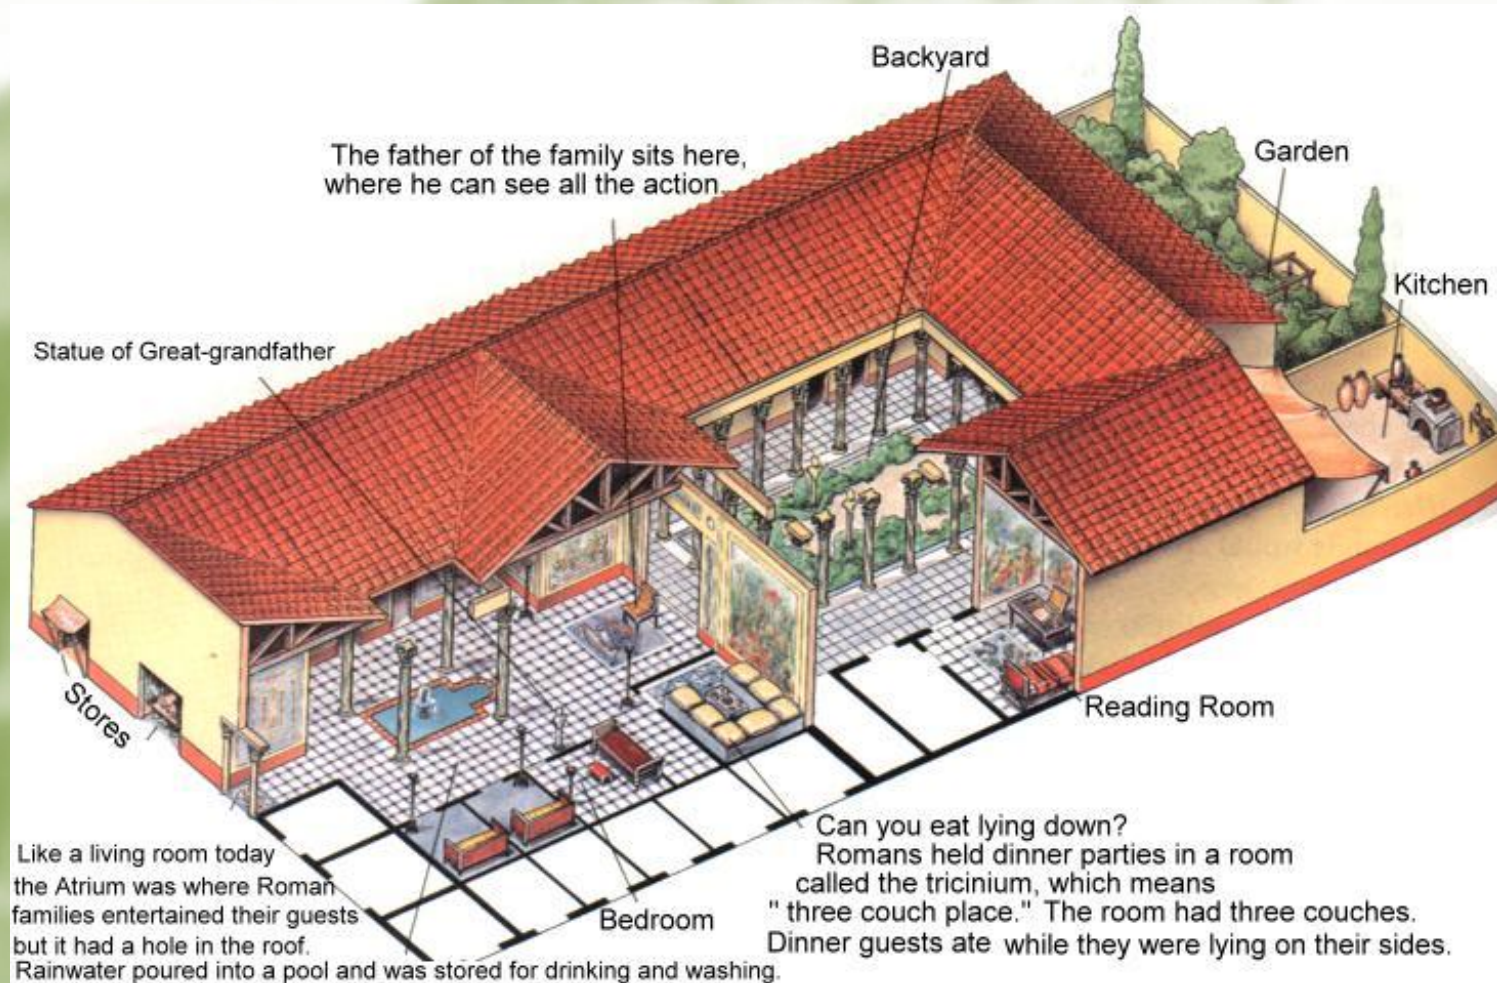

Посуда

Пифос

Стамнос

Амфора

Освещение

факел

Масляная
лампа

Культура ДРЕВНЕГО РИМА

(с середины II - V вв. до н.э.)

ЖИЛИЩЕ

Стол и стулья

а

б

в

г

д

е

Стол и стулья

Мебель Древнего Рима

1 — стол круглый из мрамора Помпея; 2 — кресло из мрамора

Стол и стулья

кроватьи

кроватьи

СУНДУКИ