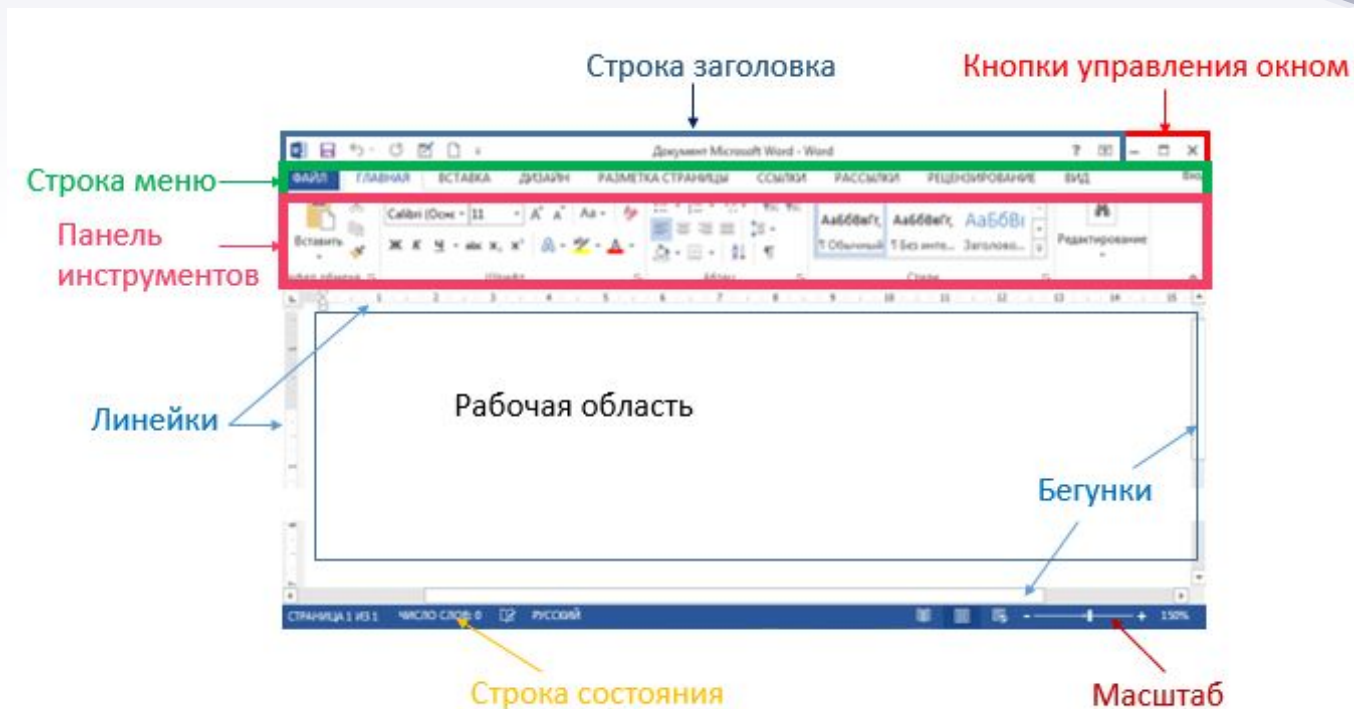

Принцип работы с
операционной системой

Загрузка Windows

Windows – окно

Каталоги

Каталог – это поименованная совокупность файлов и подкаталогов (вложенных каталогов).

Каталог самого верхнего уровня называется корневым каталогом

В ОС Windows корневые каталоги обозначаются добавлением к логическому имени соответствующего устройства внешней памяти знака «\», например (A:\, C:\, D:\, E:\)

Каталоги

The screenshot shows a Windows Explorer window titled "2_КАТАЛОГ". The address bar displays the path "C:\1_КАТАЛОГ\2_КАТАЛОГ". The left sidebar shows a tree view of folders, including "Рабочий стол", "Мои документы", "Мой компьютер", "WIN_XP (C:)", "1_КАТАЛОГ", "2_КАТАЛОГ", "1C_BASE", "Borland", "CoDeSys", "CPP", and "cygwin". The main pane shows a file named "Файл.txt" (Text document, 0 KB).

Annotations with callout boxes:

- Путь** (Path): Points to the address bar showing "C:\1_КАТАЛОГ\2_КАТАЛОГ".
- Файл** (File): Points to the "Файл.txt" file in the main pane.
- Корневой каталог** (Root directory): Points to the "WIN_XP (C:)" folder in the sidebar.
- Родительский каталог** (Parent directory): Points to the "1_КАТАЛОГ" folder in the sidebar.
- Дочерний каталог** (Child directory): Points to the "2_КАТАЛОГ" folder in the sidebar.

Каталоги

ПУТЬ К ФАЙЛУ

Диск: (корневой каталог)\ каталог...\ каталог \

Путь к файлу — запись, начинающаяся меткой диска и содержащая имена всех папок, которые нужно одну за другой раскрыть, чтобы кратчайшим способом прийти к файлу.