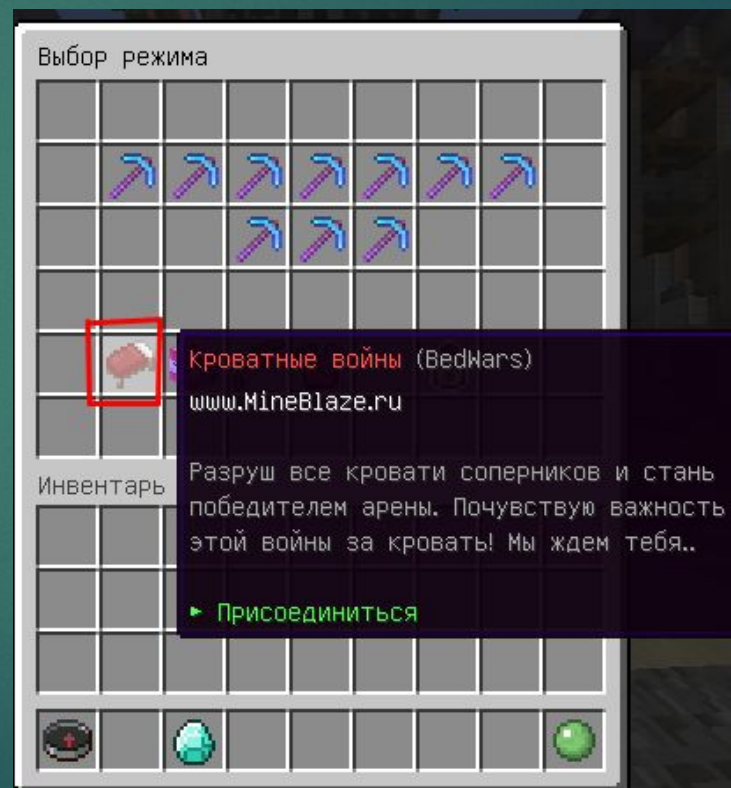

Bed Wars

УРОК ДЛЯ SKELETON_228

Bed Wars – Мини-игра, в которой
нужно защищать свою кровать,
уничтожать вражеские команды и
прокачиваться

Заход в режим

1) Нажимаем ПКМ по компасу

2) Нажимаем ЛКМ/ПКМ по Кроватным войнам

Подключение к игре

1) Нажимаем ПКМ (Правая Кнопка Мыши) по жителю

2) Нажимаем ЛКМ/ПКМ на Быстрый старт

Выбор команды

Нажимаем ПКМ по блоку шерсти

Нажимаем ЛКМ/ПКМ по команде, в которую хотим зайти

Урок окончен!