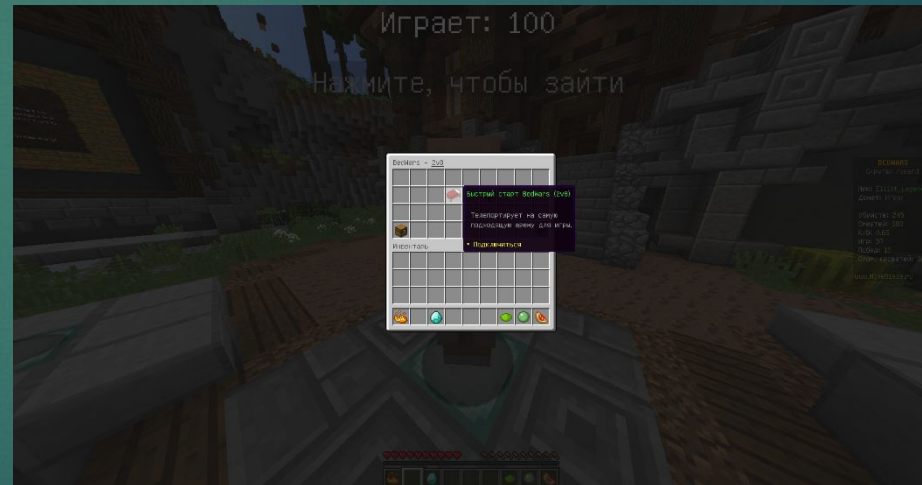

Bed Wars

УРОК ДЛЯ SKELETON_228

Bed Wars – Мини-игра, в которой
нужно защищать свою кровать,
уничтожать вражеские команды и
прокачиваться

Заход в режим

1) Нажимаем ПКМ по компасу

2) Нажимаем ЛКМ/ПКМ по Кроватным войнам

Подключение к игре

1) Нажимаем ПКМ (Правая Кнопка Мыши) по жителю

2) Нажимаем ЛКМ/ПКМ на Быстрый старт

Выбор команды

Нажимаем ПКМ по блоку шерсти

Нажимаем ЛКМ/ПКМ по команде, в которую хотим зайти

Урок окончен!