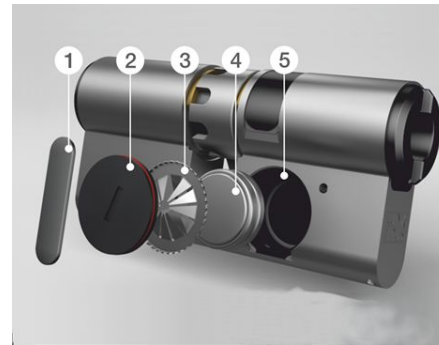

СКУД blueSmart на основе электронных цилиндров

Программатор

Компоненты точек доступа (цилиндр, «электронная дверная ручка», считывающее устройство offline)

Online-считыватель системы blueSmart

- До 196000 элементов системы
- Простота монтажа (никаких проводов)
- Online-устройства только на центральном входе
- Энергонезависимость системы
- Легкость администрирования (собственное ПО blueControl)