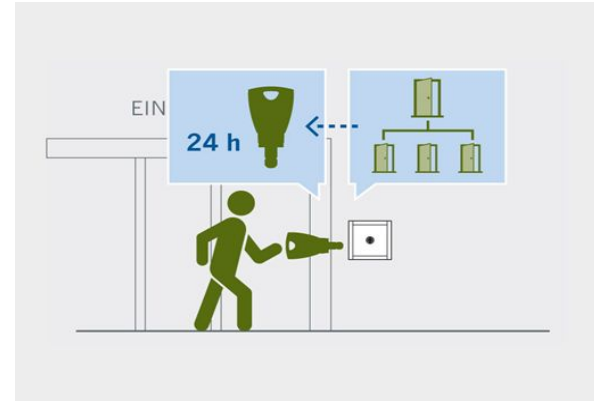

Ежедневное обновление авторизации прав доступа