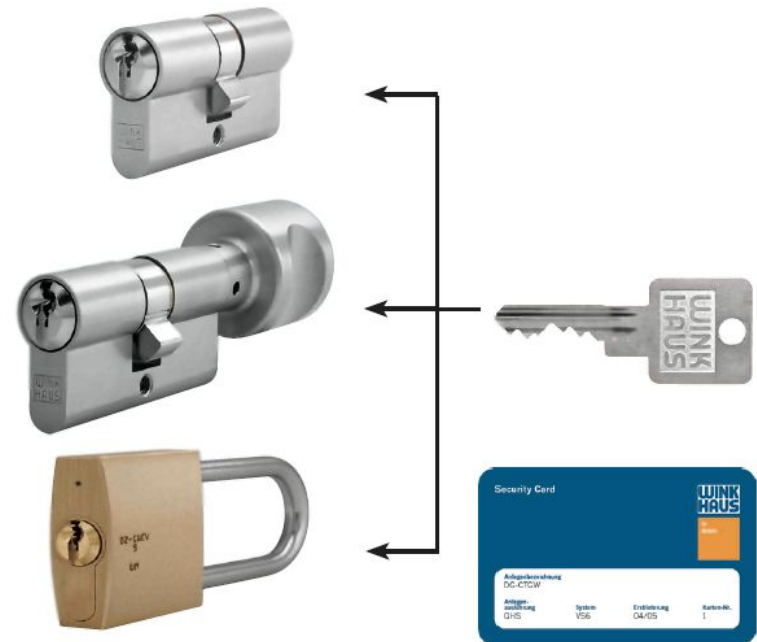

**Системы контроля и управления доступом (СКУД)
на основе электронных и механических замковых
цилиндров компании Winkhaus (Германия)**

ООО "ИНТБК" -
www.intbk.ru

Контроль и управление доступом

Основная задача — управление доступом на заданную территорию (кого пускать, в какое время и на какую территорию), включая также

- ограничение доступа на заданную территорию
- идентификация лица, имеющего доступ на заданную территорию

Дополнительные задачи:

- учёт рабочего времени;
- расчет заработной платы (при интеграции с системами бухгалтерского учёта);
- ведение базы персонала / посетителей;
- интеграция с существующими на объекте системами безопасности (видеонаблюдение, охранная, пожарная).

Системы доступа на основе механических цилиндров Winkhaus

Особенности:

- Возможность построения сложных систем на больших объектах.
- Невысокая стоимость системы доступа.
- Карточка безопасности на систему, невозможность изготовить дубликат ключа.
- Надежная защита от взлома и вскрытия
- У пользователя системы всего один ключ от всех дверей, в которые ему разрешен доступ

СКУД на основе замковых цилиндров компании Winkhaus

Ключи механических систем доступа Winkhaus

Особенности:

- Каждый ключ имеет индивидуальный выгравированный номер, который может быть присвоен конкретному пользователю при выдаче ключа.
- Профиль ключа имеет патент до 2028 года, в России дубликаты не производятся.
- Для каждого ключа имеется возможность использования накладок на его «головку» пяти различных цветов, а также применения транспондера для совмещения функций ключа и СКУД на smart-картах.