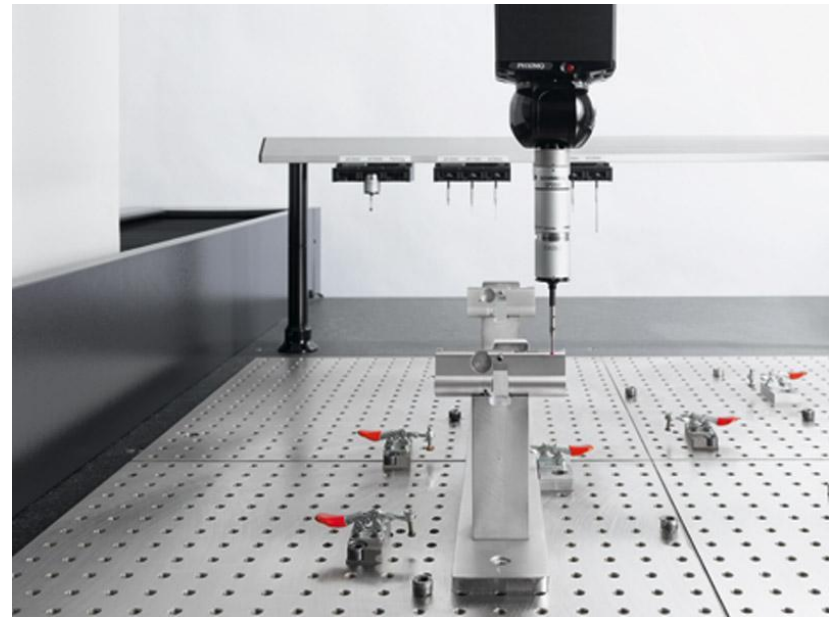

Качество продукции Winkhaus

Все цилиндры Winkhaus производятся согласно требованиям норм стандартов серии **ISO 9001** на предприятии Winkhaus Sicherheits Systeme в г. Мюнстер.