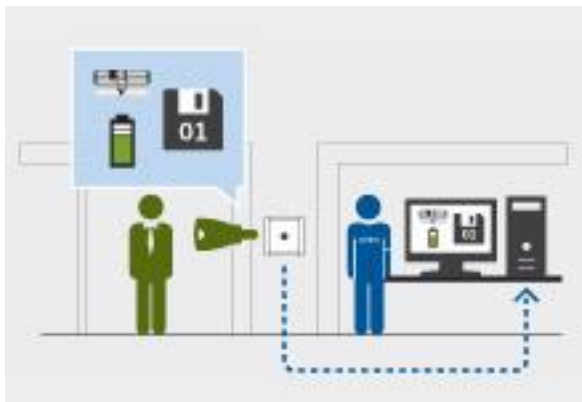

Протоколирование данных пользователя системы