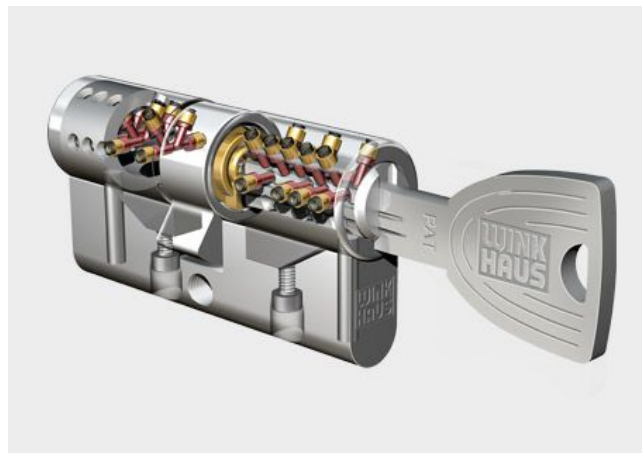

СКУД на основе замковых цилиндров компании Winkhaus

Ключи механических систем доступа Winkhaus

Особенности:

- Каждый ключ имеет индивидуальный выгравированный номер, который может быть присвоен конкретному пользователю при выдаче ключа.
- Профиль ключа имеет патент до 2028 года, в России дубликаты не производятся.
- Для каждого ключа имеется возможность использования накладок на его «головку» пяти различных цветов, а также применения транспондера для совмещения функций ключа и СКУД на smart-картах.

Механические цилиндры X-tra от Winkhaus

ОСОБЕННОСТИ И ОТЛИЧИЯ ОТ ДРУГИХ ЦИЛИНДРОВ:

Модульное строение цилиндра предоставляет возможность изменения его длины

Отсутствуют вертикальные штифты

Защита от высверливания и вытягивания, согласно VdS 2156, класс B(+)