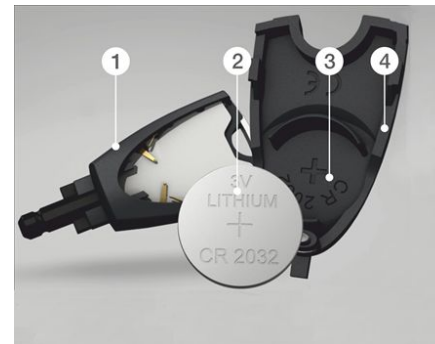

Характеристики цилиндров

- Сертификаты соответствия ведущих институтов Европы
- Высочайшая степень защиты от взлома, вытягивания и пр.
- Класс защиты от пыли и влаги: IP 67
- Температурный диапазон: от - 25°C до + 65°C
- Встроенные часы и календарь для фиксации времени доступа
- 2000 ячеек памяти о событиях доступа
- Информирование пользователя/администратора о состоянии заряда батареи
- Заряд батареи: до 120 000 циклов открываний или до 10 лет работы