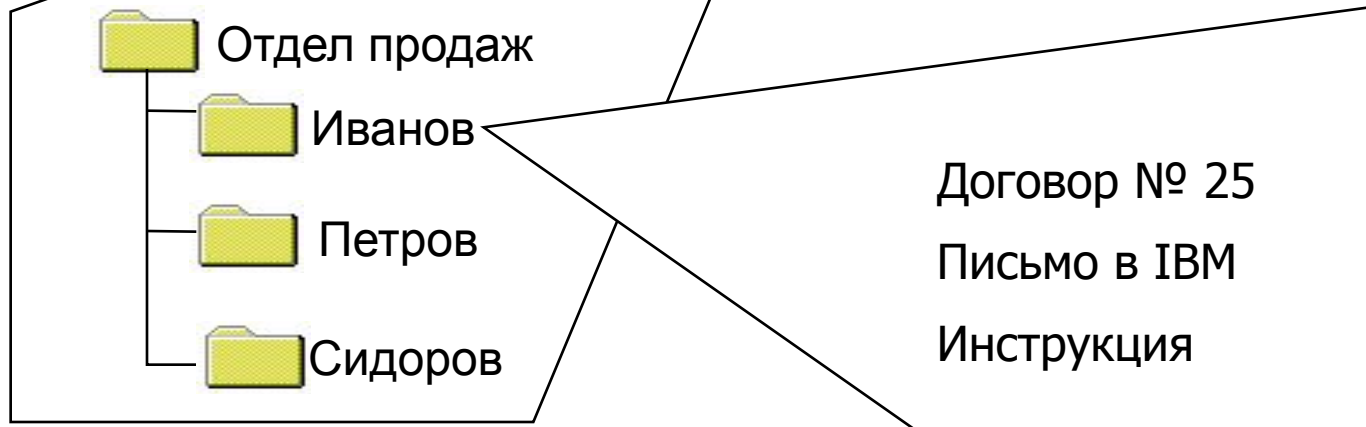

Диски, папки, файлы

D:\Отдел продаж\Иванов\Договор № 25