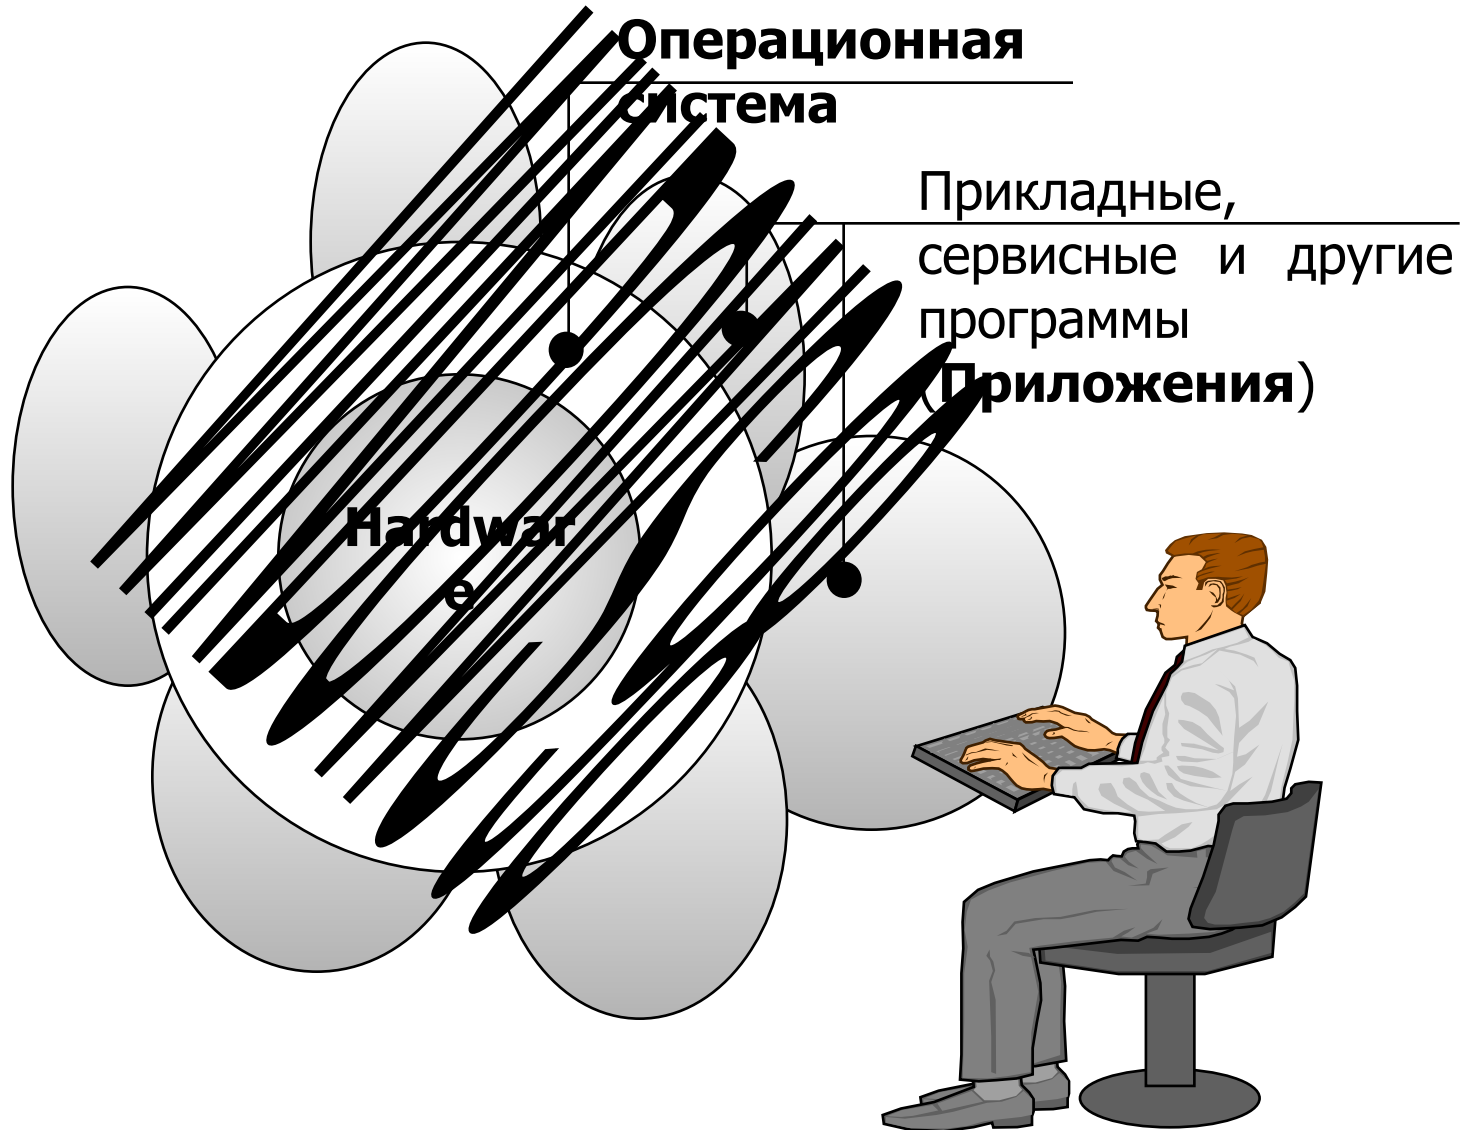

Операционная система

Хранение информации

Внешняя память

Название диска	Название устройства	Размер и объем	Скорость чтения и записи
Жесткий диск (винчестер) Hard disk	Hard Disk Drive (HDD) Находится внутри системного блока	500Мб - 40Гб	Быстрая
Гибкий диск (дискета) Floppy Disk	Floppy Disk Drive (FDD) 	3,5" 1,44Мб	Медленная
Лазерный диск (компакт-диск) CD-ROM	CD-ROM Drive (CDD) 	4,72" 650Мб	Средняя