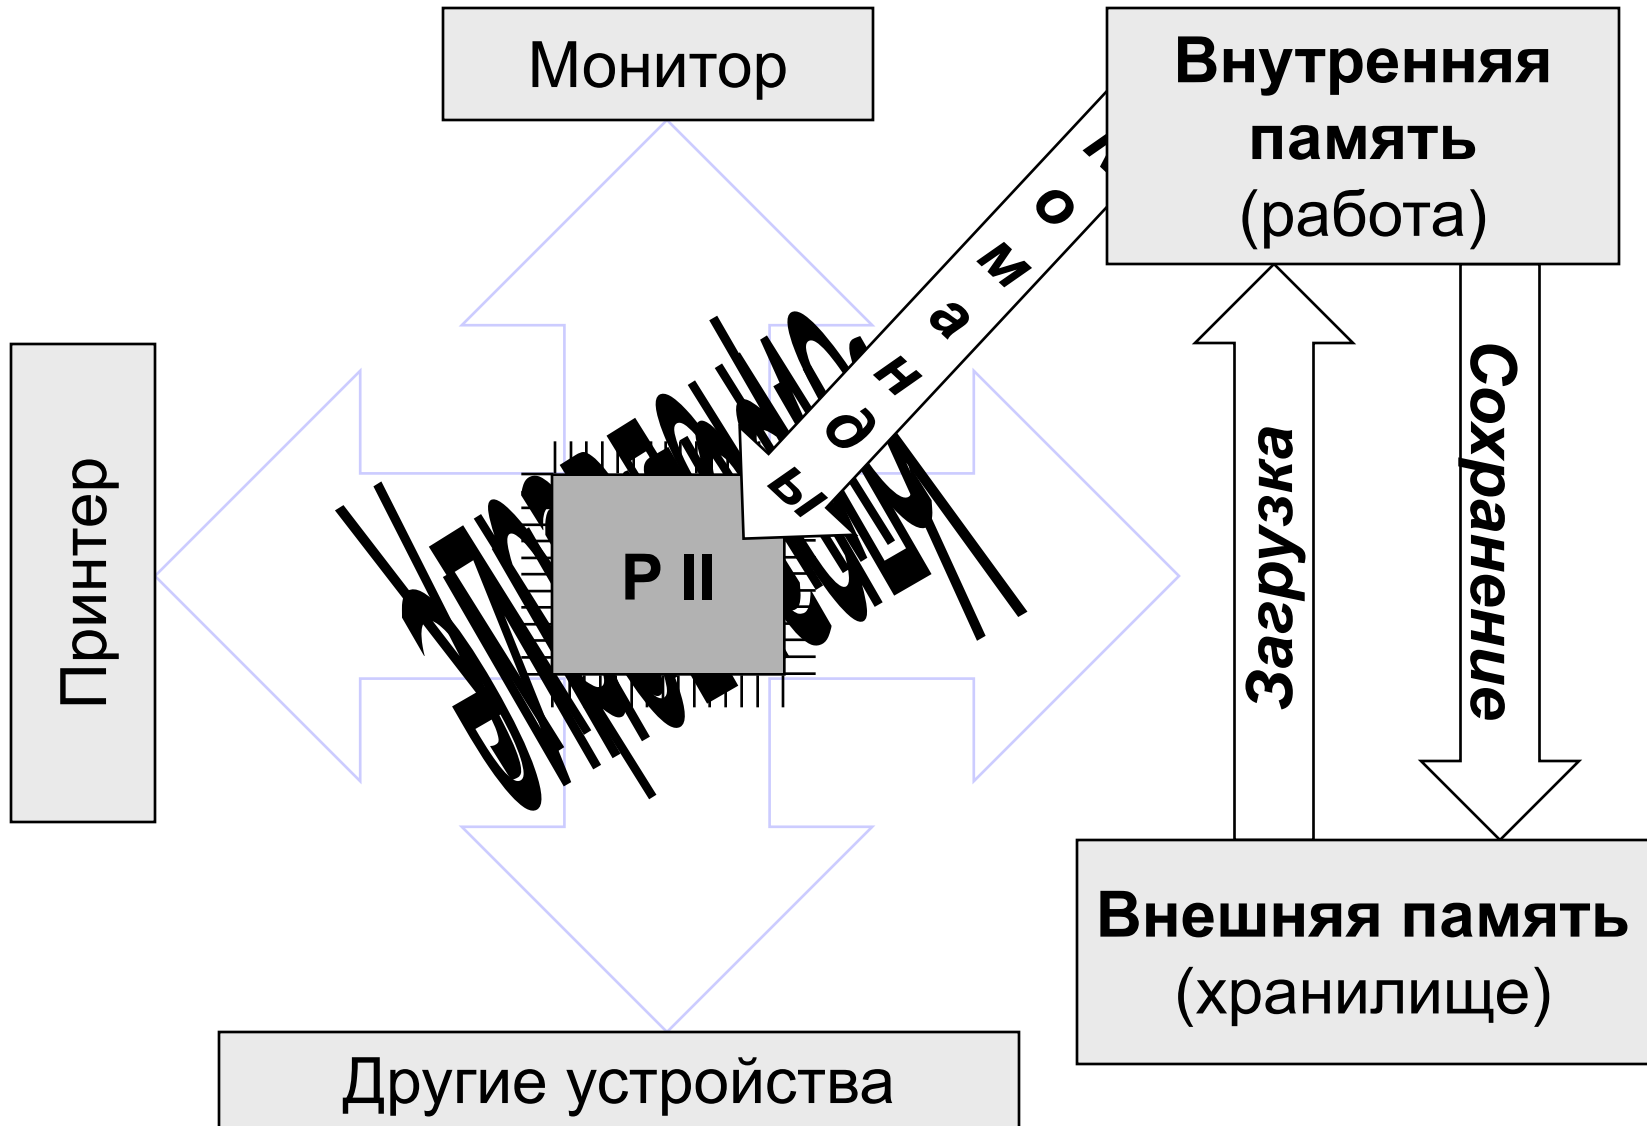

Операционная система

Хранение информации

Внешняя память

Название диска	Название устройства	Размер и объем	Скорость чтения и записи
Жесткий диск (винчестер) Hard disk	Hard Disk Drive (HDD) Находится внутри системного блока	500Мб - 40Гб	Быстрая
Гибкий диск (дискета) Floppy Disk	Floppy Disk Drive (FDD) 	3,5" 1,44Мб	Медленная
Лазерный диск (компакт-диск) CD-ROM	CD-ROM Drive (CDD) 	4,72" 650Мб	Средняя