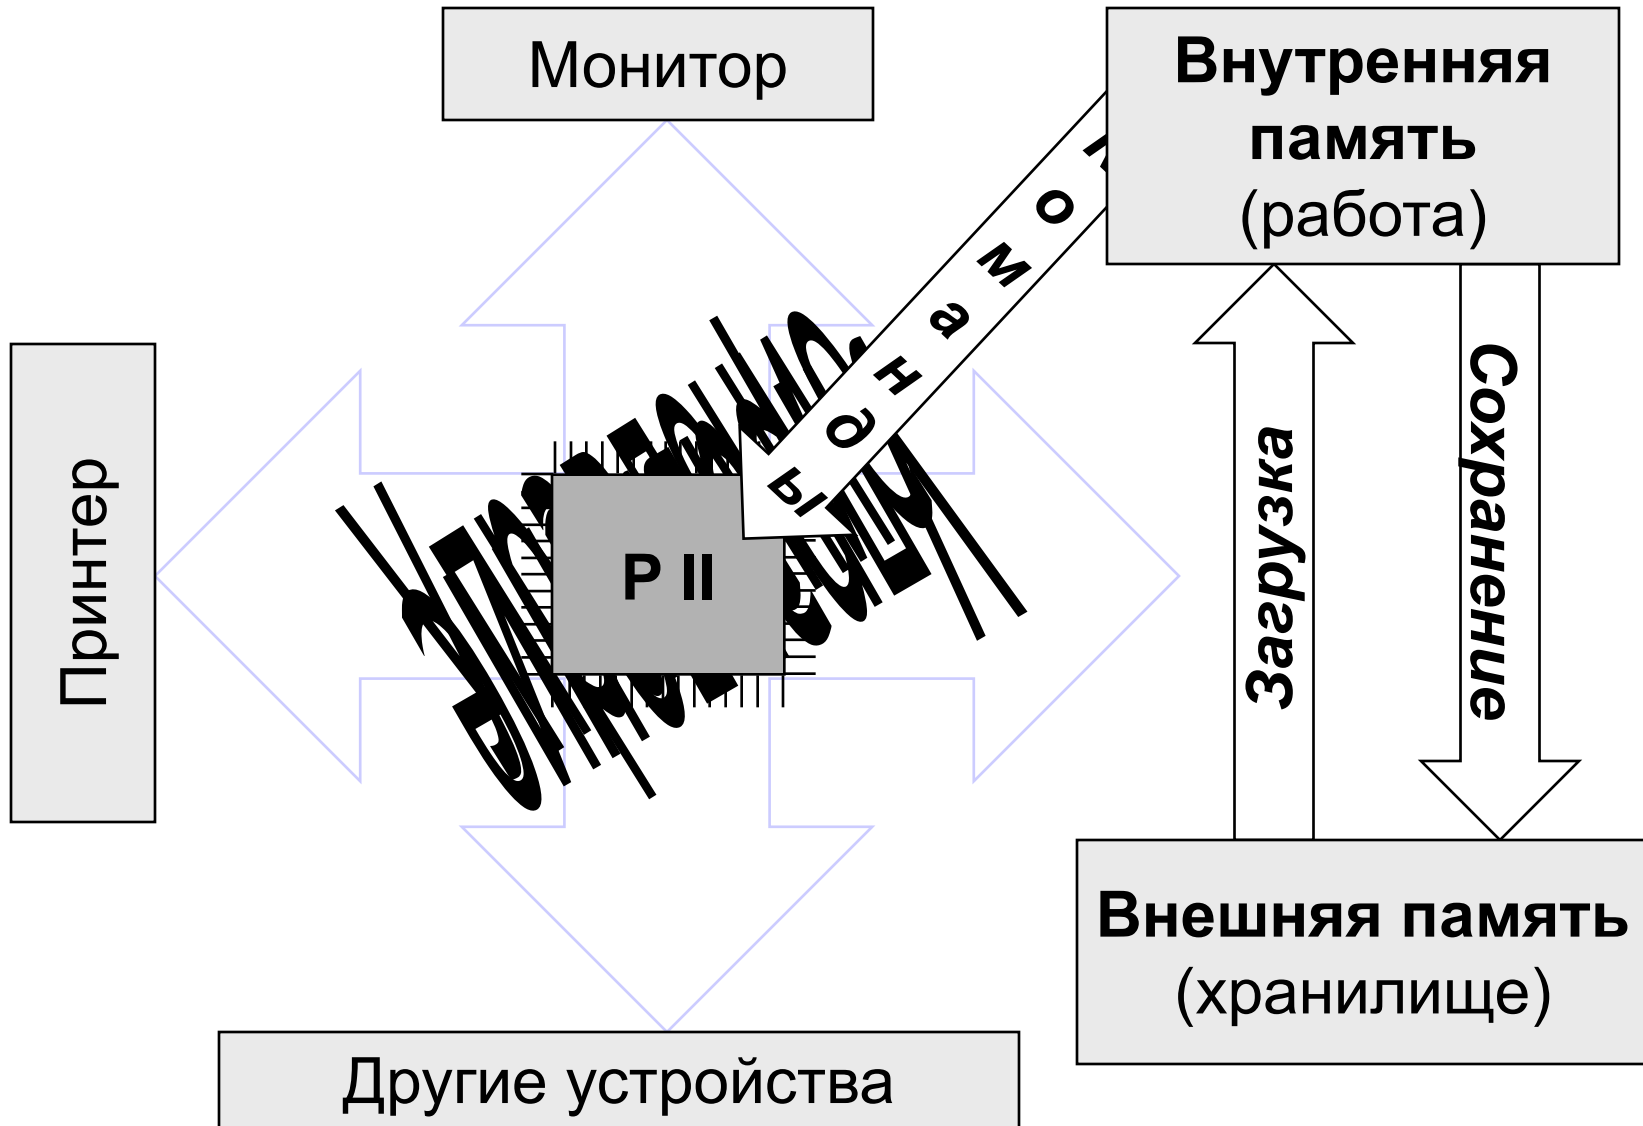

Операционная система

Хранение информации

Внешняя память

Название диска	Название устройства	Размер и объем	Скорость чтения и записи
Жесткий диск (винчестер) Hard disk	Hard Disk Drive (HDD) Находится внутри системного блока	500Мб - 40Гб	Быстрая
Гибкий диск (дискета) Floppy Disk	Floppy Disk Drive (FDD) 	3,5" 1,44Мб	Медленная
Лазерный диск (компакт-диск) CD-ROM	CD-ROM Drive (CDD) 	4,72" 650Мб	Средняя