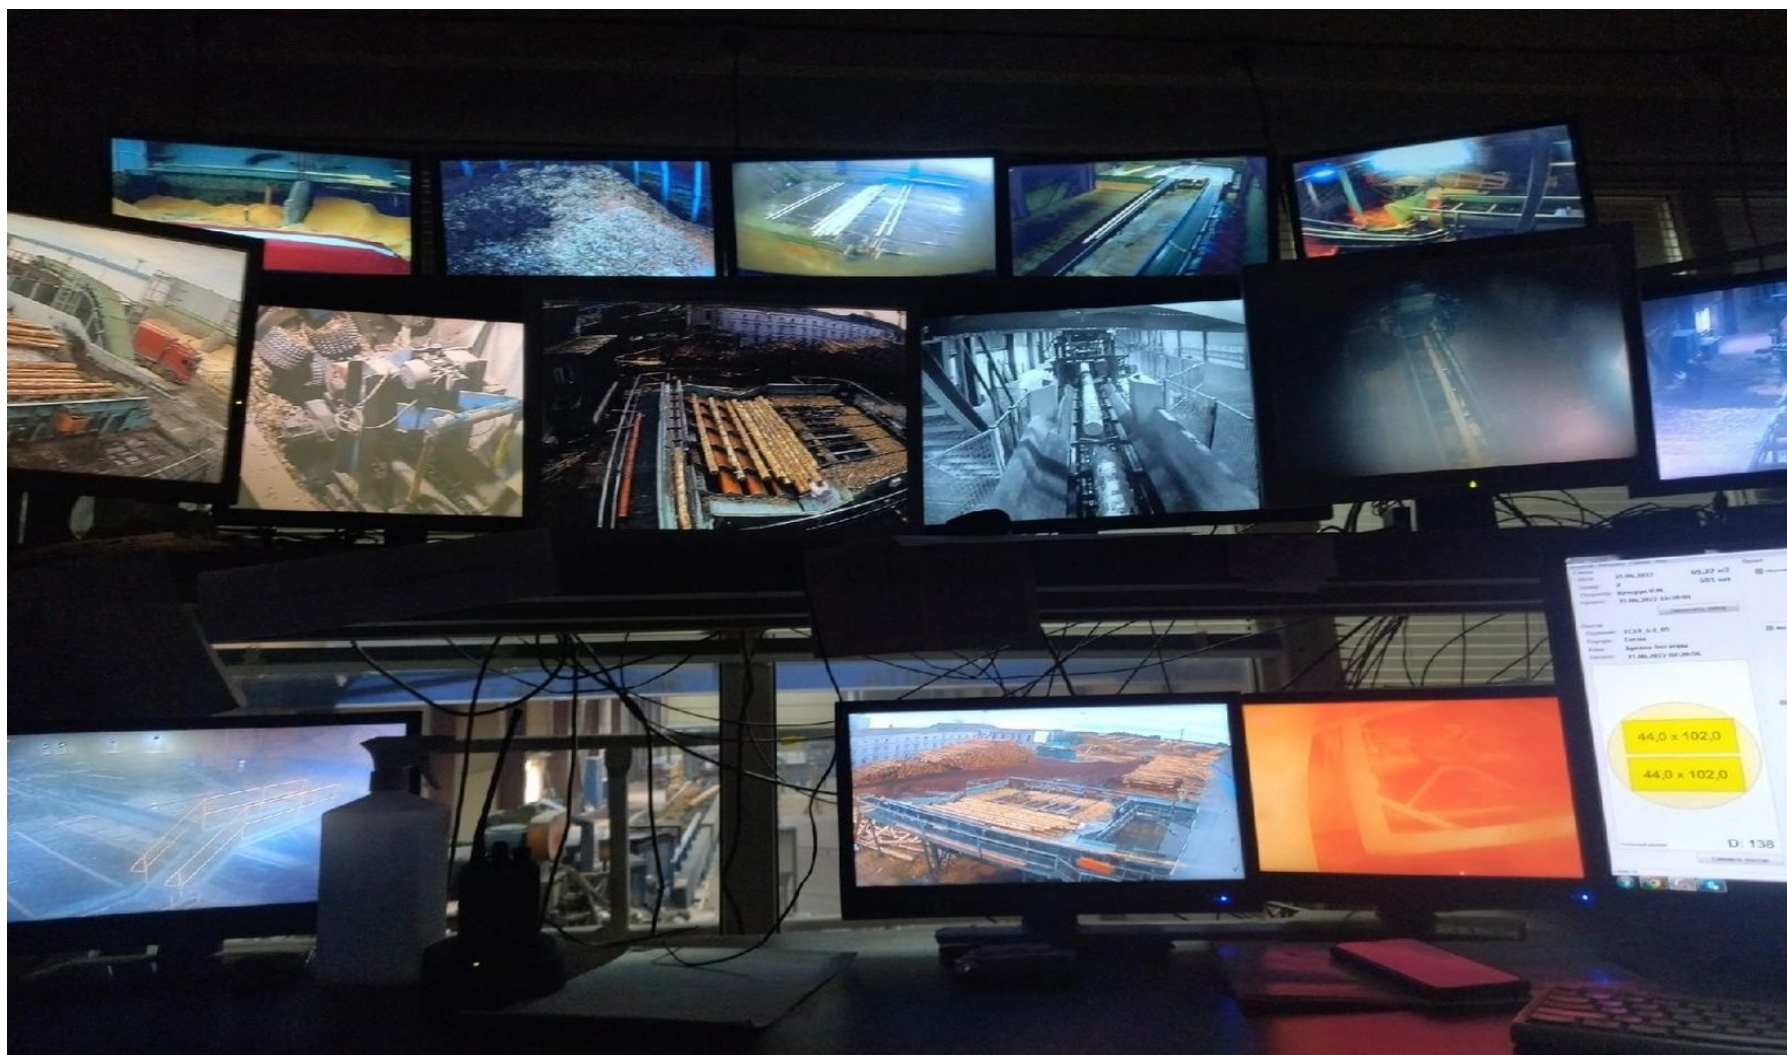

# Соломенский лесозавод. Загрузочный стол на линии лесопильного цеха. Дефект доски (волна)