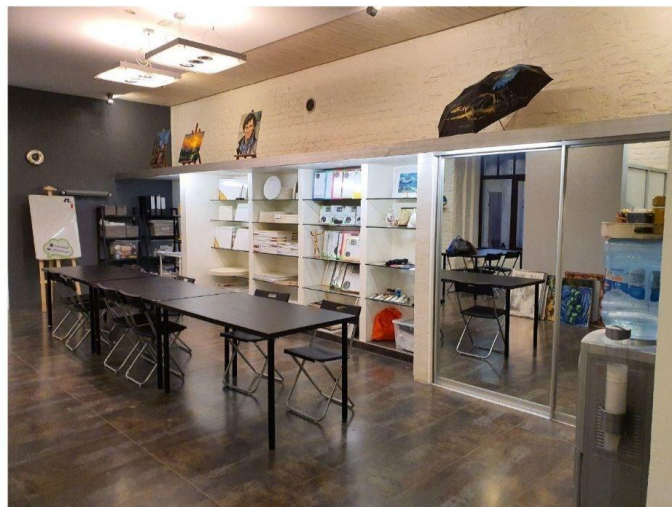

Санкт - Петербург арт-коворкинг Artista

Наше пространство:

✓
Всё необходимое для работы: стол,
стулья, мольберт напольный/
настольный, фартук

✓
Художественные материалы

✓
Wi-fi, маркерная доска, кондиционер,
кулер, музыкальный центр, принтер