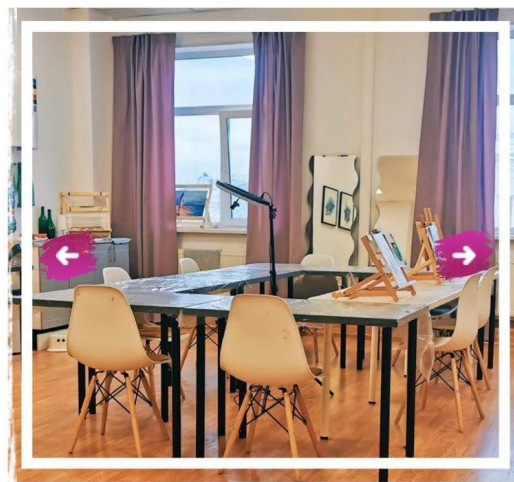

Москва. Арт- коворкинг Черный квадрат