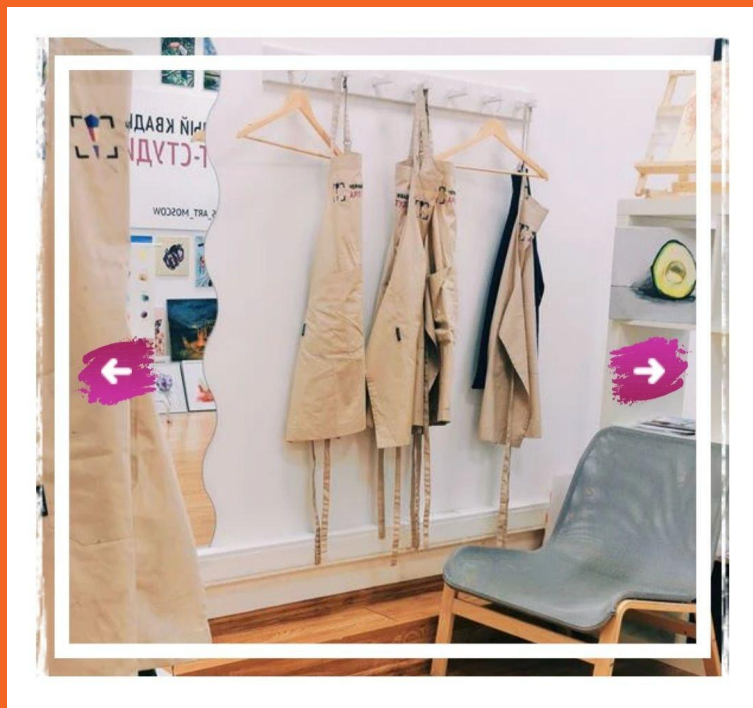

Стоимость часа от 400р до 500р без предоставления материалов

АБОНЕМЕНТЫ:

"ЛАЙТ"	"ОПТИМУМ"	"МАКСИМУМ"
10 астрономических часов	20 астрономических часов+ 1 ознакомительный в подарок	30 астрономических часов+ 2 ознакомительных в подарок
1 месяц	2 месяца	3 месяца
5000р.	8000р.	12000р.
ВЫБРАТЬ	ВЫБРАТЬ	ВЫБРАТЬ