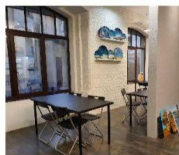

НАША СТУДИЯ ЗНАЕТ КАК ВАМ ПОМОЧЬ!

МЫ РАБОТАЕМ В ФОРМАТЕ АРТ КОВОРКИНГА!

- ✔ По будням
- ✔ с 11:00 до 15:00

В вашем распоряжении:

- столы и стулья,
 - мольберты и палитры,
 - чай и угощения,
 - светлое уютное помещение на 5 этаже и своя мокрая точка.
-
- ✔ Предоставляем ячейку для хранения ваших материалов.
 - ✔ Картина в процессе написания хранится у нас.

Планируете провести мастер-класс?

Вы можете воспользоваться нашими залами.

ЗАЛ ДЛЯ МАСТЕР-КЛАССОВ

ХУД.МАТЕРИАЛЫ

500₽/комплект

Материалы: краски (акрил, масло, акварель), пастель, карандаши, линеры, маркеры, тройник, использование кистей, палитр и тд.