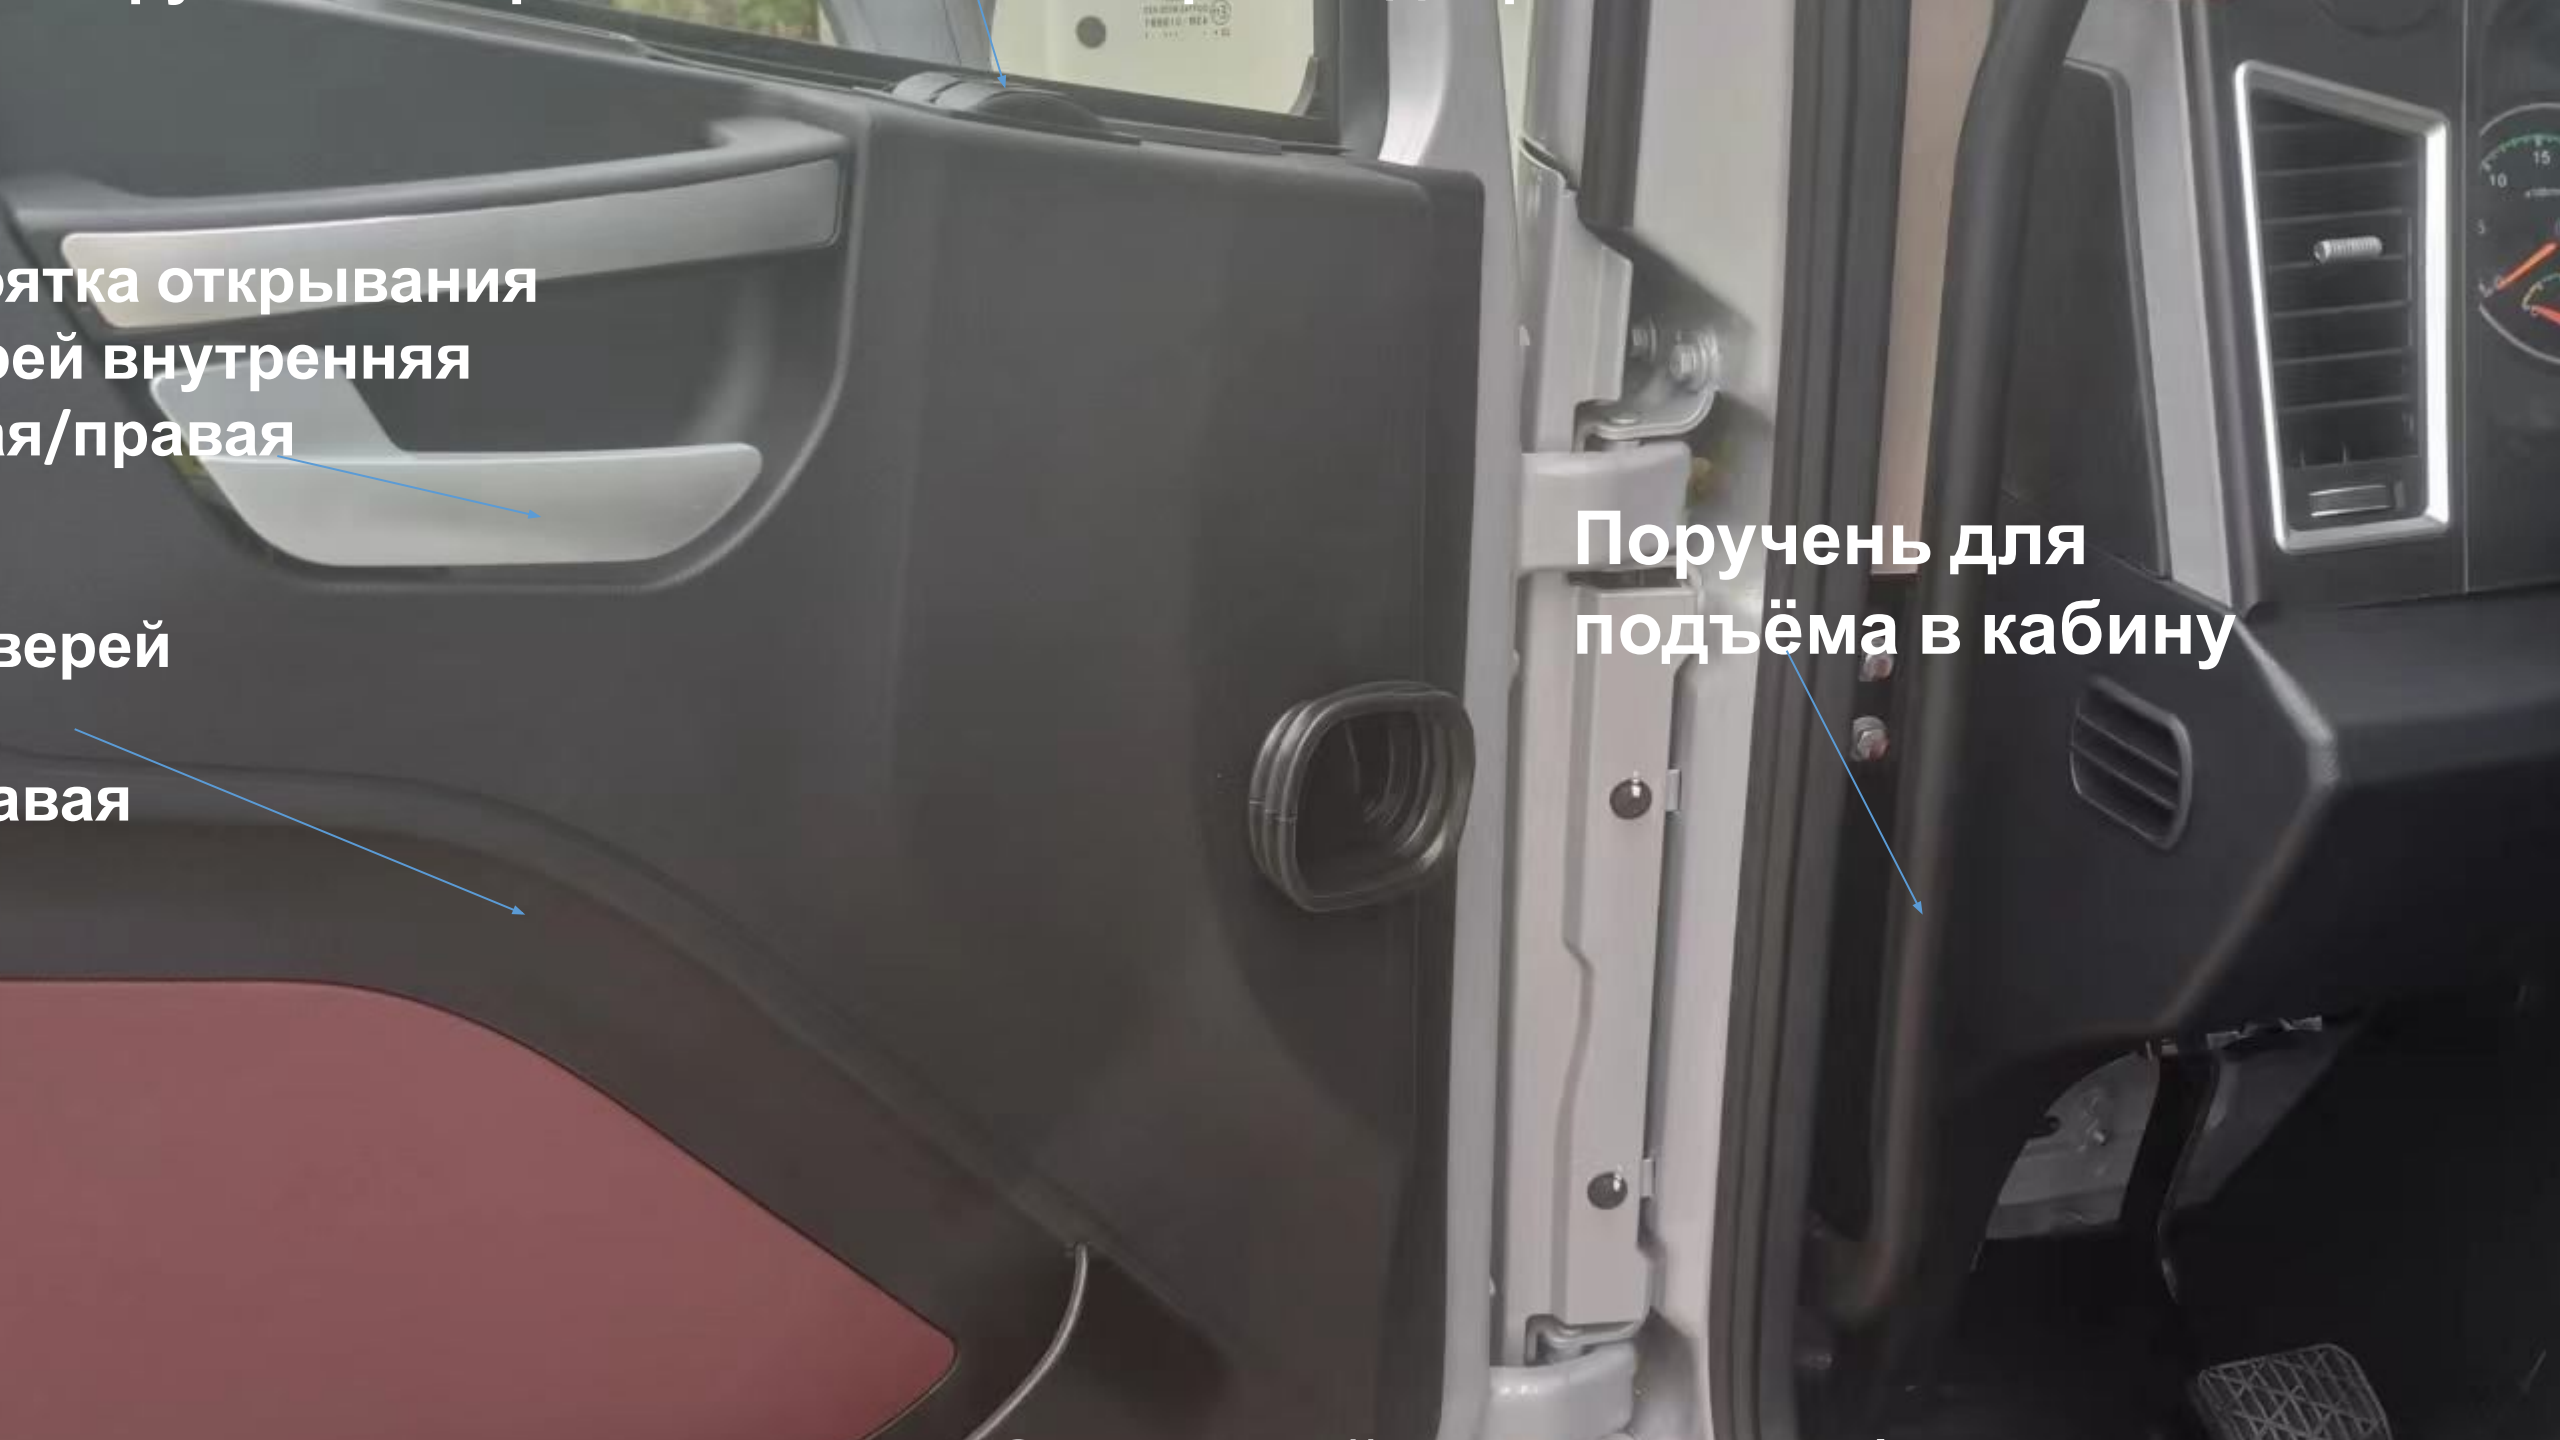

# Рулевая колонка

Панель приборов в сборе

**Переднее зеркало дополнительное, направленное  
вниз**

**Панель приборов  
кабины**

**Боковые зеркала заднего  
вида, заднего вида  
дополнительное с  
широким углом обзора**

**Ремень  
безопасности**

Ручка открывания  
дверей внутренняя  
левая/правая

дверей

левая

Поручень для  
подъёма в кабину

Освещение

Лобовое стекло

Щетки  
стеклоочистителя  
в сборе. Трубка подачи  
воды к  
стеклоочистителям.