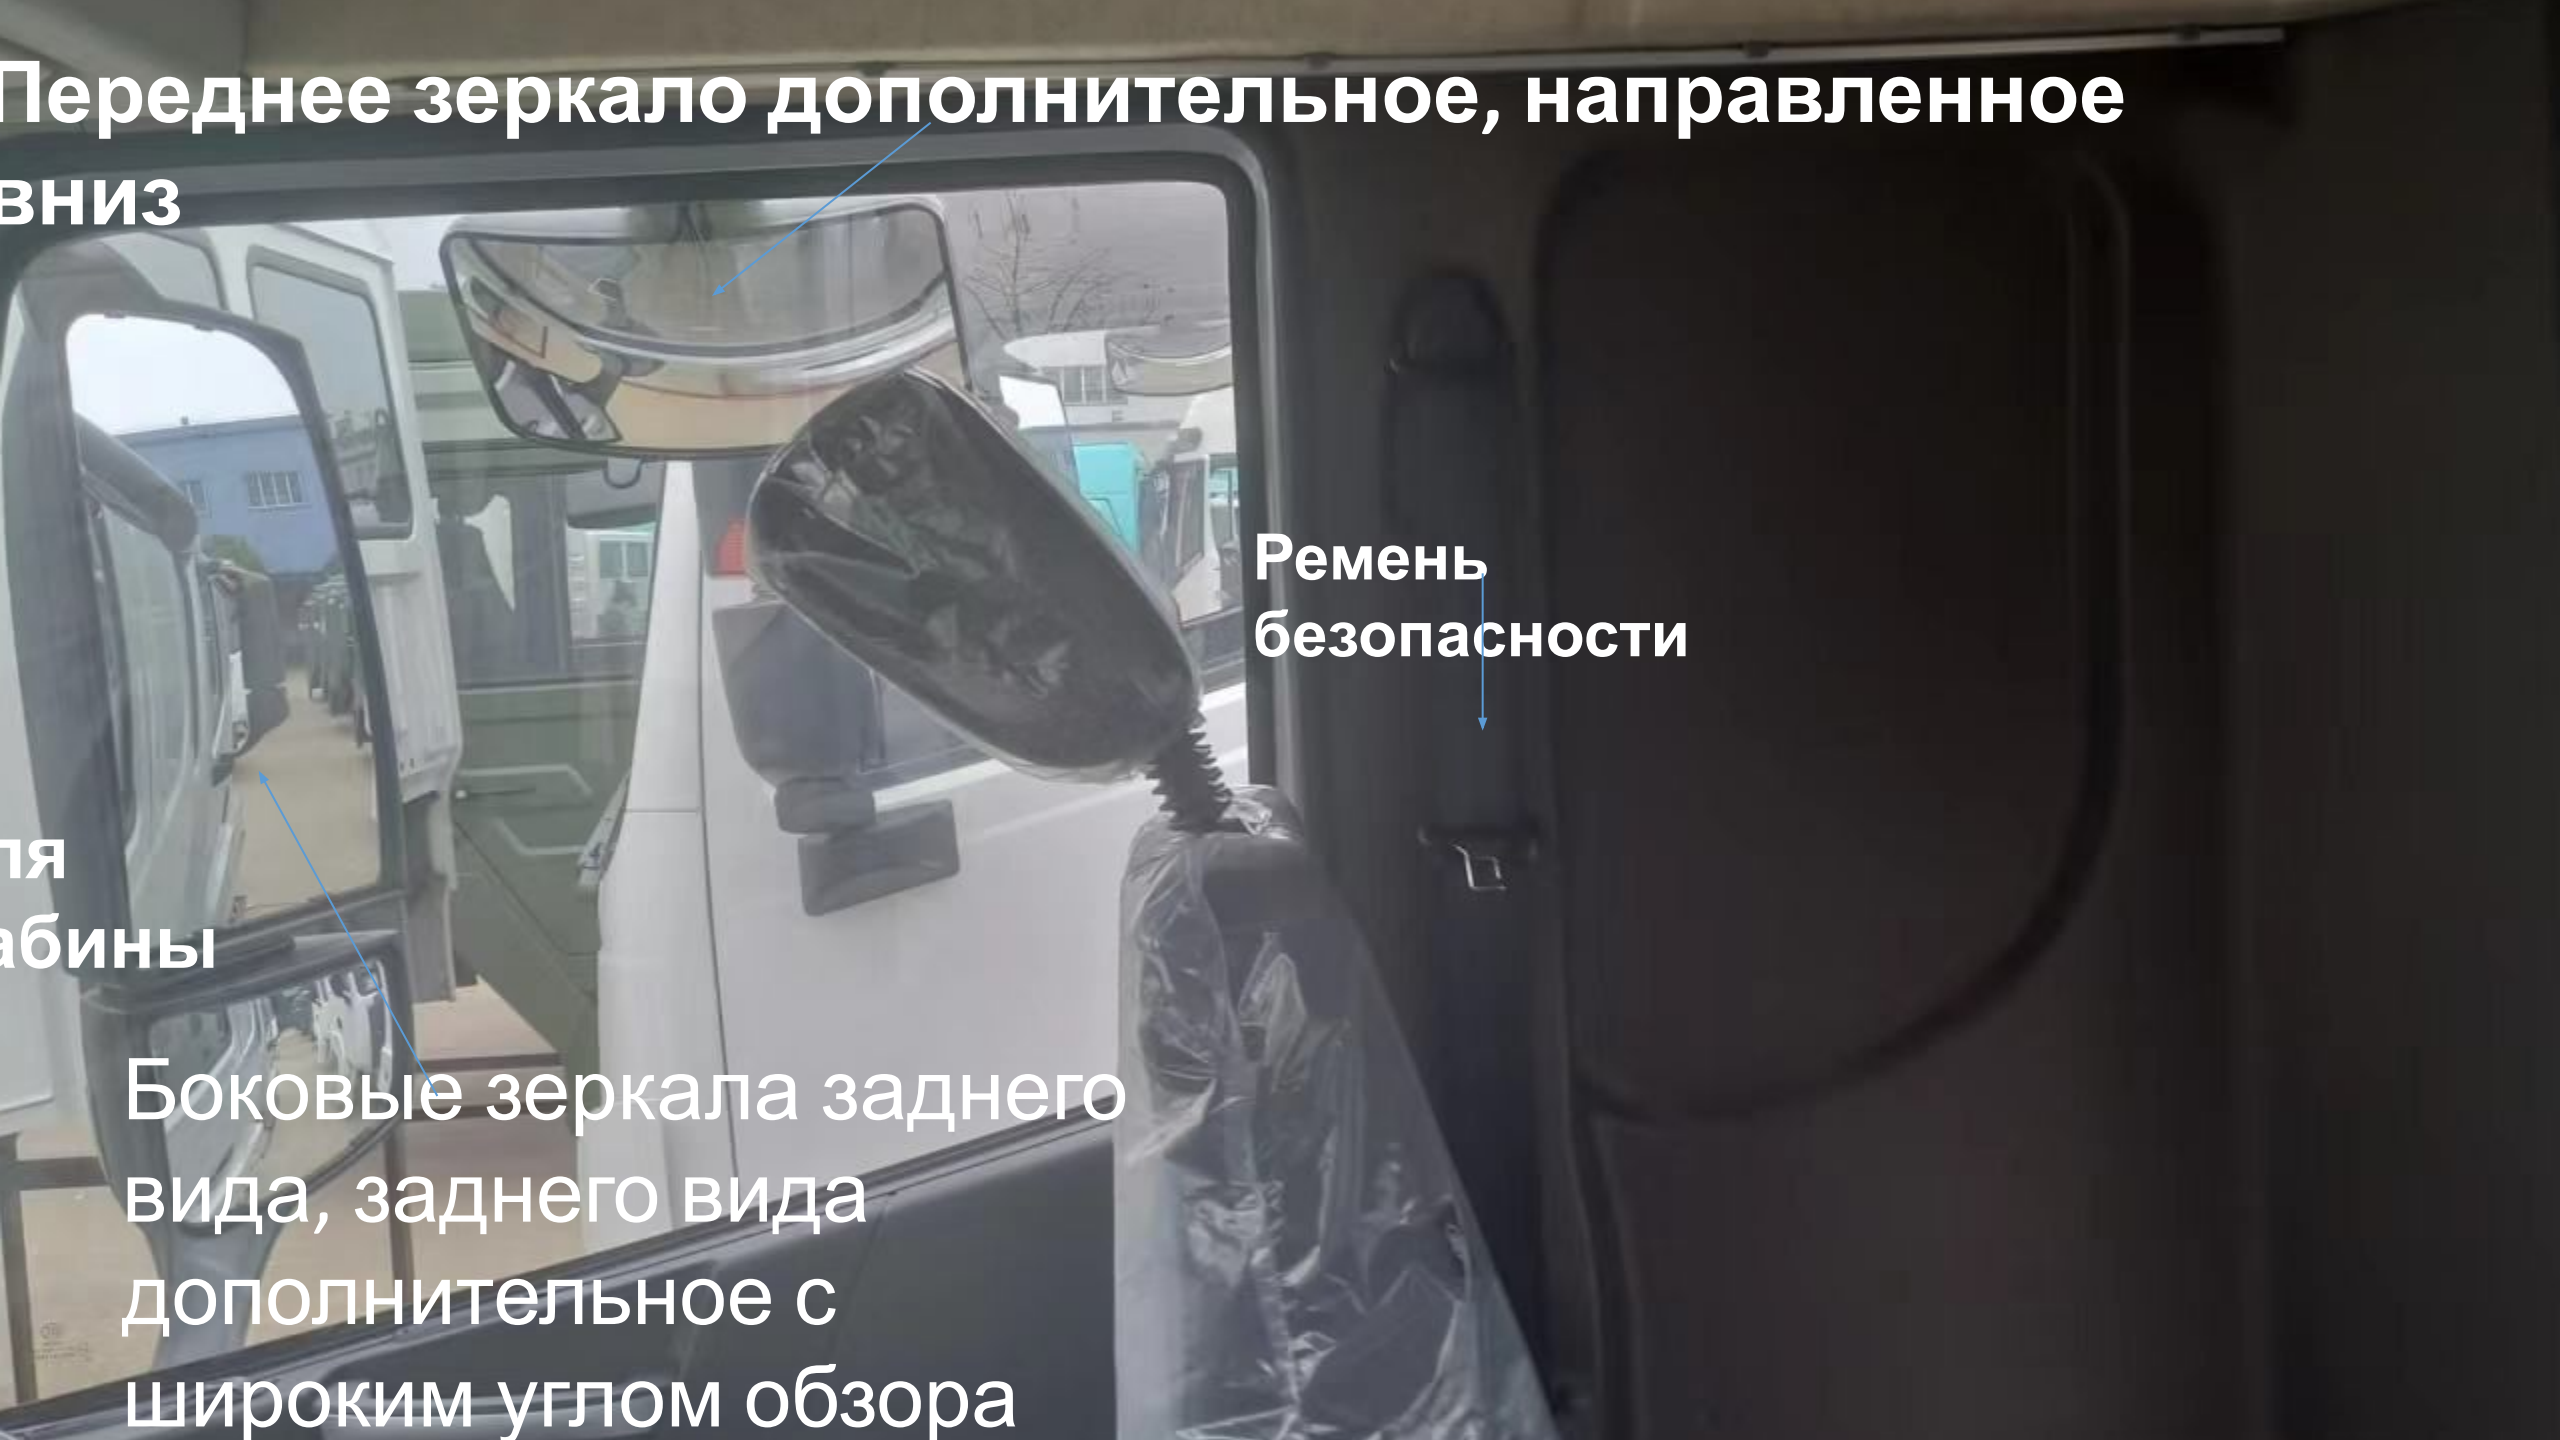

Рулевая колонка

Панель приборов в сборе

**Переднее зеркало дополнительное, направленное
вниз**

**Панель приборов
кабины**

**Боковые зеркала заднего
вида, заднего вида
дополнительное с
широким углом обзора**

**Ремень
безопасности**

Ручка открывания
дверей внутренняя
левая/правая

дверей

левая

Поручень для
подъёма в кабину

Освещение

Лобовое стекло

Щетки
стеклоочистителя
в сборе. Трубка подачи
воды к
стеклоочистителям.