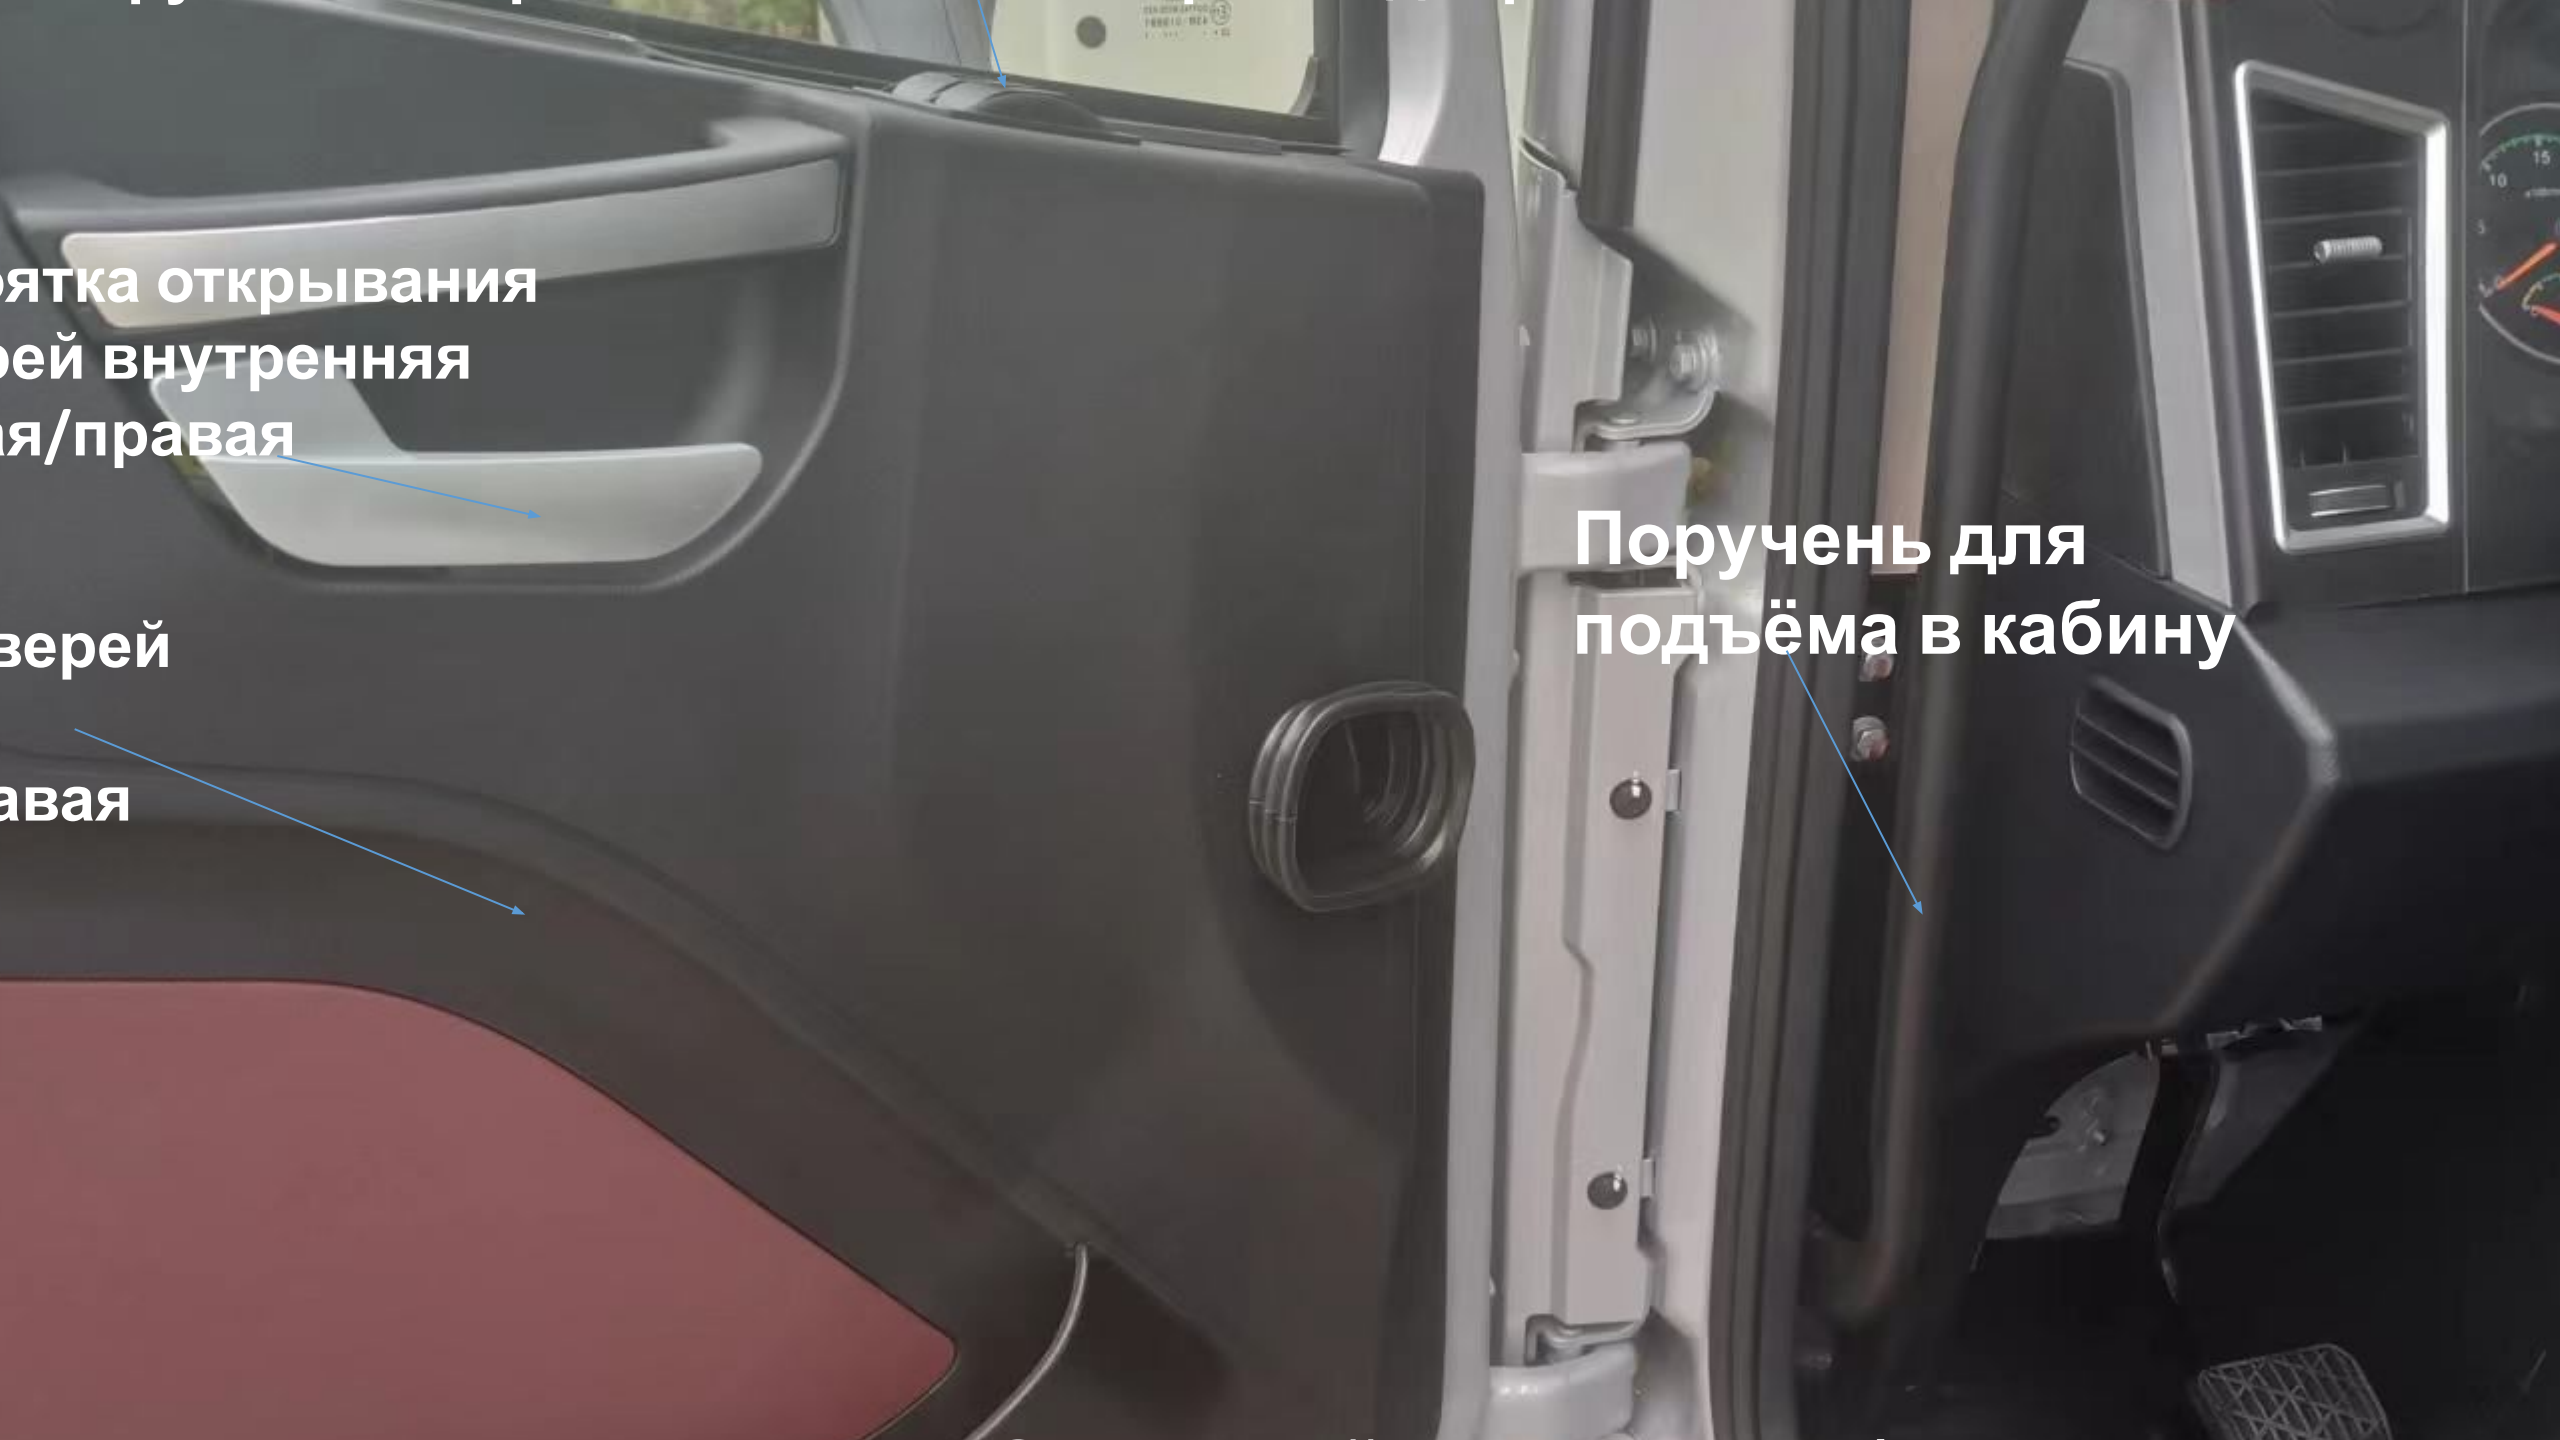

Рулевая колонка

Панель приборов в сборе

**Переднее зеркало дополнительное, направленное
вниз**

**Панель приборов
кабины**

**Боковые зеркала заднего
вида, заднего вида
дополнительное с
широким углом обзора**

**Ремень
безопасности**

Ручка открывания
дверей внутренняя
левая/правая

дверей

левая

Поручень для
подъёма в кабину

Освещение

Лобовое стекло

Щетки
стеклоочистителя
в сборе. Трубка подачи
воды к
стеклоочистителям.