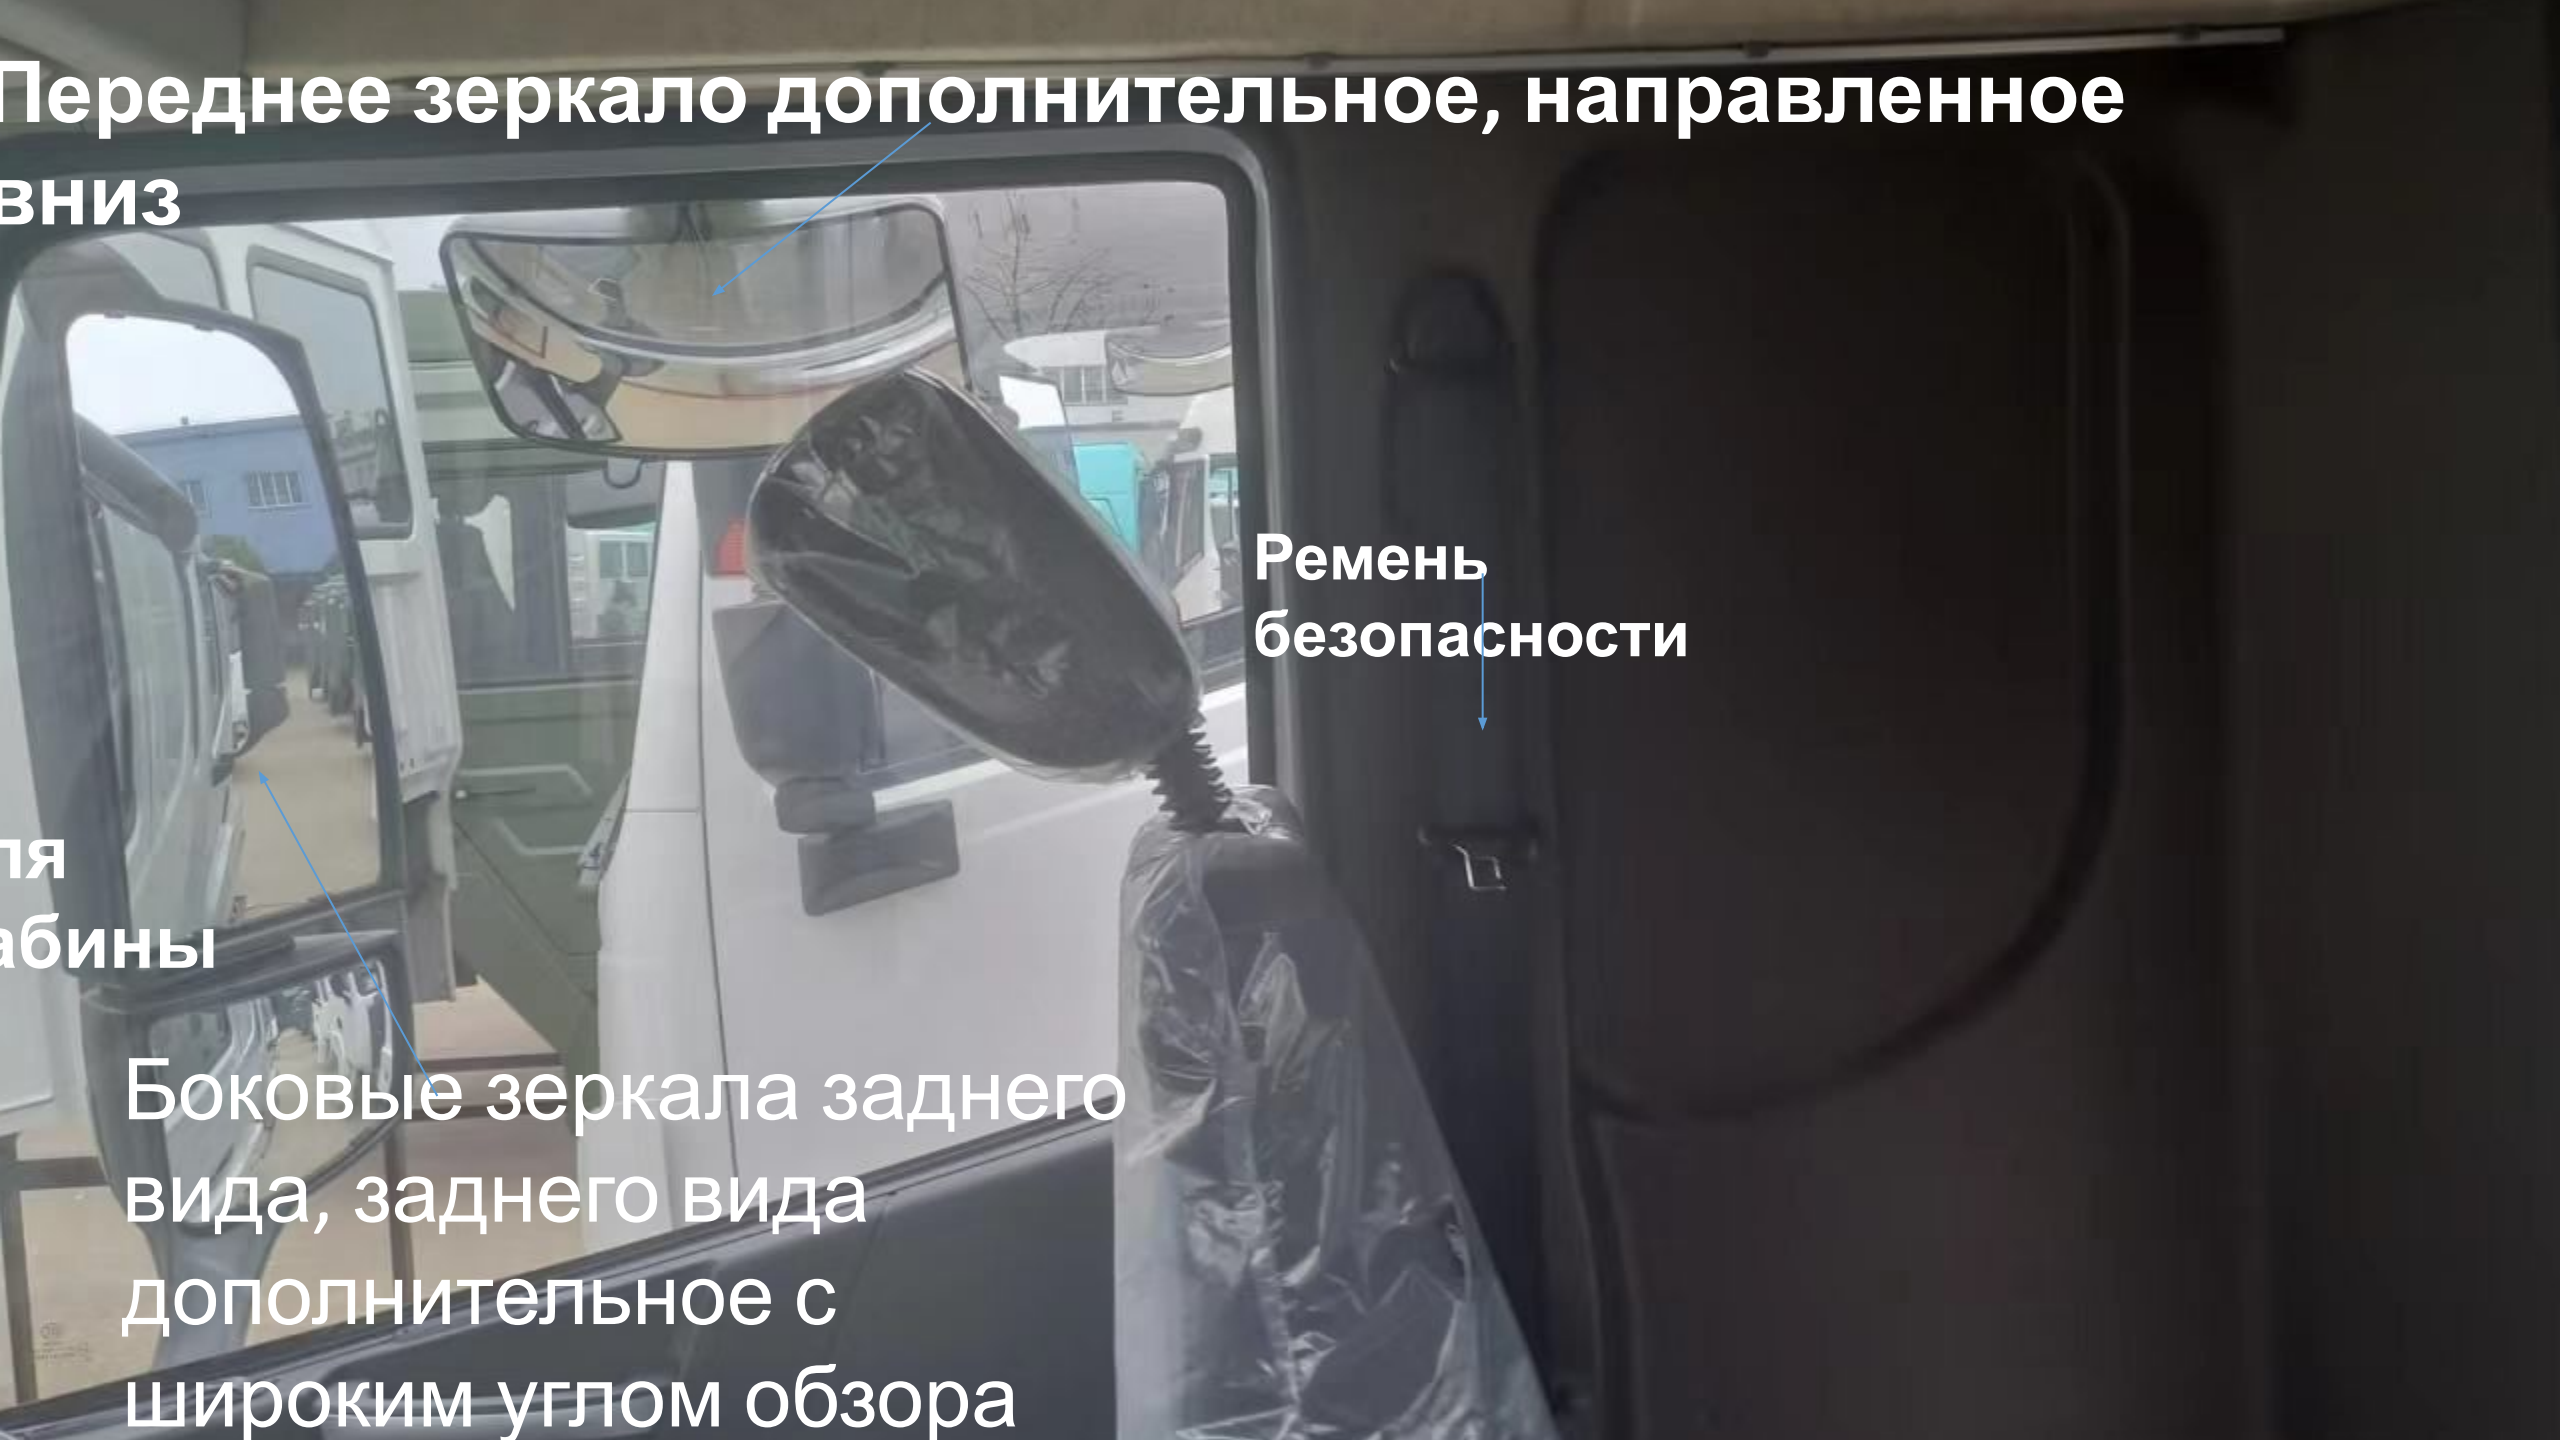

# Рулевая колонка

Панель приборов в сборе

**Переднее зеркало дополнительное, направленное  
вниз**

**Панель приборов  
кабины**

**Боковые зеркала заднего  
вида, заднего вида  
дополнительное с  
широким углом обзора**

**Ремень  
безопасности**

Ручка открывания  
дверей внутренняя  
левая/правая

дверей

левая

Поручень для  
подъёма в кабину

Освещение

Лобовое стекло

Щетки  
стеклоочистителя  
в сборе. Трубка подачи  
воды к  
стеклоочистителям.