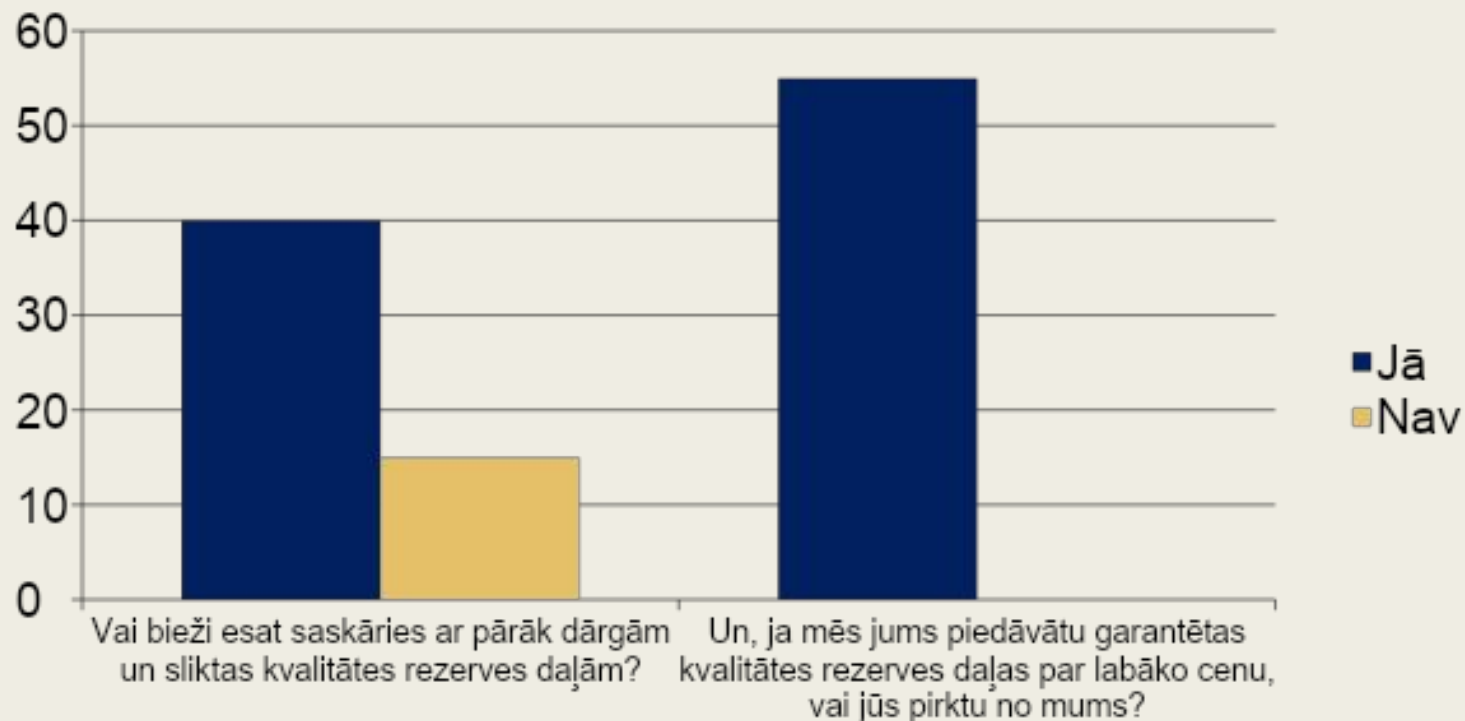

Mūs varat atrast Lanserovodov ielā 1

Ceļu karte

Mērķis: auto detaļu tirdzniecība

Kešatmiņas pārbaude

Vai vēlaties iegādāties rezerves daļas mūsu veikalā?

Startup biznesa idejas Auto detaļu veikals

Izmaksu postenis	Izmaksu aprēķins	Izdevumu summa, eiro
1. Mārketinga plāns		
- Veicinātājs	3x2,43x5x4x12	1748,89
- Skrejlapīņas	3,24x4x12x10	1554,57
- Vietnes izveide	-	1619,34
		Kopā: 4922,80
2. Organizatoriskais un ražošanas plāns		
Komerctehnikas iegāde	-	1619,34
Telpu noma	16,19x80x3	3886,42
Darbinieku alga	(485,80x3+323,87+502+404,84)x3	8064,32
Valsts nodeva	-	64,77
Preču iegāde	-	25909,46
		Kopā: 34544,31
3. Riska plāns		
- Force Majeure	-	16193,41
- Pirmais pirkums neizdevās	-	9716,05
- Zādzības risks	-	11335,39
- Reklāmas neefektivitāte	-	1619,34
- Bojāta preču partija	-	6477,36
		Kopā: 45341,55
		Kopā: 89808,66