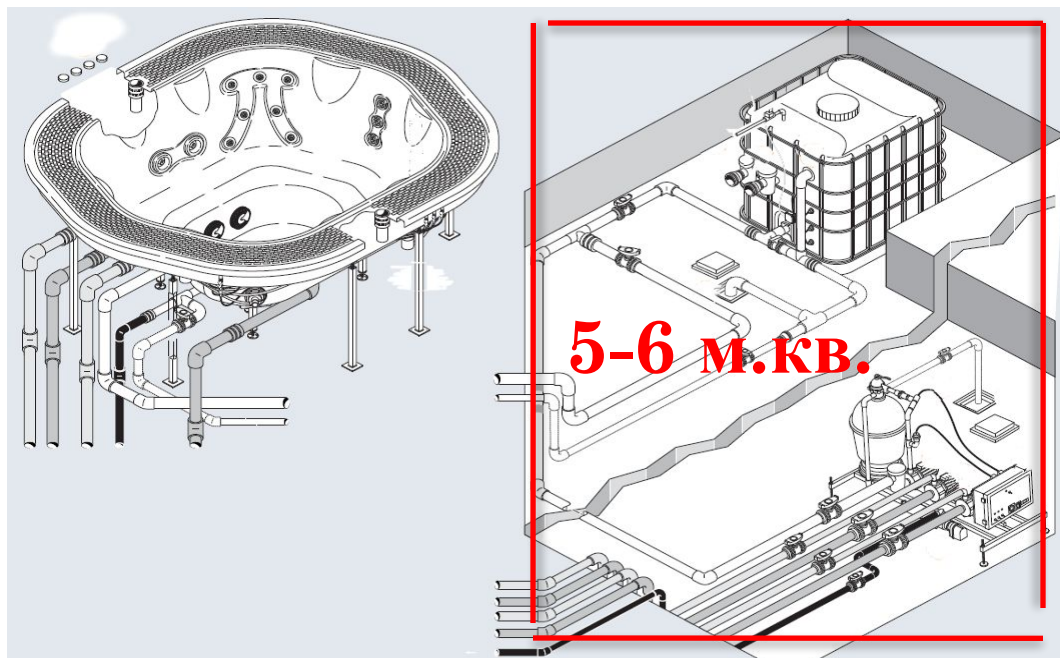

# EXPERIENCE

ALIMI  
A

SIENNA

VIRGINIA

БЛОК SPA PACK МОЖНО УДАЛЯТЬ ДО 6 МЕТРОВ

ПОДКЛЮЧЕНИЕ ТОЛЬКО 380 V

СИСТЕМЫ ТРУБ В КОМПЛЕКТ НЕ ВХОДИТ

ВОЗВРАТ ВОДЫ ЧЕРЕЗ «ДОННЫЙ КОЛОДЕЦ»