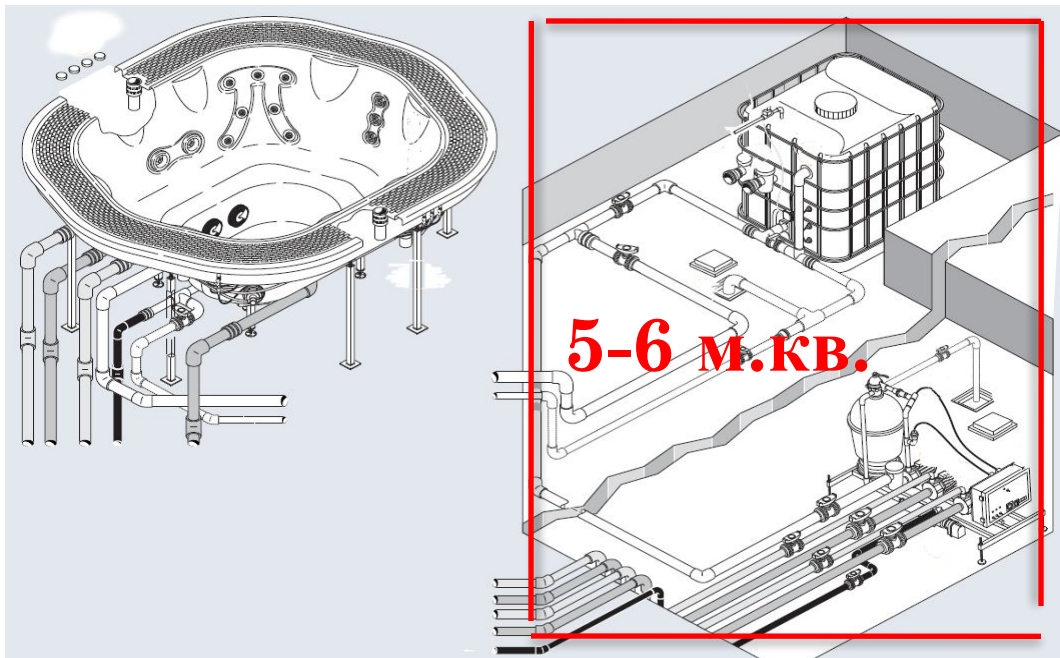

SKYLINE

MAXI

PREMIUM

EXPERIENCE

ALIMI
A

SIENNA

VIRGINIA

БЛОК SPA PASC МОЖНО УДАЛЯТЬ ДО 6 МЕТРОВ