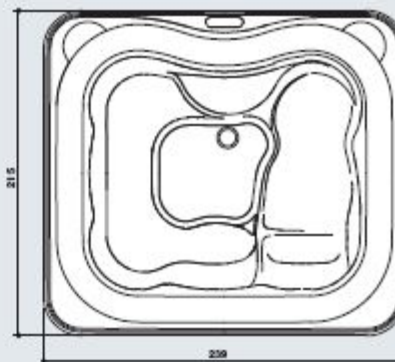

В СЕРИИ TOP – ВИБРОАКУСТИКА + ПОДКЛЮЧЕНИЕ MP3

В СЕРИИ TOP - «ВОДОПЛАВАЮЩИЙ» ПУЛЬТ Д.У.

SKYLINE

PROFILE

235/239 x 211/215  
x 90h

cm

LISTINO PREZZI

MODELLO MODEL MODELO МОДЕЛЬ	VERSIONI VERSIONS VERSIONES ВЕРСИИ	DOTAZIONI ACCESSORIES EQUIPAMIENTO ОБОРУДОВАНИЕ	CODICE CODE CÓDIGO КОД	COLORI COLOURS COLORES ЦВЕТА		
<b>PROFILE BASE</b> 	 5-6 Adults Adultos Взрослые	 31 Bocchette Jets Boquillas Форсунка	 	9444-434* € 17.000	 51	 52
	 1	 14 Blower			 56	 57
<b>PROFILE TOP</b> 	 5-6 Adults Adultos Взрослые	 31 Bocchette Jets Boquillas Форсунка	  	9444-433* € 19.289	 51	 52
	 1	 14 Blower			 56	 57
	COPERTURA TERMICA · INSULATING COVER CUBIERTA TÉRMICA · ТЕПЛОЗАЩИТНАЯ КРОВЛЯ		9030-00610 € 809	BLUE		