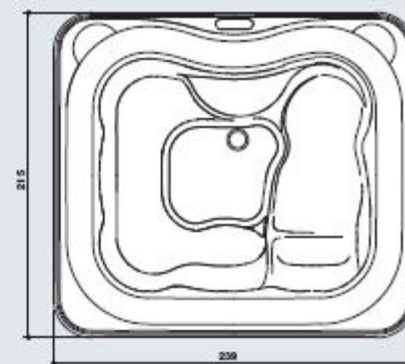

ВОЗВРАТ ВОДЫ ЧЕРЕЗ «ДОННЫЙ КОЛОДЕЦ»

В СЕРИИ TOP – ВИБРОАКУСТИКА + ПОДКЛЮЧЕНИЕ MP3

В СЕРИИ TOP - «ВОДОПЛАВАЮЩИЙ» ПУЛЬТ Д.У.

SKYLINE

PROFILE

235/239 x 211/215
x 90h

cm

LISTINO PREZZI