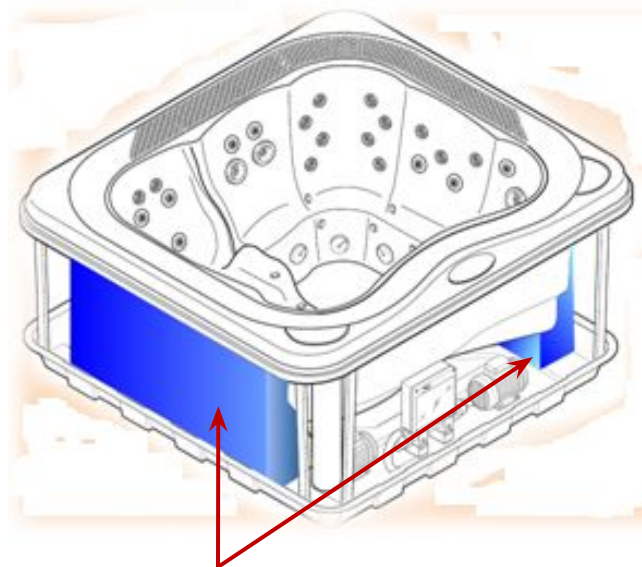

полная запенка

«Канадцы»

запенка по периметру обрaмления

НЕ ИСПОЛЬЗОВАНИЕ ПЕНОПОЛИУРЕТАНА

«+»

1. Металлический каркас бассейна
2. Рациональное использование подчашного пространства (3 накопит. емкости)
3. При отключении электричества вода в системе не кристаллизуется до **1,5** суток

Компенсационные ёмкости
объемом 200 литров

«-»

1. Большой вес бассейна (ёмкость чаши + 3 накопительные емкости по 100 литров)

ЧАСТИЧНОЕ ЗАПЕНИВАНИЕ

«+»

1. Меллический
каркас бассейна

2. Полная
шумоизоляция

3. Полный доступ ко
всему оборудованию
и соединительным
коммуникациям