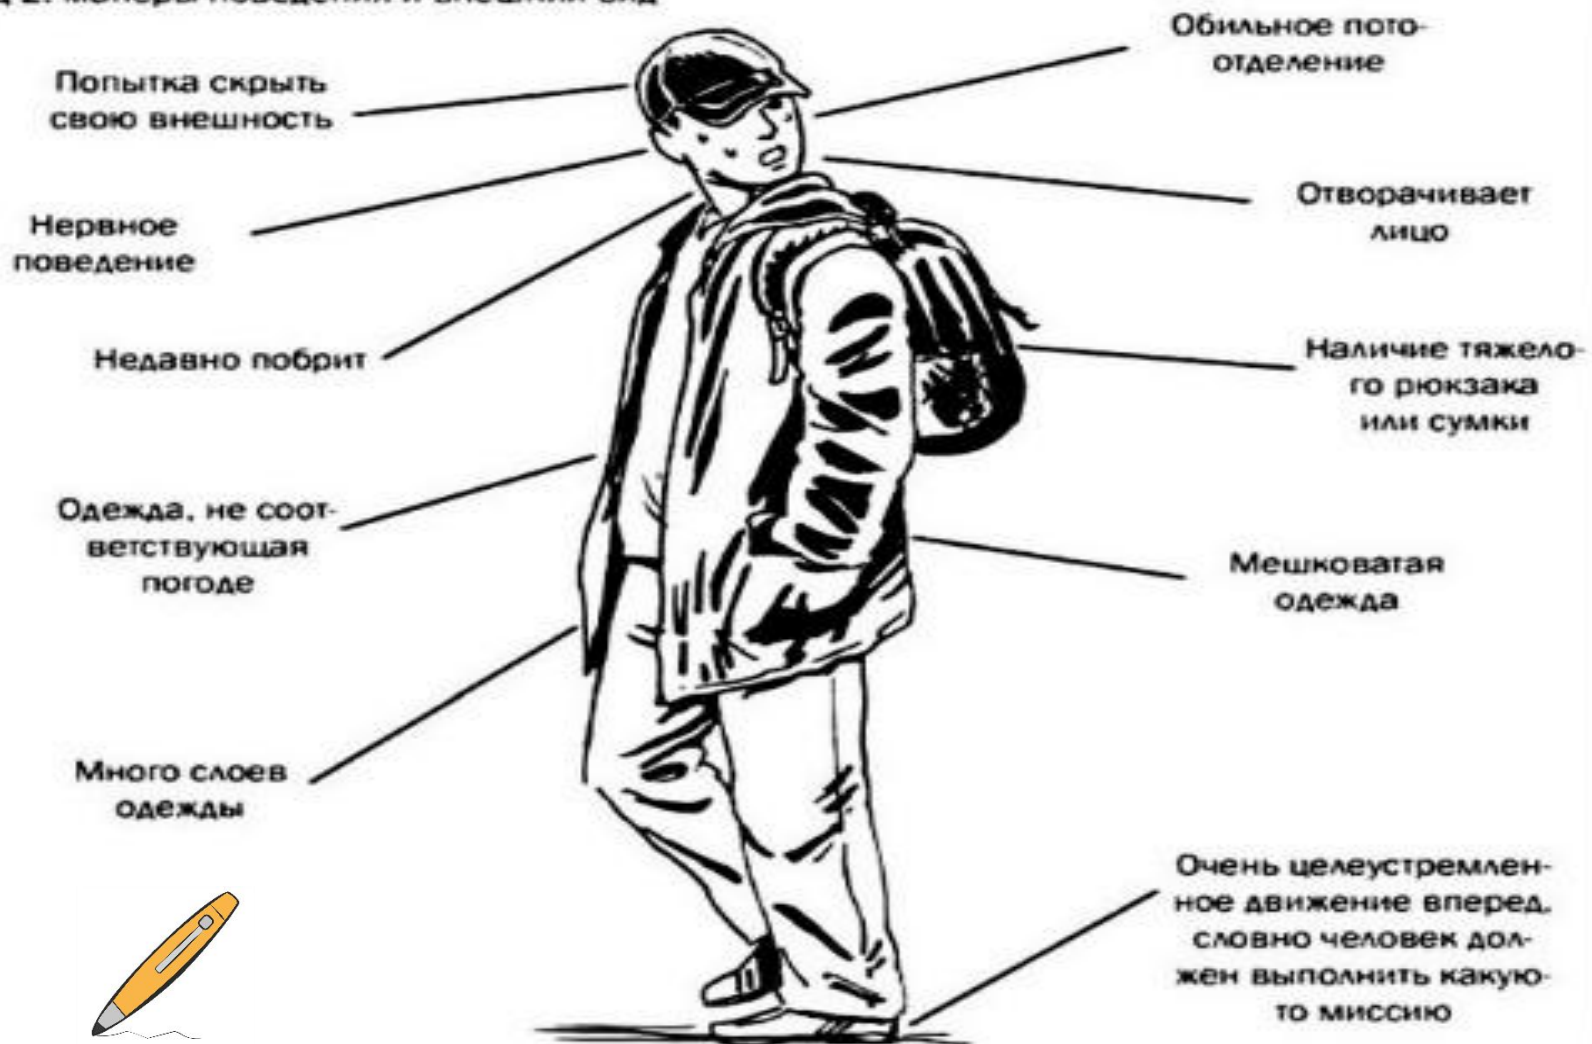

Ос
СМО

На поясе или в жилете

В рюкзаке или большой спортивной сумке

ПД 2: манеры поведения и внешний вид

- Знать признаки лица, готовящего теракт. Читать стр. 144-145 и конспект, подготовка к проверочной работе